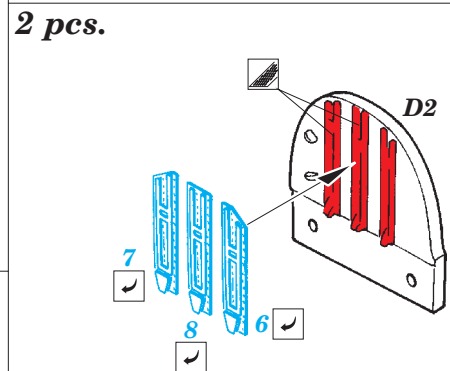

Lancaster B Mk.III exterior

1/72 scale detail set for Airfix kit • sada detailů pro model 1/72 Airfix

eduard

72 582

- APPLY EXPRESS MASK AND PAINT BEFORE GLUING
POUŽIT EXPRESS MASK NABARVIT PŘED SLEPENÍM
- SYMMETRICAL ASSEMBLY
SYMETRICKÁ MONTÁŽ
- REMOVE
ODSTRANIT
- GRIND
OBROUSIT
- DRILL HOLE
VRTAT OTVOR
- BEND
OHNOUT
- OPTION
VOLBA
- REPLACE
NAHRADIT
- 1** COLORED ETCHED PARTS
LEPTANÉ BAREVNÉ DÍLY
- 1** ETCHED PARTS
LEPTANÉ NEBAREVNÉ DÍLY
- 1** ORIGINAL KIT PARTS
PŮVODNÍ DÍLY STAVEBNICE

ORIGINAL KIT PARTS
PŮVODNÍ DÍLY STAVEBNICE

PHOTO-ETCHED PARTS
LEPTANÉ DÍLY

PARTS TO BE REMOVED
DÍLY K ODSTRANĚNÍ

FILL
TMELIT

4 pcs.

F25, F28
F26, F27
F30, F31
F32, F33

4 pcs.

2 pcs.