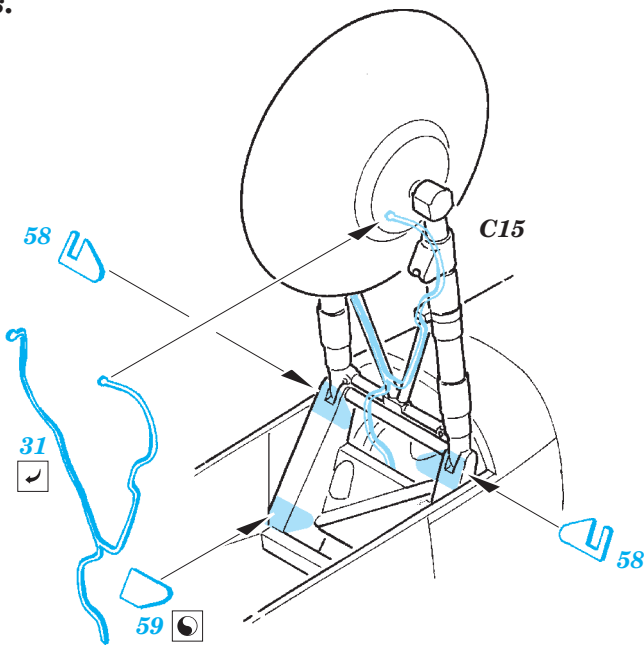

4 pcs.

F25, F28
F26, F27
F30, F31
F32, F33

4 pcs.

2 pcs.

2 pcs.

2 pcs.

B2, B3

A9, A10