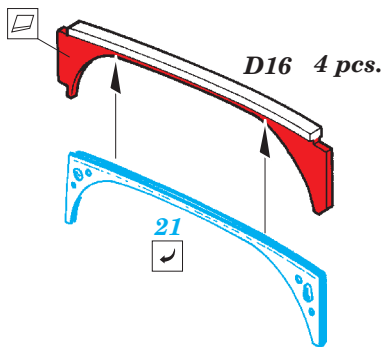

Lancaster B Mk.III exterior

1/72 scale detail set for Airfix kit • sada detailů pro model 1/72 Airfix

eduard

72 582

- APPLY EXPRESS MASK AND PAINT BEFORE GLUING
POUŽIT EXPRESS MASK NABARVIT PŘED SLEPENÍM
- SYMMETRICAL ASSEMBLY
SYMETRICKÁ MONTÁŽ
- REMOVE
ODSTRANIT
- GRIND
OBROUSIT
- DRILL HOLE
VRTAT OTVOR
- BEND
OHNOUT
- OPTION
VOLBA
- REPLACE
NAHRADIT
- 1** COLORED ETCHED PARTS
LEPTANÉ BAREVNÉ DÍLY
- 1** ETCHED PARTS
LEPTANÉ NEBAREVNÉ DÍLY
- 1** ORIGINAL KIT PARTS
PŮVODNÍ DÍLY STAVEBNICE

ORIGINAL KIT PARTS
PŮVODNÍ DÍLY STAVEBNICE

PHOTO-ETCHED PARTS
LEPTANÉ DÍLY

PARTS TO BE REMOVED
DÍLY K ODSTRANĚNÍ

FILL
TMELIT

4 pcs.

F25, F28
F26, F27
F30, F31
F32, F33

4 pcs.

2 pcs.

2 pcs.

2 pcs.

B2, B3

A9, A10