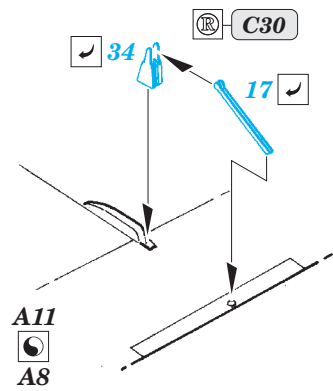

ORIGINAL KIT PARTS
PŮVODNÍ DÍLY STAVEBNICE

PHOTO-ETCHED PARTS
LEPTANÉ DÍLY

PARTS TO BE REMOVED
DÍLY K ODSTRANĚNÍ

FILL
TMELIT

4 pcs.

F25, F28
F26, F27
F30, F31
F32, F33

4 pcs.

2 pcs.

2 pcs.

2 pcs.

B2, B3

A9, A10