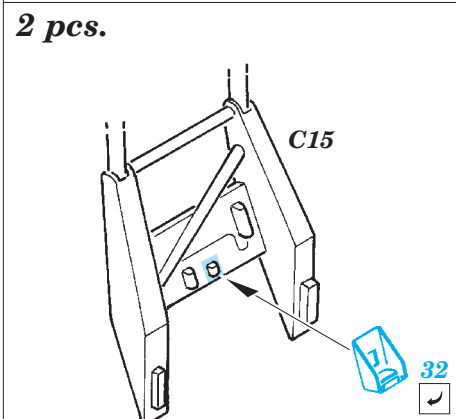

Lancaster B Mk.III exterior

1/72 scale detail set for Airfix kit • sada detailů pro model 1/72 Airfix

eduard

72 582

- APPLY EXPRESS MASK AND PAINT BEFORE GLUING
POUŽIT EXPRESS MASK NABARVIT PŘED SLEPENÍM
- SYMMETRICAL ASSEMBLY
SYMETRICKÁ MONTÁŽ
- REMOVE
ODSTRANIT
- GRIND
OBROUSIT
- DRILL HOLE
VRTAT OTVOR
- BEND
OHNOUT
- OPTION
VOLBA
- REPLACE
NAHRADIT
- 1** COLORED ETCHED PARTS
LEPTANÉ BAREVNÉ DÍLY
- 1** ETCHED PARTS
LEPTANÉ NEBAREVNÉ DÍLY
- 1** ORIGINAL KIT PARTS
PŮVODNÍ DÍLY STAVEBNICE

ORIGINAL KIT PARTS
PŮVODNÍ DÍLY STAVEBNICE

PHOTO-ETCHED PARTS
LEPTANÉ DÍLY

PARTS TO BE REMOVED
DÍLY K ODSTRANĚNÍ

FILL
TMELIT

4 pcs.

F25, F28
F26, F27
F30, F31
F32, F33

4 pcs.

2 pcs.

2 pcs.

2 pcs.

B2, B3

A9, A10