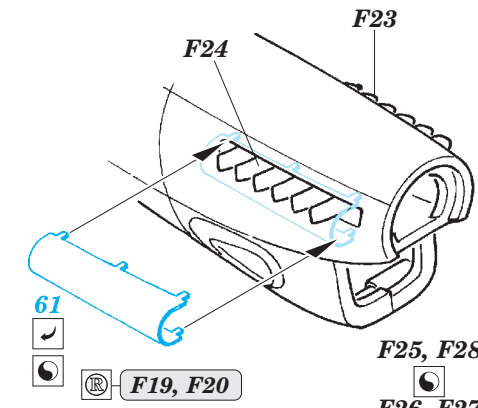

Lancaster B Mk.III exterior

1/72 scale detail set for Airfix kit • sada detailů pro model 1/72 Airfix

eduard

72 582

- APPLY EXPRESS MASK AND PAINT BEFORE GLUING
POUŽIT EXPRESS MASK NABARVIT PŘED SLEPENÍM
- SYMMETRICAL ASSEMBLY
SYMETRICKÁ MONTÁŽ
- REMOVE
ODSTRANIT
- GRIND
OBROUSIT
- DRILL HOLE
VRTAT OTVOR
- BEND
OHNOUT
- OPTION
VOLBA
- REPLACE
NAHRADIT
- 1** COLORED ETCHED PARTS
LEPTANÉ BAREVNÉ DÍLY
- 1** ETCHED PARTS
LEPTANÉ NEBAREVNÉ DÍLY
- 1** ORIGINAL KIT PARTS
PŮVODNÍ DÍLY STAVEBNICE

ORIGINAL KIT PARTS
PŮVODNÍ DÍLY STAVEBNICE

PHOTO-ETCHED PARTS
LEPTANÉ DÍLY

PARTS TO BE REMOVED
DÍLY K ODSTRANĚNÍ

FILL
TMELIT

4 pcs.

F25, F28
F26, F27
F30, F31
F32, F33

4 pcs.

2 pcs.