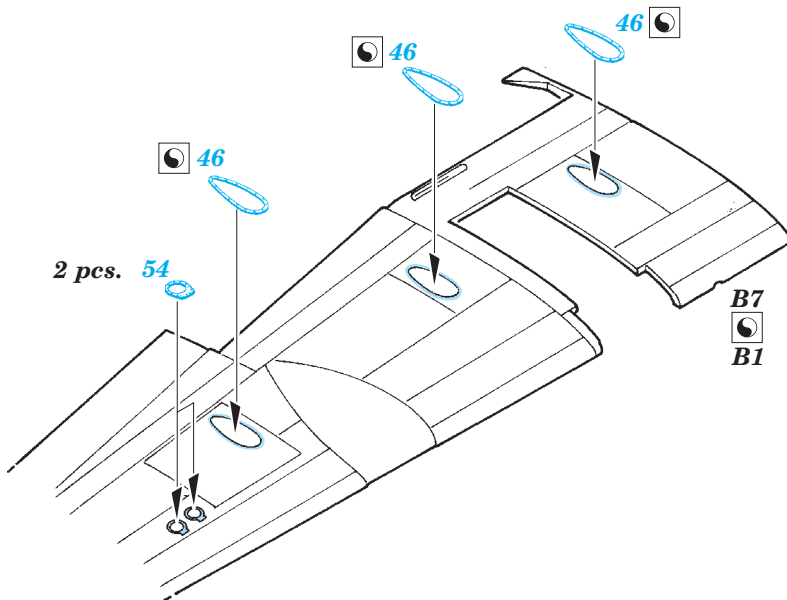

Lancaster B Mk.III exterior

1/72 scale detail set for Airfix kit • sada detailů pro model 1/72 Airfix

eduard

72 582

- APPLY EXPRESS MASK AND PAINT BEFORE GLUING
POUŽIT EXPRESS MASK NABARVIT PŘED SLEPENÍM
- SYMMETRICAL ASSEMBLY
SYMETRICKÁ MONTÁŽ
- REMOVE
ODSTRANIT
- GRIND
OBROUSIT
- DRILL HOLE
VRTAT OTVOR
- BEND
OHNOUT
- OPTION
VOLBA
- REPLACE
NAHRADIT
- 1** COLORED ETCHED PARTS
LEPTANÉ BAREVNÉ DÍLY
- 1** ETCHED PARTS
LEPTANÉ NEBAREVNÉ DÍLY
- 1** ORIGINAL KIT PARTS
PŮVODNÍ DÍLY STAVEBNICE

ORIGINAL KIT PARTS
PŮVODNÍ DÍLY STAVEBNICE

PHOTO-ETCHED PARTS
LEPTANÉ DÍLY

PARTS TO BE REMOVED
DÍLY K ODSTRANĚNÍ

FILL
TMELIT

4 pcs.

F25, F28
F26, F27
F30, F31
F32, F33

4 pcs.

2 pcs.