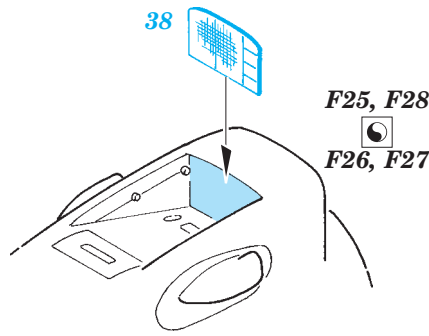

Lancaster B Mk.III exterior

1/72 scale detail set for Airfix kit • sada detailů pro model 1/72 Airfix

eduard

72 582

- APPLY EXPRESS MASK AND PAINT BEFORE GLUING
POUŽIT EXPRESS MASK NABARVIT PŘED SLEPENÍM
- SYMMETRICAL ASSEMBLY
SYMETRICKÁ MONTÁŽ
- REMOVE
ODSTRANIT
- GRIND
OBROUSIT
- DRILL HOLE
VRTAT OTVOR
- BEND
OHNOUT
- OPTION
VOLBA
- REPLACE
NAHRADIT
- 1** COLORED ETCHED PARTS
LEPTANÉ BAREVNÉ DÍLY
- 1** ETCHED PARTS
LEPTANÉ NEBAREVNÉ DÍLY
- 1** ORIGINAL KIT PARTS
PŮVODNÍ DÍLY STAVEBNICE

ORIGINAL KIT PARTS
PŮVODNÍ DÍLY STAVEBNICE

PHOTO-ETCHED PARTS
LEPTANÉ DÍLY

PARTS TO BE REMOVED
DÍLY K ODSTRANĚNÍ

FILL
TMELIT

4 pcs.

F25, F28
F26, F27
F30, F31
F32, F33

4 pcs.

2 pcs.