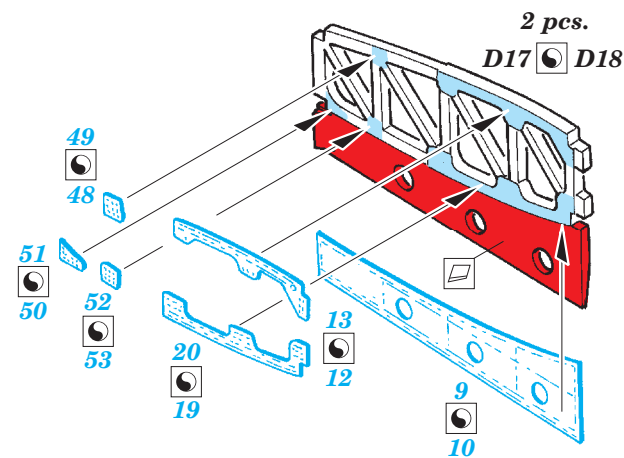

Lancaster B Mk.III exterior

1/72 scale detail set for Airfix kit • sada detailů pro model 1/72 Airfix

eduard

72 582

- APPLY EXPRESS MASK AND PAINT BEFORE GLUING
POUŽIT EXPRESS MASK NABARVIT PŘED SLEPENÍM
- SYMMETRICAL ASSEMBLY
SYMETRICKÁ MONTÁŽ
- REMOVE
ODSTRANIT
- GRIND
OBROUSIT
- DRILL HOLE
VRTAT OTVOR
- BEND
OHNOUT
- OPTION
VOLBA
- REPLACE
NAHRADIT
- 1** COLORED ETCHED PARTS
LEPTANÉ BAREVNÉ DÍLY
- 1** ETCHED PARTS
LEPTANÉ NEBAREVNÉ DÍLY
- 1** ORIGINAL KIT PARTS
PŮVODNÍ DÍLY STAVEBNICE

ORIGINAL KIT PARTS
PŮVODNÍ DÍLY STAVEBNICE

PHOTO-ETCHED PARTS
LEPTANÉ DÍLY

PARTS TO BE REMOVED
DÍLY K ODSTRANĚNÍ

FILL
TMELIT

4 pcs.

F25, F28
F26, F27
F30, F31
F32, F33

4 pcs.

2 pcs.

2 pcs.

2 pcs.

B2, B3

A9, A10