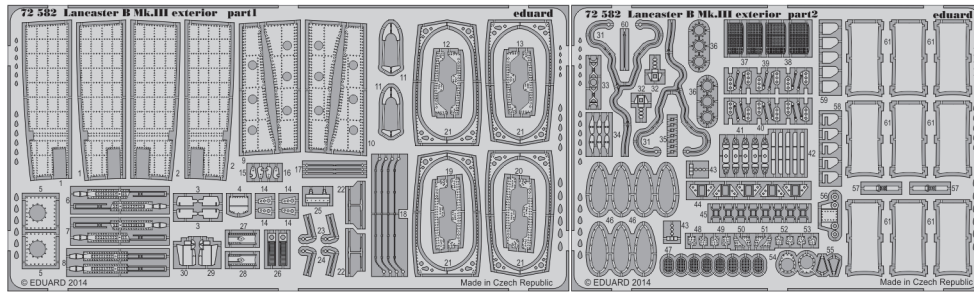

Lancaster B Mk.III exterior

1/72 scale detail set for Airfix kit • sada detailů pro model 1/72 Airfix

eduard

72 582

- APPLY EXPRESS MASK AND PAINT BEFORE GLUING
POUŽIT EXPRESS MASK NABARVIT PŘED SLEPENÍM
- SYMMETRICAL ASSEMBLY
SYMETRICKÁ MONTÁŽ
- REMOVE
ODSTRANIT
- GRIND
OBROUSIT
- DRILL HOLE
VRTAT OTVOR
- BEND
OHNOUT
- OPTION
VOLBA
- REPLACE
NAHRADIT
- 1** COLORED ETCHED PARTS
LEPTANÉ BAREVNÉ DÍLY
- 1** ETCHED PARTS
LEPTANÉ NEBAREVNÉ DÍLY
- 1** ORIGINAL KIT PARTS
PŮVODNÍ DÍLY STAVEBNICE

ORIGINAL KIT PARTS
PŮVODNÍ DÍLY STAVEBNICE

PHOTO-ETCHED PARTS
LEPTANÉ DÍLY

PARTS TO BE REMOVED
DÍLY K ODSTRANĚNÍ

FILL
TMELIT

4 pcs.

F25, F28
F26, F27
F30, F31
F32, F33

4 pcs.

2 pcs.

2 pcs.

2 pcs.

B2, B3

A9, A10