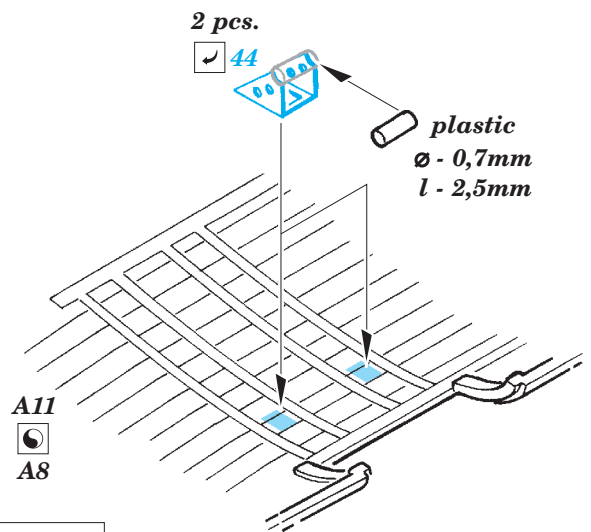

Lancaster B Mk.III exterior

1/72 scale detail set for Airfix kit • sada detailů pro model 1/72 Airfix

eduard

72 582

- APPLY EXPRESS MASK AND PAINT BEFORE GLUING
POUŽIT EXPRESS MASK NABARVIT PŘED SLEPENÍM
- SYMMETRICAL ASSEMBLY
SYMETRICKÁ MONTÁŽ
- REMOVE
ODSTRANIT
- GRIND
OBROUSIT
- DRILL HOLE
VRTAT OTVOR
- BEND
OHNOUT
- OPTION
VOLBA
- REPLACE
NAHRADIT
- 1** COLORED ETCHED PARTS
LEPTANÉ BAREVNÉ DÍLY
- 1** ETCHED PARTS
LEPTANÉ NEBAREVNÉ DÍLY
- 1** ORIGINAL KIT PARTS
PŮVODNÍ DÍLY STAVEBNICE

ORIGINAL KIT PARTS
PŮVODNÍ DÍLY STAVEBNICE

PHOTO-ETCHED PARTS
LEPTANÉ DÍLY

PARTS TO BE REMOVED
DÍLY K ODSTRANĚNÍ

FILL
TMELIT

4 pcs.

F25, F28
F26, F27
F30, F31
F32, F33

4 pcs.

2 pcs.

2 pcs.

2 pcs.

B2, B3

A9, A10