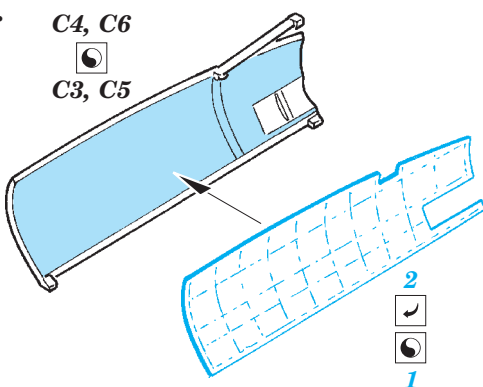

Lancaster B Mk.III exterior

1/72 scale detail set for Airfix kit • sada detailů pro model 1/72 Airfix

eduard

72 582

- APPLY EXPRESS MASK AND PAINT BEFORE GLUING
POUŽIT EXPRESS MASK NABARVIT PŘED SLEPENÍM
- SYMMETRICAL ASSEMBLY
SYMETRICKÁ MONTÁŽ
- REMOVE
ODSTRANIT
- GRIND
OBROUSIT
- DRILL HOLE
VRTAT OTVOR
- BEND
OHNOUT
- OPTION
VOLBA
- REPLACE
NAHRADIT
- 1** COLORED ETCHED PARTS
LEPTANÉ BAREVNÉ DÍLY
- 1** ETCHED PARTS
LEPTANÉ NEBAREVNÉ DÍLY
- 1** ORIGINAL KIT PARTS
PŮVODNÍ DÍLY STAVEBNICE

ORIGINAL KIT PARTS
PŮVODNÍ DÍLY STAVEBNICE

PHOTO-ETCHED PARTS
LEPTANÉ DÍLY

PARTS TO BE REMOVED
DÍLY K ODSTRANĚNÍ

FILL
TMELIT

4 pcs.

F25, F28
F26, F27
F30, F31
F32, F33

4 pcs.

2 pcs.

2 pcs.

2 pcs.

B2, B3

A9, A10