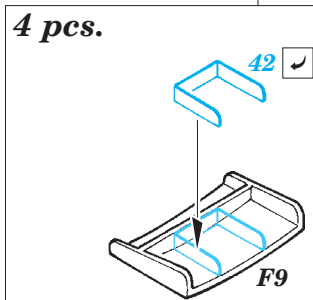

Lancaster B Mk.III exterior

1/72 scale detail set for Airfix kit • sada detailů pro model 1/72 Airfix

eduard

72 582

- APPLY EXPRESS MASK AND PAINT BEFORE GLUING
POUŽIT EXPRESS MASK NABARVIT PŘED SLEPENÍM
- SYMMETRICAL ASSEMBLY
SYMETRICKÁ MONTÁŽ
- REMOVE
ODSTRANIT
- GRIND
OBROUSIT
- DRILL HOLE
VRTAT OTVOR
- BEND
OHNOUT
- OPTION
VOLBA
- REPLACE
NAHRADIT
- 1** COLORED ETCHED PARTS
LEPTANÉ BAREVNÉ DÍLY
- 1** ETCHED PARTS
LEPTANÉ NEBAREVNÉ DÍLY
- 1** ORIGINAL KIT PARTS
PŮVODNÍ DÍLY STAVEBNICE

ORIGINAL KIT PARTS
PŮVODNÍ DÍLY STAVEBNICE

PHOTO-ETCHED PARTS
LEPTANÉ DÍLY

PARTS TO BE REMOVED
DÍLY K ODSTRANĚNÍ

FILL
TMELIT

4 pcs.

F25, F28
F26, F27
F30, F31
F32, F33

4 pcs.

2 pcs.