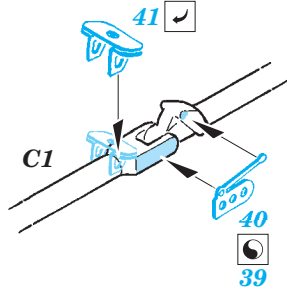

Lancaster B Mk.III exterior

1/72 scale detail set for Airfix kit • sada detailů pro model 1/72 Airfix

eduard

72 582

- APPLY EXPRESS MASK AND PAINT BEFORE GLUING
POUŽIT EXPRESS MASK NABARVIT PŘED SLEPENÍM
- SYMMETRICAL ASSEMBLY
SYMETRICKÁ MONTÁŽ
- REMOVE
ODSTRANIT
- GRIND
OBROUSIT
- DRILL HOLE
VRTAT OTVOR
- BEND
OHNOUT
- OPTION
VOLBA
- REPLACE
NAHRADIT
- 1** COLORED ETCHED PARTS
LEPTANÉ BAREVNÉ DÍLY
- 1** ETCHED PARTS
LEPTANÉ NEBAREVNÉ DÍLY
- 1** ORIGINAL KIT PARTS
PŮVODNÍ DÍLY STAVEBNICE

ORIGINAL KIT PARTS
PŮVODNÍ DÍLY STAVEBNICE

PHOTO-ETCHED PARTS
LEPTANÉ DÍLY

PARTS TO BE REMOVED
DÍLY K ODSTRANĚNÍ

FILL
TMELIT

4 pcs.

F25, F28
F26, F27
F30, F31
F32, F33

4 pcs.

2 pcs.

2 pcs.

2 pcs.

B2, B3

A9, A10