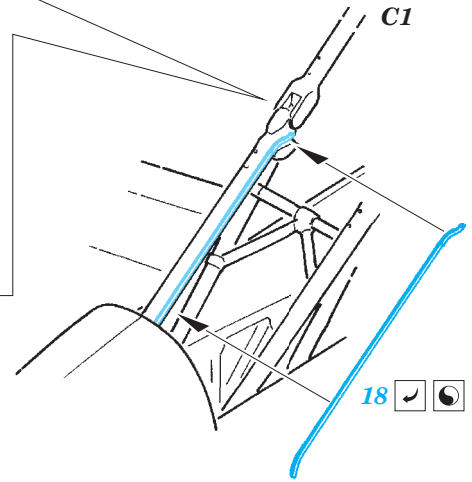

Lancaster B Mk.III exterior

1/72 scale detail set for Airfix kit • sada detailů pro model 1/72 Airfix

eduard

72 582

- APPLY EXPRESS MASK AND PAINT BEFORE GLUING
POUŽIT EXPRESS MASK NABARVIT PŘED SLEPENÍM
- SYMMETRICAL ASSEMBLY
SYMETRICKÁ MONTÁŽ
- REMOVE
ODSTRANIT
- GRIND
OBROUSIT
- DRILL HOLE
VRTAT OTVOR
- BEND
OHNOUT
- OPTION
VOLBA
- REPLACE
NAHRADIT
- 1** COLORED ETCHED PARTS
LEPTANÉ BAREVNÉ DÍLY
- 1** ETCHED PARTS
LEPTANÉ NEBAREVNÉ DÍLY
- 1** ORIGINAL KIT PARTS
PŮVODNÍ DÍLY STAVEBNICE

ORIGINAL KIT PARTS
PŮVODNÍ DÍLY STAVEBNICE

PHOTO-ETCHED PARTS
LEPTANÉ DÍLY

PARTS TO BE REMOVED
DÍLY K ODSTRANĚNÍ

FILL
TMELIT

4 pcs.

F25, F28
F26, F27
F30, F31
F32, F33

4 pcs.

2 pcs.

2 pcs.

2 pcs.

B2, B3

A9, A10