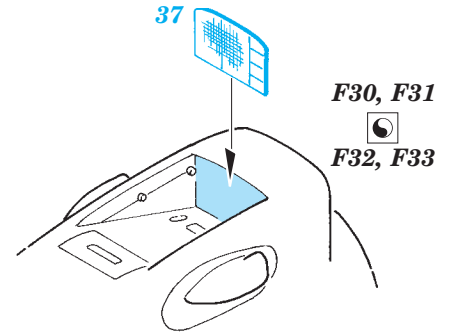

Lancaster B Mk.III exterior

1/72 scale detail set for Airfix kit • sada detailů pro model 1/72 Airfix

eduard

72 582

- APPLY EXPRESS MASK AND PAINT BEFORE GLUING
POUŽIT EXPRESS MASK NABARVIT PŘED SLEPENÍM
- SYMMETRICAL ASSEMBLY
SYMETRICKÁ MONTÁŽ
- REMOVE
ODSTRANIT
- GRIND
OBROUSIT
- DRILL HOLE
VRTAT OTVOR
- BEND
OHNOUT
- OPTION
VOLBA
- REPLACE
NAHRADIT
- 1** COLORED ETCHED PARTS
LEPTANÉ BAREVNÉ DÍLY
- 1** ETCHED PARTS
LEPTANÉ NEBAREVNÉ DÍLY
- 1** ORIGINAL KIT PARTS
PŮVODNÍ DÍLY STAVEBNICE

ORIGINAL KIT PARTS
PŮVODNÍ DÍLY STAVEBNICE

PHOTO-ETCHED PARTS
LEPTANÉ DÍLY

PARTS TO BE REMOVED
DÍLY K ODSTRANĚNÍ

FILL
TMELIT

4 pcs.

F25, F28
F26, F27
F30, F31
F32, F33

4 pcs.

2 pcs.