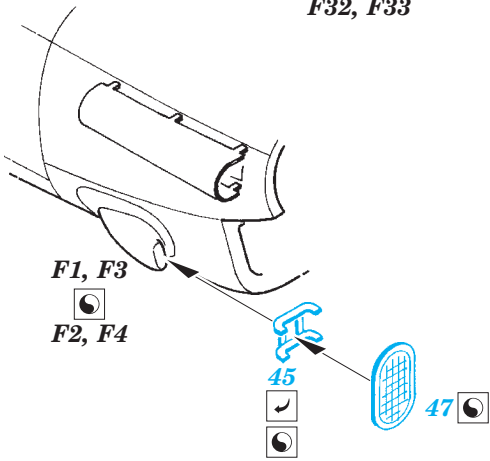

Lancaster B Mk.III exterior

1/72 scale detail set for Airfix kit • sada detailů pro model 1/72 Airfix

eduard

72 582

- APPLY EXPRESS MASK AND PAINT BEFORE GLUING
POUŽIT EXPRESS MASK NABARVIT PŘED SLEPENÍM
- SYMMETRICAL ASSEMBLY
SYMETRICKÁ MONTÁŽ
- REMOVE
ODSTRANIT
- GRIND
OBROUSIT
- DRILL HOLE
VRTAT OTVOR
- BEND
OHNOUT
- OPTION
VOLBA
- REPLACE
NAHRADIT
- 1** COLORED ETCHED PARTS
LEPTANÉ BAREVNÉ DÍLY
- 1** ETCHED PARTS
LEPTANÉ NEBAREVNÉ DÍLY
- 1** ORIGINAL KIT PARTS
PŮVODNÍ DÍLY STAVEBNICE

ORIGINAL KIT PARTS
PŮVODNÍ DÍLY STAVEBNICE

PHOTO-ETCHED PARTS
LEPTANÉ DÍLY

PARTS TO BE REMOVED
DÍLY K ODSTRANĚNÍ

FILL
TMELIT

4 pcs.

F25, F28
F26, F27
F30, F31
F32, F33

4 pcs.

2 pcs.

2 pcs.

2 pcs.

B2, B3

A9, A10