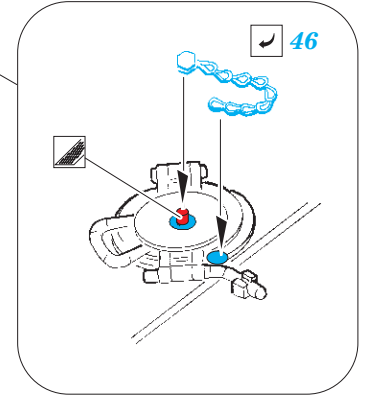

M1 Abrams

eduard

36 381

1/35

detail set for PANDA 1/35 kit • sada detailů pro stavebnici PANDA 1/35

- APPLY EXPRESS MASK AND PAINT BEFORE GLUING
POUŽIT EXPRESS MASK NABARVIT PŘED SLEPENÍM
 - SYMMETRICAL ASSEMBLY
SYMETRICKÁ MONTÁŽ
 - REMOVE
ODSTRANIT
 - GRIND
OBROUSIT
 - DRILL HOLE
VRTAT OTVOR
 - COLORED ETCHED PARTS
LEPTANÉ BAREVNÉ DÍLY
 - ETCHED PARTS
LEPTANÉ NEBAREVNÉ DÍLY
 - ORIGINAL KIT PARTS
PŮVODNÍ DÍLY STAVEBNICE
- BEND
OHNOUT
 - OPTION
VOLBA
 - REPLACE
NAHRADIT

ORIGINAL KIT PARTS
PŮVODNÍ DÍLY STAVEBNICE

PHOTO-ETCHED PARTS
LEPTANÉ DÍLY

PARTS TO BE REMOVED
DÍLY K ODSTRANĚNÍ

FILL
TMELIT

☑ 32 ☐ D6, PE15, PE16

☑ 32 ☐

☑ 33 ☐ 34
 B29 / B28

open

close

?

B40 ☐ B57

4 pcs.
☑ 11 ☐

☑ 4 ☐ 5
 B41 / B42

☑ 11 ☐
2 pcs.

PE11
☑ 16 ☐
5 pcs.

☐ B10