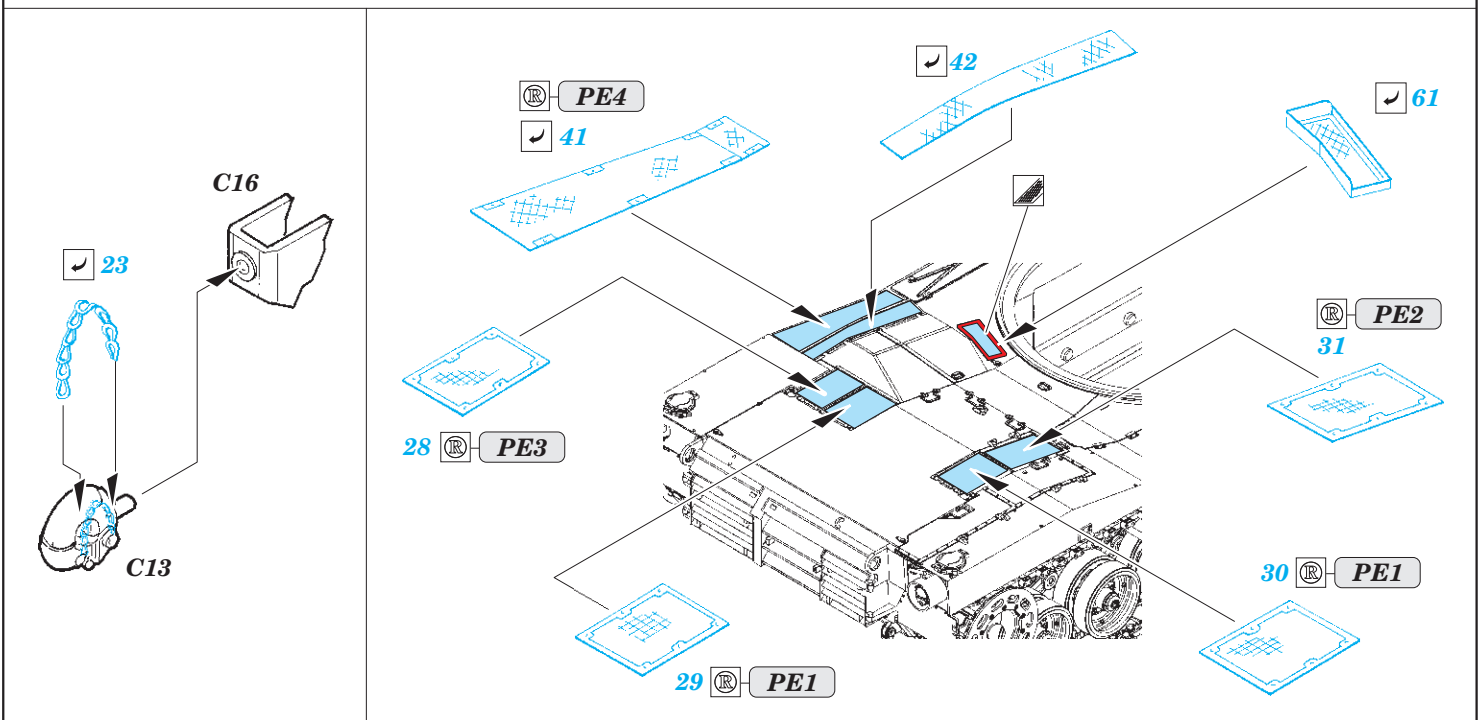

M1 Abrams

eduard

36 381

1/35

detail set for PANDA 1/35 kit • sada detailů pro stavebnici PANDA 1/35

- APPLY EXPRESS MASK AND PAINT BEFORE GLUING
POUŽIT EXPRESS MASK NABARVIT PŘED SLEPENÍM
 - SYMMETRICAL ASSEMBLY
SYMETRICKÁ MONTÁŽ
 - REMOVE
ODSTRANIT
 - GRIND
OBROUSIT
 - DRILL HOLE
VRTAT OTVOR
 - COLORED ETCHED PARTS
LEPTANÉ BAREVNÉ DÍLY
 - ETCHED PARTS
LEPTANÉ NEBAREVNÉ DÍLY
 - ORIGINAL KIT PARTS
PŮVODNÍ DÍLY STAVEBNICE
- BEND
OHNOUT
 - OPTION
VOLBA
 - REPLACE
NAHRADIT

ORIGINAL KIT PARTS
PŮVODNÍ DÍLY STAVEBNICE

PHOTO-ETCHED PARTS
LEPTANÉ DÍLY

PARTS TO BE REMOVED
DÍLY K ODSTRANĚNÍ

FILL
TMELIT

☑ 32 ☐ D6, PE15, PE16

☑ 32 ☐

☑ 33 ☐ 34
 B29 / B28

open