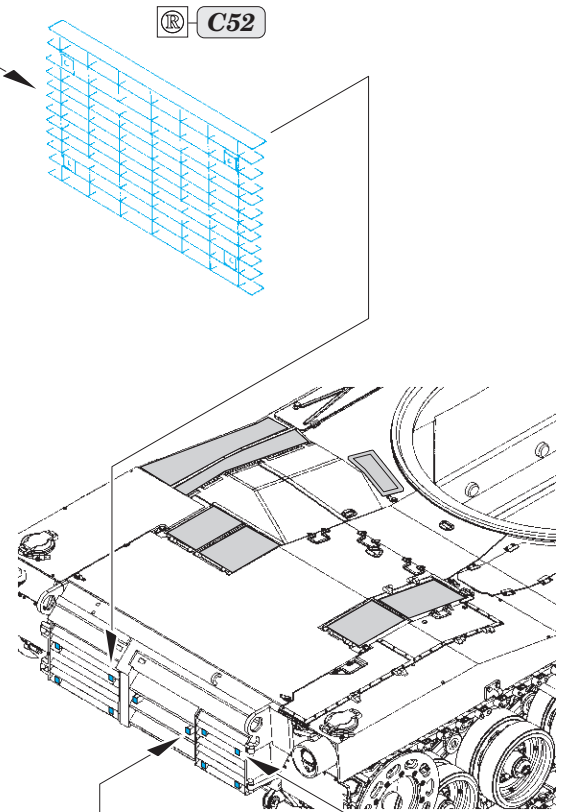

M1 Abrams

eduard

36 381

1/35

detail set for PANDA 1/35 kit • sada detailů pro stavebnici PANDA 1/35

- APPLY EXPRESS MASK AND PAINT BEFORE GLUING
POUŽIT EXPRESS MASK NABARVIT PŘED SLEPENÍM
 - SYMMETRICAL ASSEMBLY
SYMETRICKÁ MONTÁŽ
 - REMOVE
ODSTRANIT
 - GRIND
OBROUSIT
 - DRILL HOLE
VRTAT OTVOR
 - COLORED ETCHED PARTS
LEPTANÉ BAREVNÉ DÍLY
 - ETCHED PARTS
LEPTANÉ NEBAREVNÉ DÍLY
 - ORIGINAL KIT PARTS
PŮVODNÍ DÍLY STAVEBNICE
- BEND
OHNOUT
 - OPTION
VOLBA
 - REPLACE
NAHRADIT

ORIGINAL KIT PARTS
PŮVODNÍ DÍLY STAVEBNICE

PHOTO-ETCHED PARTS
LEPTANÉ DÍLY

PARTS TO BE REMOVED
DÍLY K ODSTRANĚNÍ

FILL
TMELIT

☑ 32 ☐ D6, PE15, PE16

☑ 32 ☐

☑ 33 ☐ 34
 B29 / B28

open