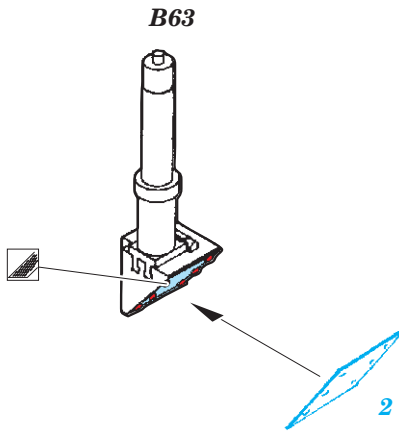

assembly 18

assembly 17