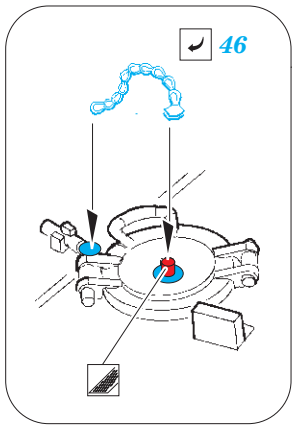

M1 Abrams

eduard

36 381

1/35

detail set for PANDA 1/35 kit • sada detailů pro stavebnici PANDA 1/35

- APPLY EXPRESS MASK AND PAINT BEFORE GLUING
POUŽIT EXPRESS MASK NABARVIT PŘED SLEPENÍM
 - SYMMETRICAL ASSEMBLY
SYMETRICKÁ MONTÁŽ
 - REMOVE
ODSTRANIT
 - GRIND
OBROUSIT
 - DRILL HOLE
VRTAT OTVOR
 - COLORED ETCHED PARTS
LEPTANÉ BAREVNÉ DÍLY
 - ETCHED PARTS
LEPTANÉ NEBAREVNÉ DÍLY
 - ORIGINAL KIT PARTS
PŮVODNÍ DÍLY STAVEBNICE
- BEND
OHNOUT
 - OPTION
VOLBA
 - REPLACE
NAHRADIT

ORIGINAL KIT PARTS
PŮVODNÍ DÍLY STAVEBNICE

PHOTO-ETCHED PARTS
LEPTANÉ DÍLY

PARTS TO BE REMOVED
DÍLY K ODSTRANĚNÍ

FILL
TMELIT

☑ 32 ☐ D6, PE15, PE16

☑ 32 ☐

☑ 33 ☐ 34
 B29 / B28

open

close

?

B40 ☐ B57

4 pcs.
☑ 11 ☐

☑ 4 ☐ 5
 B41 / B42

☑ 11 ☐
2 pcs.

PE11
☑ 16 ☐
5 pcs.

☐ B10