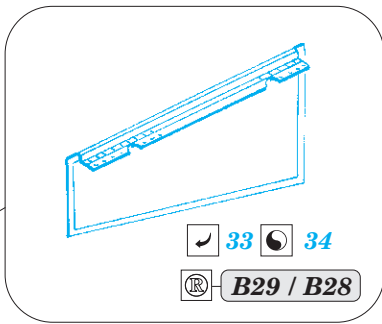

M1 Abrams

eduard

36 381

1/35

detail set for PANDA 1/35 kit • sada detailů pro stavebnici PANDA 1/35

- APPLY EXPRESS MASK AND PAINT BEFORE GLUING
POUŽIT EXPRESS MASK NABARVIT PŘED SLEPENÍM
 - SYMMETRICAL ASSEMBLY
SYMETRICKÁ MONTÁŽ
 - REMOVE
ODSTRANIT
 - GRIND
OBROUSIT
 - DRILL HOLE
VRTAT OTVOR
 - COLORED ETCHED PARTS
LEPTANÉ BAREVNÉ DÍLY
 - ETCHED PARTS
LEPTANÉ NEBAREVNÉ DÍLY
 - ORIGINAL KIT PARTS
PŮVODNÍ DÍLY STAVEBNICE
- BEND
OHNOUT
 - OPTION
VOLBA
 - REPLACE
NAHRADIT

ORIGINAL KIT PARTS
PŮVODNÍ DÍLY STAVEBNICE

PHOTO-ETCHED PARTS
LEPTANÉ DÍLY

PARTS TO BE REMOVED
DÍLY K ODSTRANĚNÍ

FILL
TMELIT

☑ 32 ☐ D6, PE15, PE16

☑ 32 ☐

☑ 33 ☐ 34
 B29 / B28

open