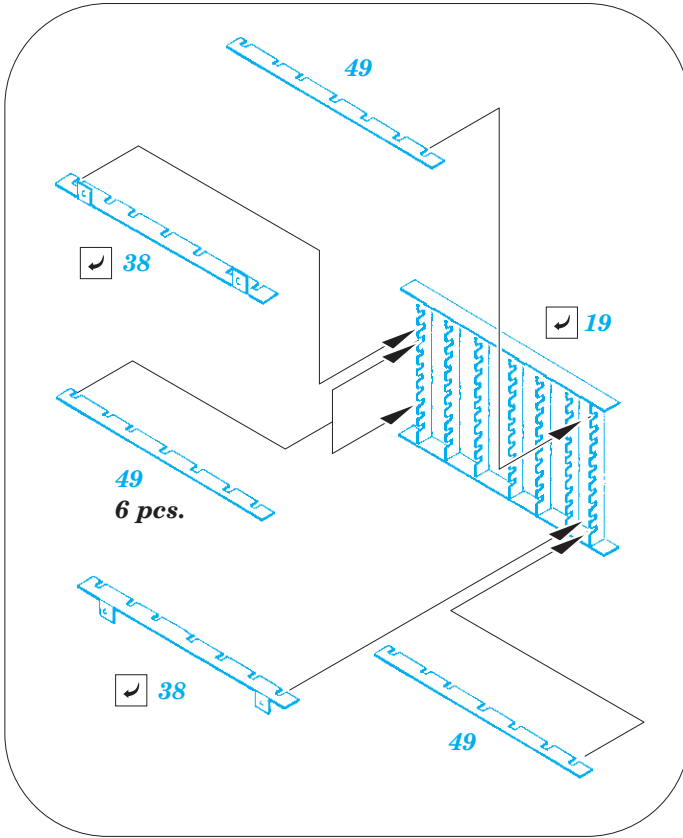

M1 Abrams

eduard

36 381

1/35

detail set for PANDA 1/35 kit • sada detailů pro stavebnici PANDA 1/35

- APPLY EXPRESS MASK AND PAINT BEFORE GLUING
POUŽIT EXPRESS MASK NABARVIT PŘED SLEPENÍM
 - SYMMETRICAL ASSEMBLY
SYMETRICKÁ MONTÁŽ
 - REMOVE
ODSTRANIT
 - GRIND
OBROUSIT
 - DRILL HOLE
VRTAT OTVOR
 - COLORED ETCHED PARTS
LEPTANÉ BAREVNÉ DÍLY
 - ETCHED PARTS
LEPTANÉ NEBAREVNÉ DÍLY
 - ORIGINAL KIT PARTS
PŮVODNÍ DÍLY STAVEBNICE
- BEND
OHNOUT
 - OPTION
VOLBA
 - REPLACE
NAHRADIT

ORIGINAL KIT PARTS
PŮVODNÍ DÍLY STAVEBNICE

PHOTO-ETCHED PARTS
LEPTANÉ DÍLY

PARTS TO BE REMOVED
DÍLY K ODSTRANĚNÍ

FILL
TMELIT

☑ 32 ☐ D6, PE15, PE16

☑ 32 ☐

☑ 33 ☐ 34
 B29 / B28

open