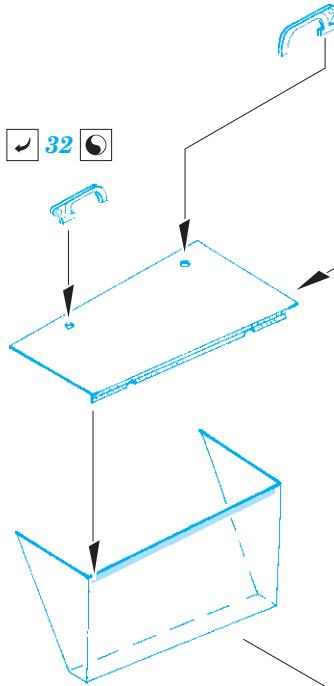

M1 Abrams

eduard

36 381

1/35

detail set for PANDA 1/35 kit • sada detailů pro stavebnici PANDA 1/35

- APPLY EXPRESS MASK AND PAINT BEFORE GLUING
POUŽIT EXPRESS MASK NABARVIT PŘED SLEPENÍM
 - SYMMETRICAL ASSEMBLY
SYMETRICKÁ MONTÁŽ
 - REMOVE
ODSTRANIT
 - GRIND
OBROUSIT
 - DRILL HOLE
VRTAT OTVOR
 - COLORED ETCHED PARTS
LEPTANÉ BAREVNÉ DÍLY
 - ETCHED PARTS
LEPTANÉ NEBAREVNÉ DÍLY
 - ORIGINAL KIT PARTS
PŮVODNÍ DÍLY STAVEBNICE
- BEND
OHNOUT
 - OPTION
VOLBA
 - REPLACE
NAHRADIT

ORIGINAL KIT PARTS
PŮVODNÍ DÍLY STAVEBNICE

PHOTO-ETCHED PARTS
LEPTANÉ DÍLY

PARTS TO BE REMOVED
DÍLY K ODSTRANĚNÍ

FILL
TMELIT

☑ 32 ☐ D6, PE15, PE16

☑ 32 ☐

☑ 33 ☐ 34
 B29 / B28

open

close

?

B40 ☐ B57

4 pcs.
☑ 11 ☐

☑ 4 ☐ 5
 B41 / B42

☑ 11 ☐
2 pcs.

PE11
☑ 16 ☐
5 pcs.

☐ B10