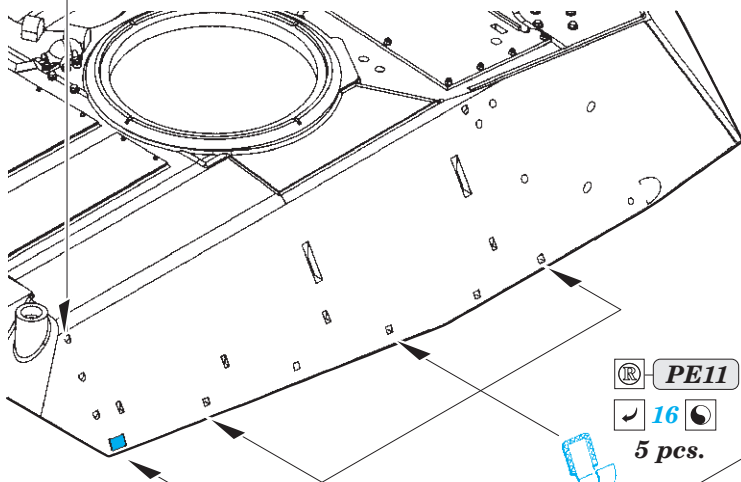

ORIGINAL KIT PARTS
PŮVODNÍ DÍLY STAVEBNICE

PHOTO-ETCHED PARTS
LEPTANÉ DÍLY

PARTS TO BE REMOVED
DÍLY K ODSTRANĚNÍ

FILL
TMELIT

☑ 32 ☐ D6, PE15, PE16

☑ 32 ☐

☑ 33 ☐ 34
 B29 / B28

open

close

?

B40 ☐ B57

4 pcs.
☑ 11 ☐

☑ 4 ☐ 5
 B41 / B42

☑ 11 ☐
2 pcs.

PE11
☑ 16 ☐
5 pcs.

☐ B10