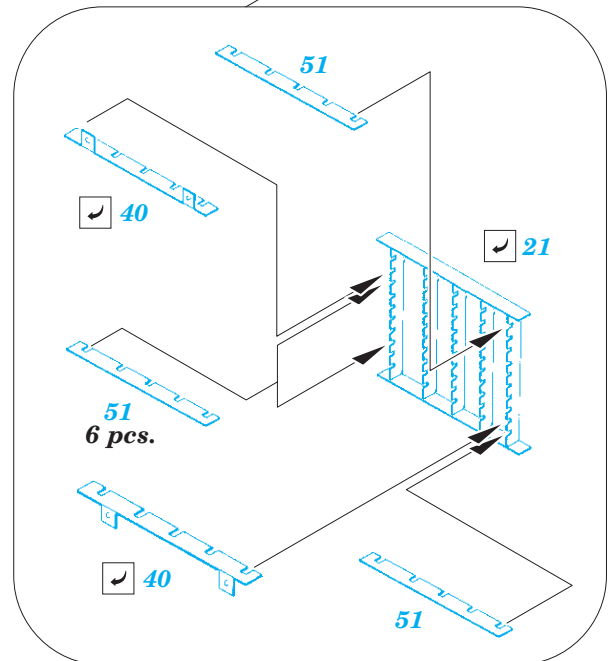

M1 Abrams

eduard

36 381

1/35

detail set for PANDA 1/35 kit • sada detailů pro stavebnici PANDA 1/35

- APPLY EXPRESS MASK AND PAINT BEFORE GLUING
POUŽIT EXPRESS MASK NABARVIT PŘED SLEPENÍM
 - SYMMETRICAL ASSEMBLY
SYMETRICKÁ MONTÁŽ
 - REMOVE
ODSTRANIT
 - GRIND
OBROUSIT
 - DRILL HOLE
VRTAT OTVOR
 - COLORED ETCHED PARTS
LEPTANÉ BAREVNÉ DÍLY
 - ETCHED PARTS
LEPTANÉ NEBAREVNÉ DÍLY
 - ORIGINAL KIT PARTS
PŮVODNÍ DÍLY STAVEBNICE
- BEND
OHNOUT
 - OPTION
VOLBA
 - REPLACE
NAHRADIT

ORIGINAL KIT PARTS
PŮVODNÍ DÍLY STAVEBNICE

PHOTO-ETCHED PARTS
LEPTANÉ DÍLY

PARTS TO BE REMOVED
DÍLY K ODSTRANĚNÍ

FILL
TMELIT

☑ 32 ☐ D6, PE15, PE16

☑ 32 ☐

☑ 33 ☐ 34
 B29 / B28

open