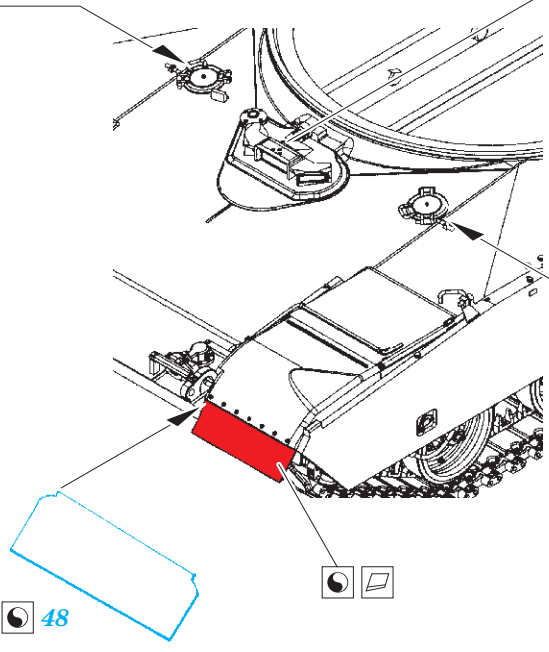

M1 Abrams

eduard

36 381

1/35

detail set for PANDA 1/35 kit • sada detailů pro stavebnici PANDA 1/35

- APPLY EXPRESS MASK AND PAINT BEFORE GLUING
POUŽIT EXPRESS MASK NABARVIT PŘED SLEPENÍM
 - SYMMETRICAL ASSEMBLY
SYMETRICKÁ MONTÁŽ
 - REMOVE
ODSTRANIT
 - GRIND
OBROUSIT
 - DRILL HOLE
VRTAT OTVOR
 - COLORED ETCHED PARTS
LEPTANÉ BAREVNÉ DÍLY
 - ETCHED PARTS
LEPTANÉ NEBAREVNÉ DÍLY
 - ORIGINAL KIT PARTS
PŮVODNÍ DÍLY STAVEBNICE
- BEND
OHNOUT
 - OPTION
VOLBA
 - REPLACE
NAHRADIT

ORIGINAL KIT PARTS
PŮVODNÍ DÍLY STAVEBNICE

PHOTO-ETCHED PARTS
LEPTANÉ DÍLY

PARTS TO BE REMOVED
DÍLY K ODSTRANĚNÍ

FILL
TMELIT

☑ 32 ☐ D6, PE15, PE16

☑ 32 ☐

☑ 33 ☐ 34
 B29 / B28

open

close

?

B40 ☐ B57

4 pcs.
☑ 11 ☐

☑ 4 ☐ 5
 B41 / B42

☑ 11 ☐
2 pcs.

PE11
☑ 16 ☐
5 pcs.

☐ B10