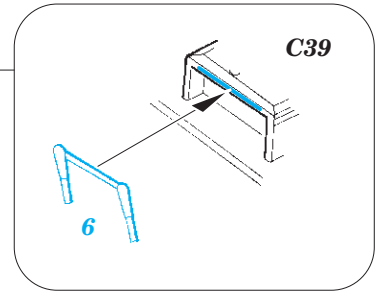

M1 Abrams

eduard

36 381

1/35

detail set for PANDA 1/35 kit • sada detailů pro stavebnici PANDA 1/35

- APPLY EXPRESS MASK AND PAINT BEFORE GLUING
POUŽIT EXPRESS MASK NABARVIT PŘED SLEPENÍM
 - SYMMETRICAL ASSEMBLY
SYMETRICKÁ MONTÁŽ
 - REMOVE
ODSTRANIT
 - GRIND
OBROUSIT
 - DRILL HOLE
VRTAT OTVOR
 - COLORED ETCHED PARTS
LEPTANÉ BAREVNÉ DÍLY
 - ETCHED PARTS
LEPTANÉ NEBAREVNÉ DÍLY
 - ORIGINAL KIT PARTS
PŮVODNÍ DÍLY STAVEBNICE
- BEND
OHNOUT
 - OPTION
VOLBA
 - REPLACE
NAHRADIT

ORIGINAL KIT PARTS
PŮVODNÍ DÍLY STAVEBNICE

PHOTO-ETCHED PARTS
LEPTANÉ DÍLY

PARTS TO BE REMOVED
DÍLY K ODSTRANĚNÍ

FILL
TMELIT

☑ 32 ☐ D6, PE15, PE16

☑ 32 ☐

☑ 33 ☐ 34
 B29 / B28

open

close

?

B40 ☐ B57

4 pcs.
☑ 11 ☐

☑ 4 ☐ 5
 B41 / B42

☑ 11 ☐
2 pcs.

PE11
☑ 16 ☐
5 pcs.

☐ B10