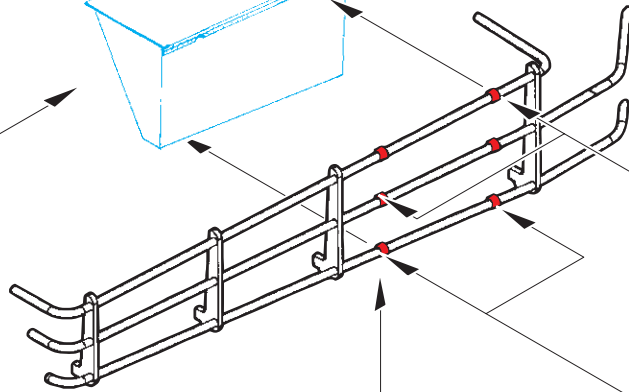

M1 Abrams

eduard

36 381

1/35

detail set for PANDA 1/35 kit • sada detailů pro stavebnici PANDA 1/35

- APPLY EXPRESS MASK AND PAINT BEFORE GLUING
POUŽIT EXPRESS MASK NABARVIT PŘED SLEPENÍM
 - SYMMETRICAL ASSEMBLY
SYMETRICKÁ MONTÁŽ
 - REMOVE
ODSTRANIT
 - GRIND
OBROUSIT
 - DRILL HOLE
VRTAT OTVOR
 - COLORED ETCHED PARTS
LEPTANÉ BAREVNÉ DÍLY
 - ETCHED PARTS
LEPTANÉ NEBAREVNÉ DÍLY
 - ORIGINAL KIT PARTS
PŮVODNÍ DÍLY STAVEBNICE
- BEND
OHNOUT
 - OPTION
VOLBA
 - REPLACE
NAHRADIT

ORIGINAL KIT PARTS
PŮVODNÍ DÍLY STAVEBNICE

PHOTO-ETCHED PARTS
LEPTANÉ DÍLY

PARTS TO BE REMOVED
DÍLY K ODSTRANĚNÍ

FILL
TMELIT

☑ 32 ☐ D6, PE15, PE16

☑ 32 ☐

☑ 33 ☐ 34
 B29 / B28

open

close

?

B40 ☐ B57

4 pcs.
☑ 11 ☐

☑ 4 ☐ 5
 B41 / B42

☑ 11 ☐
2 pcs.

PE11
☑ 16 ☐
5 pcs.

☐ B10