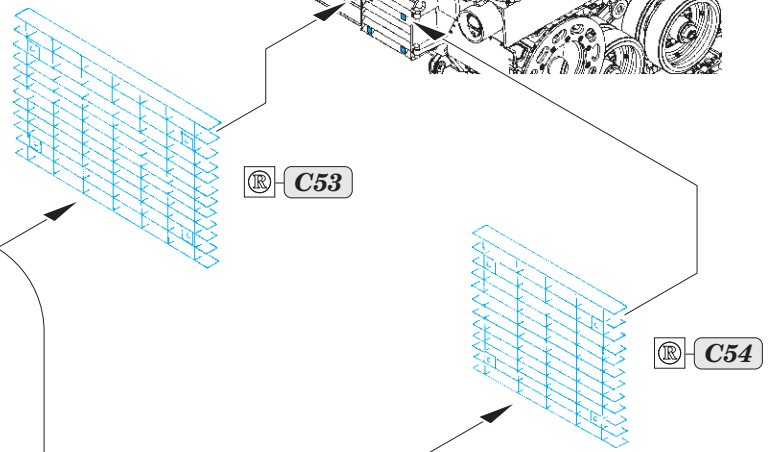

M1 Abrams

eduard

36 381

1/35

detail set for PANDA 1/35 kit • sada detailů pro stavebnici PANDA 1/35

- APPLY EXPRESS MASK AND PAINT BEFORE GLUING
POUŽIT EXPRESS MASK NABARVIT PŘED SLEPENÍM
 - SYMMETRICAL ASSEMBLY
SYMETRICKÁ MONTÁŽ
 - REMOVE
ODSTRANIT
 - GRIND
OBROUSIT
 - DRILL HOLE
VRTAT OTVOR
 - COLORED ETCHED PARTS
LEPTANÉ BAREVNÉ DÍLY
 - ETCHED PARTS
LEPTANÉ NEBAREVNÉ DÍLY
 - ORIGINAL KIT PARTS
PŮVODNÍ DÍLY STAVEBNICE
- BEND
OHNOUT
 - OPTION
VOLBA
 - REPLACE
NAHRADIT

ORIGINAL KIT PARTS
PŮVODNÍ DÍLY STAVEBNICE

PHOTO-ETCHED PARTS
LEPTANÉ DÍLY

PARTS TO BE REMOVED
DÍLY K ODSTRANĚNÍ

FILL
TMELIT

☑ 32 ☐ D6, PE15, PE16

☑ 32 ☐

☑ 33 ☐ 34
 B29 / B28

open