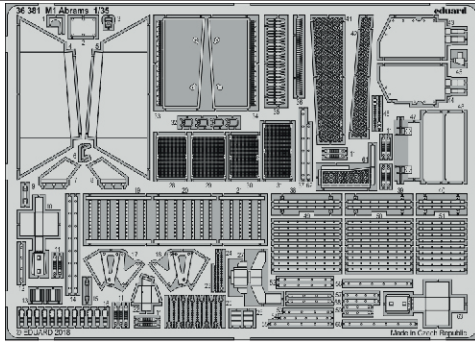

M1 Abrams

eduard

36 381

1/35

detail set for PANDA 1/35 kit • sada detailů pro stavebnici PANDA 1/35

- APPLY EXPRESS MASK AND PAINT BEFORE GLUING
POUŽIT EXPRESS MASK NABARVIT PŘED SLEPENÍM
 - SYMMETRICAL ASSEMBLY
SYMETRICKÁ MONTÁŽ
 - REMOVE
ODSTRANIT
 - GRIND
OBROUSIT
 - DRILL HOLE
VRTAT OTVOR
 - COLORED ETCHED PARTS
LEPTANÉ BAREVNÉ DÍLY
 - ETCHED PARTS
LEPTANÉ NEBAREVNÉ DÍLY
 - ORIGINAL KIT PARTS
PŮVODNÍ DÍLY STAVEBNICE
- BEND
OHNOUT
 - OPTION
VOLBA
 - REPLACE
NAHRADIT

ORIGINAL KIT PARTS
PŮVODNÍ DÍLY STAVEBNICE

PHOTO-ETCHED PARTS
LEPTANÉ DÍLY

PARTS TO BE REMOVED
DÍLY K ODSTRANĚNÍ

FILL
TMELIT

☑ 32 ☐ D6, PE15, PE16

☑ 32 ☐

☑ 33 ☐ 34
 B29 / B28

open