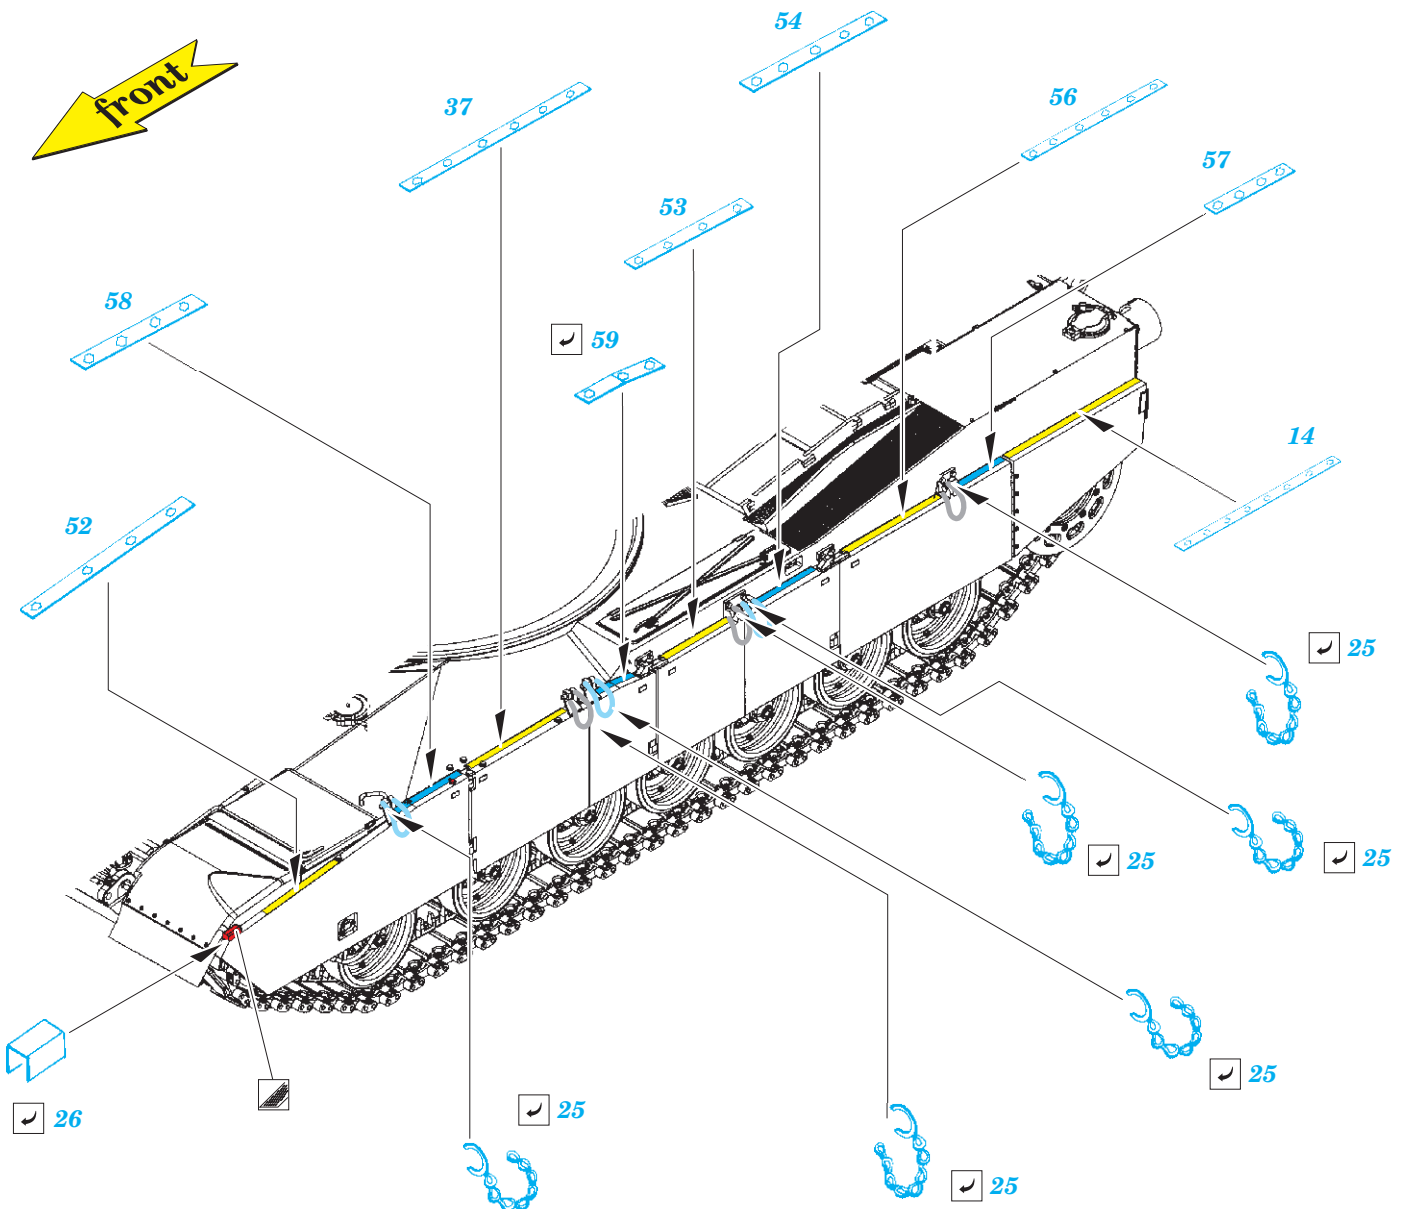

M1 Abrams

eduard

36 381

1/35

detail set for PANDA 1/35 kit • sada detailů pro stavebnici PANDA 1/35

- APPLY EXPRESS MASK AND PAINT BEFORE GLUING
POUŽIT EXPRESS MASK NABARVIT PŘED SLEPENÍM
 - SYMMETRICAL ASSEMBLY
SYMETRICKÁ MONTÁŽ
 - REMOVE
ODSTRANIT
 - GRIND
OBROUSIT
 - DRILL HOLE
VRTAT OTVOR
 - COLORED ETCHED PARTS
LEPTANÉ BAREVNÉ DÍLY
 - ETCHED PARTS
LEPTANÉ NEBAREVNÉ DÍLY
 - ORIGINAL KIT PARTS
PŮVODNÍ DÍLY STAVEBNICE
- BEND
OHNOUT
 - OPTION
VOLBA
 - REPLACE
NAHRADIT

ORIGINAL KIT PARTS
PŮVODNÍ DÍLY STAVEBNICE

PHOTO-ETCHED PARTS
LEPTANÉ DÍLY

PARTS TO BE REMOVED
DÍLY K ODSTRANĚNÍ

FILL
TMELIT

☑ 32 ☐ D6, PE15, PE16

☑ 32 ☐

☑ 33 ☐ 34
 B29 / B28

open

close

?

B40 ☐ B57

4 pcs.
☑ 11 ☐

☑ 4 ☐ 5
 B41 / B42

☑ 11 ☐
2 pcs.

PE11
☑ 16 ☐
5 pcs.

☐ B10