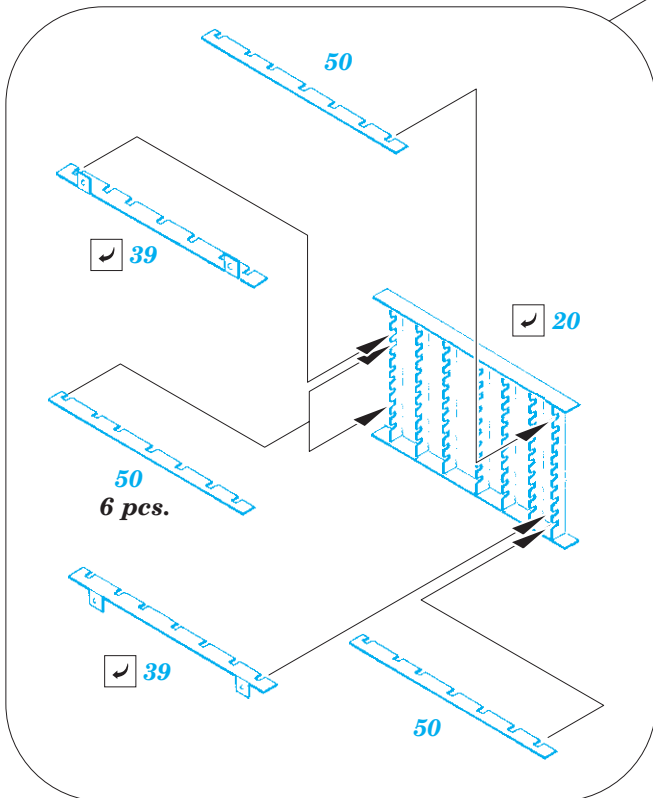

M1 Abrams

eduard

36 381

1/35

detail set for PANDA 1/35 kit • sada detailů pro stavebnici PANDA 1/35

- APPLY EXPRESS MASK AND PAINT BEFORE GLUING
POUŽIT EXPRESS MASK NABARVIT PŘED SLEPENÍM
 - SYMMETRICAL ASSEMBLY
SYMETRICKÁ MONTÁŽ
 - REMOVE
ODSTRANIT
 - GRIND
OBROUSIT
 - DRILL HOLE
VRTAT OTVOR
 - COLORED ETCHED PARTS
LEPTANÉ BAREVNÉ DÍLY
 - ETCHED PARTS
LEPTANÉ NEBAREVNÉ DÍLY
 - ORIGINAL KIT PARTS
PŮVODNÍ DÍLY STAVEBNICE
- BEND
OHNOUT
 - OPTION
VOLBA
 - REPLACE
NAHRADIT

ORIGINAL KIT PARTS
PŮVODNÍ DÍLY STAVEBNICE

PHOTO-ETCHED PARTS
LEPTANÉ DÍLY

PARTS TO BE REMOVED
DÍLY K ODSTRANĚNÍ

FILL
TMELIT

☑ 32 ☐ D6, PE15, PE16

☑ 32 ☐

☑ 33 ☐ 34
 B29 / B28

open