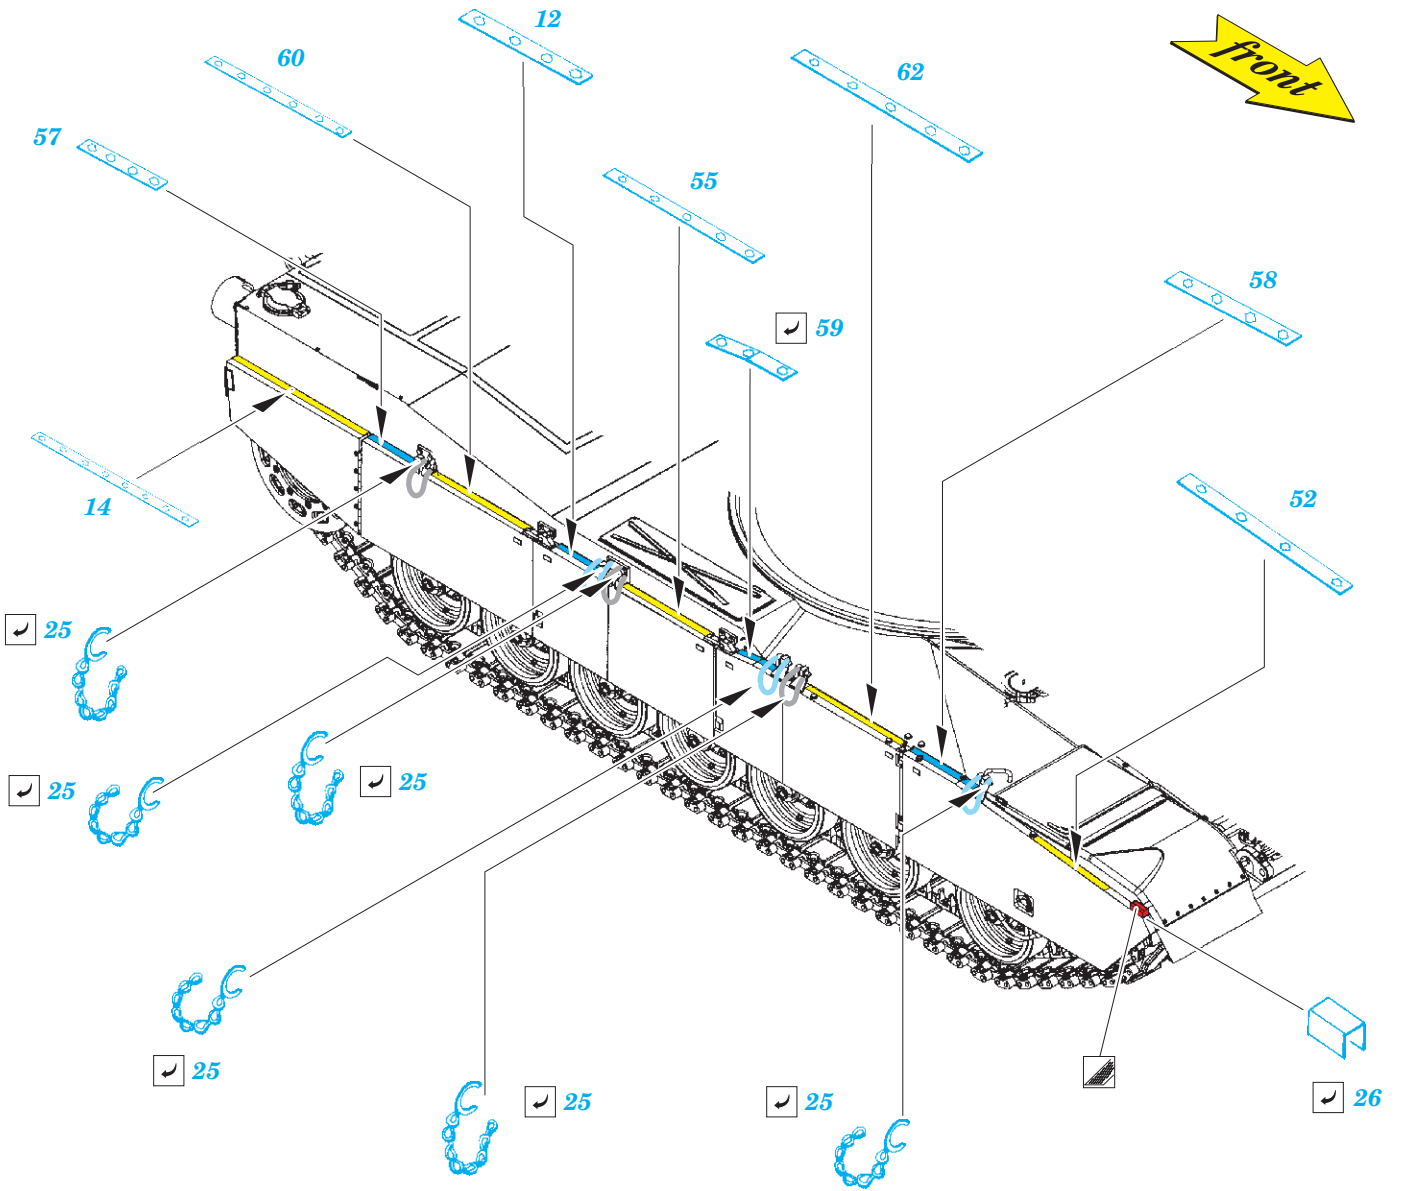

M1 Abrams

eduard

36 381

1/35

detail set for PANDA 1/35 kit • sada detailů pro stavebnici PANDA 1/35

- APPLY EXPRESS MASK AND PAINT BEFORE GLUING
POUŽIT EXPRESS MASK NABARVIT PŘED SLEPENÍM
 - SYMMETRICAL ASSEMBLY
SYMETRICKÁ MONTÁŽ
 - REMOVE
ODSTRANIT
 - GRIND
OBROUSIT
 - DRILL HOLE
VRTAT OTVOR
 - COLORED ETCHED PARTS
LEPTANÉ BAREVNÉ DÍLY
 - ETCHED PARTS
LEPTANÉ NEBAREVNÉ DÍLY
 - ORIGINAL KIT PARTS
PŮVODNÍ DÍLY STAVEBNICE
- BEND
OHNOUT
 - OPTION
VOLBA
 - REPLACE
NAHRADIT

ORIGINAL KIT PARTS
PŮVODNÍ DÍLY STAVEBNICE

PHOTO-ETCHED PARTS
LEPTANÉ DÍLY

PARTS TO BE REMOVED
DÍLY K ODSTRANĚNÍ

FILL
TMELIT

☑ 32 ☐ D6, PE15, PE16

☑ 32 ☐

☑ 33 ☐ 34
 B29 / B28

open

close

?

B40 ☐ B57

4 pcs.
☑ 11 ☐

☑ 4 ☐ 5
 B41 / B42

☑ 11 ☐
2 pcs.

PE11
☑ 16 ☐
5 pcs.

☐ B10

☑ 13 ☐
 PE7

☐ B10

assembly 18

assembly 17