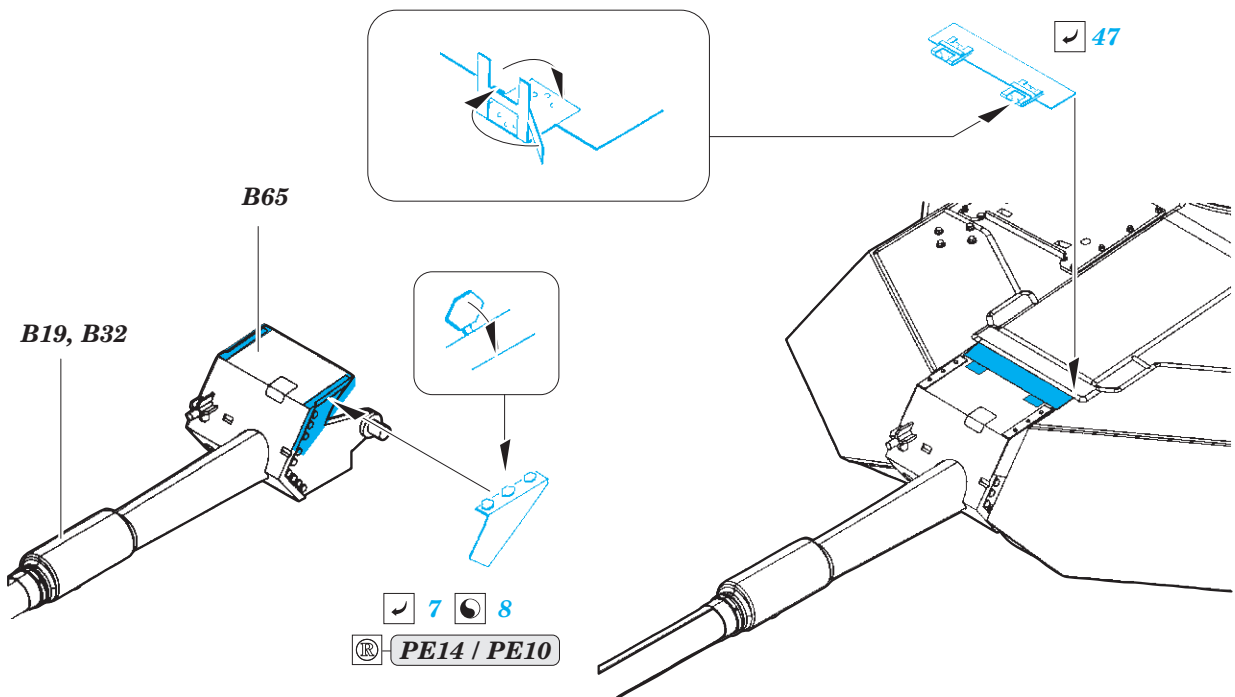

M1 Abrams

eduard

36 381

1/35

detail set for PANDA 1/35 kit • sada detailů pro stavebnici PANDA 1/35

- APPLY EXPRESS MASK AND PAINT BEFORE GLUING
POUŽIT EXPRESS MASK NABARVIT PŘED SLEPENÍM
 - SYMMETRICAL ASSEMBLY
SYMETRICKÁ MONTÁŽ
 - REMOVE
ODSTRANIT
 - GRIND
OBROUSIT
 - DRILL HOLE
VRTAT OTVOR
 - COLORED ETCHED PARTS
LEPTANÉ BAREVNÉ DÍLY
 - ETCHED PARTS
LEPTANÉ NEBAREVNÉ DÍLY
 - ORIGINAL KIT PARTS
PŮVODNÍ DÍLY STAVEBNICE
- BEND
OHNOUT
 - OPTION
VOLBA
 - REPLACE
NAHRADIT

ORIGINAL KIT PARTS
PŮVODNÍ DÍLY STAVEBNICE

PHOTO-ETCHED PARTS
LEPTANÉ DÍLY

PARTS TO BE REMOVED
DÍLY K ODSTRANĚNÍ

FILL
TMELIT

☑ 32 ☐ D6, PE15, PE16

☑ 32 ☐

☑ 33 ☐ 34
 B29 / B28

open