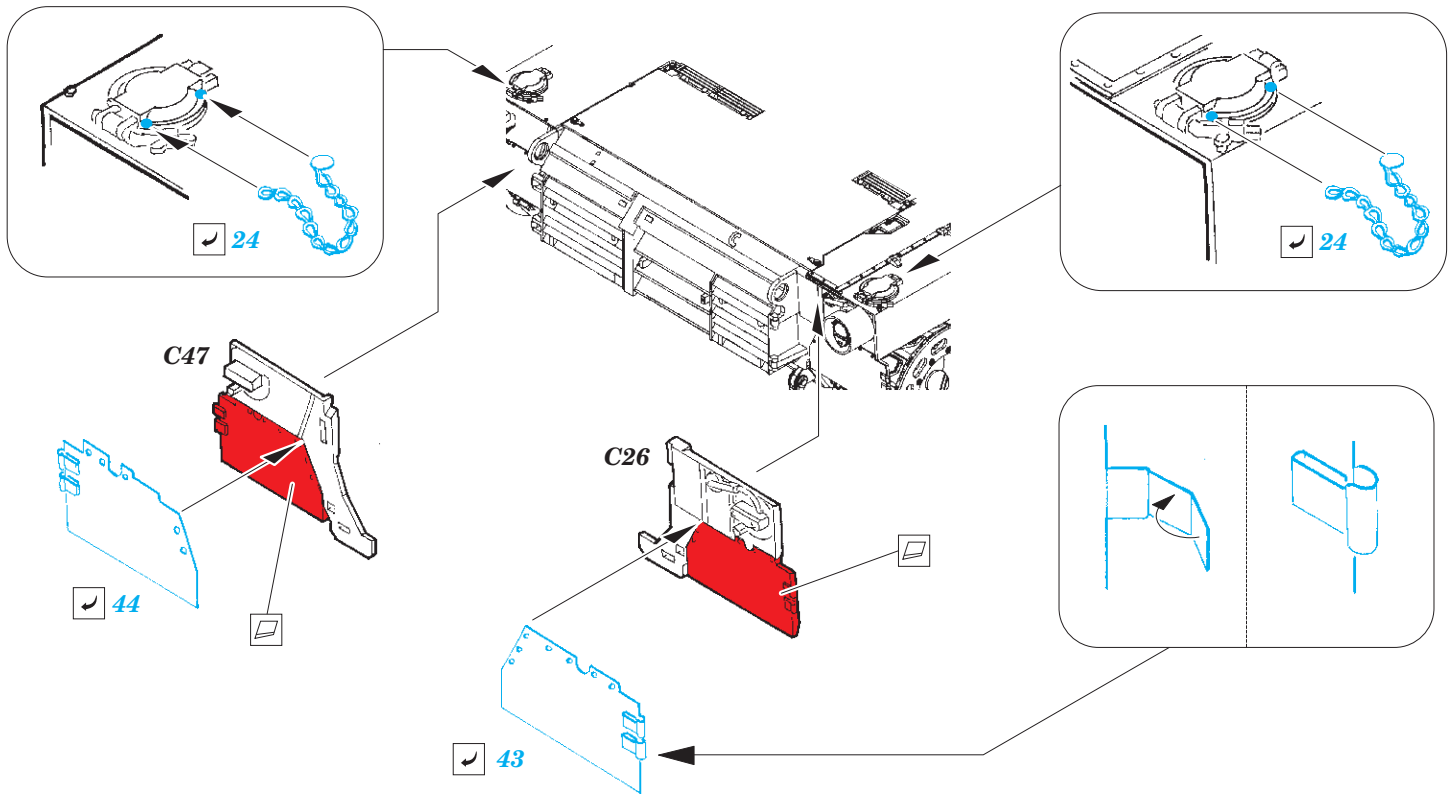

M1 Abrams

eduard

36 381

1/35

detail set for PANDA 1/35 kit • sada detailů pro stavebnici PANDA 1/35

- APPLY EXPRESS MASK AND PAINT BEFORE GLUING
POUŽIT EXPRESS MASK NABARVIT PŘED SLEPENÍM
 - SYMMETRICAL ASSEMBLY
SYMETRICKÁ MONTÁŽ
 - REMOVE
ODSTRANIT
 - GRIND
OBROUSIT
 - DRILL HOLE
VRTAT OTVOR
 - COLORED ETCHED PARTS
LEPTANÉ BAREVNÉ DÍLY
 - ETCHED PARTS
LEPTANÉ NEBAREVNÉ DÍLY
 - ORIGINAL KIT PARTS
PŮVODNÍ DÍLY STAVEBNICE
- BEND
OHNOUT
 - OPTION
VOLBA
 - REPLACE
NAHRADIT

ORIGINAL KIT PARTS
PŮVODNÍ DÍLY STAVEBNICE

PHOTO-ETCHED PARTS
LEPTANÉ DÍLY

PARTS TO BE REMOVED
DÍLY K ODSTRANĚNÍ

FILL
TMELIT

☑ 32 ☐ D6, PE15, PE16

☑ 32 ☐

☑ 33 ☐ 34
 B29 / B28

open