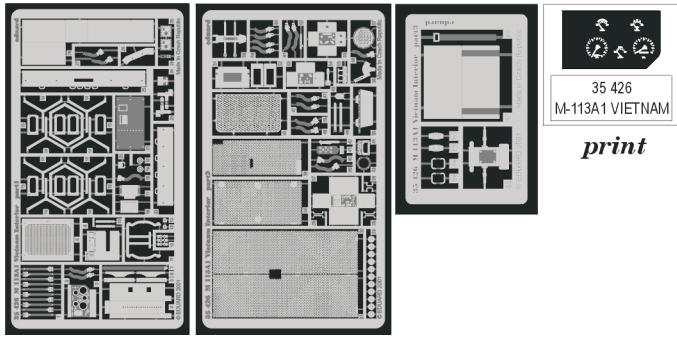

M 113 ACAV *interior*

eduard

1/35 scale detail set for 1389 ACADEMY kit • sada detailů pro model 1389 ACADEMY 1/35

35 426

-  SYMETRICAL ASSEMBLY
SYMETRICKÁ MONTÁŽ
-  REMOVE
ODSTRANIT
-  BEND
OHNOUT
-  REPLACE
NAHRADIT
-  GRIND
OBROUSIT
-  OPTION
VOLBA

 ORIGINAL KIT PARTS
PŮVODNÍ DÍLY STAVEBNICE

 PHOTO-ETCHED PARTS
LEPTANÉ DÍLY

 PARTS TO BE REMOVED
DÍLY K ODSTRANĚNÍ

 FILL
TMELIT

REFERENCES:

WAR MACHINES #2 / 1990
(VERLINDEN)
PANZER #4 / 2000