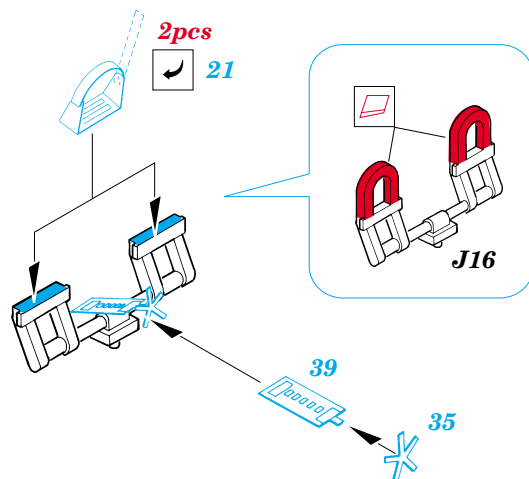

ORIGINAL KIT PARTS
PŮVODNÍ DÍLY STAVEBNICE

PHOTO-ETCHED PARTS
LEPTANÉ DÍLY

PARTS TO BE REMOVED
DÍLY K ODSTRANĚNÍ

FILL
TMELIT

J15

9

REFERENCES:

Hawker Hurricane.....Aero Detail #12
Hurricane in action.....Squadron Signal #72

18 ? film A

16 ? film B

plastic
Ø 2,0x2,0mm

8