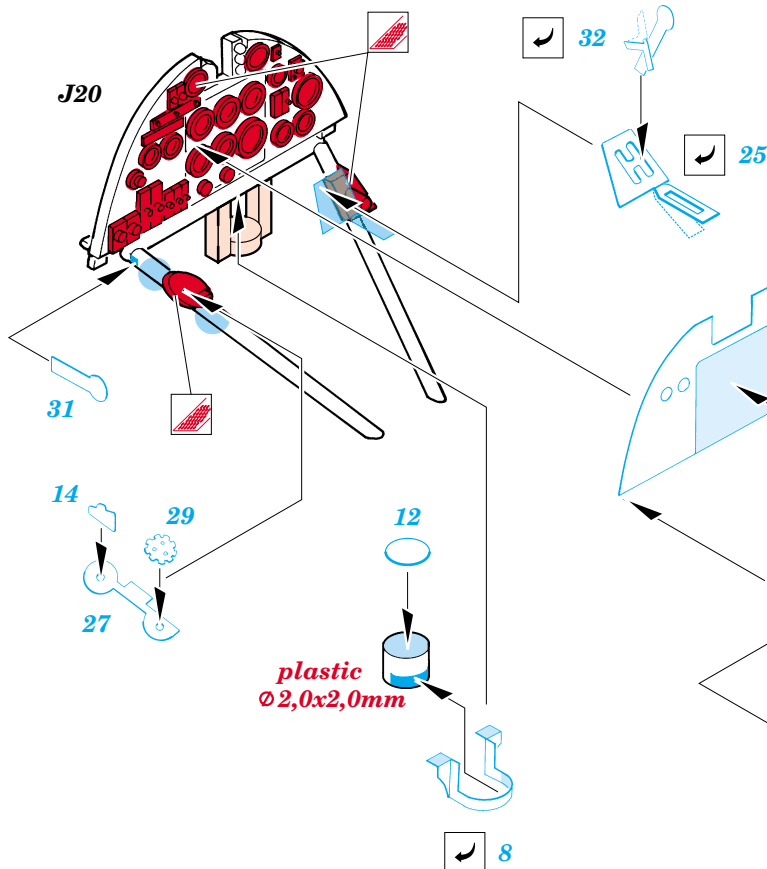

Hurricane Mk.I

eduard

FE252

1/48 scale detail set for *Hasegawa* kit • sada detailů pro model *Hasegawa* 1/48

film

FE 252 + 49 252
Hurricane Mk.I

- ★ APPLY EXPRESS MASK AND PAINT BEFORE GLUING
POUŽIT EXPRESS MASK NABARVIT PŘED SLEPENÍM
- ☯ SYMMETRICAL ASSEMBLY
SYMETRICKÁ MONTÁŽ
- ✂ REMOVE
ODSTRANIT
- 🔪 GRIND
OBROUSIT
- 🔧 DRILL HOLE
VRTAT OTVOR
- ↩ BEND
OHNOUT
- ❓ OPTION
VOLBA
- 🔄 REPLACE
NAHRADIT

ORIGINAL KIT PARTS
PŮVODNÍ DÍLY STAVEBNICE

PHOTO-ETCHED PARTS
LEPTANÉ DÍLY

PARTS TO BE REMOVED
DÍLY K ODSTRANĚNÍ

FILL
TMELIT

J15

9

REFERENCES:

Hawker Hurricane.....Aero Detail #12
Hurricane in action.....Squadron Signal #72

18 ? film A

16 ? film B

plastic
Ø 2,0x2,0mm

8