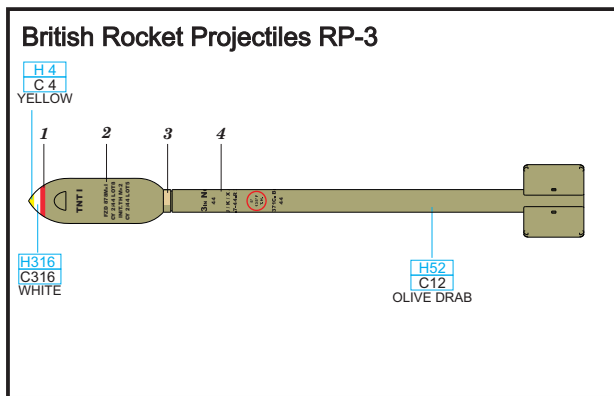

# 648 394 British Rocket Projectiles RP-3 60lb S.A.P. 1/48

**BEST BRASS RESIN AROUND!**

-  REMOVE  
ODSTRANIT
-  BEND  
OHNOUT
-  GRIND  
OBROUSIT
-  OPTION  
VOLBA
-  DRILL HOLE  
VRTAT OTVOR
-  REPLACE  
NAHRADIT
-  SYMMETRICAL ASSEMBLY  
SYMETRICKÁ MONTÁŽ
-  SCRIBE THE PANEL AND HOLES  
RYTÍ
-  REVERSE SIDE  
OTOČIT