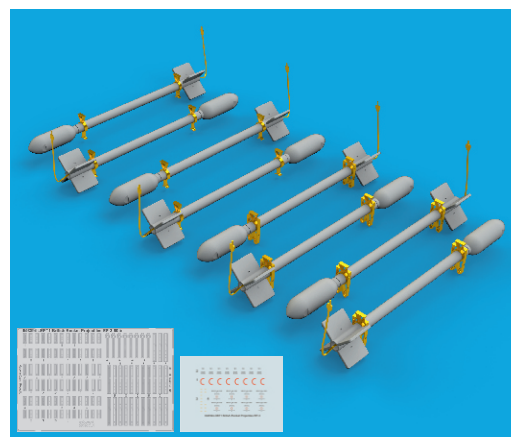

# 648 394 British Rocket Projectiles RP-3 60lb S.A.P.

1/48 scale

R2  
8pcs.

Tento výrobek obsahuje leptané a odlévané detaily pro úpravu a vylepšení plastického modelu. Při výběru sady kovových detailů zkontrolujte, zda je určena pro model, který chcete upravit. Model, pro který je sada určena, je uveden u názvu výrobku. Pro přesnou aplikaci kovových a odlévaných dílů může být zapotřebí upravit díly upravovaného modelu. **POZOR!** Sada obsahuje malé ostré díly. Pracujte ve větrané a dobře osvětlené místnosti. Doporučujeme použití ochranných brýlí. Tento výrobek není vhodný pro děti mladší 14 let.

# 648 394 British Rocket Projectiles RP-3 60lb S.A.P. 1/48

**BEST BRASS RESIN AROUND!**

-  REMOVE  
ODSTRANIT
-  BEND  
OHNOUT
-  GRIND  
OBROUSIT
-  OPTION  
VOLBA
-  DRILL HOLE  
VRTAT OTVOR
-  REPLACE  
NAHRADIT
-  SYMMETRICAL ASSEMBLY  
SYMETRICKÁ MONTÁŽ
-  SCRIBE THE PANEL AND HOLES  
RYTÍ
-  REVERSE SIDE  
OTOČIT

8 pcs.

Ø - 1mm  
l - 1mm

2

1

3