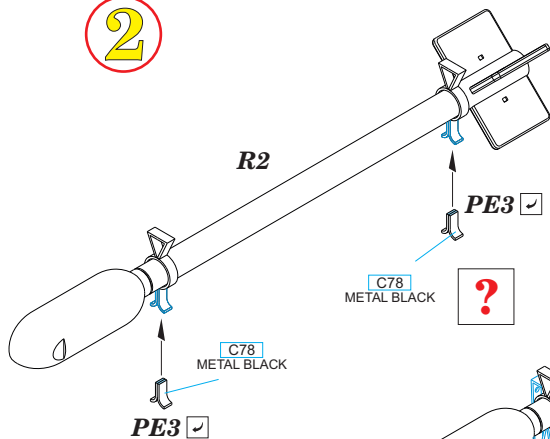

# 648 394 British Rocket Projectiles RP-3 60lb S.A.P. 1/48

**BEST BRASS RESIN AROUND!**

-  REMOVE  
ODSTRANIT
-  BEND  
OHNOUT
-  GRIND  
OBROUSIT
-  OPTION  
VOLBA
-  DRILL HOLE  
VRTAT OTVOR
-  REPLACE  
NAHRADIT
-  SYMMETRICAL ASSEMBLY  
SYMETRICKÁ MONTÁŽ
-  SCRIBE THE PANEL AND HOLES  
RYTÍ
-  REVERSE SIDE  
OTOČIT

8 pcs.

Ø - 1mm  
l - 1mm

2

1

3