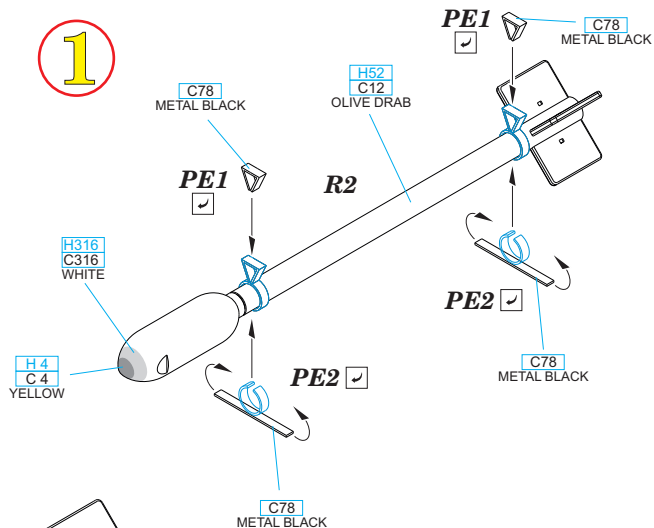

# 648 394 British Rocket Projectiles RP-3 60lb S.A.P. 1/48

**BEST BRASS RESIN AROUND!**

-  REMOVE  
ODSTRANIT
-  BEND  
OHNOUT
-  GRIND  
OBROUSIT
-  OPTION  
VOLBA
-  DRILL HOLE  
VRTAT OTVOR
-  REPLACE  
NAHRADIT
-  SYMMETRICAL ASSEMBLY  
SYMETRICKÁ MONTÁŽ
-  SCRIBE THE PANEL AND HOLES  
RYTÍ
-  REVERSE SIDE  
OTOČIT

8 pcs.

Ø - 1mm  
l - 1mm

2

1

3