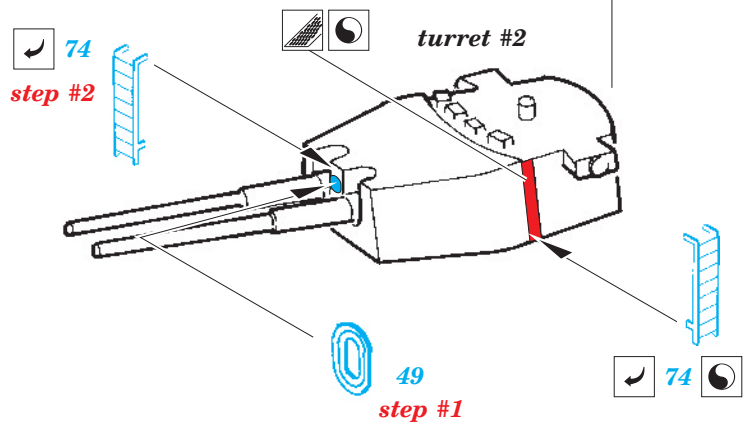

 ORIGINAL KIT PARTS  
PŮVODNÍ DÍLY STAVEBNICE

 PHOTO-ETCHED PARTS  
LEPTANÉ DÍLY

 PARTS TO BE REMOVED  
DÍLY K ODSTRANĚNÍ

 FILL  
TMELIT

G26 (D6, G25)

**step #2**

**step #1**

126 75

B12 B11

E22, E23

125

125  
2pcs

42 41

42 41

47

B11 B12  
viz. 53089-railings