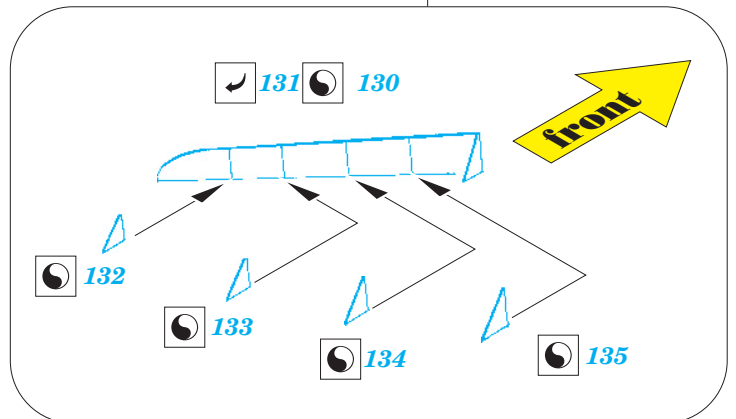

# Prince of Wales 1/350

**eduard**
**53 079**

1/350 scale detail set for TAMIYA kit • sada detailů pro model 1/350 TAMIYA

- ★ APPLY EXPRESS MASK AND PAINT BEFORE GLUING  
POUŽIT EXPRESS MASK NABARVIT PŘED SLEPENÍM
- ☉ SYMMETRICAL ASSEMBLY  
SYMETRICKÁ MONTÁŽ
- REMOVE  
ODSTRANIT
- ▨ GRIND  
OBROUSIT
- ⊘ DRILL HOLE  
VRTAT OTVOR
- 1 COLORED ETCHED PARTS  
LEPTANÉ BAREVNÉ DÍLY
- ↪ BEND  
OHNOUT
- ? OPTION  
VOLBA
- Ⓜ REPLACE  
NAHRADIT

 ORIGINAL KIT PARTS  
PŮVODNÍ DÍLY STAVEBNICE

 PHOTO-ETCHED PARTS  
LEPTANÉ DÍLY

 PARTS TO BE REMOVED  
DÍLY K ODSTRANĚNÍ

 FILL  
TMELIT

G26 (D6, G25)

**step #2**

**step #1**

126 75

B12 B11

E22, E23

125

125  
2pcs

42 41

42 41

47

B11 B12  
viz. 53089-railings