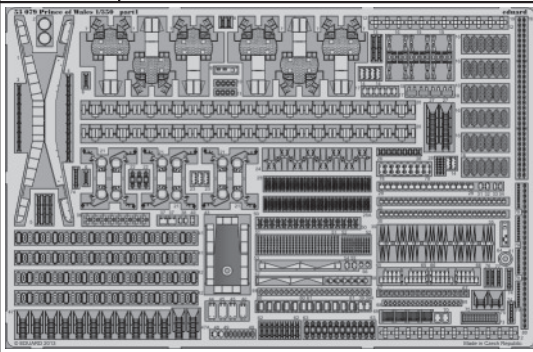

# Prince of Wales 1/350

**eduard**
**53 079**

1/350 scale detail set for TAMIYA kit • sada detailů pro model 1/350 TAMIYA

- ★ APPLY EXPRESS MASK AND PAINT BEFORE GLUING  
POUŽIT EXPRESS MASK NABARVIT PŘED SLEPENÍM
- ☉ SYMMETRICAL ASSEMBLY  
SYMETRICKÁ MONTÁŽ
- REMOVE  
ODSTRANIT
- ▨ GRIND  
OBROUSIT
- ⊘ DRILL HOLE  
VRTAT OTVOR
- 1 COLORED ETCHED PARTS  
LEPTANÉ BAREVNÉ DÍLY
- ↪ BEND  
OHNOUT
- ? OPTION  
VOLBA
- Ⓜ REPLACE  
NAHRADIT

 ORIGINAL KIT PARTS  
PŮVODNÍ DÍLY STAVEBNICE

 PHOTO-ETCHED PARTS  
LEPTANÉ DÍLY

 PARTS TO BE REMOVED  
DÍLY K ODSTRANĚNÍ

 FILL  
TMELIT

G26 (D6, G25)

**step #2**

**step #1**

126 75