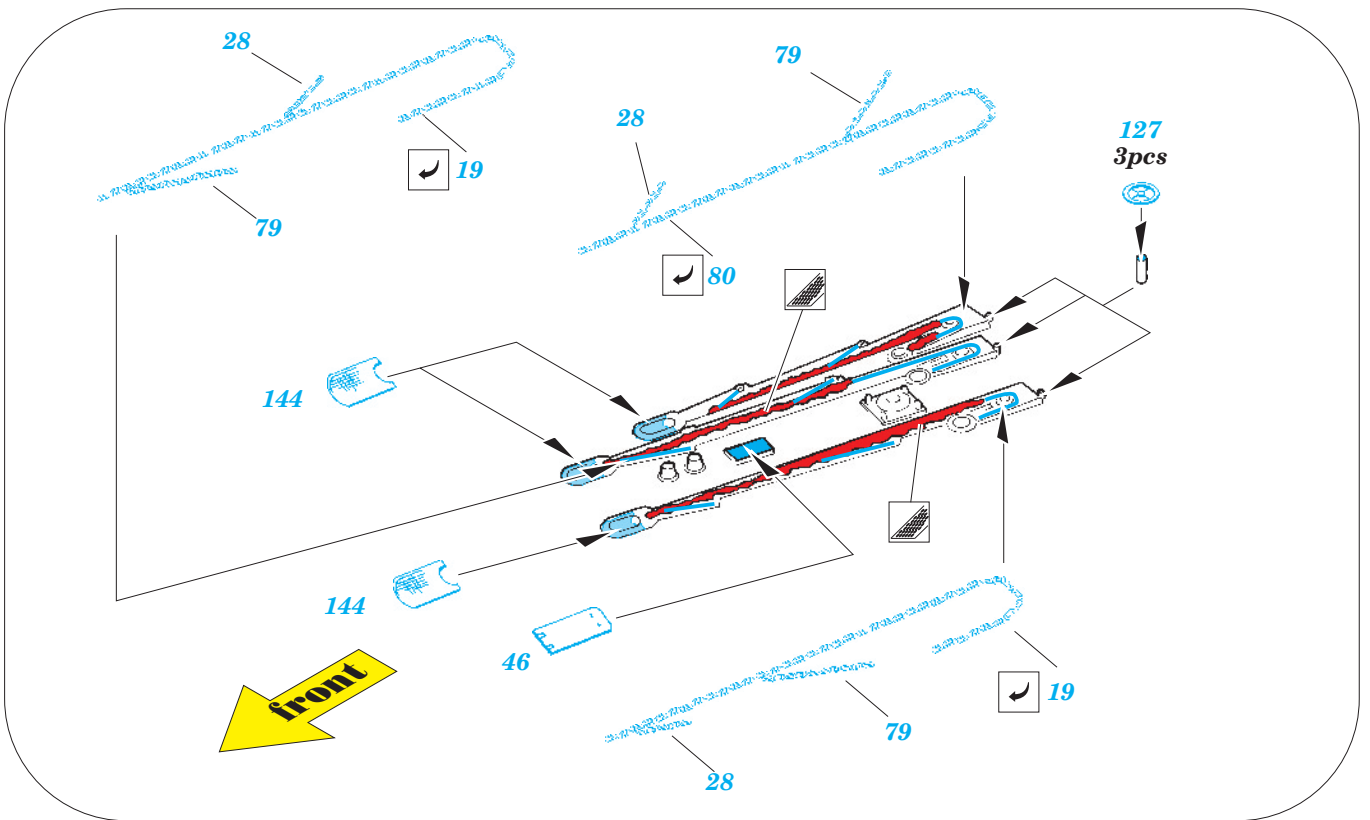

# Prince of Wales 1/350

**eduard**
**53 079**

1/350 scale detail set for TAMIYA kit • sada detailů pro model 1/350 TAMIYA

- ★ APPLY EXPRESS MASK AND PAINT BEFORE GLUING  
POUŽIT EXPRESS MASK NABARVIT PŘED SLEPENÍM
- ☉ SYMMETRICAL ASSEMBLY  
SYMETRICKÁ MONTÁŽ
- REMOVE  
ODSTRANIT
- ▨ GRIND  
OBROUSIT
- ⊘ DRILL HOLE  
VRTAT OTVOR
- 1 COLORED ETCHED PARTS  
LEPTANÉ BAREVNÉ DÍLY
- ↪ BEND  
OHNOUT
- ? OPTION  
VOLBA
- Ⓜ REPLACE  
NAHRADIT

 ORIGINAL KIT PARTS  
PŮVODNÍ DÍLY STAVEBNICE

 PHOTO-ETCHED PARTS  
LEPTANÉ DÍLY

 PARTS TO BE REMOVED  
DÍLY K ODSTRANĚNÍ

 FILL  
TMELIT

G26 (D6, G25)

**step #2**

**step #1**

126 75

B12 B11

E22, E23

125

125  
2pcs

42 41

42 41

47

B11 B12  
viz. 53089-railings