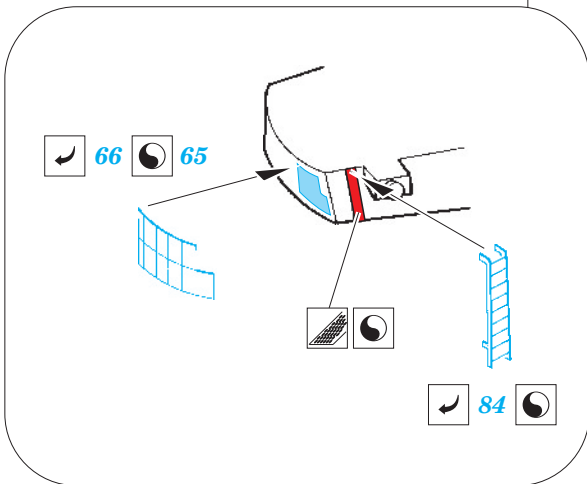

 ORIGINAL KIT PARTS  
PŮVODNÍ DÍLY STAVEBNICE

 PHOTO-ETCHED PARTS  
LEPTANÉ DÍLY

 PARTS TO BE REMOVED  
DÍLY K ODSTRANĚNÍ

 FILL  
TMELIT

G26 (D6, G25)

**step #2**

**step #1**

126 75

B12 B11

E22, E23

125

125  
2pcs

42 41

42 41

47

B11 B12  
viz. 53089-railings