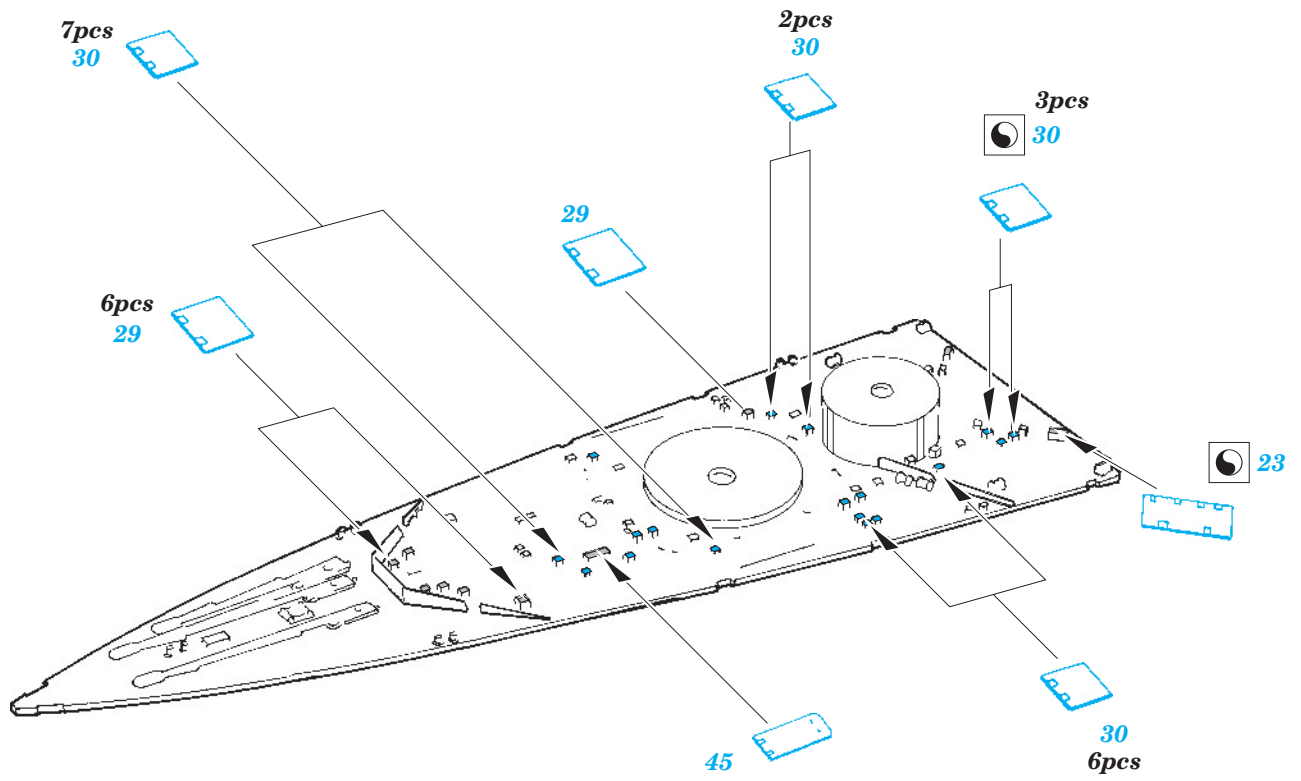

 ORIGINAL KIT PARTS  
PŮVODNÍ DÍLY STAVEBNICE

 PHOTO-ETCHED PARTS  
LEPTANÉ DÍLY

 PARTS TO BE REMOVED  
DÍLY K ODSTRANĚNÍ

 FILL  
TMELIT

G26 (D6, G25)

**step #2**

**step #1**

126 75

B12 B11

E22, E23

125

125  
2pcs

42 41

42 41

47

B11 B12  
viz. 53089-railings