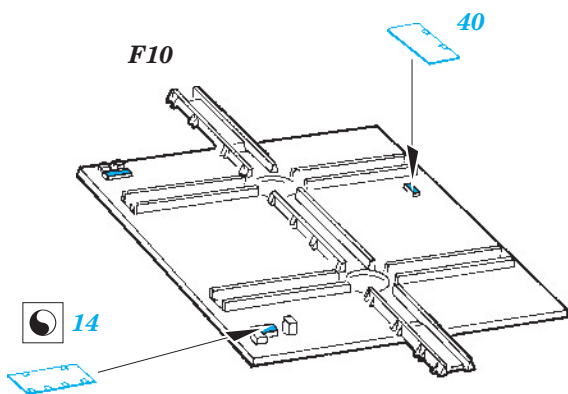

# Prince of Wales 1/350

**eduard**
**53 079**

1/350 scale detail set for TAMIYA kit • sada detailů pro model 1/350 TAMIYA

- ★ APPLY EXPRESS MASK AND PAINT BEFORE GLUING  
POUŽIT EXPRESS MASK NABARVIT PŘED SLEPENÍM
- ☉ SYMMETRICAL ASSEMBLY  
SYMETRICKÁ MONTÁŽ
- REMOVE  
ODSTRANIT
- ▨ GRIND  
OBROUSIT
- ⊘ DRILL HOLE  
VRTAT OTVOR
- 1 COLORED ETCHED PARTS  
LEPTANÉ BAREVNÉ DÍLY
- ↪ BEND  
OHNOUT
- ? OPTION  
VOLBA
- Ⓜ REPLACE  
NAHRADIT

 ORIGINAL KIT PARTS  
PŮVODNÍ DÍLY STAVEBNICE

 PHOTO-ETCHED PARTS  
LEPTANÉ DÍLY

 PARTS TO BE REMOVED  
DÍLY K ODSTRANĚNÍ

 FILL  
TMELIT

G26 (D6, G25)

**step #2**

**step #1**

126 75