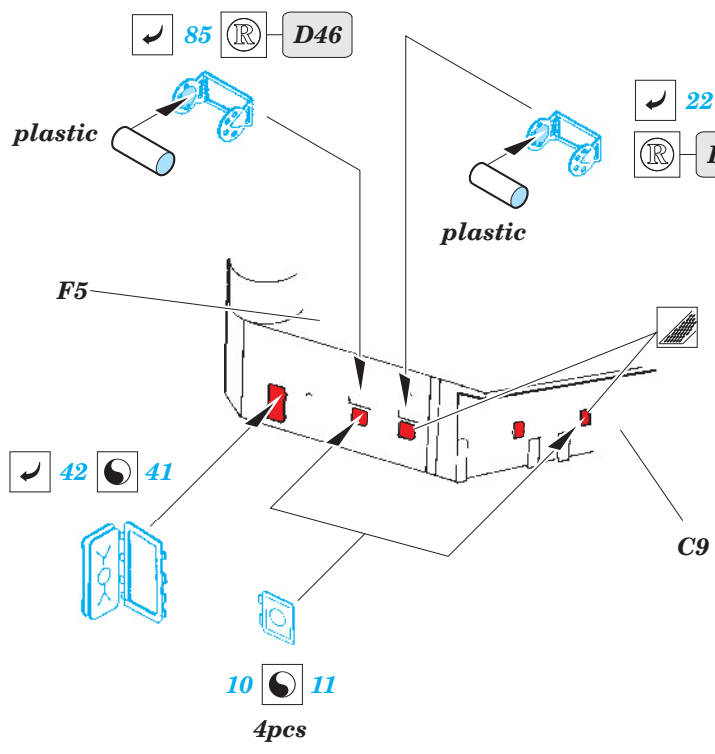

 ORIGINAL KIT PARTS  
PŮVODNÍ DÍLY STAVEBNICE

 PHOTO-ETCHED PARTS  
LEPTANÉ DÍLY

 PARTS TO BE REMOVED  
DÍLY K ODSTRANĚNÍ

 FILL  
TMELIT

G26 (D6, G25)

**step #2**

**step #1**

126 75

B12 B11

E22, E23

125

125  
2pcs

42 41

42 41

47

B11 B12  
viz. 53089-railings