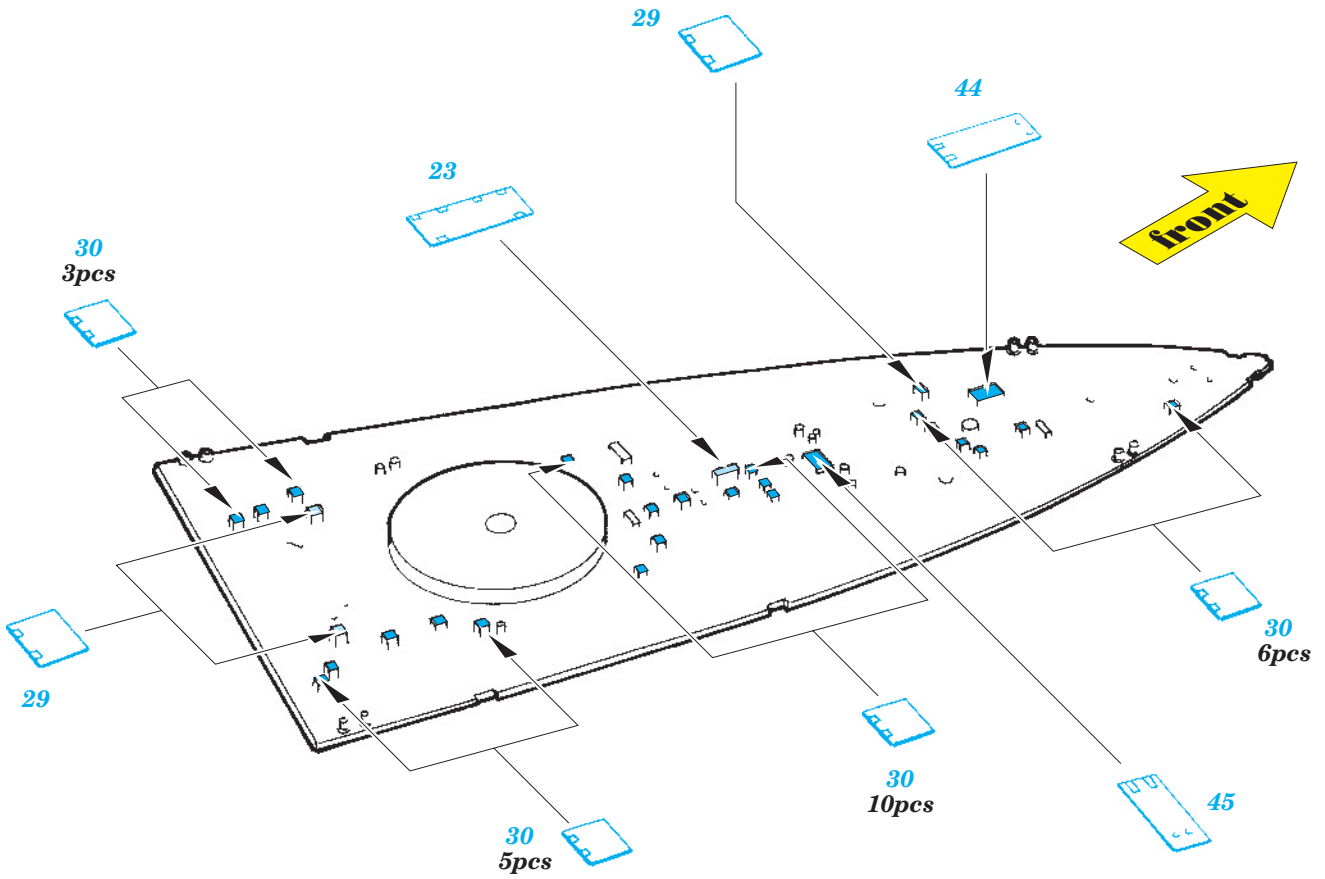

# Prince of Wales 1/350

**eduard**
**53 079**

1/350 scale detail set for TAMIYA kit • sada detailů pro model 1/350 TAMIYA

- ★ APPLY EXPRESS MASK AND PAINT BEFORE GLUING  
POUŽIT EXPRESS MASK NABARVIT PŘED SLEPENÍM
- ☉ SYMMETRICAL ASSEMBLY  
SYMETRICKÁ MONTÁŽ
- REMOVE  
ODSTRANIT
- ▨ GRIND  
OBROUSIT
- ⊘ DRILL HOLE  
VRTAT OTVOR
- 1 COLORED ETCHED PARTS  
LEPTANÉ BAREVNÉ DÍLY
- ↪ BEND  
OHNOUT
- ? OPTION  
VOLBA
- Ⓜ REPLACE  
NAHRADIT

 ORIGINAL KIT PARTS  
PŮVODNÍ DÍLY STAVEBNICE

 PHOTO-ETCHED PARTS  
LEPTANÉ DÍLY

 PARTS TO BE REMOVED  
DÍLY K ODSTRANĚNÍ

 FILL  
TMELIT

G26 (D6, G25)

**step #2**

**step #1**

126 75

B12 B11

E22, E23

125

125  
2pcs

42 41

42 41

47

B11 B12  
viz. 53089-railings