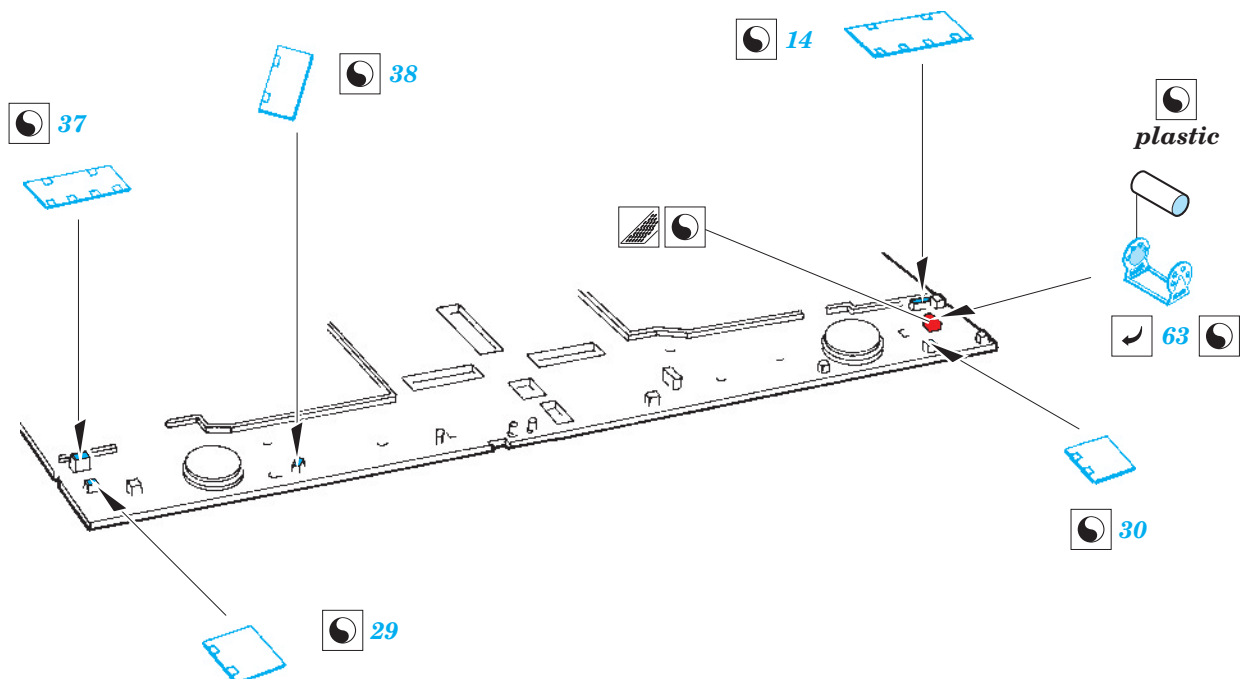

# Prince of Wales 1/350

**eduard**
**53 079**

1/350 scale detail set for TAMIYA kit • sada detailů pro model 1/350 TAMIYA

- ★ APPLY EXPRESS MASK AND PAINT BEFORE GLUING  
POUŽIT EXPRESS MASK NABARVIT PŘED SLEPENÍM
- ☉ SYMMETRICAL ASSEMBLY  
SYMETRICKÁ MONTÁŽ
- REMOVE  
ODSTRANIT
- ▨ GRIND  
OBROUSIT
- ⊘ DRILL HOLE  
VRTAT OTVOR
- 1 COLORED ETCHED PARTS  
LEPTANÉ BAREVNÉ DÍLY
- ↪ BEND  
OHNOUT
- ? OPTION  
VOLBA
- Ⓜ REPLACE  
NAHRADIT

 ORIGINAL KIT PARTS  
PŮVODNÍ DÍLY STAVEBNICE

 PHOTO-ETCHED PARTS  
LEPTANÉ DÍLY

 PARTS TO BE REMOVED  
DÍLY K ODSTRANĚNÍ

 FILL  
TMELIT

G26 (D6, G25)

**step #2**

**step #1**

126 75