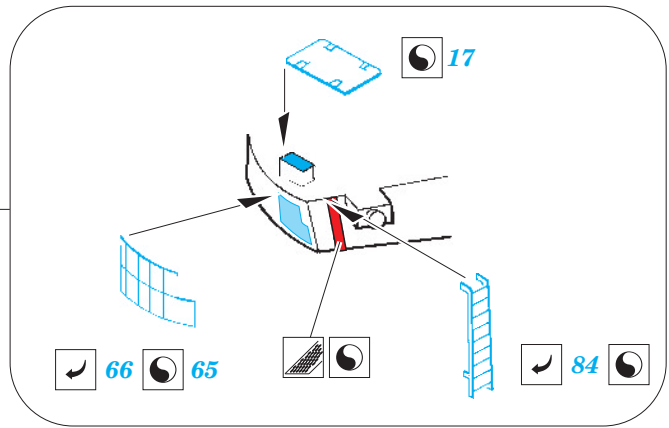

 ORIGINAL KIT PARTS  
PŮVODNÍ DÍLY STAVEBNICE

 PHOTO-ETCHED PARTS  
LEPTANÉ DÍLY

 PARTS TO BE REMOVED  
DÍLY K ODSTRANĚNÍ

 FILL  
TMELIT

G26 (D6, G25)

**step #2**

**step #1**

126 75

B12 B11

E22, E23

125

125  
2pcs

42 41

42 41

47

B11 B12  
viz. 53089-railings