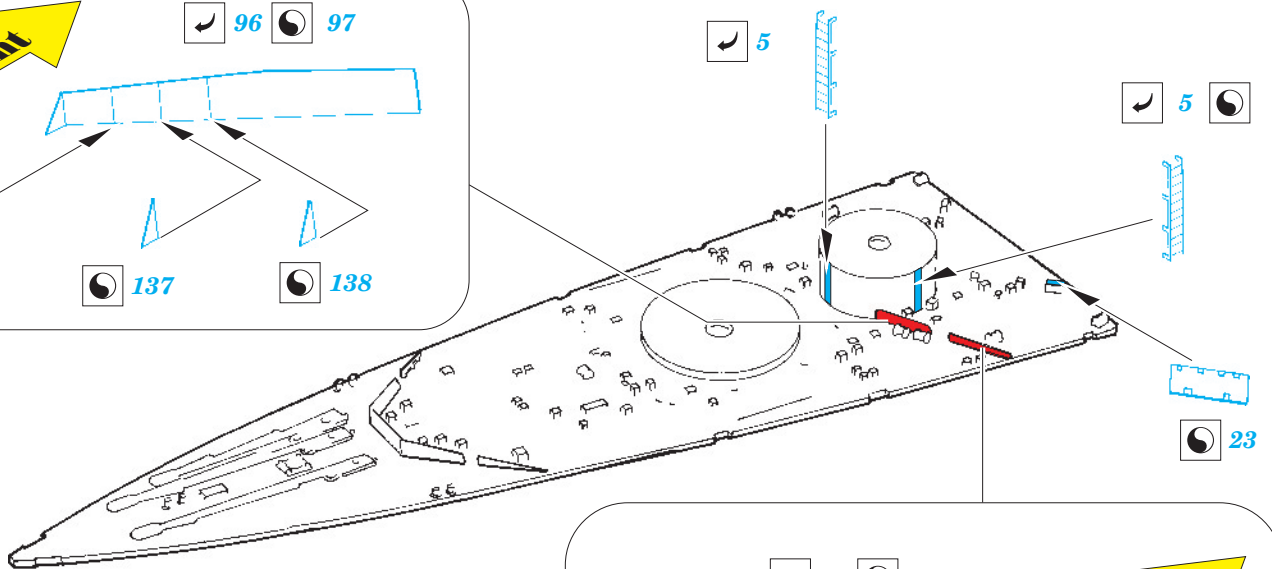

 ORIGINAL KIT PARTS  
PŮVODNÍ DÍLY STAVEBNICE

 PHOTO-ETCHED PARTS  
LEPTANÉ DÍLY

 PARTS TO BE REMOVED  
DÍLY K ODSTRANĚNÍ

 FILL  
TMELIT

G26 (D6, G25)

**step #2**

**step #1**

126 75

B12 B11

E22, E23

125

125  
2pcs

42 41

42 41

47

B11 B12  
viz. 53089-railings