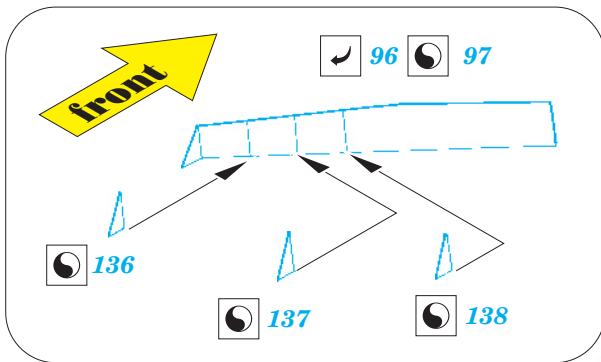

# Prince of Wales 1/350

**eduard**
**53 079**

1/350 scale detail set for TAMIYA kit • sada detailů pro model 1/350 TAMIYA

- ★ APPLY EXPRESS MASK AND PAINT BEFORE GLUING  
POUŽIT EXPRESS MASK NABARVIT PŘED SLEPENÍM
- ☉ SYMMETRICAL ASSEMBLY  
SYMETRICKÁ MONTÁŽ
- REMOVE  
ODSTRANIT
- ▨ GRIND  
OBROUSIT
- ⊘ DRILL HOLE  
VRTAT OTVOR
- 1 COLORED ETCHED PARTS  
LEPTANÉ BAREVNÉ DÍLY
- ↪ BEND  
OHNOUT
- ? OPTION  
VOLBA
- Ⓜ REPLACE  
NAHRADIT

 ORIGINAL KIT PARTS  
PŮVODNÍ DÍLY STAVEBNICE

 PHOTO-ETCHED PARTS  
LEPTANÉ DÍLY

 PARTS TO BE REMOVED  
DÍLY K ODSTRANĚNÍ

 FILL  
TMELIT

G26 (D6, G25)

**step #2**

**step #1**

126 75

B12 B11

E22, E23

125

125  
2pcs

42 41

42 41

47

B11 B12  
viz. 53089-railings