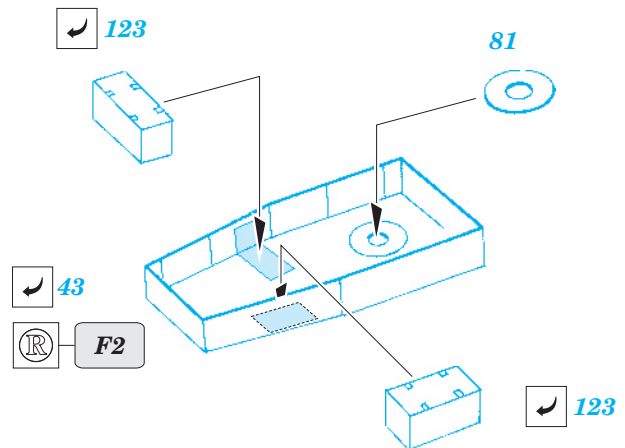

# Prince of Wales 1/350

**eduard**
**53 079**

1/350 scale detail set for TAMIYA kit • sada detailů pro model 1/350 TAMIYA

- ★ APPLY EXPRESS MASK AND PAINT BEFORE GLUING  
POUŽIT EXPRESS MASK NABARVIT PŘED SLEPENÍM
- ☉ SYMMETRICAL ASSEMBLY  
SYMETRICKÁ MONTÁŽ
- REMOVE  
ODSTRANIT
- ▨ GRIND  
OBROUSIT
- ⊘ DRILL HOLE  
VRTAT OTVOR
- 1 COLORED ETCHED PARTS  
LEPTANÉ BAREVNÉ DÍLY
- ↪ BEND  
OHNOUT
- ? OPTION  
VOLBA
- Ⓜ REPLACE  
NAHRADIT

 ORIGINAL KIT PARTS  
PŮVODNÍ DÍLY STAVEBNICE

 PHOTO-ETCHED PARTS  
LEPTANÉ DÍLY

 PARTS TO BE REMOVED  
DÍLY K ODSTRANĚNÍ

 FILL  
TMELIT

G26 (D6, G25)

**step #2**

**step #1**

126 75