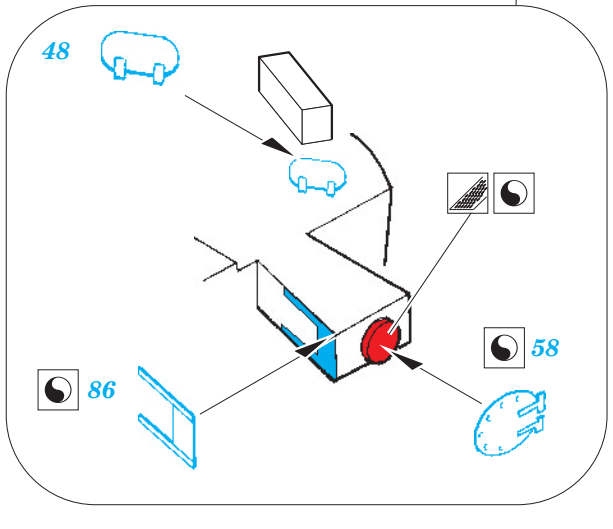

# Prince of Wales 1/350

**eduard**
**53 079**

1/350 scale detail set for TAMIYA kit • sada detailů pro model 1/350 TAMIYA

- ★ APPLY EXPRESS MASK AND PAINT BEFORE GLUING  
POUŽIT EXPRESS MASK NABARVIT PŘED SLEPENÍM
- ☉ SYMMETRICAL ASSEMBLY  
SYMETRICKÁ MONTÁŽ
- REMOVE  
ODSTRANIT
- ▨ GRIND  
OBROUSIT
- ⊘ DRILL HOLE  
VRTAT OTVOR
- 1 COLORED ETCHED PARTS  
LEPTANÉ BAREVNÉ DÍLY
- ↪ BEND  
OHNOUT
- ? OPTION  
VOLBA
- Ⓜ REPLACE  
NAHRADIT

 ORIGINAL KIT PARTS  
PŮVODNÍ DÍLY STAVEBNICE

 PHOTO-ETCHED PARTS  
LEPTANÉ DÍLY

 PARTS TO BE REMOVED  
DÍLY K ODSTRANĚNÍ

 FILL  
TMELIT

G26 (D6, G25)

**step #2**

**step #1**

126 75

B12 B11

E22, E23

125

125  
2pcs

42 41

42 41

47

B11 B12  
viz. 53089-railings