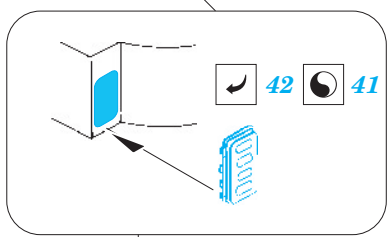

 ORIGINAL KIT PARTS  
PŮVODNÍ DÍLY STAVEBNICE

 PHOTO-ETCHED PARTS  
LEPTANÉ DÍLY

 PARTS TO BE REMOVED  
DÍLY K ODSTRANĚNÍ

 FILL  
TMELIT

G26 (D6, G25)

**step #2**

**step #1**

126 75

B12 B11

E22, E23

125

125  
2pcs

42 41

42 41

47

B11 B12  
viz. 53089-railings