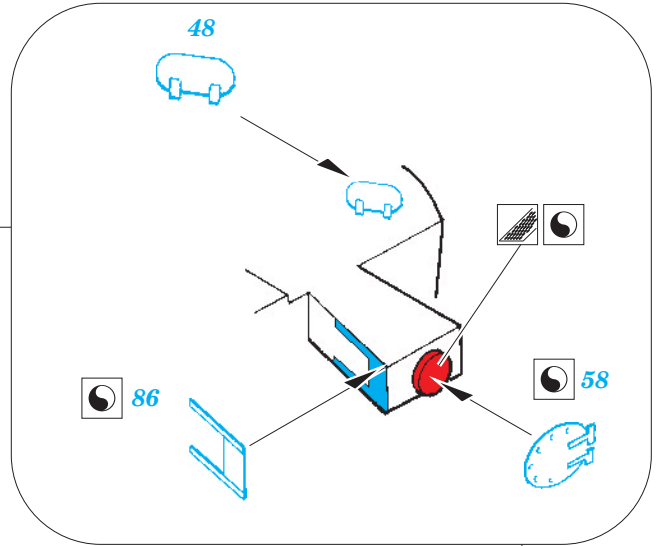

 ORIGINAL KIT PARTS  
PŮVODNÍ DÍLY STAVEBNICE

 PHOTO-ETCHED PARTS  
LEPTANÉ DÍLY

 PARTS TO BE REMOVED  
DÍLY K ODSTRANĚNÍ

 FILL  
TMELIT

G26 (D6, G25)

**step #2**

**step #1**

126 75

B12 B11

E22, E23

125

125  
2pcs

42 41

42 41

47

B11 B12  
viz. 53089-railings