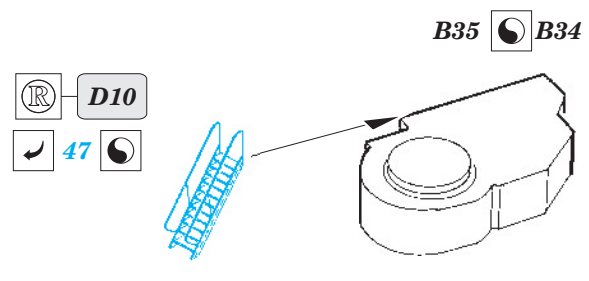

 ORIGINAL KIT PARTS  
PŮVODNÍ DÍLY STAVEBNICE

 PHOTO-ETCHED PARTS  
LEPTANÉ DÍLY

 PARTS TO BE REMOVED  
DÍLY K ODSTRANĚNÍ

 FILL  
TMELIT

G26 (D6, G25)

**step #2**

**step #1**

126 75

B12 B11

E22, E23

125

125  
2pcs

42 41

42 41

47

B11 B12  
viz. 53089-railings