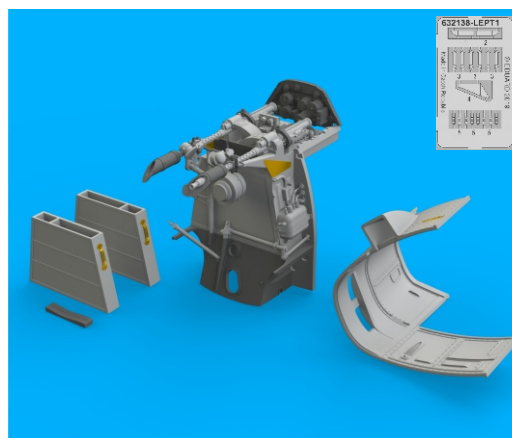

632 138 Bf 109E fuselage guns 1/32

for Eduard kit - pro stavebnici Eduard

BRASSIN

BRASSIN

eduard