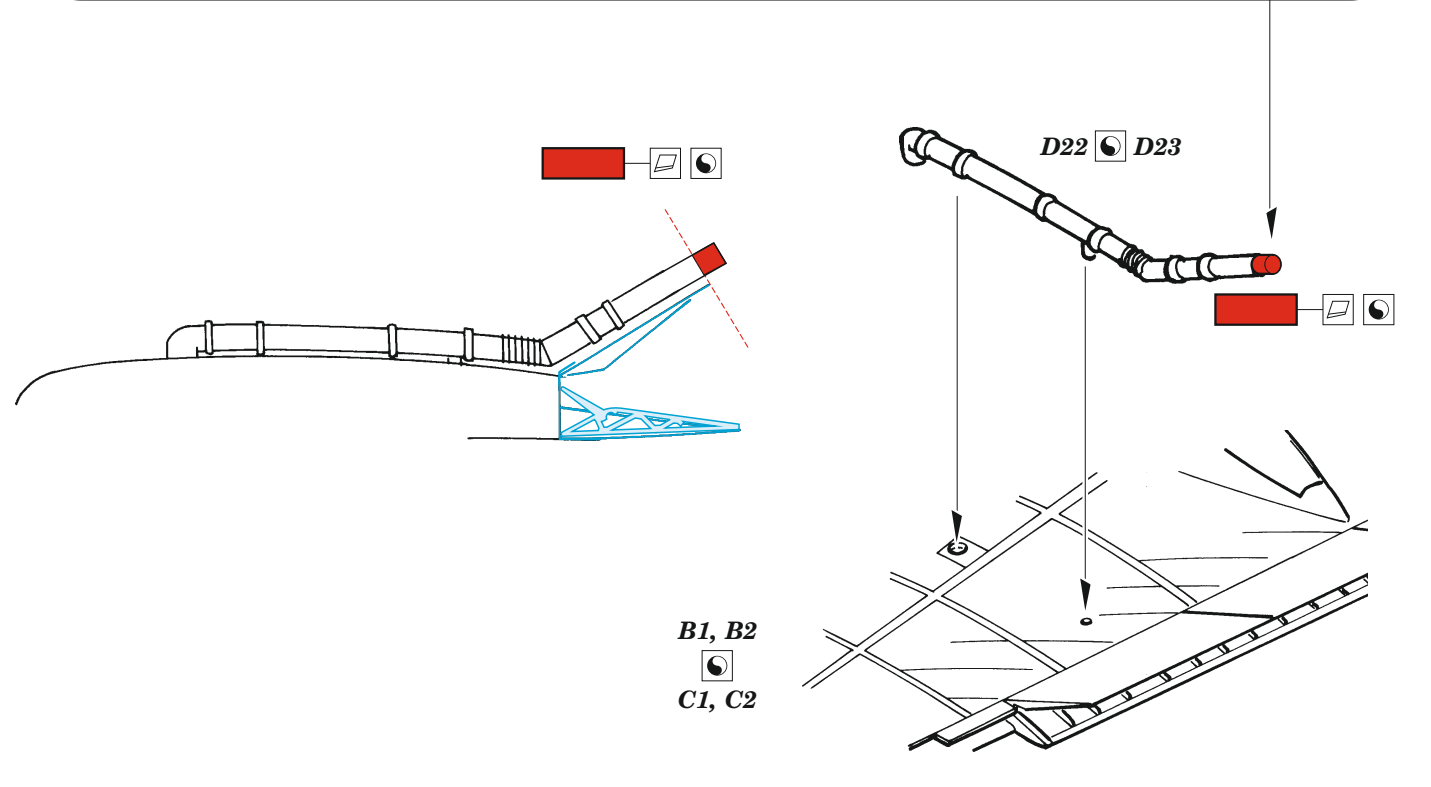

# Wellington Mk.II landing flaps

eduard

72 720

1/72

detail set for AIRFIX 1/72 kit • sada detailů pro stavebnici AIRFIX 1/72

- APPLY EXPRESS MASK AND PAINT BEFORE GLUING  
POUŽIT EXPRESS MASK NABARVIT PŘED SLEPENÍM
- SYMMETRICAL ASSEMBLY  
SYMETRICKÁ MONTÁŽ
- REMOVE  
ODSTRANIT
- GRIND  
OBROUSIT
- DRILL HOLE  
VRTAT OTVOR
- BEND  
OHNOUT
- OPTION  
VOLBA
- REPLACE  
NAHRADIT
- 1** COLORED ETCHED PARTS  
LEPTANÉ BAREVNÉ DÍLY
- 1** ETCHED PARTS  
LEPTANÉ NEBAREVNÉ DÍLY
- 1** ORIGINAL KIT PARTS  
PŮVODNÍ DÍLY STAVEBNICE

ORIGINAL KIT PARTS  
PŮVODNÍ DÍLY STAVEBNICE

PHOTO-ETCHED PARTS  
LEPTANÉ DÍLY

PARTS TO BE REMOVED  
DÍLY K ODSTRANĚNÍ

FILL  
TMELIT

**A**

**B**

C1, C2  
B1, B2

13  
12 pcs.