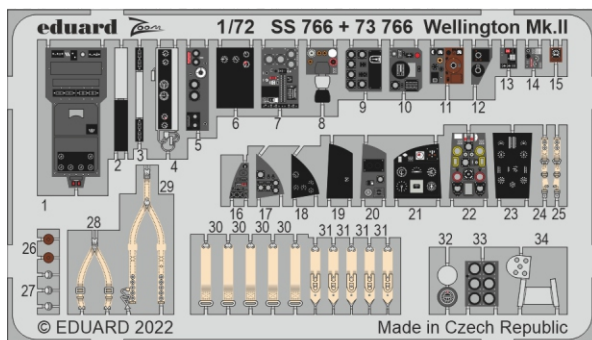

Related products: SS 766 + 73 766 Wellington Mk.II 1/72