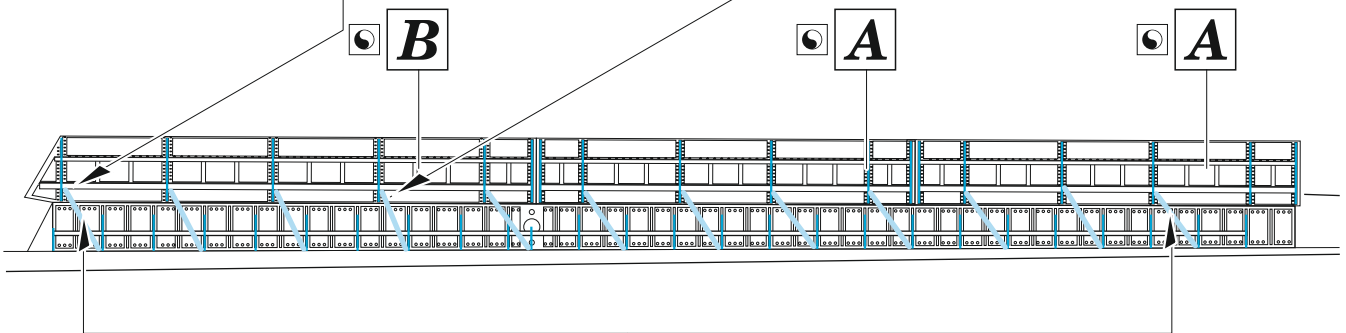

# Wellington Mk.II landing flaps

eduard

72 720

1/72

detail set for AIRFIX 1/72 kit • sada detailů pro stavebnici AIRFIX 1/72

- APPLY EXPRESS MASK AND PAINT BEFORE GLUING  
POUŽIT EXPRESS MASK NABARVIT PŘED SLEPENÍM
- SYMMETRICAL ASSEMBLY  
SYMETRICKÁ MONTÁŽ
- REMOVE  
ODSTRANIT
- GRIND  
OBROUSIT
- DRILL HOLE  
VRTAT OTVOR
- BEND  
OHNOUT
- OPTION  
VOLBA
- REPLACE  
NAHRADIT
- 1** COLORED ETCHED PARTS  
LEPTANÉ BAREVNÉ DÍLY
- 1** ETCHED PARTS  
LEPTANÉ NEBAREVNÉ DÍLY
- 1** ORIGINAL KIT PARTS  
PŮVODNÍ DÍLY STAVEBNICE

ORIGINAL KIT PARTS  
PŮVODNÍ DÍLY STAVEBNICE

PHOTO-ETCHED PARTS  
LEPTANÉ DÍLY

PARTS TO BE REMOVED  
DÍLY K ODSTRANĚNÍ

FILL  
TMELIT

**A**

**B**

C1, C2  
B1, B2

13  
12 pcs.