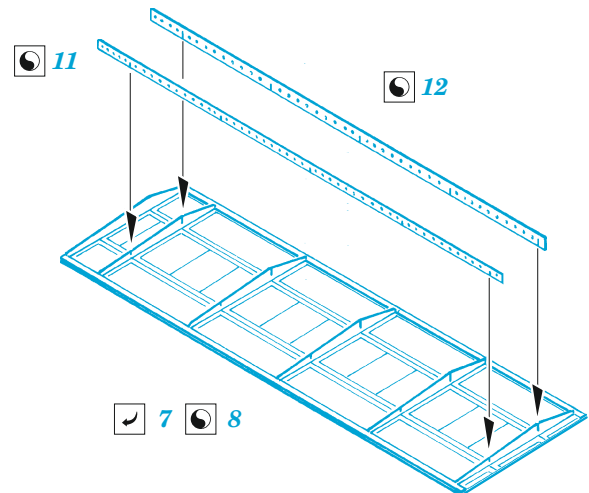

ORIGINAL KIT PARTS  
PŮVODNÍ DÍLY STAVEBNICE

PHOTO-ETCHED PARTS  
LEPTANÉ DÍLY

PARTS TO BE REMOVED  
DÍLY K ODSTRANĚNÍ

FILL  
TMELIT

**A**

**B**

C1, C2  
B1, B2

13  
12 pcs.