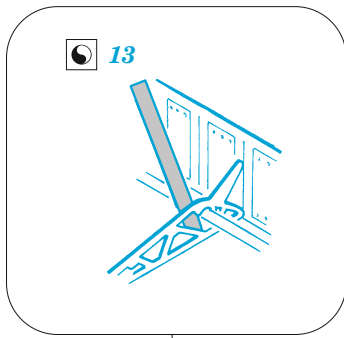

# Wellington Mk.II landing flaps

eduard

72 720

1/72

detail set for AIRFIX 1/72 kit • sada detailů pro stavebnici AIRFIX 1/72

- APPLY EXPRESS MASK AND PAINT BEFORE GLUING  
POUŽIT EXPRESS MASK NABARVIT PŘED SLEPENÍM
- SYMMETRICAL ASSEMBLY  
SYMETRICKÁ MONTÁŽ
- REMOVE  
ODSTRANIT
- GRIND  
OBROUSIT
- DRILL HOLE  
VRTAT OTVOR
- BEND  
OHNOUT
- OPTION  
VOLBA
- REPLACE  
NAHRADIT
- 1** COLORED ETCHED PARTS  
LEPTANÉ BAREVNÉ DÍLY
- 1** ETCHED PARTS  
LEPTANÉ NEBAREVNÉ DÍLY
- 1** ORIGINAL KIT PARTS  
PŮVODNÍ DÍLY STAVEBNICE

ORIGINAL KIT PARTS  
PŮVODNÍ DÍLY STAVEBNICE

PHOTO-ETCHED PARTS  
LEPTANÉ DÍLY

PARTS TO BE REMOVED  
DÍLY K ODSTRANĚNÍ

FILL  
TMELIT

**A**

**B**

C1, C2  
B1, B2

13  
12 pcs.