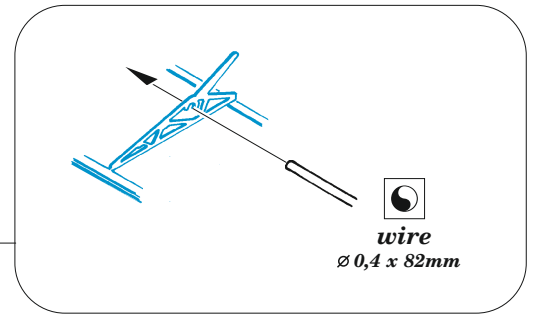

# Wellington Mk.II landing flaps

eduard

72 720

1/72

detail set for AIRFIX 1/72 kit • sada detailů pro stavebnici AIRFIX 1/72

- APPLY EXPRESS MASK AND PAINT BEFORE GLUING  
POUŽIT EXPRESS MASK NABARVIT PŘED SLEPENÍM
- SYMMETRICAL ASSEMBLY  
SYMETRICKÁ MONTÁŽ
- REMOVE  
ODSTRANIT
- GRIND  
OBROUSIT
- DRILL HOLE  
VRTAT OTVOR
- BEND  
OHNOUT
- OPTION  
VOLBA
- REPLACE  
NAHRADIT
- 1** COLORED ETCHED PARTS  
LEPTANÉ BAREVNÉ DÍLY
- 1** ETCHED PARTS  
LEPTANÉ NEBAREVNÉ DÍLY
- 1** ORIGINAL KIT PARTS  
PŮVODNÍ DÍLY STAVEBNICE

ORIGINAL KIT PARTS  
PŮVODNÍ DÍLY STAVEBNICE

PHOTO-ETCHED PARTS  
LEPTANÉ DÍLY

PARTS TO BE REMOVED  
DÍLY K ODSTRANĚNÍ

FILL  
TMELIT

**A**

**B**

C1, C2  
B1, B2

13  
12 pcs.