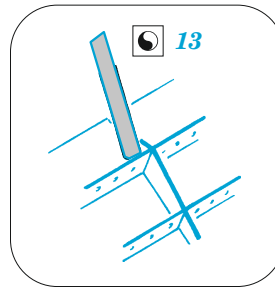

# Wellington Mk.II landing flaps

eduard

72 720

1/72

detail set for AIRFIX 1/72 kit • sada detailů pro stavebnici AIRFIX 1/72

- APPLY EXPRESS MASK AND PAINT BEFORE GLUING  
POUŽIT EXPRESS MASK NABARVIT PŘED SLEPENÍM
- SYMMETRICAL ASSEMBLY  
SYMETRICKÁ MONTÁŽ
- REMOVE  
ODSTRANIT
- GRIND  
OBROUSIT
- DRILL HOLE  
VRTAT OTVOR
- BEND  
OHNOUT
- OPTION  
VOLBA
- REPLACE  
NAHRADIT
- 1** COLORED ETCHED PARTS  
LEPTANÉ BAREVNÉ DÍLY
- 1** ETCHED PARTS  
LEPTANÉ NEBAREVNÉ DÍLY
- 1** ORIGINAL KIT PARTS  
PŮVODNÍ DÍLY STAVEBNICE

ORIGINAL KIT PARTS  
PŮVODNÍ DÍLY STAVEBNICE

PHOTO-ETCHED PARTS  
LEPTANÉ DÍLY

PARTS TO BE REMOVED  
DÍLY K ODSTRANĚNÍ

FILL  
TMELIT

**A**

**B**

C1, C2  
B1, B2

13  
12 pcs.