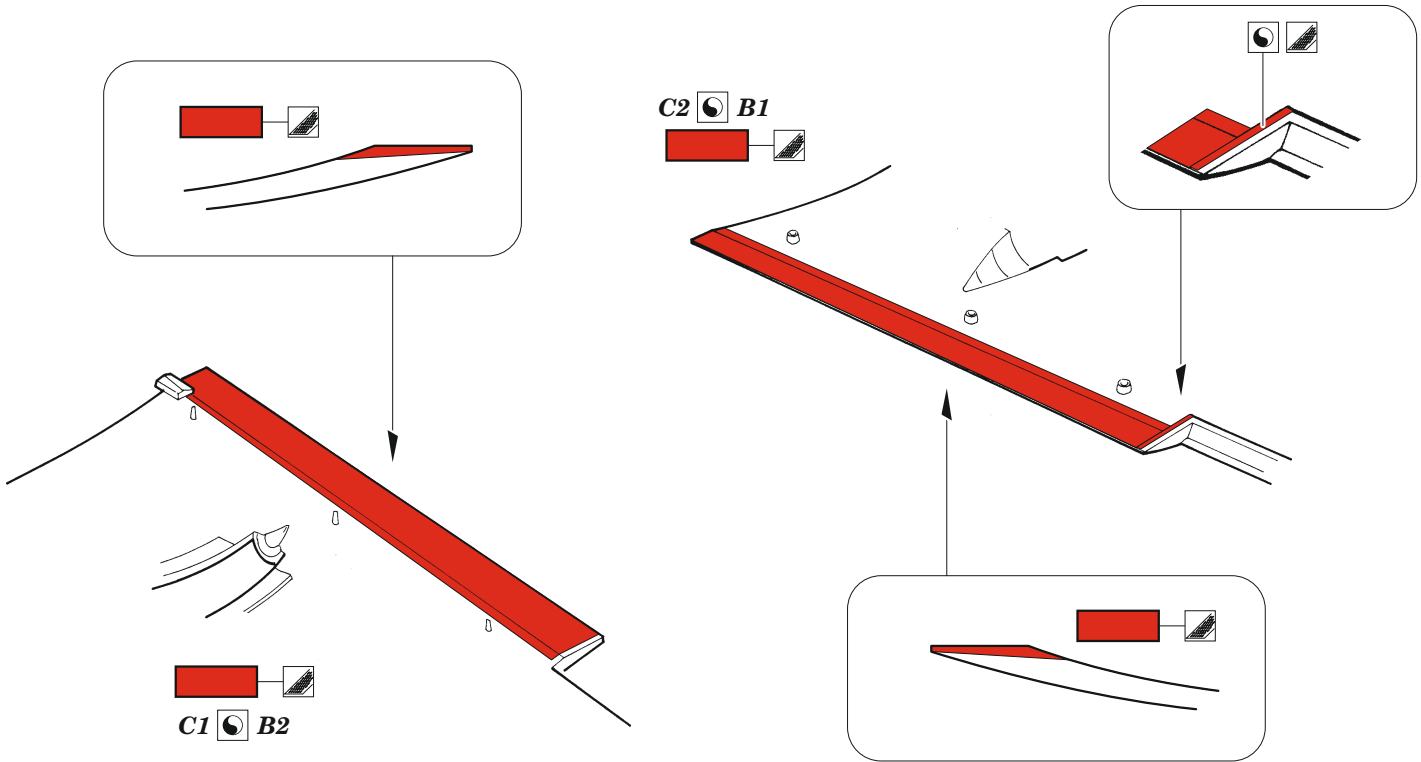

# Wellington Mk.II landing flaps

eduard

72 720

1/72

detail set for AIRFIX 1/72 kit • sada detailů pro stavebnici AIRFIX 1/72

- APPLY EXPRESS MASK AND PAINT BEFORE GLUING  
POUŽIT EXPRESS MASK NABARVIT PŘED SLEPENÍM
- SYMMETRICAL ASSEMBLY  
SYMETRICKÁ MONTÁŽ
- REMOVE  
ODSTRANIT
- GRIND  
OBROUSIT
- DRILL HOLE  
VRTAT OTVOR
- BEND  
OHNOUT
- OPTION  
VOLBA
- REPLACE  
NAHRADIT
- 1** COLORED ETCHED PARTS  
LEPTANÉ BAREVNÉ DÍLY
- 1** ETCHED PARTS  
LEPTANÉ NEBAREVNÉ DÍLY
- 1** ORIGINAL KIT PARTS  
PŮVODNÍ DÍLY STAVEBNICE

ORIGINAL KIT PARTS  
PŮVODNÍ DÍLY STAVEBNICE

PHOTO-ETCHED PARTS  
LEPTANÉ DÍLY

PARTS TO BE REMOVED  
DÍLY K ODSTRANĚNÍ

FILL  
TMELIT

**A**

**B**

C1, C2  
B1, B2

13  
12 pcs.