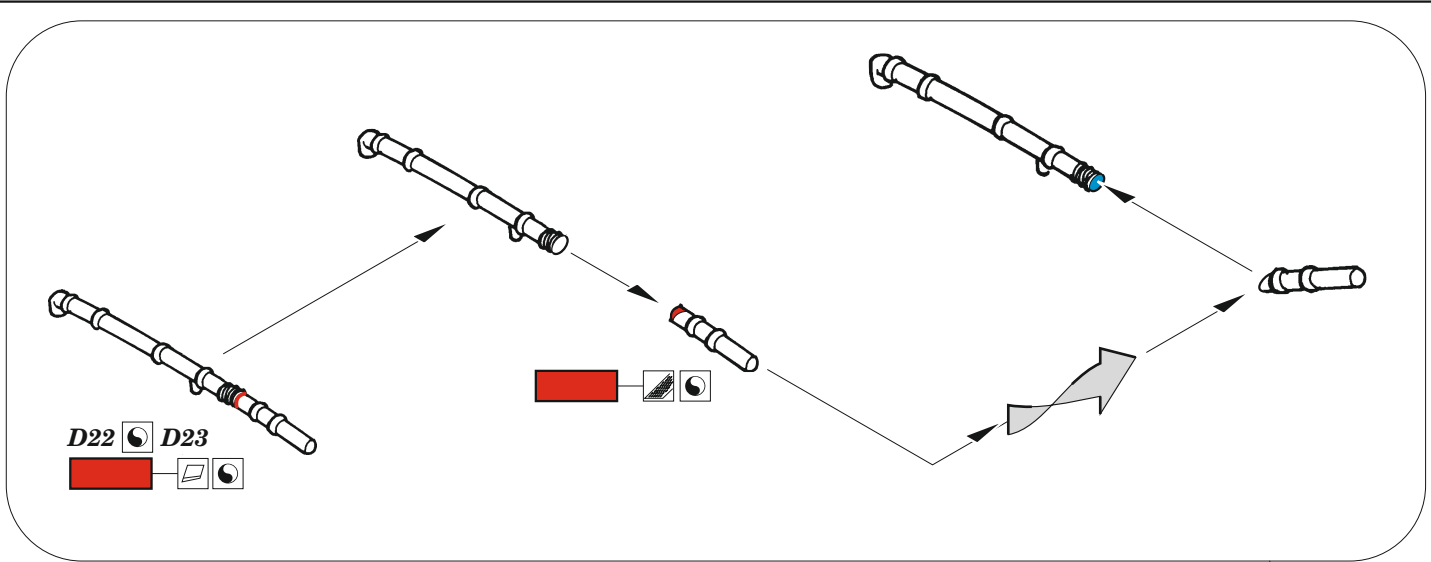

# Wellington Mk.II landing flaps

eduard

72 720

1/72

detail set for AIRFIX 1/72 kit • sada detailů pro stavebnici AIRFIX 1/72

- APPLY EXPRESS MASK AND PAINT BEFORE GLUING  
POUŽIT EXPRESS MASK NABARVIT PŘED SLEPENÍM
- SYMMETRICAL ASSEMBLY  
SYMETRICKÁ MONTÁŽ
- REMOVE  
ODSTRANIT
- GRIND  
OBROUSIT
- DRILL HOLE  
VRTAT OTVOR
- BEND  
OHNOUT
- OPTION  
VOLBA
- REPLACE  
NAHRADIT
- 1** COLORED ETCHED PARTS  
LEPTANÉ BAREVNÉ DÍLY
- 1** ETCHED PARTS  
LEPTANÉ NEBAREVNÉ DÍLY
- 1** ORIGINAL KIT PARTS  
PŮVODNÍ DÍLY STAVEBNICE

ORIGINAL KIT PARTS  
PŮVODNÍ DÍLY STAVEBNICE

PHOTO-ETCHED PARTS  
LEPTANÉ DÍLY

PARTS TO BE REMOVED  
DÍLY K ODSTRANĚNÍ

FILL  
TMELIT

**A**

**B**

C1, C2  
B1, B2

13  
12 pcs.