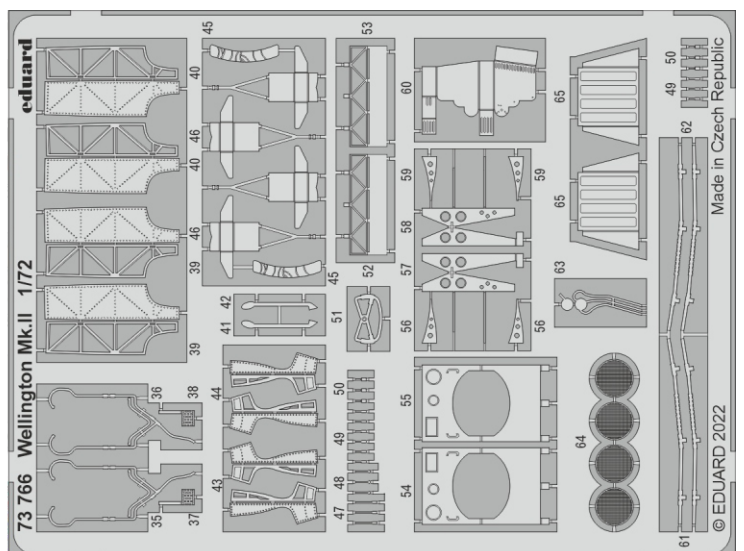

Related products: SS 766 + 73 766 Wellington Mk.II 1/72