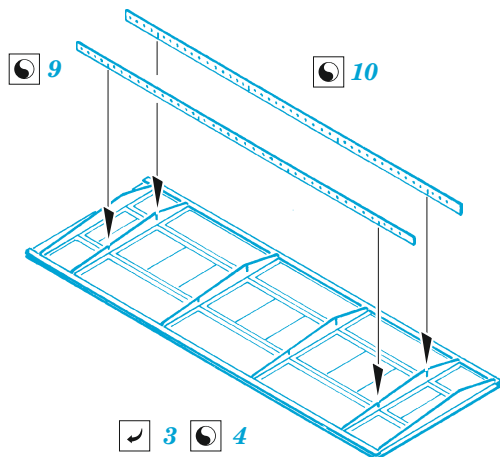

ORIGINAL KIT PARTS  
PŮVODNÍ DÍLY STAVEBNICE

PHOTO-ETCHED PARTS  
LEPTANÉ DÍLY

PARTS TO BE REMOVED  
DÍLY K ODSTRANĚNÍ

FILL  
TMELIT

**A**

**B**

C1, C2  
B1, B2

13  
12 pcs.