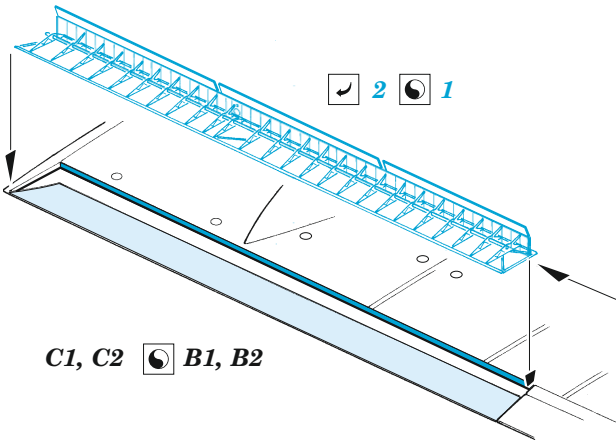

# Wellington Mk.II landing flaps

eduard

72 720

1/72

detail set for AIRFIX 1/72 kit • sada detailů pro stavebnici AIRFIX 1/72

- APPLY EXPRESS MASK AND PAINT BEFORE GLUING  
POUŽIT EXPRESS MASK NABARVIT PŘED SLEPENÍM
- SYMMETRICAL ASSEMBLY  
SYMETRICKÁ MONTÁŽ
- REMOVE  
ODSTRANIT
- GRIND  
OBROUSIT
- DRILL HOLE  
VRTAT OTVOR
- BEND  
OHNOUT
- OPTION  
VOLBA
- REPLACE  
NAHRADIT
- 1** COLORED ETCHED PARTS  
LEPTANÉ BAREVNÉ DÍLY
- 1** ETCHED PARTS  
LEPTANÉ NEBAREVNÉ DÍLY
- 1** ORIGINAL KIT PARTS  
PŮVODNÍ DÍLY STAVEBNICE

ORIGINAL KIT PARTS  
PŮVODNÍ DÍLY STAVEBNICE

PHOTO-ETCHED PARTS  
LEPTANÉ DÍLY

PARTS TO BE REMOVED  
DÍLY K ODSTRANĚNÍ

FILL  
TMELIT

**A**

**B**

C1, C2  
B1, B2

13  
12 pcs.