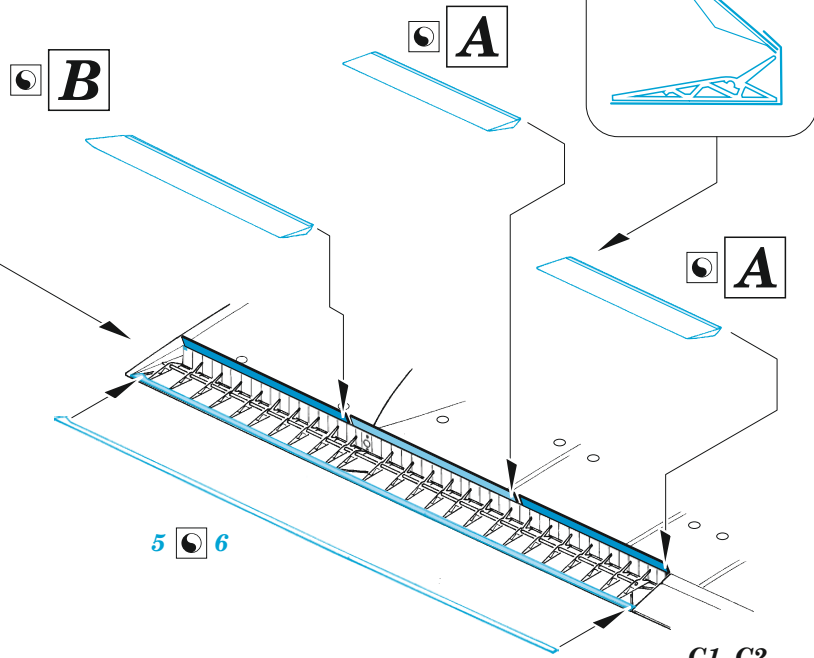

# Wellington Mk.II landing flaps

eduard

72 720

1/72

detail set for AIRFIX 1/72 kit • sada detailů pro stavebnici AIRFIX 1/72

- APPLY EXPRESS MASK AND PAINT BEFORE GLUING  
POUŽIT EXPRESS MASK NABARVIT PŘED SLEPENÍM
- SYMMETRICAL ASSEMBLY  
SYMETRICKÁ MONTÁŽ
- REMOVE  
ODSTRANIT
- GRIND  
OBROUSIT
- DRILL HOLE  
VRTAT OTVOR
- BEND  
OHNOUT
- OPTION  
VOLBA
- REPLACE  
NAHRADIT
- 1** COLORED ETCHED PARTS  
LEPTANÉ BAREVNÉ DÍLY
- 1** ETCHED PARTS  
LEPTANÉ NEBAREVNÉ DÍLY
- 1** ORIGINAL KIT PARTS  
PŮVODNÍ DÍLY STAVEBNICE

ORIGINAL KIT PARTS  
PŮVODNÍ DÍLY STAVEBNICE

PHOTO-ETCHED PARTS  
LEPTANÉ DÍLY

PARTS TO BE REMOVED  
DÍLY K ODSTRANĚNÍ

FILL  
TMELIT

**A**

**B**

C1, C2  
B1, B2

13  
12 pcs.