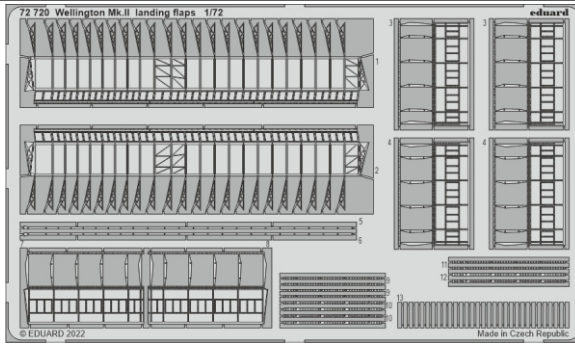

# Wellington Mk.II landing flaps

eduard

72 720

1/72

detail set for AIRFIX 1/72 kit • sada detailů pro stavebnici AIRFIX 1/72

- APPLY EXPRESS MASK AND PAINT BEFORE GLUING  
POUŽIT EXPRESS MASK NABARVIT PŘED SLEPENÍM
- SYMMETRICAL ASSEMBLY  
SYMETRICKÁ MONTÁŽ
- REMOVE  
ODSTRANIT
- GRIND  
OBROUSIT
- DRILL HOLE  
VRTAT OTVOR
- BEND  
OHNOUT
- OPTION  
VOLBA
- REPLACE  
NAHRADIT
- 1** COLORED ETCHED PARTS  
LEPTANÉ BAREVNÉ DÍLY
- 1** ETCHED PARTS  
LEPTANÉ NEBAREVNÉ DÍLY
- 1** ORIGINAL KIT PARTS  
PŮVODNÍ DÍLY STAVEBNICE

ORIGINAL KIT PARTS  
PŮVODNÍ DÍLY STAVEBNICE

PHOTO-ETCHED PARTS  
LEPTANÉ DÍLY

PARTS TO BE REMOVED  
DÍLY K ODSTRANĚNÍ

FILL  
TMELIT

**A**

**B**

C1, C2  
B1, B2

13  
12 pcs.