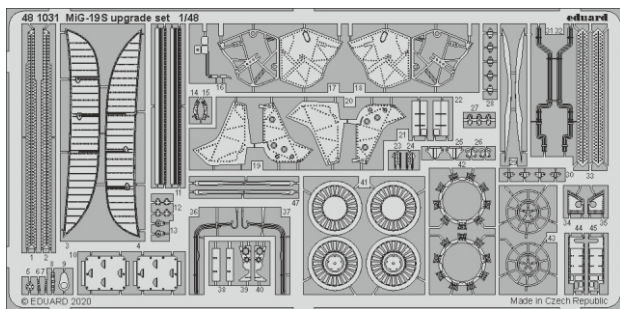

MiG-19S upgrade set

eduard

48 1031

1/48

detail set for 1/48 EDUARD kit • sada detailů pro stavebnici 1/48 EDUARD

- APPLY EXPRESS MASK AND PAINT BEFORE GLUING
POUŽIT EXPRESS MASK NABARVIT PŘED SLEPENÍM
- SYMMETRICAL ASSEMBLY
SYMETRICKÁ MONTÁŽ
- REMOVE
ODSTRANIT
- GRIND
OBROUSIT
- DRILL HOLE
VRTÁT OTVOR
- BEND
OHNOUT
- OPTION
VOLBA
- REPLACE
NAHRADIT
- COLORED ETCHED PARTS
LEPTANÉ BAREVNÉ DÍLY
- ETCHED PARTS
LEPTANÉ NEBAREVNÉ DÍLY
- ORIGINAL KIT PARTS
PŮVODNÍ DÍLY STAVEBNICE

ORIGINAL KIT PARTS PŮVODNÍ DÍLY STAVEBNICE	PHOTO-ETCHED PARTS LEPTANÉ DÍLY	PARTS TO BE REMOVED DÍLY K ODSTRANĚNÍ	FILL TMELIT
---	------------------------------------	--	----------------