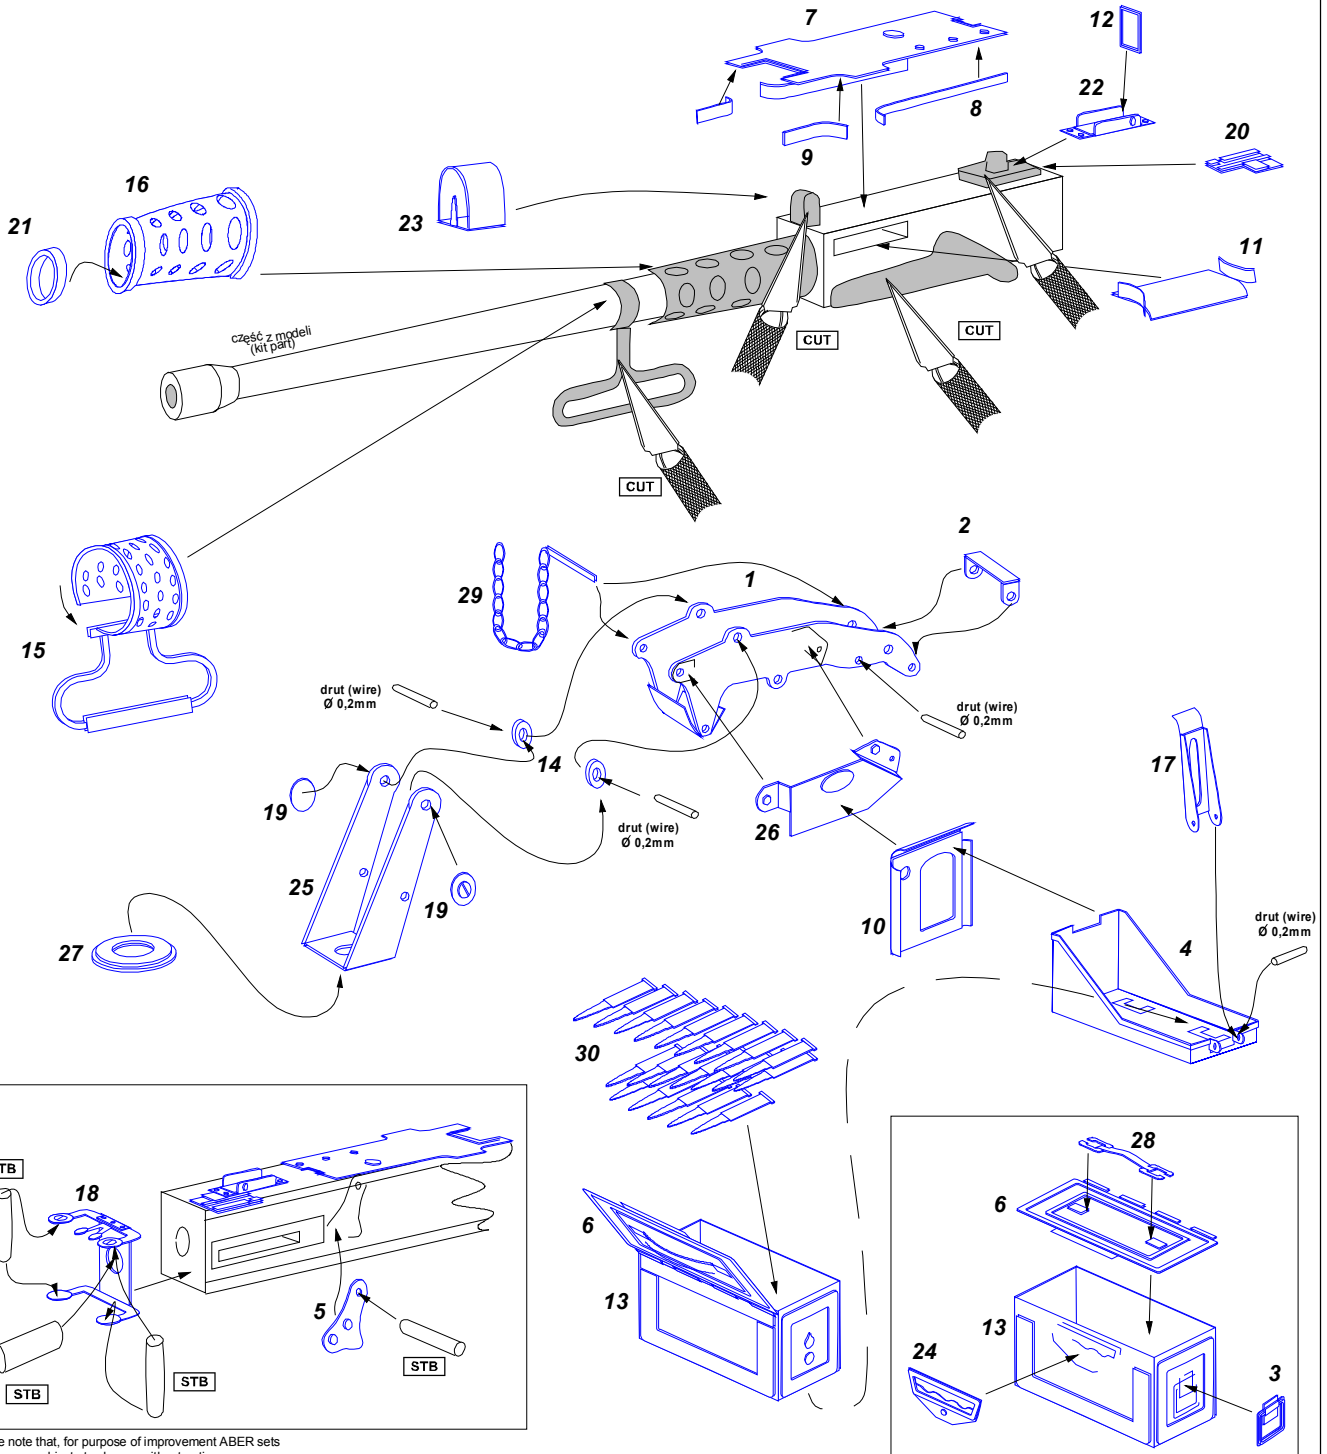

WARNING
Any unauthorized copying, producing and reproducing of ABER company products, or any part thereof, is strictly prohibited and any such action establishes liability for a civil action and may give rise to criminal prosecution.

We advise that better method to join metal to metal is soldering. Use ABER soldering solution AF20 (doradzamy łączenie części metalowych za pomocą lutownia. Zastosuj nasz topnik AF20)

OSTRZEŻENIE
Jakiegolwiek kopiowanie, produkowanie i reprodukcja wyrobów firmy ABER bez zezwolenia, w całości lub części jest surowo zabronione. Powyższe działania powodują powstanie odpowiedzialności cywilnej oraz mogą spowodować wszczęcie postępowania karnego.