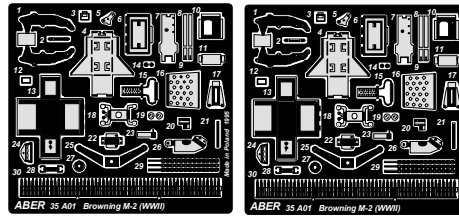

BROWNING M-2

(II Wojna Światowa)
[II WW]

1/35 scale update for every model

ABER® **35 A01**
WWW.ABER.NET.PL Made in Poland © 1995