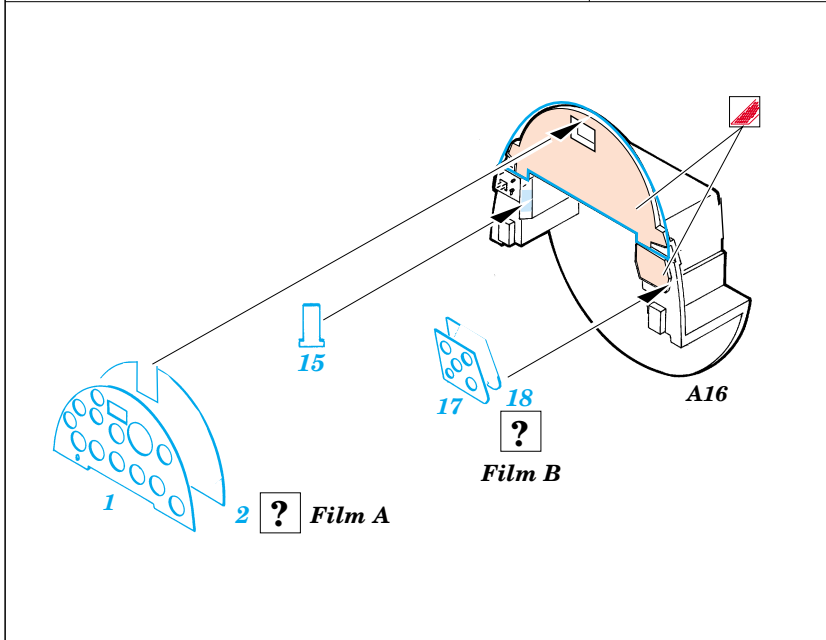

References:
-Detail & Scale #55:F4U Corsair
-Aerodetail #25:Vought F4U Corsair