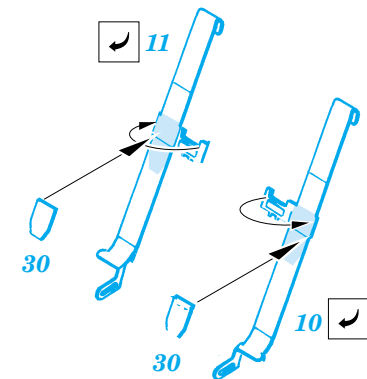

F4U-1A Corsair

eduard

SS291

1/72 scale detail set for Tamiya kit • sada detailů pro model Tamiya 1/72

-  SYMMETRICAL ASSEMBLY
SYMETRICKÁ MONTÁŽ
-  REMOVE
ODSTRANIT
-  BEND
OHNOUT
-  REPLACE
NAHRADIT
-  GRIND
OBROUSIT
-  OPTION
VOLBA

ORIGINAL KIT PARTS
PŮVODNÍ DÍLY STAVEBNICE

PHOTO-ETCHED PARTS
LEPTANÉ DÍLY

PARTS TO BE REMOVED
DÍLY K ODSTRANĚNÍ

FILL
TMELIT

A

1.)

2.)

3.)

B

1.)

2.)

References:
 -Detail & Scale #55:F4U Corsair
 -Aerodetail #25:Vought F4U Corsair