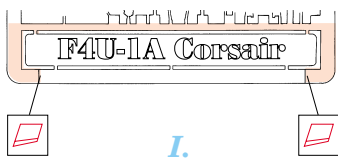

F4U-1A Corsair

eduard

SS291

1/72 scale detail set for Tamiya kit • sada detailů pro model Tamiya 1/72

-  SYMMETRICAL ASSEMBLY
SYMETRICKÁ MONTÁŽ
-  REMOVE
ODSTRANIT
-  BEND
OHNOUT
-  REPLACE
NAHRADIT
-  GRIND
OBROUSIT
-  OPTION
VOLBA

ORIGINAL KIT PARTS
PŮVODNÍ DÍLY STAVEBNICE

PHOTO-ETCHED PARTS
LEPTANÉ DÍLY

PARTS TO BE REMOVED
DÍLY K ODSTRANĚNÍ

FILL
TMELIT

A

1.)

2.)

3.)