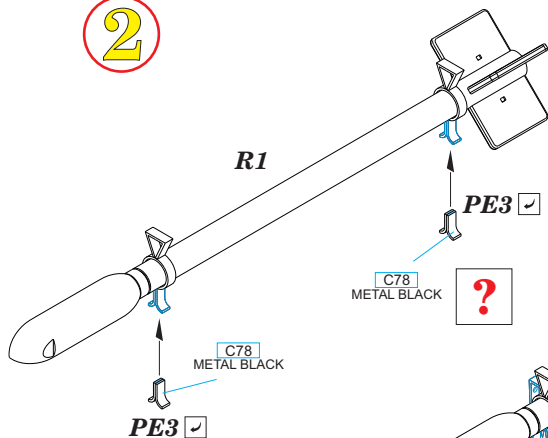

435 21 Obrnice 170
Czech Republic

www.eduard.com

648 393 British Rocket Projectiles RP-3 60lb F. 1/48

British Rocket Projectiles RP-3

BEST BRASS RESIN AROUND!

-  REMOVE
ODSTRANIT
-  BEND
OHNOUT
-  GRIND
OBROUSIT
-  OPTION
VOLBA
-  DRILL HOLE
VRTÁT OTVOR
-  REPLACE
NAHRADIT
-  SYMMETRICAL ASSEMBLY
SYMETRICKÁ MONTÁŽ
-  SCRIBE THE PANEL AND HOLES
RYTÍ
-  REVERSE SIDE
OTOČIT

8 pcs.

∅ - 1mm
l - 1mm

1

2

C78
METAL BLACK

R1

C78
METAL BLACK

PE5