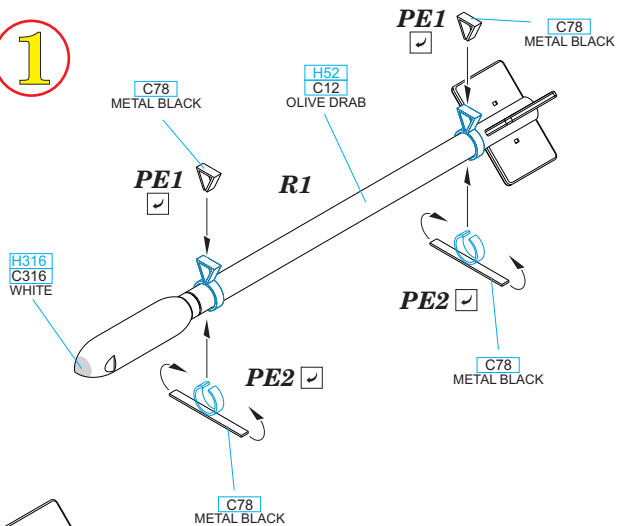

Tento výrobek obsahuje leptané a odlévané detaily pro úpravu a vylepšení plastického modelu. Při výběru sady kovových detailů zkontrolujte, zda je určena pro model, který chcete upravit. Model, pro který je sada určena, je uveden u názvu výrobku. Pro přesnou aplikaci kovových a odlévaných dílů může být zapotřebí upravit díly upravovaného modelu. **POZOR!** Sada obsahuje malé ostré díly. Pracujte ve větrané a dobře osvětlené místnosti. Doporučujeme použít ochranných brýlí. Tento výrobek není vhodný pro děti mladší 14 let.

435 21 Obrnice 170
Czech Republic

www.eduard.com

648 393 British Rocket Projectiles RP-3 60lb F. 1/48

British Rocket Projectiles RP-3

BEST BRASS RESIN AROUND!

-  REMOVE
ODSTRANIT
-  BEND
OHNOUT
-  GRIND
OBROUSIT
-  OPTION
VOLBA
-  DRILL HOLE
VRTÁT OTVOR
-  REPLACE
NAHRADIT
-  SYMMETRICAL ASSEMBLY
SYMETRICKÁ MONTÁŽ
-  SCRIBE THE PANEL AND HOLES
RYTÍ
-  REVERSE SIDE
OTOČIT

8 pcs.

∅ - 1mm
l - 1mm

1

2

C78
METAL BLACK

R1

C78
METAL BLACK

PE5