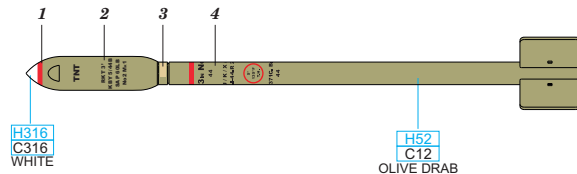

435 21 Obrnice 170
Czech Republic

www.eduard.com

648 393 British Rocket Projectiles RP-3 60lb F. 1/48

British Rocket Projectiles RP-3

BEST BRASS RESIN AROUND!

-  REMOVE
ODSTRANIT
-  BEND
OHNOUT
-  GRIND
OBROUSIT
-  OPTION
VOLBA
-  DRILL HOLE
VRTÁT OTVOR
-  REPLACE
NAHRADIT
-  SYMMETRICAL ASSEMBLY
SYMETRICKÁ MONTÁŽ
-  SCRIBE THE PANEL AND HOLES
RYTÍ
-  REVERSE SIDE
OTOČIT

8 pcs.

∅ - 1mm
l - 1mm

1

2

C78
METAL BLACK

R1

C78
METAL BLACK

PE5