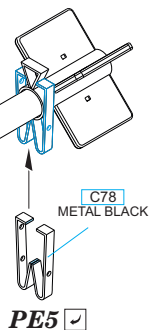

435 21 Obrnice 170
Czech Republic

www.eduard.com

648 393 British Rocket Projectiles RP-3 60lb F. 1/48

British Rocket Projectiles RP-3

BEST BRASS RESIN AROUND!

-  REMOVE
ODSTRANIT
-  BEND
OHNOUT
-  GRIND
OBROUSIT
-  OPTION
VOLBA
-  DRILL HOLE
VRTÁT OTVOR
-  REPLACE
NAHRADIT
-  SYMMETRICAL ASSEMBLY
SYMETRICKÁ MONTÁŽ
-  SCRIBE THE PANEL AND HOLES
RYTÍ
-  REVERSE SIDE
OTOČIT

8 pcs.

∅ - 1mm
l - 1mm

1

2

C78
METAL BLACK

R1

C78
METAL BLACK

PE5