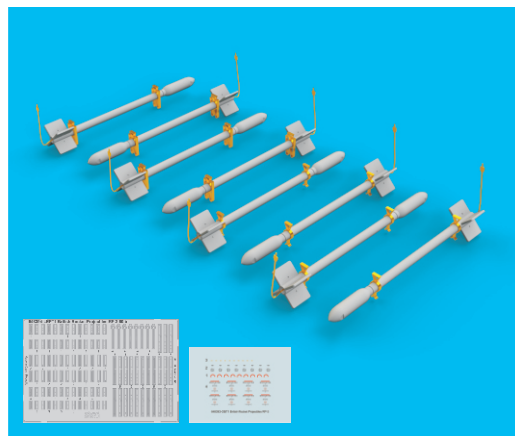

648 393 British Rocket Projectiles RP-3 60lb F.

1/48 scale

R1
8pcs.

COLOURS

GSI Creos (GUNZE)		Mr.METAL COLOR	
AQUEOUS	Mr.COLOR		
H 52	C 12	OLIVE DRAB	
H 27	C 44	TAN	
H316	C316	WHITE	
	C 78	METAL BLACK	

This product contains metal and resin detail parts for upgrading scale plastic models. When selecting this set make sure that it is for the kit mentioned in product name as these sets are made specifically for that kit. When upgrading the model some cutting or corrections may be necessary for parts to fit accurately. **WARNING!** This set contains small and sharp parts. Work carefully in a ventilated and well-lit room. Safety glasses are recommended. This product is not suitable for children below 14 years of age.

Tento výrobek obsahuje leptané a odlévané detaily pro úpravu a vylepšení plastického modelu. Při výběru sady kovových detailů zkontrolujte, zda je určena pro model, který chcete upravit. Model, pro který je sada určena, je uveden u názvu výrobku. Pro přesnou aplikaci kovových a odlévaných dílů může být zapotřebí upravit díly upravovaného modelu. **POZOR!** Sada obsahuje malé ostré díly. Pracujte ve větrané a dobře osvětlené místnosti. Doporučujeme použít ochranných brýlí. Tento výrobek není vhodný pro děti mladší 14 let.

435 21 Obrnice 170
Czech Republic

www.eduard.com

648 393 British Rocket Projectiles RP-3 60lb F. 1/48

British Rocket Projectiles RP-3

BEST BRASS RESIN AROUND!

-  REMOVE
ODSTRANIT
-  BEND
OHNOUT
-  GRIND
OBROUSIT
-  OPTION
VOLBA
-  DRILL HOLE
VRTÁT OTVOR
-  REPLACE
NAHRADIT
-  SYMMETRICAL ASSEMBLY
SYMETRICKÁ MONTÁŽ
-  SCRIBE THE PANEL AND HOLES
RYTÍ
-  REVERSE SIDE
OTOČIT

8 pcs.

∅ - 1mm
l - 1mm

1

2

C78
METAL BLACK

R1

C78
METAL BLACK

PE5