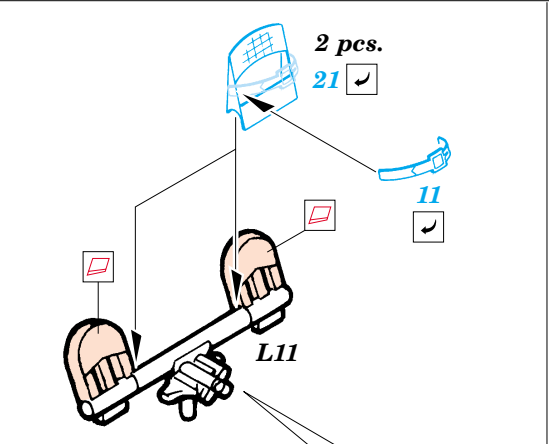

Ki-84 I Hayate

FE297

1/48 scale detail set for Hasegawa kit • sada detailů pro model Hasegawa 1/48

□□□□
FE 297 & 84
FILM

- SYMMETRICAL ASSEMBLY
SYMETRICKÁ MONTÁŽ
- REMOVE
ODSTRANIT
- BEND
OHNOUT
- REPLACE
NAHRADIT
- GRIND
OBROUSIT
- OPTION
VOLBA

ORIGINAL KIT PARTS PŮVODNÍ DÍLY STAVEBNICE **PHOTO-ETCHED PARTS LEPTANÉ DÍLY** **PARTS TO BE REMOVED DÍLY K ODSTRANĚNÍ** **FILL TMELIT**

REFERENCES:

Aero Detail #24 - Nakajima Ki-84 "Frank" Hayate
Model Art #283- Army Type 4 Fighter - Hayate