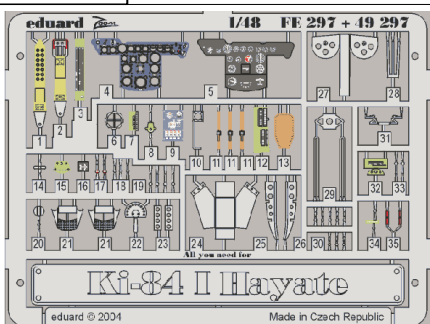

Ki-84 I Hayate

FE297

1/48 scale detail set for Hasegawa kit • sada detailů pro model Hasegawa 1/48

□□□□
FE 297 & 84
FILM

- SYMMETRICAL ASSEMBLY
SYMETRICKÁ MONTÁŽ
- REMOVE
ODSTRANIT
- BEND
OHNOUT
- REPLACE
NAHRADIT
- GRIND
OBROUSIT
- OPTION
VOLBA

ORIGINAL KIT PARTS PŮVODNÍ DÍLY STAVEBNICE **PHOTO-ETCHED PARTS LEPTANÉ DÍLY** **PARTS TO BE REMOVED DÍLY K ODSTRANĚNÍ** **FILL TMELIT**

REFERENCES:

Aero Detail #24 - Nakajima Ki-84 "Frank" Hayate
Model Art #283- Army Type 4 Fighter - Hayate