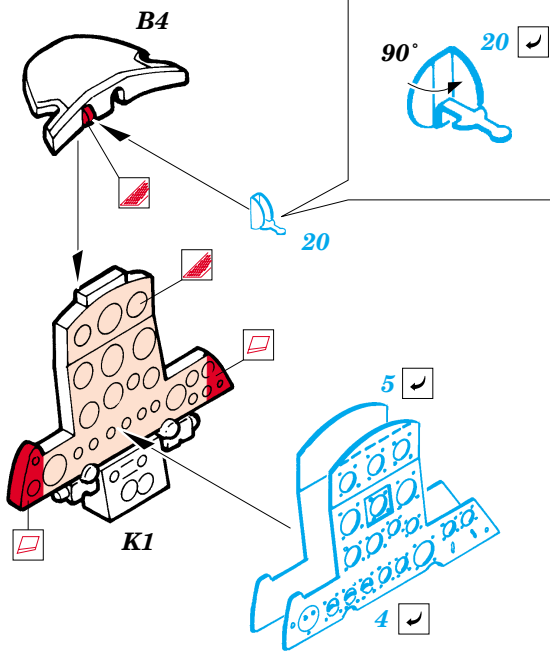

Ki-84 I Hayate

FE297

1/48 scale detail set for Hasegawa kit • sada detailů pro model Hasegawa 1/48

□□□□
FE 297 & 84
FILM

- SYMMETRICAL ASSEMBLY
SYMETRICKÁ MONTÁŽ
- REMOVE
ODSTRANIT
- BEND
OHNOUT
- REPLACE
NAHRADIT
- GRIND
OBROUSIT
- OPTION
VOLBA

ORIGINAL KIT PARTS PŮVODNÍ DÍLY STAVEBNICE **PHOTO-ETCHED PARTS LEPTANÉ DÍLY** **PARTS TO BE REMOVED DÍLY K ODSTRANĚNÍ** **FILL TMELIT**

REFERENCES:

Aero Detail #24 - Nakajima Ki-84 "Frank" Hayate
Model Art #283- Army Type 4 Fighter - Hayate