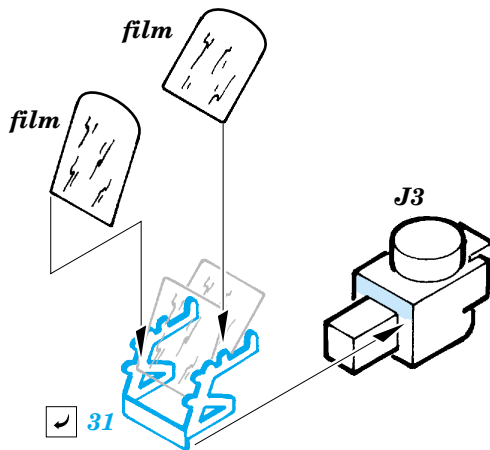

Ki-84 I Hayate

FE297

1/48 scale detail set for Hasegawa kit • sada detailů pro model Hasegawa 1/48

□□□□
FE 297 & 84
FILM

- SYMMETRICAL ASSEMBLY
SYMETRICKÁ MONTÁŽ
- REMOVE
ODSTRANIT
- BEND
OHNOUT
- REPLACE
NAHRADIT
- GRIND
OBROUSIT
- OPTION
VOLBA

ORIGINAL KIT PARTS PŮVODNÍ DÍLY STAVEBNICE **PHOTO-ETCHED PARTS LEPTANÉ DÍLY** **PARTS TO BE REMOVED DÍLY K ODSTRANĚNÍ** **FILL TMELIT**

REFERENCES:

Aero Detail #24 - Nakajima Ki-84 "Frank" Hayate
Model Art #283- Army Type 4 Fighter - Hayate