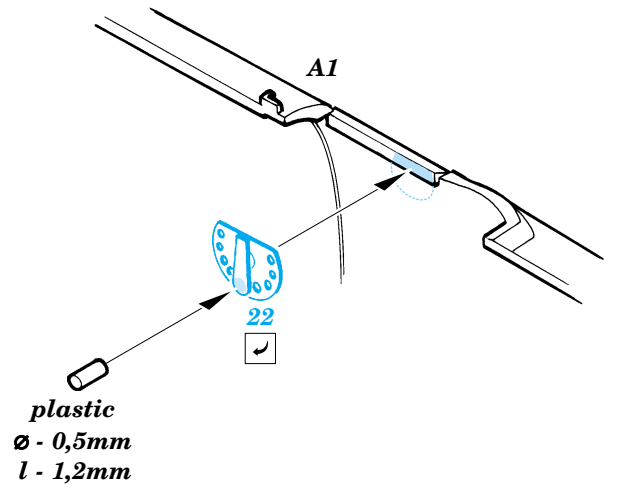

Ki-84 I Hayate

FE297

1/48 scale detail set for Hasegawa kit • sada detailů pro model Hasegawa 1/48

□□□□
FE 297 & 84
FILM

- SYMMETRICAL ASSEMBLY
SYMETRICKÁ MONTÁŽ
- REMOVE
ODSTRANIT
- BEND
OHNOUT
- REPLACE
NAHRADIT
- GRIND
OBROUSIT
- OPTION
VOLBA

ORIGINAL KIT PARTS PŮVODNÍ DÍLY STAVEBNICE **PHOTO-ETCHED PARTS LEPTANÉ DÍLY** **PARTS TO BE REMOVED DÍLY K ODSTRANĚNÍ** **FILL TMELIT**

REFERENCES:

Aero Detail #24 - Nakajima Ki-84 "Frank" Hayate
Model Art #283- Army Type 4 Fighter - Hayate