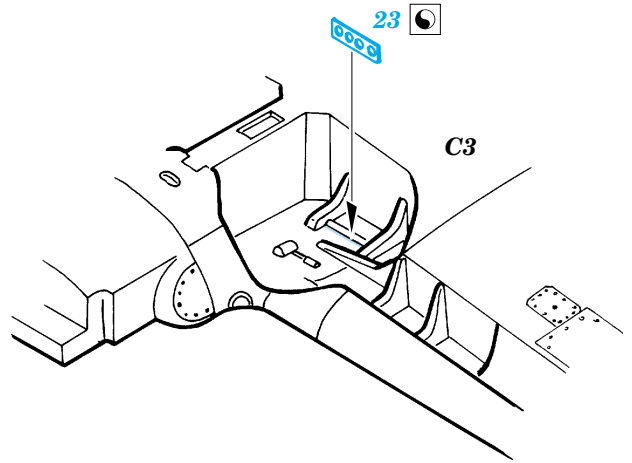

Ki-84 I Hayate

FE297

1/48 scale detail set for Hasegawa kit • sada detailů pro model Hasegawa 1/48

□□□□
FE 297 & 84
FILM

- SYMMETRICAL ASSEMBLY
SYMETRICKÁ MONTÁŽ
- REMOVE
ODSTRANIT
- BEND
OHNOUT
- REPLACE
NAHRADIT
- GRIND
OBROUSIT
- OPTION
VOLBA

ORIGINAL KIT PARTS PŮVODNÍ DÍLY STAVEBNICE **PHOTO-ETCHED PARTS LEPTANÉ DÍLY** **PARTS TO BE REMOVED DÍLY K ODSTRANĚNÍ** **FILL TMELIT**

REFERENCES:

Aero Detail #24 - Nakajima Ki-84 "Frank" Hayate
Model Art #283- Army Type 4 Fighter - Hayate