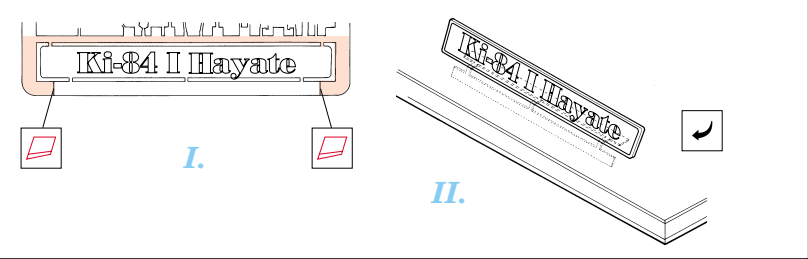

Ki-84 I Hayate

FE297

1/48 scale detail set for Hasegawa kit • sada detailů pro model Hasegawa 1/48

□□□□
FE 297 & 84
FILM

- SYMMETRICAL ASSEMBLY
SYMETRICKÁ MONTÁŽ
- REMOVE
ODSTRANIT
- BEND
OHNOUT
- REPLACE
NAHRADIT
- GRIND
OBROUSIT
- OPTION
VOLBA

ORIGINAL KIT PARTS PŮVODNÍ DÍLY STAVEBNICE **PHOTO-ETCHED PARTS LEPTANÉ DÍLY** **PARTS TO BE REMOVED DÍLY K ODSTRANĚNÍ** **FILL TMELIT**

REFERENCES:

Aero Detail #24 - Nakajima Ki-84 "Frank" Hayate
Model Art #283- Army Type 4 Fighter - Hayate