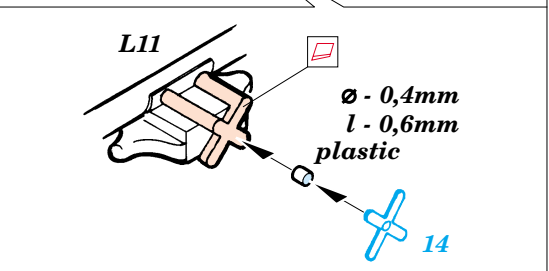

Ki-84 I Hayate

FE297

1/48 scale detail set for Hasegawa kit • sada detailů pro model Hasegawa 1/48

□□□□
FE 297 & 84
FILM

- SYMMETRICAL ASSEMBLY
SYMETRICKÁ MONTÁŽ
- REMOVE
ODSTRANIT
- BEND
OHNOUT
- REPLACE
NAHRADIT
- GRIND
OBROUSIT
- OPTION
VOLBA

ORIGINAL KIT PARTS PŮVODNÍ DÍLY STAVEBNICE **PHOTO-ETCHED PARTS LEPTANÉ DÍLY** **PARTS TO BE REMOVED DÍLY K ODSTRANĚNÍ** **FILL TMELIT**

REFERENCES:

Aero Detail #24 - Nakajima Ki-84 "Frank" Hayate
Model Art #283- Army Type 4 Fighter - Hayate