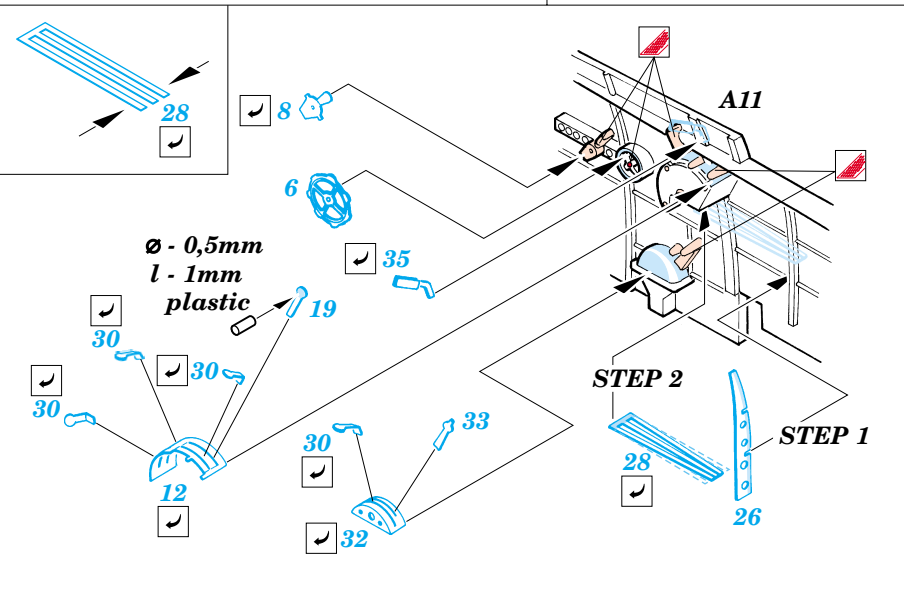

Ki-84 I Hayate

FE297

1/48 scale detail set for Hasegawa kit • sada detailů pro model Hasegawa 1/48

□□□□
FE 297 & 84
FILM

- SYMMETRICAL ASSEMBLY
SYMETRICKÁ MONTÁŽ
- REMOVE
ODSTRANIT
- BEND
OHNOUT
- REPLACE
NAHRADIT
- GRIND
OBROUSIT
- OPTION
VOLBA

ORIGINAL KIT PARTS PŮVODNÍ DÍLY STAVEBNICE **PHOTO-ETCHED PARTS LEPTANÉ DÍLY** **PARTS TO BE REMOVED DÍLY K ODSTRANĚNÍ** **FILL TMELIT**

REFERENCES:

Aero Detail #24 - Nakajima Ki-84 "Frank" Hayate
Model Art #283- Army Type 4 Fighter - Hayate