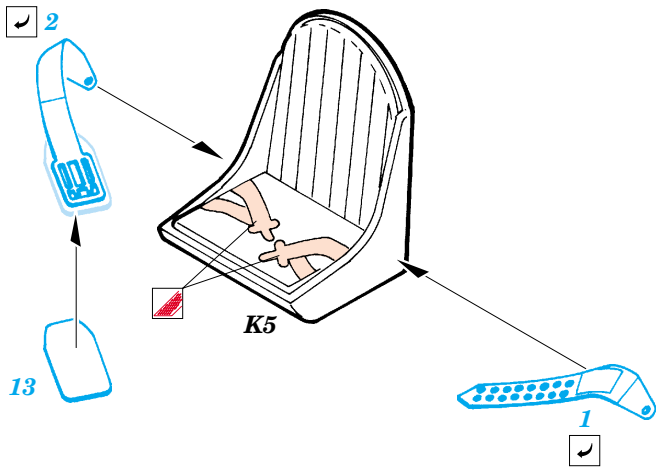

Ki-84 I Hayate

FE297

1/48 scale detail set for Hasegawa kit • sada detailů pro model Hasegawa 1/48

□□□□
FE 297 & 84
FILM

- SYMMETRICAL ASSEMBLY
SYMETRICKÁ MONTÁŽ
- REMOVE
ODSTRANIT
- BEND
OHNOUT
- REPLACE
NAHRADIT
- GRIND
OBROUSIT
- OPTION
VOLBA

ORIGINAL KIT PARTS PŮVODNÍ DÍLY STAVEBNICE **PHOTO-ETCHED PARTS LEPTANÉ DÍLY** **PARTS TO BE REMOVED DÍLY K ODSTRANĚNÍ** **FILL TMELIT**

REFERENCES:

Aero Detail #24 - Nakajima Ki-84 "Frank" Hayate
Model Art #283- Army Type 4 Fighter - Hayate