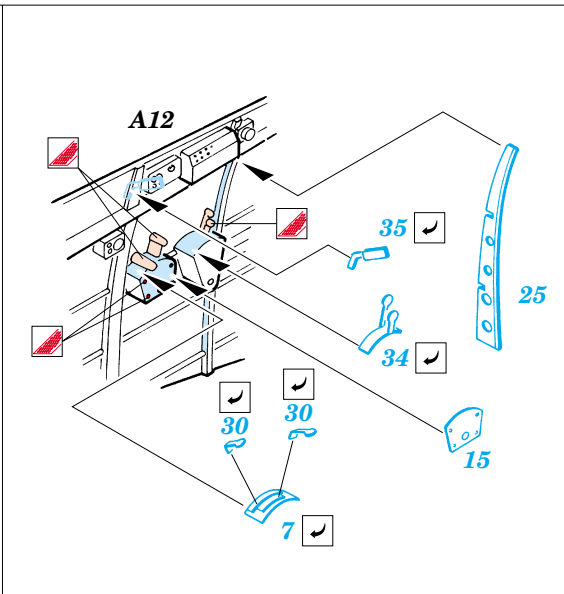

Ki-84 I Hayate

FE297

1/48 scale detail set for Hasegawa kit • sada detailů pro model Hasegawa 1/48

□□□□
FE 297 & 84
FILM

- SYMMETRICAL ASSEMBLY
SYMETRICKÁ MONTÁŽ
- REMOVE
ODSTRANIT
- BEND
OHNOUT
- REPLACE
NAHRADIT
- GRIND
OBROUSIT
- OPTION
VOLBA

ORIGINAL KIT PARTS PŮVODNÍ DÍLY STAVEBNICE **PHOTO-ETCHED PARTS LEPTANÉ DÍLY** **PARTS TO BE REMOVED DÍLY K ODSTRANĚNÍ** **FILL TMELIT**

REFERENCES:

Aero Detail #24 - Nakajima Ki-84 "Frank" Hayate
Model Art #283- Army Type 4 Fighter - Hayate