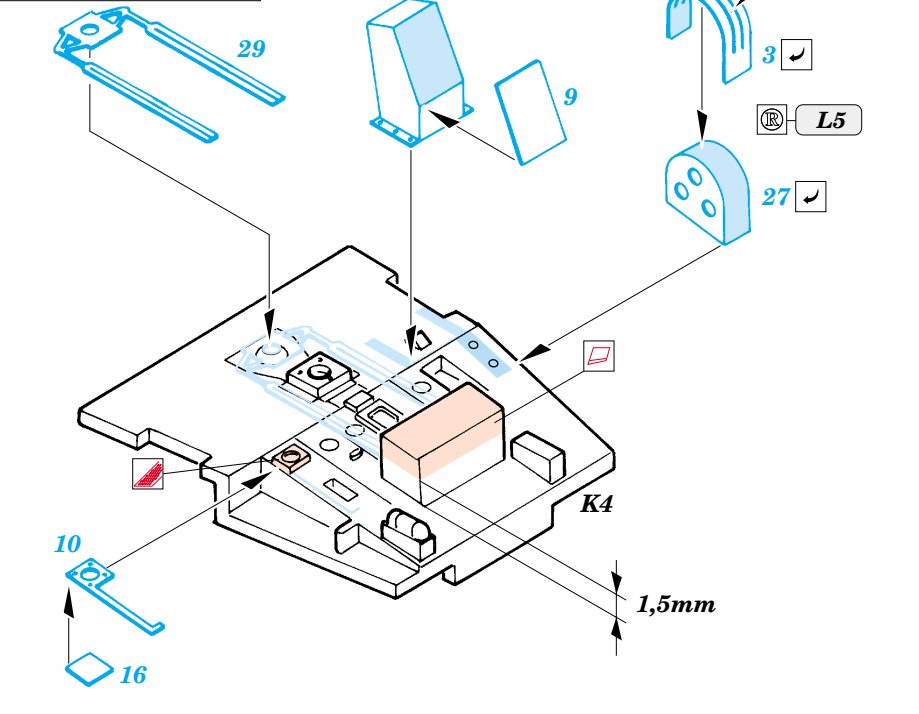

Ki-84 I Hayate

FE297

1/48 scale detail set for Hasegawa kit • sada detailů pro model Hasegawa 1/48

□□□□
FE 297 & 84
FILM

- SYMMETRICAL ASSEMBLY
SYMETRICKÁ MONTÁŽ
- REMOVE
ODSTRANIT
- BEND
OHNOUT
- REPLACE
NAHRADIT
- GRIND
OBROUSIT
- OPTION
VOLBA

ORIGINAL KIT PARTS PŮVODNÍ DÍLY STAVEBNICE **PHOTO-ETCHED PARTS LEPTANÉ DÍLY** **PARTS TO BE REMOVED DÍLY K ODSTRANĚNÍ** **FILL TMELIT**

REFERENCES:

Aero Detail #24 - Nakajima Ki-84 "Frank" Hayate
Model Art #283- Army Type 4 Fighter - Hayate