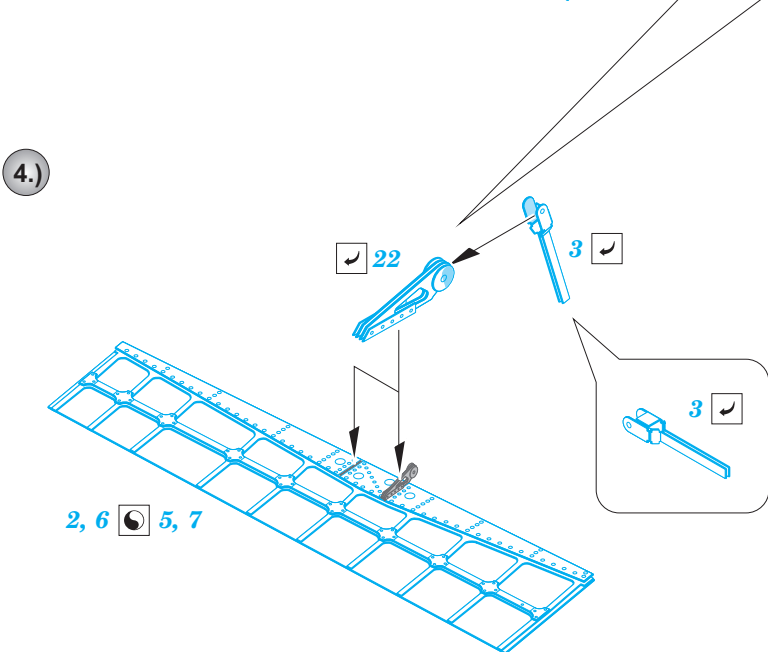

A6M5c landing flaps

eduard

detail set for 1/32 HASEGAWA ST34 kit • sada detailů pro stavebnici 1/32 HASEGAWA ST34

32 393

- APPLY EXPRESS MASK AND PAINT BEFORE GLUING
POUŽIT EXPRESS MASK NABARVIT PŘED SLEPENÍM
- SYMETRICAL ASSEMBLY
SYMETRICKÁ MONTÁŽ
- REMOVE
ODSTRANIT
- GRIND
OBROUSIT
- DRILL HOLE
VRTAT OTVOR
- COLORED ETCHED PARTS
LEPTANÉ BAREVNÉ DÍLY
- ETCHED PARTS
LEPTANÉ NEBAREVNÉ DÍLY
- ORIGINAL KIT PARTS
PŮVODNÍ DÍLY STAVEBNICE
- BEND
OHNOUT
- OPTION
VOLBA
- REPLACE
NAHRADIT

ORIGINAL KIT PARTS PŮVODNÍ DÍLY STAVEBNICE PHOTO-ETCHED PARTS LEPTANÉ DÍLY PARTS TO BE REMOVED DÍLY K ODSTRANĚNÍ FILL TMELIT

A

B

final assembly

Related products:

32 882 A6M5c

32 883 A6M5c Seatbelts STEEL

33 161 A6M5c