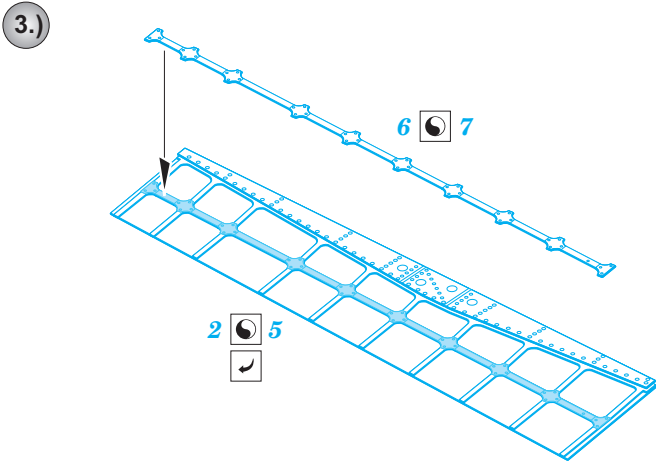

A6M5c landing flaps

eduard

detail set for 1/32 HASEGAWA ST34 kit • sada detailů pro stavebnici 1/32 HASEGAWA ST34

32 393

- APPLY EXPRESS MASK AND PAINT BEFORE GLUING
POUŽIT EXPRESS MASK NABARVIT PŘED SLEPENÍM
- SYMETRICAL ASSEMBLY
SYMETRICKÁ MONTÁŽ
- REMOVE
ODSTRANIT
- GRIND
OBROUSIT
- DRILL HOLE
VRTAT OTVOR
- COLORED ETCHED PARTS
LEPTANÉ BAREVNÉ DÍLY
- ETCHED PARTS
LEPTANÉ NEBAREVNÉ DÍLY
- ORIGINAL KIT PARTS
PŮVODNÍ DÍLY STAVEBNICE
- BEND
OHNOUT
- OPTION
VOLBA
- REPLACE
NAHRADIT

ORIGINAL KIT PARTS PŮVODNÍ DÍLY STAVEBNICE PHOTO-ETCHED PARTS LEPTANÉ DÍLY PARTS TO BE REMOVED DÍLY K ODSTRANĚNÍ FILL TMELIT

A

B

final assembly

Related products:

32 882 A6M5c

32 883 A6M5c Seatbelts STEEL

33 161 A6M5c