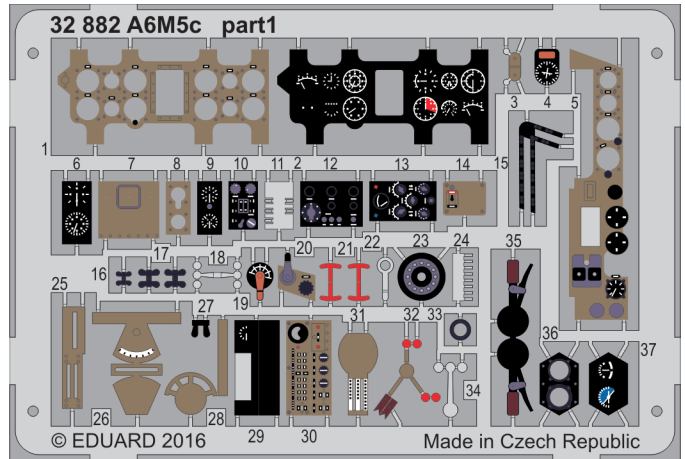

Related products:

32 882 A6M5c

32 883 A6M5c Seatbelts STEEL

33 161 A6M5c

32 882 A6M5c