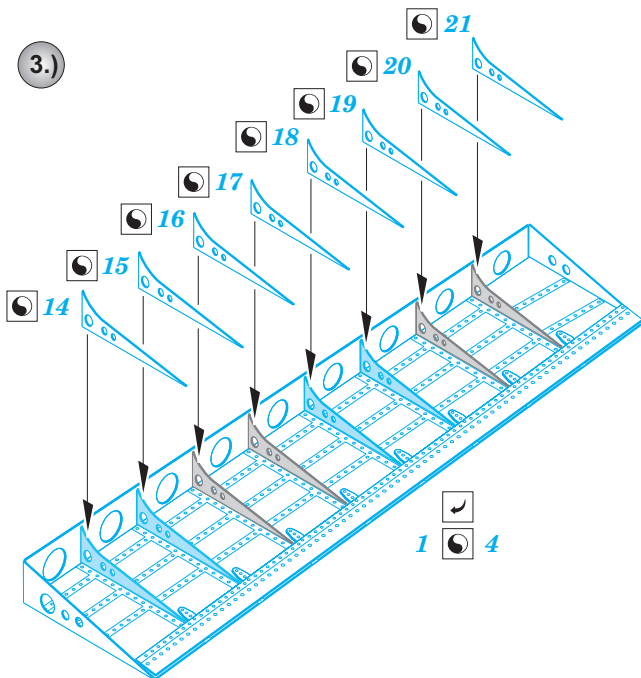

A6M5c landing flaps

eduard

detail set for 1/32 HASEGAWA ST34 kit • sada detailů pro stavebnici 1/32 HASEGAWA ST34

32 393

- APPLY EXPRESS MASK AND PAINT BEFORE GLUING
POUŽIT EXPRESS MASK NABARVIT PŘED SLEPENÍM
- SYMETRICAL ASSEMBLY
SYMETRICKÁ MONTÁŽ
- REMOVE
ODSTRANIT
- GRIND
OBROUSIT
- DRILL HOLE
VRTAT OTVOR
- COLORED ETCHED PARTS
LEPTANÉ BAREVNÉ DÍLY
- ETCHED PARTS
LEPTANÉ NEBAREVNÉ DÍLY
- ORIGINAL KIT PARTS
PŮVODNÍ DÍLY STAVEBNICE
- BEND
OHNOUT
- OPTION
VOLBA
- REPLACE
NAHRADIT

ORIGINAL KIT PARTS PŮVODNÍ DÍLY STAVEBNICE PHOTO-ETCHED PARTS LEPTANÉ DÍLY PARTS TO BE REMOVED DÍLY K ODSTRANĚNÍ FILL TMELIT

A

B

final assembly

Related products:

32 882 A6M5c

32 883 A6M5c Seatbelts STEEL

33 161 A6M5c