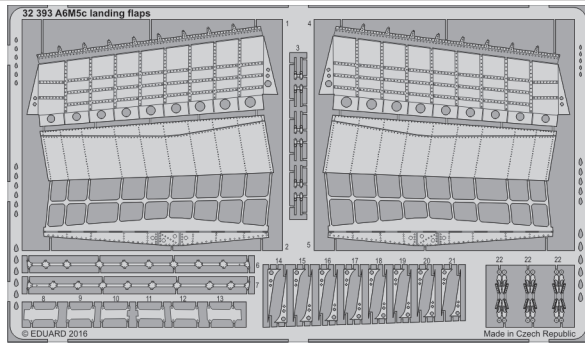

A6M5c landing flaps

eduard

detail set for 1/32 HASEGAWA ST34 kit • sada detailů pro stavebnici 1/32 HASEGAWA ST34

32 393

- APPLY EXPRESS MASK AND PAINT BEFORE GLUING
POUŽIT EXPRESS MASK NABARVIT PŘED SLEPENÍM
- SYMETRICAL ASSEMBLY
SYMETRICKÁ MONTÁŽ
- REMOVE
ODSTRANIT
- GRIND
OBROUSIT
- DRILL HOLE
VRTAT OTVOR
- COLORED ETCHED PARTS
LEPTANÉ BAREVNÉ DÍLY
- ETCHED PARTS
LEPTANÉ NEBAREVNÉ DÍLY
- ORIGINAL KIT PARTS
PŮVODNÍ DÍLY STAVEBNICE
- BEND
OHNOUT
- OPTION
VOLBA
- REPLACE
NAHRADIT

ORIGINAL KIT PARTS PŮVODNÍ DÍLY STAVEBNICE PHOTO-ETCHED PARTS LEPTANÉ DÍLY PARTS TO BE REMOVED DÍLY K ODSTRANĚNÍ FILL TMELIT

A

B

final assembly

Related products:

32 882 A6M5c

32 883 A6M5c Seatbelts STEEL

33 161 A6M5c