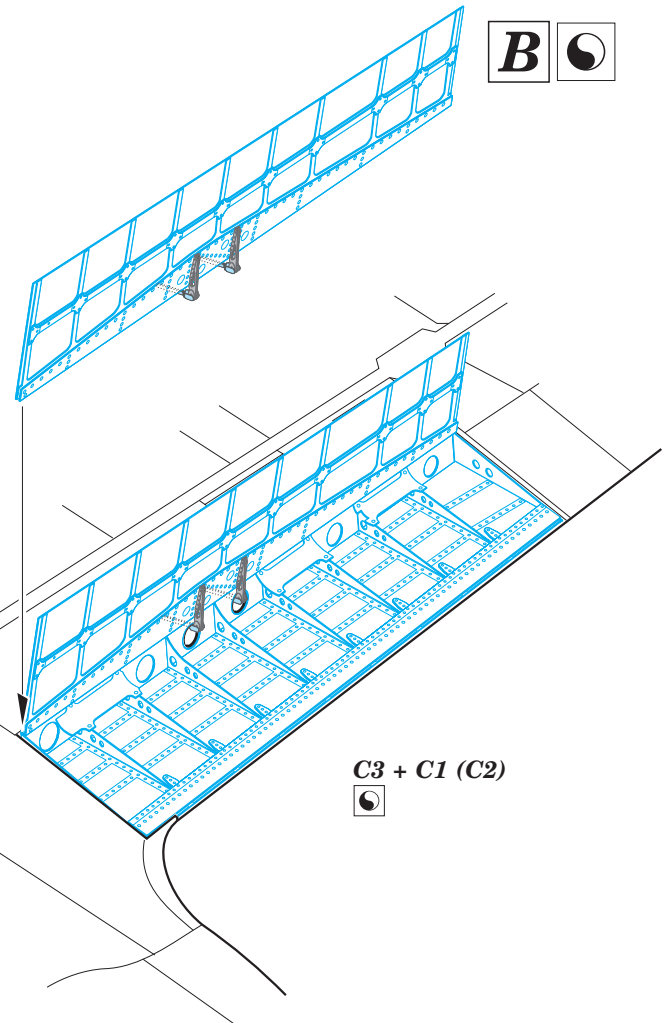

A6M5c landing flaps

eduard

detail set for 1/32 HASEGAWA ST34 kit • sada detailů pro stavebnici 1/32 HASEGAWA ST34

32 393

- APPLY EXPRESS MASK AND PAINT BEFORE GLUING
POUŽIT EXPRESS MASK NABARVIT PŘED SLEPENÍM
- SYMETRICAL ASSEMBLY
SYMETRICKÁ MONTÁŽ
- REMOVE
ODSTRANIT
- GRIND
OBROUSIT
- DRILL HOLE
VRTAT OTVOR
- COLORED ETCHED PARTS
LEPTANÉ BAREVNÉ DÍLY
- ETCHED PARTS
LEPTANÉ NEBAREVNÉ DÍLY
- ORIGINAL KIT PARTS
PŮVODNÍ DÍLY STAVEBNICE
- BEND
OHNOUT
- OPTION
VOLBA
- REPLACE
NAHRADIT

ORIGINAL KIT PARTS PŮVODNÍ DÍLY STAVEBNICE PHOTO-ETCHED PARTS LEPTANÉ DÍLY PARTS TO BE REMOVED DÍLY K ODSTRANĚNÍ FILL TMELIT

A

B

final assembly

Related products:

32 882 A6M5c

32 883 A6M5c Seatbelts STEEL

33 161 A6M5c