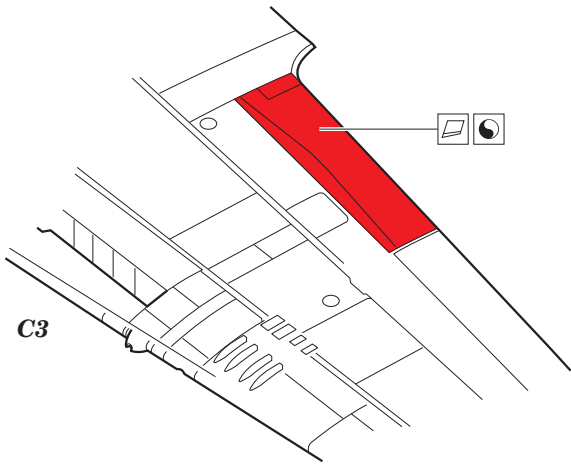

A6M5c landing flaps

eduard

detail set for 1/32 HASEGAWA ST34 kit • sada detailů pro stavebnici 1/32 HASEGAWA ST34

32 393

- APPLY EXPRESS MASK AND PAINT BEFORE GLUING
POUŽIT EXPRESS MASK NABARVIT PŘED SLEPENÍM
- SYMETRICAL ASSEMBLY
SYMETRICKÁ MONTÁŽ
- REMOVE
ODSTRANIT
- GRIND
OBROUSIT
- DRILL HOLE
VRTAT OTVOR
- COLORED ETCHED PARTS
LEPTANÉ BAREVNÉ DÍLY
- ETCHED PARTS
LEPTANÉ NEBAREVNÉ DÍLY
- ORIGINAL KIT PARTS
PŮVODNÍ DÍLY STAVEBNICE
- BEND
OHNOUT
- OPTION
VOLBA
- REPLACE
NAHRADIT

ORIGINAL KIT PARTS PŮVODNÍ DÍLY STAVEBNICE PHOTO-ETCHED PARTS LEPTANÉ DÍLY PARTS TO BE REMOVED DÍLY K ODSTRANĚNÍ FILL TMELIT

A

B

final assembly

Related products:

32 882 A6M5c

32 883 A6M5c Seatbelts STEEL

33 161 A6M5c