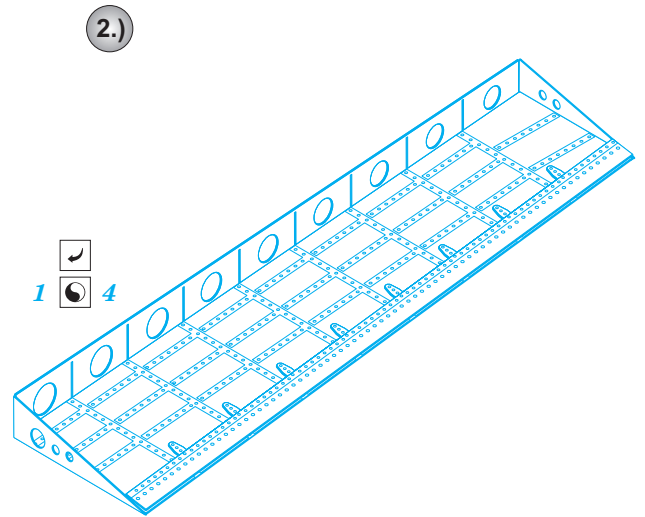

A6M5c landing flaps

eduard

detail set for 1/32 HASEGAWA ST34 kit • sada detailů pro stavebnici 1/32 HASEGAWA ST34

32 393

- APPLY EXPRESS MASK AND PAINT BEFORE GLUING
POUŽIT EXPRESS MASK NABARVIT PŘED SLEPENÍM
- SYMETRICAL ASSEMBLY
SYMETRICKÁ MONTÁŽ
- REMOVE
ODSTRANIT
- GRIND
OBROUSIT
- DRILL HOLE
VRTAT OTVOR
- COLORED ETCHED PARTS
LEPTANÉ BAREVNÉ DÍLY
- ETCHED PARTS
LEPTANÉ NEBAREVNÉ DÍLY
- ORIGINAL KIT PARTS
PŮVODNÍ DÍLY STAVEBNICE
- BEND
OHNOUT
- OPTION
VOLBA
- REPLACE
NAHRADIT

ORIGINAL KIT PARTS PŮVODNÍ DÍLY STAVEBNICE PHOTO-ETCHED PARTS LEPTANÉ DÍLY PARTS TO BE REMOVED DÍLY K ODSTRANĚNÍ FILL TMELIT

A

B

final assembly

Related products:

32 882 A6M5c

32 883 A6M5c Seatbelts STEEL

33 161 A6M5c