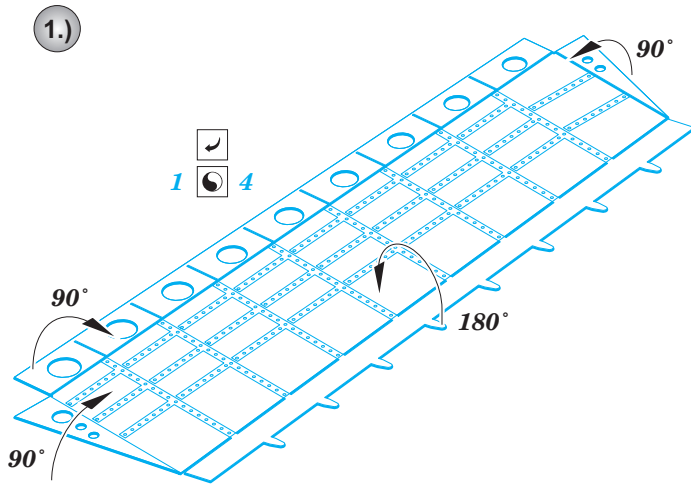

A6M5c landing flaps

eduard

detail set for 1/32 HASEGAWA ST34 kit • sada detailů pro stavebnici 1/32 HASEGAWA ST34

32 393

- APPLY EXPRESS MASK AND PAINT BEFORE GLUING
POUŽIT EXPRESS MASK NABARVIT PŘED SLEPENÍM
- SYMETRICAL ASSEMBLY
SYMETRICKÁ MONTÁŽ
- REMOVE
ODSTRANIT
- GRIND
OBROUSIT
- DRILL HOLE
VRTAT OTVOR
- COLORED ETCHED PARTS
LEPTANÉ BAREVNÉ DÍLY
- ETCHED PARTS
LEPTANÉ NEBAREVNÉ DÍLY
- ORIGINAL KIT PARTS
PŮVODNÍ DÍLY STAVEBNICE
- BEND
OHNOUT
- OPTION
VOLBA
- REPLACE
NAHRADIT

ORIGINAL KIT PARTS PŮVODNÍ DÍLY STAVEBNICE PHOTO-ETCHED PARTS LEPTANÉ DÍLY PARTS TO BE REMOVED DÍLY K ODSTRANĚNÍ FILL TMELIT

A

B

final assembly

Related products:

32 882 A6M5c

32 883 A6M5c Seatbelts STEEL

33 161 A6M5c