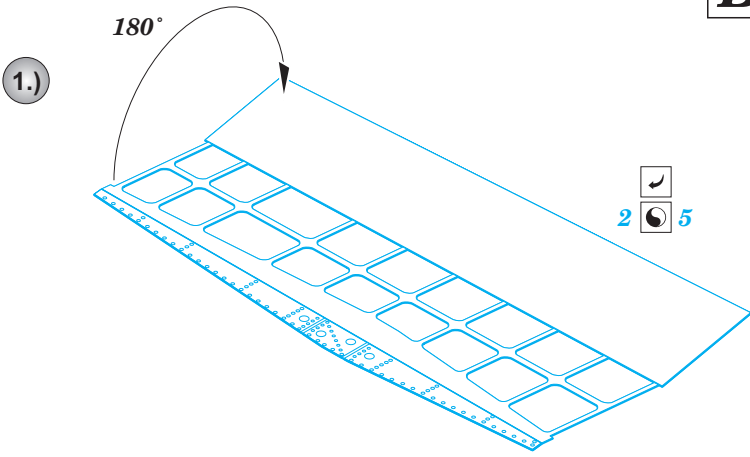

A6M5c landing flaps

eduard

detail set for 1/32 HASEGAWA ST34 kit • sada detailů pro stavebnici 1/32 HASEGAWA ST34

32 393

- APPLY EXPRESS MASK AND PAINT BEFORE GLUING
POUŽIT EXPRESS MASK NABARVIT PŘED SLEPENÍM
- SYMETRICAL ASSEMBLY
SYMETRICKÁ MONTÁŽ
- REMOVE
ODSTRANIT
- GRIND
OBROUSIT
- DRILL HOLE
VRTAT OTVOR
- COLORED ETCHED PARTS
LEPTANÉ BAREVNÉ DÍLY
- ETCHED PARTS
LEPTANÉ NEBAREVNÉ DÍLY
- ORIGINAL KIT PARTS
PŮVODNÍ DÍLY STAVEBNICE
- BEND
OHNOUT
- OPTION
VOLBA
- REPLACE
NAHRADIT

ORIGINAL KIT PARTS PŮVODNÍ DÍLY STAVEBNICE PHOTO-ETCHED PARTS LEPTANÉ DÍLY PARTS TO BE REMOVED DÍLY K ODSTRANĚNÍ FILL TMELIT

A

B

final assembly

Related products:

32 882 A6M5c

32 883 A6M5c Seatbelts STEEL

33 161 A6M5c