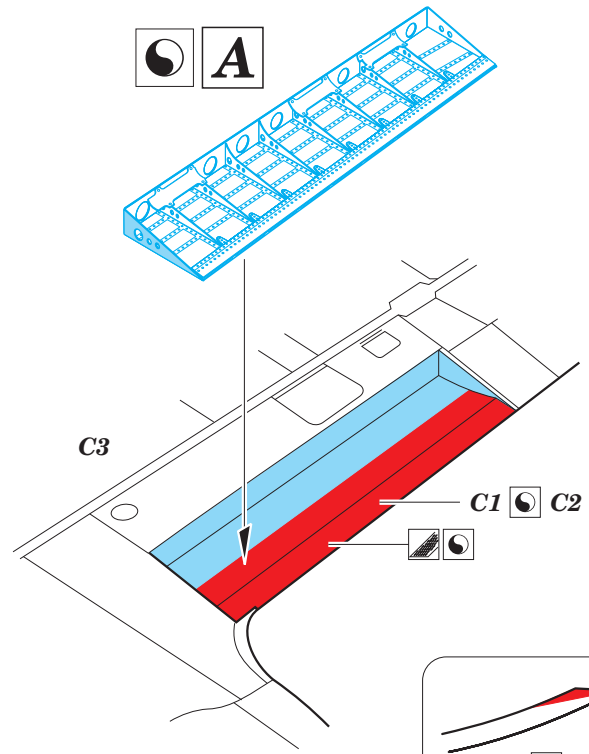

A6M5c landing flaps

eduard

detail set for 1/32 HASEGAWA ST34 kit • sada detailů pro stavebnici 1/32 HASEGAWA ST34

32 393

- APPLY EXPRESS MASK AND PAINT BEFORE GLUING
POUŽIT EXPRESS MASK NABARVIT PŘED SLEPENÍM
- SYMETRICAL ASSEMBLY
SYMETRICKÁ MONTÁŽ
- REMOVE
ODSTRANIT
- GRIND
OBROUSIT
- DRILL HOLE
VRTAT OTVOR
- COLORED ETCHED PARTS
LEPTANÉ BAREVNÉ DÍLY
- ETCHED PARTS
LEPTANÉ NEBAREVNÉ DÍLY
- ORIGINAL KIT PARTS
PŮVODNÍ DÍLY STAVEBNICE
- BEND
OHNOUT
- OPTION
VOLBA
- REPLACE
NAHRADIT

ORIGINAL KIT PARTS PŮVODNÍ DÍLY STAVEBNICE PHOTO-ETCHED PARTS LEPTANÉ DÍLY PARTS TO BE REMOVED DÍLY K ODSTRANĚNÍ FILL TMELIT

A

B

final assembly

Related products:

32 882 A6M5c

32 883 A6M5c Seatbelts STEEL

33 161 A6M5c