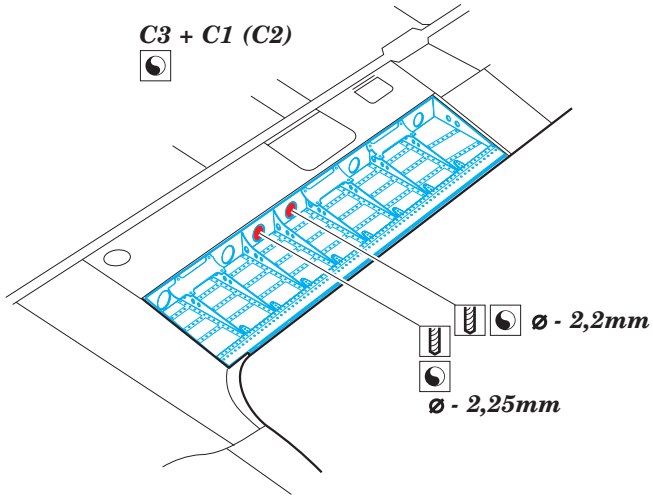

A6M5c landing flaps

eduard

detail set for 1/32 HASEGAWA ST34 kit • sada detailů pro stavebnici 1/32 HASEGAWA ST34

32 393

- APPLY EXPRESS MASK AND PAINT BEFORE GLUING
POUŽIT EXPRESS MASK NABARVIT PŘED SLEPENÍM
- SYMETRICAL ASSEMBLY
SYMETRICKÁ MONTÁŽ
- REMOVE
ODSTRANIT
- GRIND
OBROUSIT
- DRILL HOLE
VRTAT OTVOR
- COLORED ETCHED PARTS
LEPTANÉ BAREVNÉ DÍLY
- ETCHED PARTS
LEPTANÉ NEBAREVNÉ DÍLY
- ORIGINAL KIT PARTS
PŮVODNÍ DÍLY STAVEBNICE
- BEND
OHNOUT
- OPTION
VOLBA
- REPLACE
NAHRADIT

ORIGINAL KIT PARTS PŮVODNÍ DÍLY STAVEBNICE PHOTO-ETCHED PARTS LEPTANÉ DÍLY PARTS TO BE REMOVED DÍLY K ODSTRANĚNÍ FILL TMELIT

A

B

final assembly

Related products:

32 882 A6M5c

32 883 A6M5c Seatbelts STEEL

33 161 A6M5c

32 882 A6M5c

33 161 A6M5c

32 883 A6M5c Seatbelts STEEL