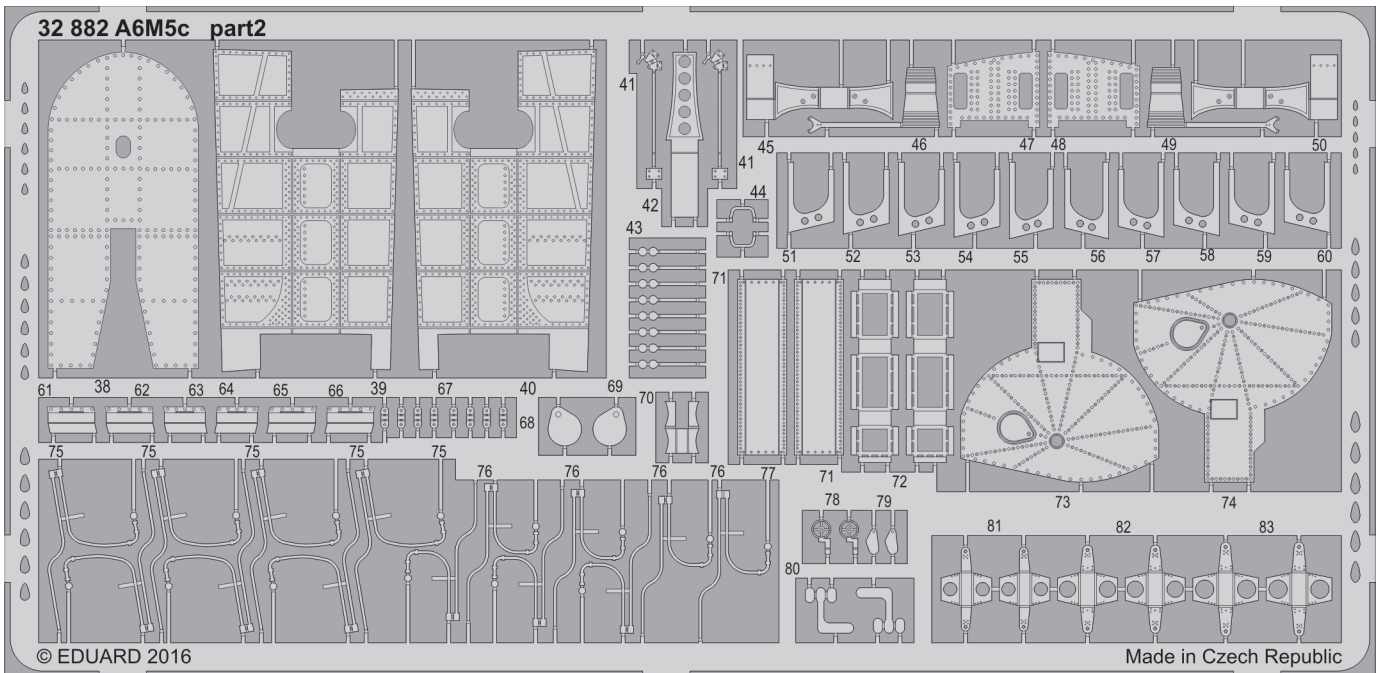

Related products:

32 882 A6M5c

32 883 A6M5c Seatbelts STEEL

33 161 A6M5c

32 882 A6M5c