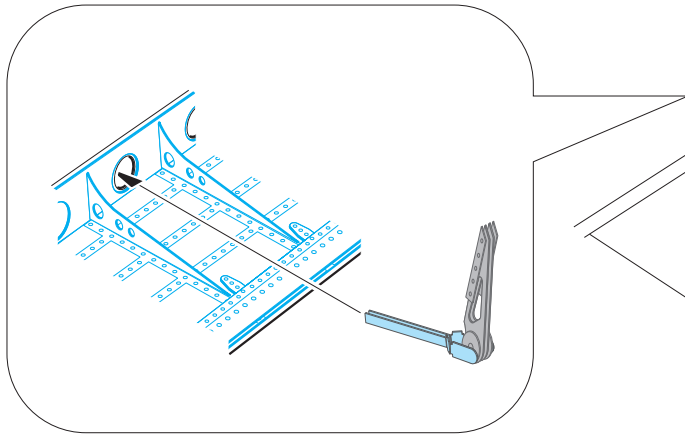

A6M5c landing flaps

eduard

detail set for 1/32 HASEGAWA ST34 kit • sada detailů pro stavebnici 1/32 HASEGAWA ST34

32 393

- APPLY EXPRESS MASK AND PAINT BEFORE GLUING
POUŽIT EXPRESS MASK NABARVIT PŘED SLEPENÍM
- SYMETRICAL ASSEMBLY
SYMETRICKÁ MONTÁŽ
- REMOVE
ODSTRANIT
- GRIND
OBROUSIT
- DRILL HOLE
VRTAT OTVOR
- COLORED ETCHED PARTS
LEPTANÉ BAREVNÉ DÍLY
- ETCHED PARTS
LEPTANÉ NEBAREVNÉ DÍLY
- ORIGINAL KIT PARTS
PŮVODNÍ DÍLY STAVEBNICE
- BEND
OHNOUT
- OPTION
VOLBA
- REPLACE
NAHRADIT

ORIGINAL KIT PARTS PŮVODNÍ DÍLY STAVEBNICE PHOTO-ETCHED PARTS LEPTANÉ DÍLY PARTS TO BE REMOVED DÍLY K ODSTRANĚNÍ FILL TMELIT

A

B

final assembly

Related products:

32 882 A6M5c

32 883 A6M5c Seatbelts STEEL

33 161 A6M5c