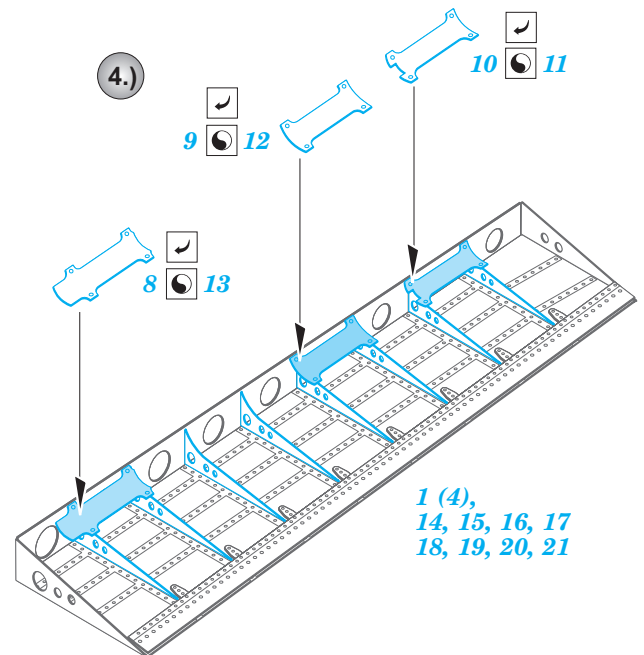

A6M5c landing flaps

eduard

detail set for 1/32 HASEGAWA ST34 kit • sada detailů pro stavebnici 1/32 HASEGAWA ST34

32 393

- APPLY EXPRESS MASK AND PAINT BEFORE GLUING
POUŽIT EXPRESS MASK NABARVIT PŘED SLEPENÍM
- SYMETRICAL ASSEMBLY
SYMETRICKÁ MONTÁŽ
- REMOVE
ODSTRANIT
- GRIND
OBROUSIT
- DRILL HOLE
VRTAT OTVOR
- COLORED ETCHED PARTS
LEPTANÉ BAREVNÉ DÍLY
- ETCHED PARTS
LEPTANÉ NEBAREVNÉ DÍLY
- ORIGINAL KIT PARTS
PŮVODNÍ DÍLY STAVEBNICE
- BEND
OHNOUT
- OPTION
VOLBA
- REPLACE
NAHRADIT

ORIGINAL KIT PARTS PŮVODNÍ DÍLY STAVEBNICE PHOTO-ETCHED PARTS LEPTANÉ DÍLY PARTS TO BE REMOVED DÍLY K ODSTRANĚNÍ FILL TMELIT

A

B

final assembly

Related products:

32 882 A6M5c

32 883 A6M5c Seatbelts STEEL

33 161 A6M5c