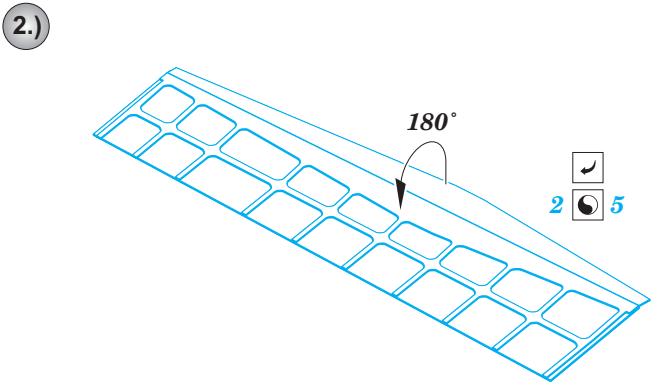

A6M5c landing flaps

eduard

detail set for 1/32 HASEGAWA ST34 kit • sada detailů pro stavebnici 1/32 HASEGAWA ST34

32 393

- APPLY EXPRESS MASK AND PAINT BEFORE GLUING
POUŽIT EXPRESS MASK NABARVIT PŘED SLEPENÍM
- SYMETRICAL ASSEMBLY
SYMETRICKÁ MONTÁŽ
- REMOVE
ODSTRANIT
- GRIND
OBROUSIT
- DRILL HOLE
VRTAT OTVOR
- COLORED ETCHED PARTS
LEPTANÉ BAREVNÉ DÍLY
- ETCHED PARTS
LEPTANÉ NEBAREVNÉ DÍLY
- ORIGINAL KIT PARTS
PŮVODNÍ DÍLY STAVEBNICE
- BEND
OHNOUT
- OPTION
VOLBA
- REPLACE
NAHRADIT

ORIGINAL KIT PARTS PŮVODNÍ DÍLY STAVEBNICE PHOTO-ETCHED PARTS LEPTANÉ DÍLY PARTS TO BE REMOVED DÍLY K ODSTRANĚNÍ FILL TMELIT

A

B

final assembly

Related products:

32 882 A6M5c

32 883 A6M5c Seatbelts STEEL

33 161 A6M5c