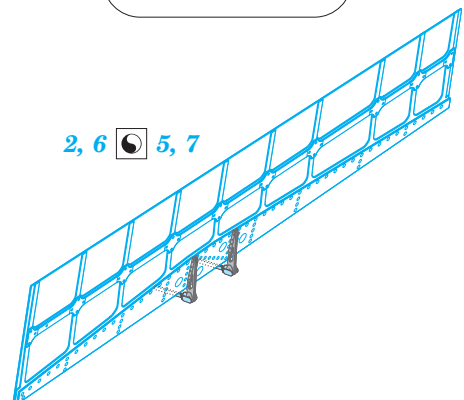

A6M5c landing flaps

eduard

detail set for 1/32 HASEGAWA ST34 kit • sada detailů pro stavebnici 1/32 HASEGAWA ST34

32 393

- APPLY EXPRESS MASK AND PAINT BEFORE GLUING
POUŽIT EXPRESS MASK NABARVIT PŘED SLEPENÍM
- SYMETRICAL ASSEMBLY
SYMETRICKÁ MONTÁŽ
- REMOVE
ODSTRANIT
- GRIND
OBROUSIT
- DRILL HOLE
VRTAT OTVOR
- COLORED ETCHED PARTS
LEPTANÉ BAREVNÉ DÍLY
- ETCHED PARTS
LEPTANÉ NEBAREVNÉ DÍLY
- ORIGINAL KIT PARTS
PŮVODNÍ DÍLY STAVEBNICE
- BEND
OHNOUT
- OPTION
VOLBA
- REPLACE
NAHRADIT

ORIGINAL KIT PARTS PŮVODNÍ DÍLY STAVEBNICE PHOTO-ETCHED PARTS LEPTANÉ DÍLY PARTS TO BE REMOVED DÍLY K ODSTRANĚNÍ FILL TMELIT

A

B

final assembly

Related products:

32 882 A6M5c

32 883 A6M5c Seatbelts STEEL

33 161 A6M5c