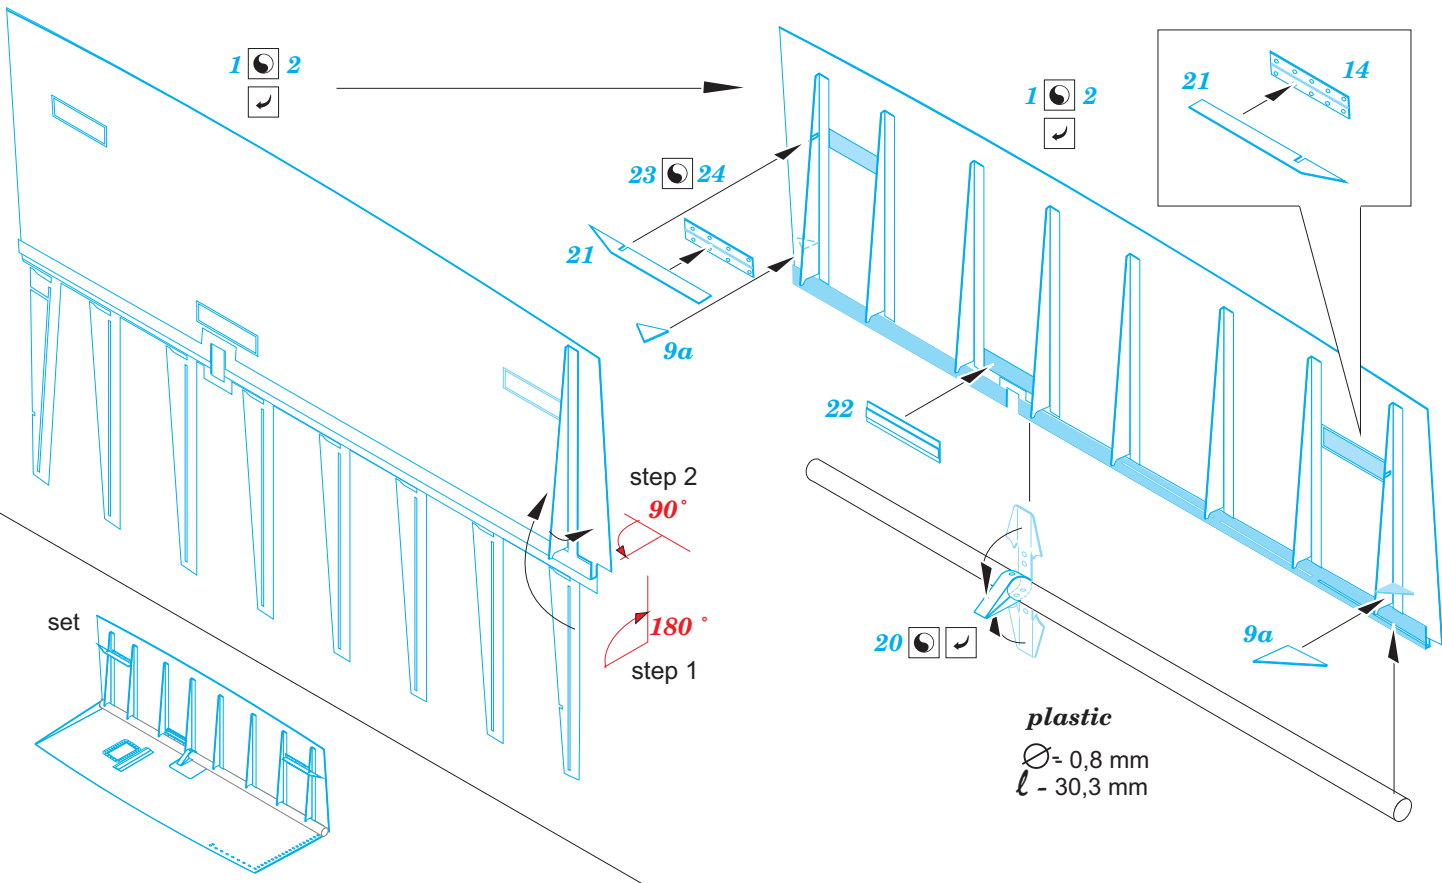

Sea Fury FB.11 landing flaps

eduard

48 944

1/48

detail set for 1/48 AIRFIX kit • sada detailů pro stavebnici 1/48 AIRFIX

- APPLY EXPRESS MASK AND PAINT BEFORE GLUING
POUŽIT EXPRESS MASK NABARVIT PŘED SLEPENÍM
- SYMMETRICAL ASSEMBLY
SYMETRICKÁ MONTÁŽ
- REMOVE
ODSTRANIT
- GRIND
OBROUSIT
- DRILL HOLE
VRTÁT OTVOR
- BEND
OHNOUT
- OPTION
VOLBA
- REPLACE
NAHRADIT
- 1** COLORED ETCHED PARTS
LEPTANÉ BAREVNÉ DÍLY
- 1** ETCHED PARTS
LEPTANÉ NEBAREVNÉ DÍLY
- 1** ORIGINAL KIT PARTS
PŮVODNÍ DÍLY STAVEBNICE

ORIGINAL KIT PARTS
PŮVODNÍ DÍLY STAVEBNICE

PHOTO-ETCHED PARTS
LEPTANÉ DÍLY

PARTS TO BE REMOVED
DÍLY K ODSTRANĚNÍ

FILL
TMELIT

HOW TO MAKE THE RELIEF ON OPPOSITE - REVERSE - OF THE PLATE

18 ☐ 19
☐