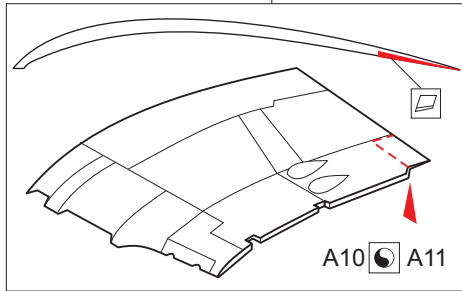

Sea Fury FB.11 landing flaps

eduard

48 944

1/48

detail set for 1/48 AIRFIX kit • sada detailů pro stavebnici 1/48 AIRFIX

- APPLY EXPRESS MASK AND PAINT BEFORE GLUING
POUŽIT EXPRESS MASK NABARVIT PŘED SLEPENÍM
- SYMMETRICAL ASSEMBLY
SYMETRICKÁ MONTÁŽ
- REMOVE
ODSTRANIT
- GRIND
OBROUSIT
- DRILL HOLE
VRTÁT OTVOR
- BEND
OHNOUT
- OPTION
VOLBA
- REPLACE
NAHRADIT
- 1** COLORED ETCHED PARTS
LEPTANÉ BAREVNÉ DÍLY
- 1** ETCHED PARTS
LEPTANÉ NEBAREVNÉ DÍLY
- 1** ORIGINAL KIT PARTS
PŮVODNÍ DÍLY STAVEBNICE

ORIGINAL KIT PARTS
PŮVODNÍ DÍLY STAVEBNICE

PHOTO-ETCHED PARTS
LEPTANÉ DÍLY

PARTS TO BE REMOVED
DÍLY K ODSTRANĚNÍ

FILL
TMELIT

HOW TO MAKE THE RELIEF ON OPPOSITE - REVERSE - OF THE PLATE

18 ☐ 19
☐