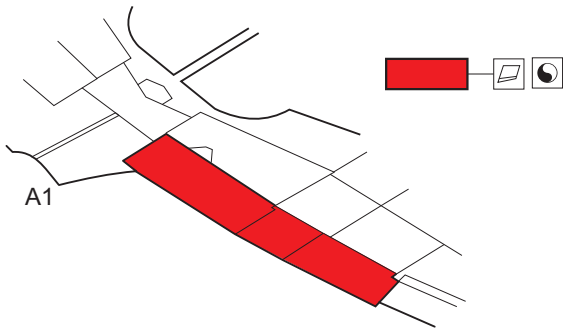

Sea Fury FB.11 landing flaps

eduard

48 944

1/48

detail set for 1/48 AIRFIX kit • sada detailů pro stavebnici 1/48 AIRFIX

- APPLY EXPRESS MASK AND PAINT BEFORE GLUING
POUŽIT EXPRESS MASK NABARVIT PŘED SLEPENÍM
- SYMMETRICAL ASSEMBLY
SYMETRICKÁ MONTÁŽ
- REMOVE
ODSTRANIT
- GRIND
OBROUSIT
- DRILL HOLE
VRTÁT OTVOR
- BEND
OHNOUT
- OPTION
VOLBA
- REPLACE
NAHRADIT
- 1** COLORED ETCHED PARTS
LEPTANÉ BAREVNÉ DÍLY
- 1** ETCHED PARTS
LEPTANÉ NEBAREVNÉ DÍLY
- 1** ORIGINAL KIT PARTS
PŮVODNÍ DÍLY STAVEBNICE

ORIGINAL KIT PARTS
PŮVODNÍ DÍLY STAVEBNICE

PHOTO-ETCHED PARTS
LEPTANÉ DÍLY

PARTS TO BE REMOVED
DÍLY K ODSTRANĚNÍ

FILL
TMELIT

HOW TO MAKE THE RELIEF ON OPPOSITE - REVERSE - OF THE PLATE

18 ☐ 19
☐