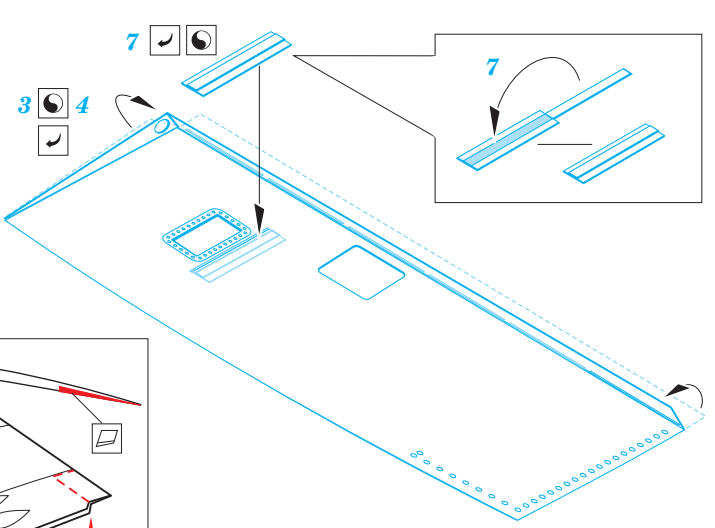

Sea Fury FB.11 landing flaps

eduard

48 944

1/48

detail set for 1/48 AIRFIX kit • sada detailů pro stavebnici 1/48 AIRFIX

- APPLY EXPRESS MASK AND PAINT BEFORE GLUING
POUŽIT EXPRESS MASK NABARVIT PŘED SLEPENÍM
- SYMMETRICAL ASSEMBLY
SYMETRICKÁ MONTÁŽ
- REMOVE
ODSTRANIT
- GRIND
OBROUSIT
- DRILL HOLE
VRTÁT OTVOR
- BEND
OHNOUT
- OPTION
VOLBA
- REPLACE
NAHRADIT
- 1** COLORED ETCHED PARTS
LEPTANÉ BAREVNÉ DÍLY
- 1** ETCHED PARTS
LEPTANÉ NEBAREVNÉ DÍLY
- 1** ORIGINAL KIT PARTS
PŮVODNÍ DÍLY STAVEBNICE

ORIGINAL KIT PARTS
PŮVODNÍ DÍLY STAVEBNICE

PHOTO-ETCHED PARTS
LEPTANÉ DÍLY

PARTS TO BE REMOVED
DÍLY K ODSTRANĚNÍ

FILL
TMELIT

HOW TO MAKE THE RELIEF ON OPPOSITE - REVERSE - OF THE PLATE

18 ☐ 19
☐