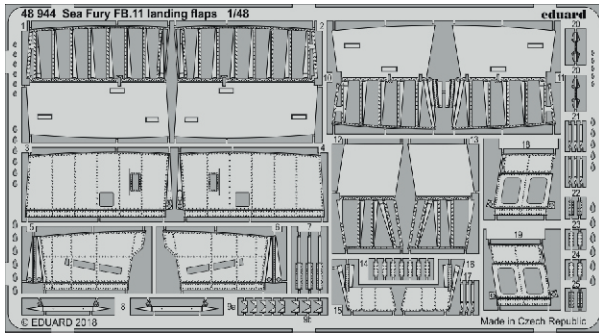

Sea Fury FB.11 landing flaps

eduard

48 944

1/48

detail set for 1/48 AIRFIX kit • sada detailů pro stavebnici 1/48 AIRFIX

- APPLY EXPRESS MASK AND PAINT BEFORE GLUING
POUŽIT EXPRESS MASK NABARVIT PŘED SLEPENÍM
- SYMMETRICAL ASSEMBLY
SYMETRICKÁ MONTÁŽ
- REMOVE
ODSTRANIT
- GRIND
OBROUSIT
- DRILL HOLE
VRTÁT OTVOR
- BEND
OHNOUT
- OPTION
VOLBA
- REPLACE
NAHRADIT
- 1** COLORED ETCHED PARTS
LEPTANÉ BAREVNÉ DÍLY
- 1** ETCHED PARTS
LEPTANÉ NEBAREVNÉ DÍLY
- 1** ORIGINAL KIT PARTS
PŮVODNÍ DÍLY STAVEBNICE

ORIGINAL KIT PARTS
PŮVODNÍ DÍLY STAVEBNICE

PHOTO-ETCHED PARTS
LEPTANÉ DÍLY

PARTS TO BE REMOVED
DÍLY K ODSTRANĚNÍ

FILL
TMELIT

HOW TO MAKE THE RELIEF ON OPPOSITE - REVERSE - OF THE PLATE

18 ☐ 19
☐