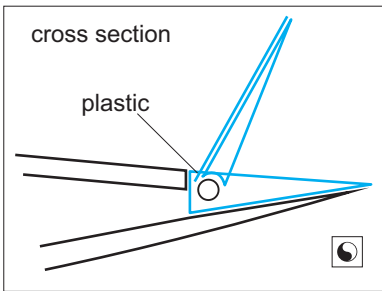

Sea Fury FB.11 landing flaps

eduard

48 944

1/48

detail set for 1/48 AIRFIX kit • sada detailů pro stavebnici 1/48 AIRFIX

- APPLY EXPRESS MASK AND PAINT BEFORE GLUING
POUŽIT EXPRESS MASK NABARVIT PŘED SLEPENÍM
- SYMMETRICAL ASSEMBLY
SYMETRICKÁ MONTÁŽ
- REMOVE
ODSTRANIT
- GRIND
OBROUSIT
- DRILL HOLE
VRTÁT OTVOR
- BEND
OHNOUT
- OPTION
VOLBA
- REPLACE
NAHRADIT
- 1** COLORED ETCHED PARTS
LEPTANÉ BAREVNÉ DÍLY
- 1** ETCHED PARTS
LEPTANÉ NEBAREVNÉ DÍLY
- 1** ORIGINAL KIT PARTS
PŮVODNÍ DÍLY STAVEBNICE

ORIGINAL KIT PARTS
PŮVODNÍ DÍLY STAVEBNICE

PHOTO-ETCHED PARTS
LEPTANÉ DÍLY

PARTS TO BE REMOVED
DÍLY K ODSTRANĚNÍ

FILL
TMELIT

HOW TO MAKE THE RELIEF ON OPPOSITE - REVERSE - OF THE PLATE

18 ☐ 19
☐