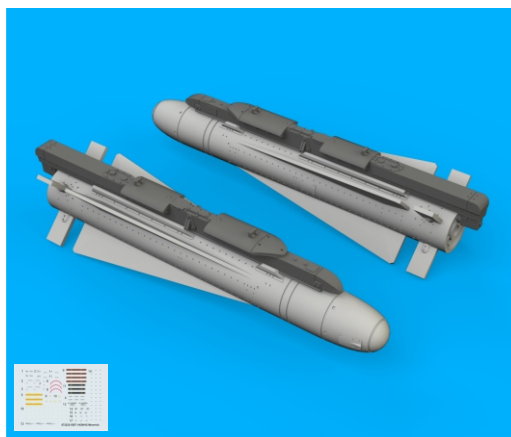

672 222 AGM-65 Maverick

1/72

BEST BRASS RESIN AROUND!