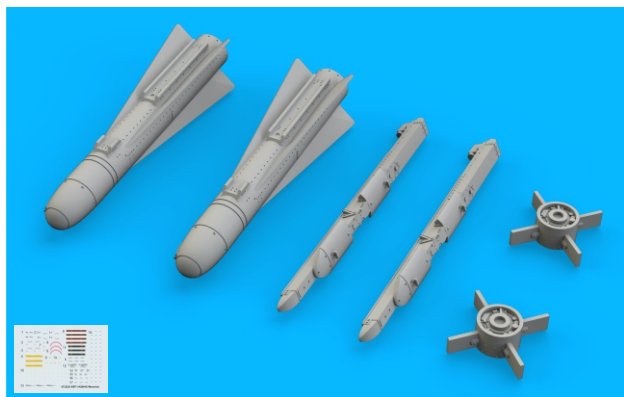

Tento výrobek obsahuje leptané a odlévané detaily pro úpravu a vylepšení plastického modelu. Při výběru sady kovových detailů zkontrolujte, zda je určena pro model, který chcete upravit. Model, pro který je sada určena, je uveden u názvu výrobku. Pro přesnou aplikaci kovových a odlévaných dílů může být zapotřebí upravit díly upravovaného modelu. **POZOR!** Sada obsahuje malé ostré díly. Pracujte ve větrané a dobře osvětlené místnosti. Doporučujeme použití ochranných brýlí. Tento výrobek není vhodný pro děti mladší 14 let.

435 21 Obrnice 170
Czech Republic

www.eduard.com

7,95

672 222 AGM-65 Maverick

1/72

BEST BRASS RESIN AROUND!

1

2

SYMMETRICAL ASSEMBLY
SYMETRICKÁ MONTÁŽ

SCRIBE THE PANEL AND HOLES
RYTI

REVERSE SIDE
OTOČIT

AGM-65 Maverick

* only AGM-65E

SM201
SUPER FINE version AGM-65D
SILVER

H 24
C 58
ORANGE YELLOW
version AGM-65H