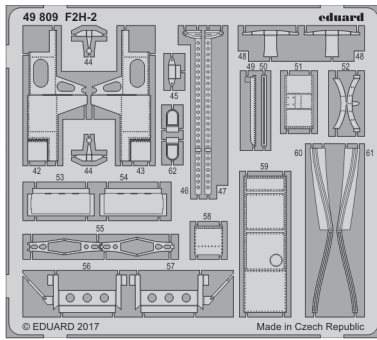

F2H-2

eduard

detail set for 1/48 KITTYHAWK No. KH80131 kit • sada detailů pro stavebnici 1/48 KITTYHAWK No. KH80131

49 809

FE 809 + 49 809
F2H-2

FILM

- ★ APPLY EXPRESS MASK AND PAINT BEFORE GLUING
POUŽIT EXPRESS MASK NABARVIT PŘED SLEPENÍM
- ☉ SYMMETRICAL ASSEMBLY
SYMETRICKÁ MONTÁŽ
- REMOVE
ODSTRANIT
- ▨ GRIND
OBROUSIT
- ⌀ DRILL HOLE
VRTÁT OTVOR
- 1 COLORED ETCHED PARTS
LEPTANÉ BAREVNÉ DÍLY
- 1 ETCHED PARTS
LEPTANÉ NEBAREVNÉ DÍLY
- 1 ORIGINAL KIT PARTS
PŮVODNÍ DÍLY STAVEBNICE
- ↪ BEND
OHNOUT
- ? OPTION
VOLBA
- Ⓜ REPLACE
NAHRADIT

ORIGINAL KIT PARTS
PŮVODNÍ DÍLY STAVEBNICE

PHOTO-ETCHED PARTS
LEPTANÉ DÍLY

PARTS TO BE REMOVED
DÍLY K ODSTRANĚNÍ

FILL
TMELIT