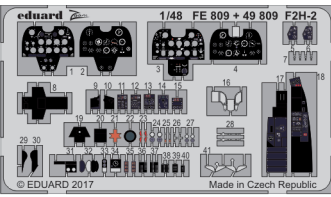

F2H-2

eduard

detail set for 1/48 KITTYHAWK No. KH80131 kit • sada detailů pro stavebnici 1/48 KITTYHAWK No. KH80131

49 809

FE 809 + 49 809
F2H-2

FILM

- ★ APPLY EXPRESS MASK AND PAINT BEFORE GLUING
POUŽIT EXPRESS MASK NABARVIT PŘED SLEPENÍM
- ☉ SYMMETRICAL ASSEMBLY
SYMETRICKÁ MONTÁŽ
- REMOVE
ODSTRANIT
- ▨ GRIND
OBROUSIT
- ⌀ DRILL HOLE
VRTÁT OTVOR
- 1 COLORED ETCHED PARTS
LEPTANÉ BAREVNÉ DÍLY
- 1 ETCHED PARTS
LEPTANÉ NEBAREVNÉ DÍLY
- 1 ORIGINAL KIT PARTS
PŮVODNÍ DÍLY STAVEBNICE
- ↪ BEND
OHNOUT
- ? OPTION
VOLBA
- Ⓜ REPLACE
NAHRADIT

ORIGINAL KIT PARTS
PŮVODNÍ DÍLY STAVEBNICE

PHOTO-ETCHED PARTS
LEPTANÉ DÍLY

PARTS TO BE REMOVED
DÍLY K ODSTRANĚNÍ

FILL
TMELIT