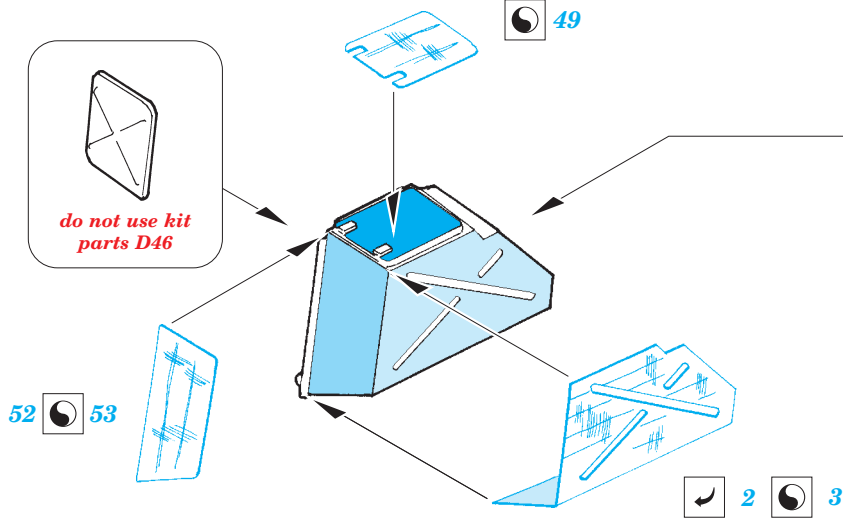

ORIGINAL KIT PARTS  
PŮVODNÍ DÍLY STAVEBNICE

PHOTO-ETCHED PARTS  
LEPTANÉ DÍLY

PARTS TO BE REMOVED  
DÍLY K ODSTRANĚNÍ

FILL  
TMELIT

**Related products: 36 307 Pz. Kpfw. V Panther (Ausf. D) Schürzen**

**Related products: 36 306 Pz. Kpfw. V Panther (Ausf. D)**