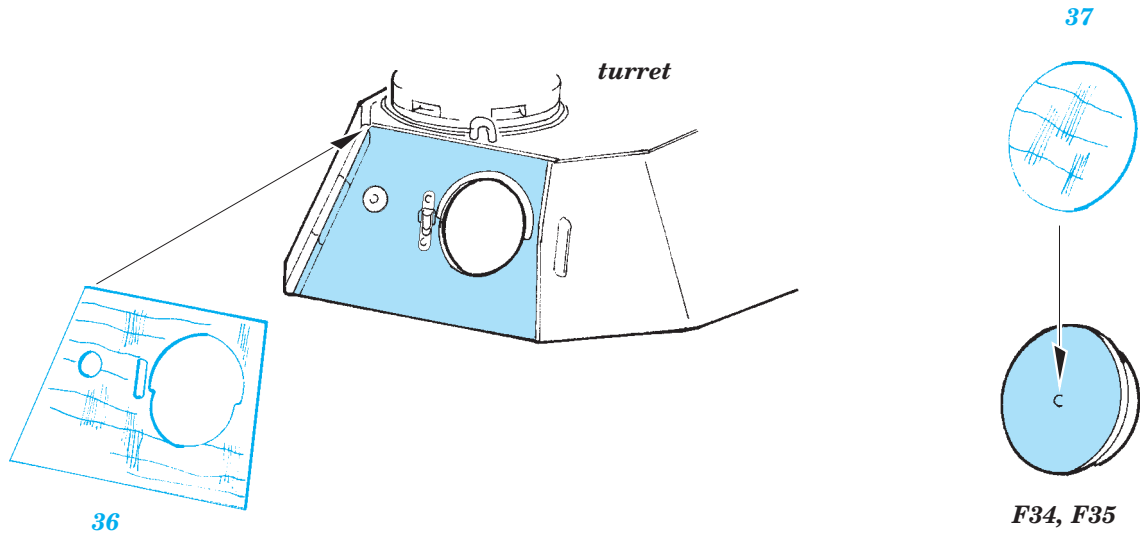

ORIGINAL KIT PARTS  
PŮVODNÍ DÍLY STAVEBNICE

PHOTO-ETCHED PARTS  
LEPTANÉ DÍLY

PARTS TO BE REMOVED  
DÍLY K ODSTRANĚNÍ

FILL  
TMELIT

**Related products: 36 307 Pz. Kpfw. V Panther (Ausf. D) Schürzen**

**Related products: 36 306 Pz. Kpfw. V Panther (Ausf. D)**