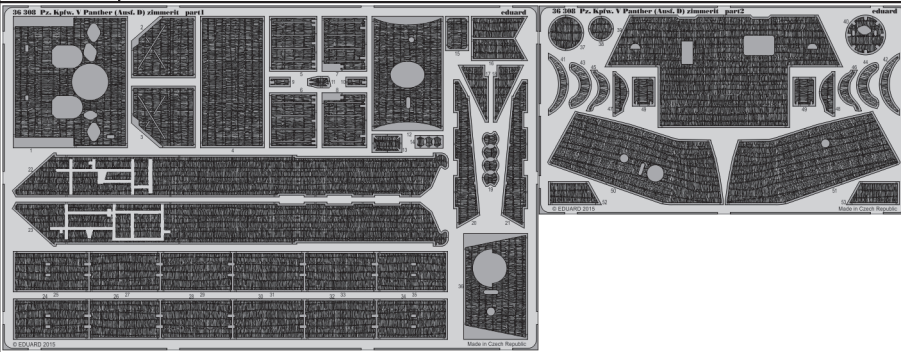

# Pz. Kpfw.V Panther (Ausf.D) zimmerit

eduard

36 308

detail set for 1/35 ZVEZDA 3678 kit • sada detailů pro stavebnici 1/48 ZVEZDA 3678

- APPLY EXPRESS MASK AND PAINT BEFORE GLUING  
POUŽIT EXPRESS MASK NABARVIT PŘED SLEPENÍM
- SYMMETRICAL ASSEMBLY  
SYMETRICKÁ MONTÁŽ
- REMOVE  
ODSTRANIT
- GRIND  
OBROUSIT
- DRILL HOLE  
VRTAT OTVOR
- COLORED ETCHED PARTS  
LEPTANÉ BAREVNÉ DÍLY
- ETCHED PARTS  
LEPTANÉ NEBAREVNÉ DÍLY
- ORIGINAL KIT PARTS  
PŮVODNÍ DÍLY STAVEBNICE
- BEND  
OHNOUT
- OPTION  
VOLBA
- REPLACE  
NAHRADIT
- REVERSE SIDE  
OTOČIT