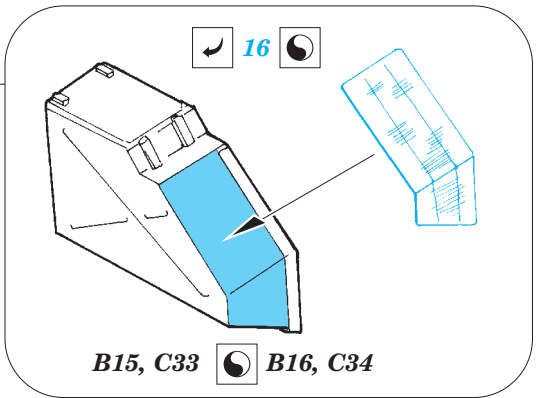

# Pz. Kpfw.V Panther (Ausf.D) zimmerit

eduard

36 308

detail set for 1/35 ZVEZDA 3678 kit • sada detailů pro stavebnici 1/48 ZVEZDA 3678

- APPLY EXPRESS MASK AND PAINT BEFORE GLUING  
POUŽIT EXPRESS MASK NABARVIT PŘED SLEPENÍM
- SYMMETRICAL ASSEMBLY  
SYMETRICKÁ MONTÁŽ
- REMOVE  
ODSTRANIT
- GRIND  
OBROUSIT
- DRILL HOLE  
VRTAT OTVOR
- COLORED ETCHED PARTS  
LEPTANÉ BAREVNÉ DÍLY
- ETCHED PARTS  
LEPTANÉ NEBAREVNÉ DÍLY
- ORIGINAL KIT PARTS  
PŮVODNÍ DÍLY STAVEBNICE
- BEND  
OHNOUT
- OPTION  
VOLBA
- REPLACE  
NAHRADIT
- REVERSE SIDE  
OTOČIT

ORIGINAL KIT PARTS  
PŮVODNÍ DÍLY STAVEBNICE

PHOTO-ETCHED PARTS  
LEPTANÉ DÍLY

PARTS TO BE REMOVED  
DÍLY K ODSTRANĚNÍ

FILL  
TMELIT

**Related products: 36 307 Pz. Kpfw. V Panther (Ausf. D) Schürzen**

**Related products: 36 306 Pz. Kpfw. V Panther (Ausf. D)**