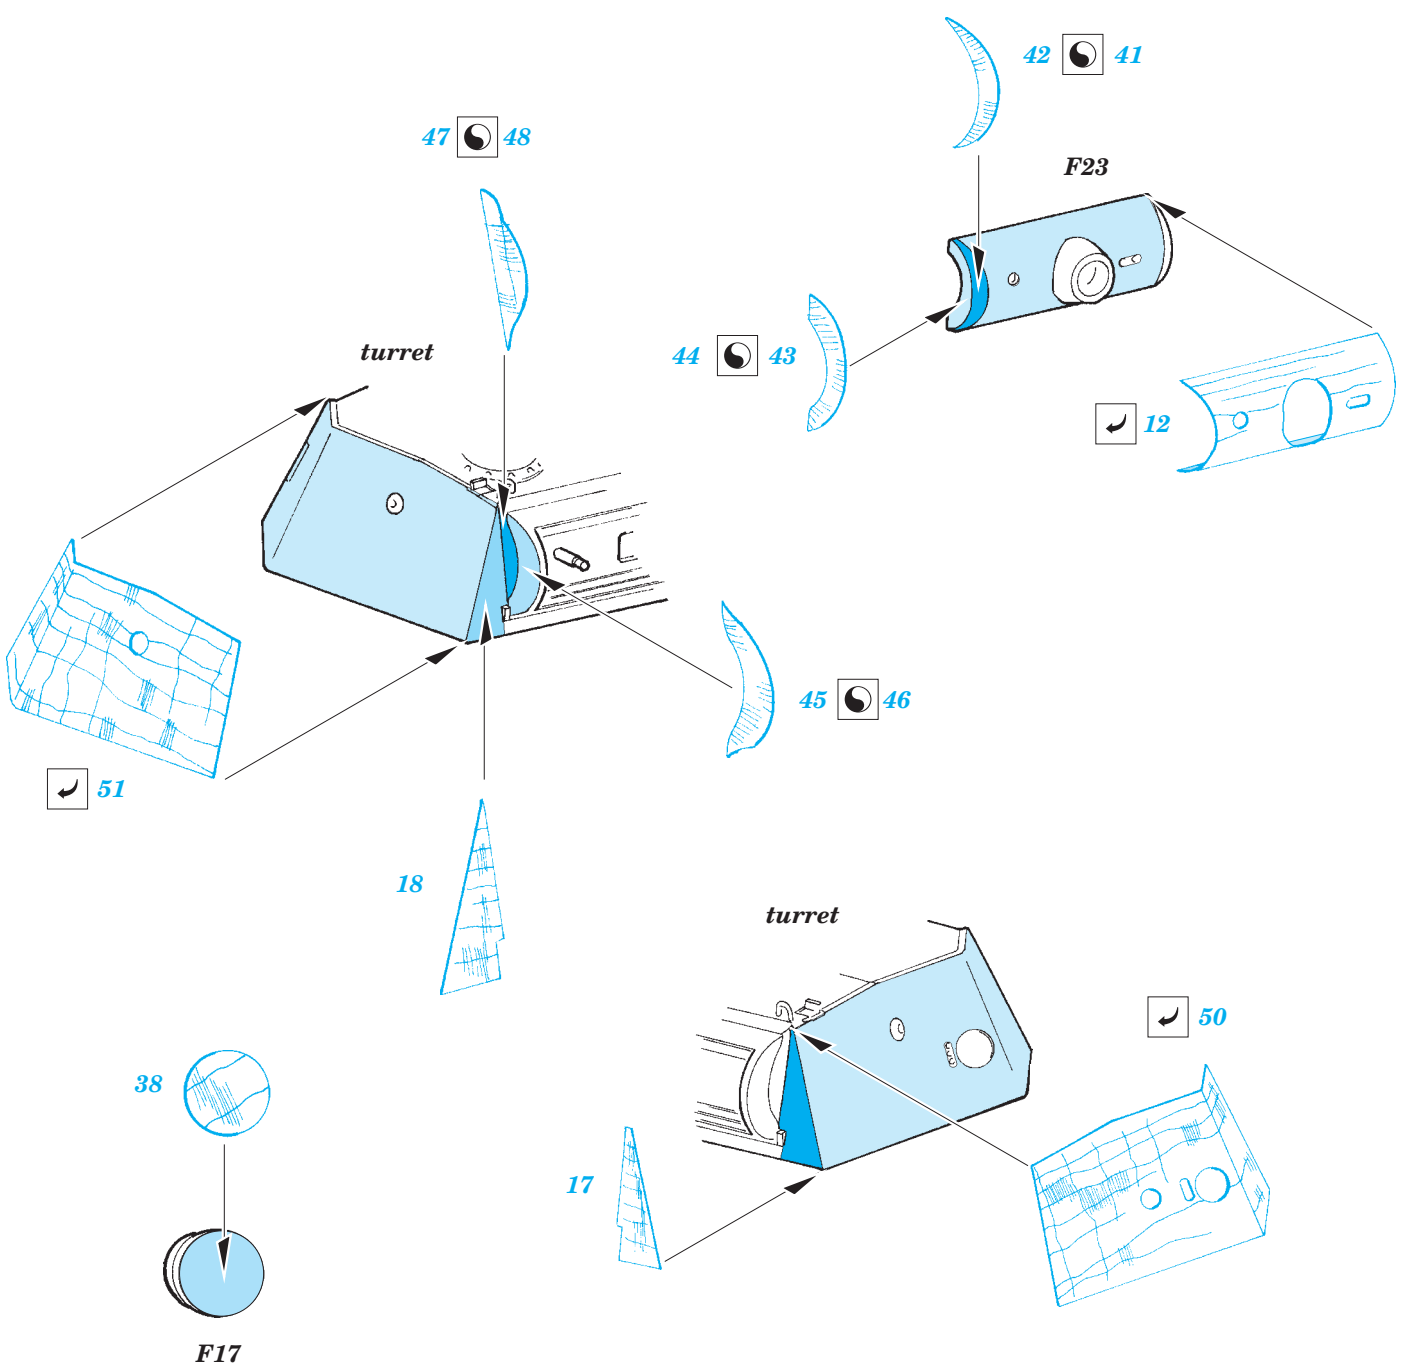

# Pz. Kpfw.V Panther (Ausf.D) zimmerit

eduard

36 308

detail set for 1/35 ZVEZDA 3678 kit • sada detailů pro stavebnici 1/48 ZVEZDA 3678

- APPLY EXPRESS MASK AND PAINT BEFORE GLUING  
POUŽIT EXPRESS MASK NABARVIT PŘED SLEPENÍM
- SYMMETRICAL ASSEMBLY  
SYMETRICKÁ MONTÁŽ
- REMOVE  
ODSTRANIT
- GRIND  
OBROUSIT
- DRILL HOLE  
VRTAT OTVOR
- COLORED ETCHED PARTS  
LEPTANÉ BAREVNÉ DÍLY
- ETCHED PARTS  
LEPTANÉ NEBAREVNÉ DÍLY
- ORIGINAL KIT PARTS  
PŮVODNÍ DÍLY STAVEBNICE
- BEND  
OHNOUT
- OPTION  
VOLBA
- REPLACE  
NAHRADIT
- REVERSE SIDE  
OTOČIT

ORIGINAL KIT PARTS  
PŮVODNÍ DÍLY STAVEBNICE

PHOTO-ETCHED PARTS  
LEPTANÉ DÍLY

PARTS TO BE REMOVED  
DÍLY K ODSTRANĚNÍ

FILL  
TMELIT

**Related products: 36 307 Pz. Kpfw. V Panther (Ausf. D) Schürzen**

**Related products: 36 306 Pz. Kpfw. V Panther (Ausf. D)**