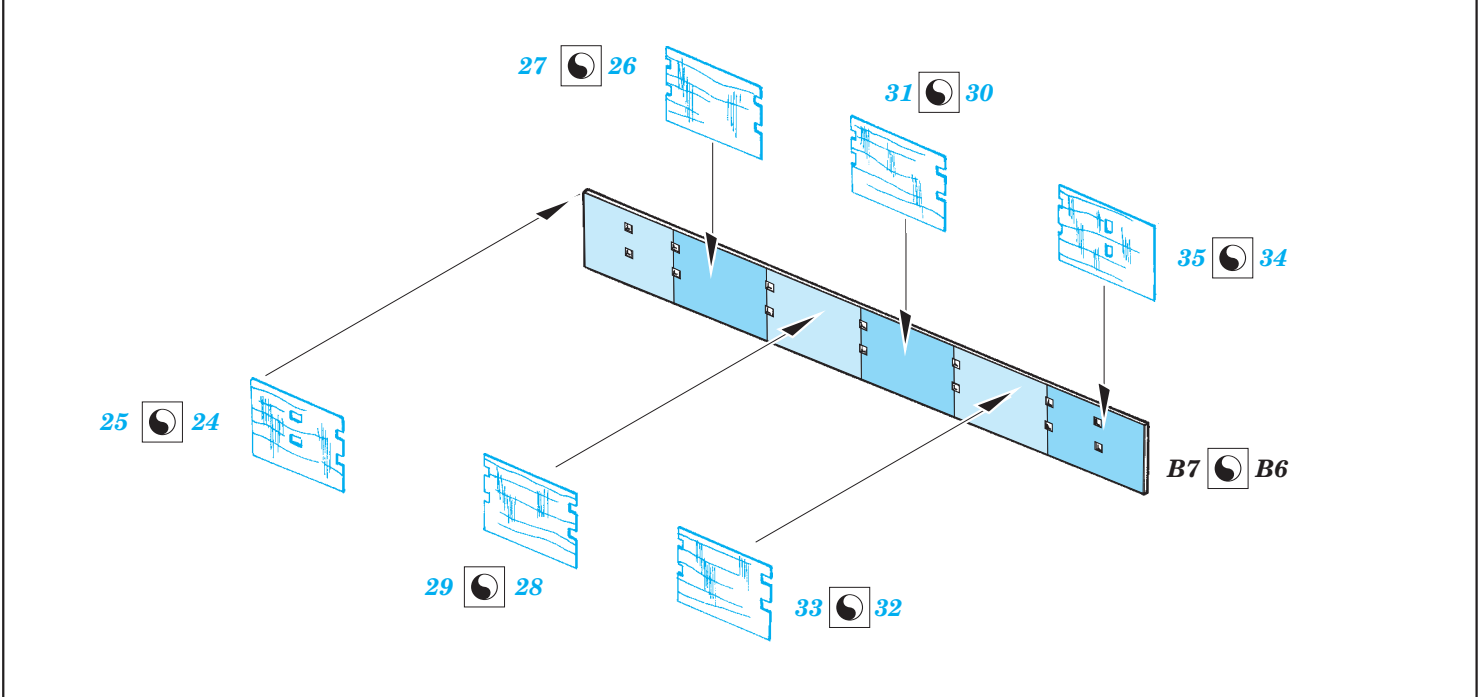

# Pz. Kpfw.V Panther (Ausf.D) zimmerit

eduard

36 308

detail set for 1/35 ZVEZDA 3678 kit • sada detailů pro stavebnici 1/48 ZVEZDA 3678

- APPLY EXPRESS MASK AND PAINT BEFORE GLUING  
POUŽIT EXPRESS MASK NABARVIT PŘED SLEPENÍM
- SYMMETRICAL ASSEMBLY  
SYMETRICKÁ MONTÁŽ
- REMOVE  
ODSTRANIT
- GRIND  
OBROUSIT
- DRILL HOLE  
VRTAT OTVOR
- COLORED ETCHED PARTS  
LEPTANÉ BAREVNÉ DÍLY
- ETCHED PARTS  
LEPTANÉ NEBAREVNÉ DÍLY
- ORIGINAL KIT PARTS  
PŮVODNÍ DÍLY STAVEBNICE
- BEND  
OHNOUT
- OPTION  
VOLBA
- REPLACE  
NAHRADIT
- REVERSE SIDE  
OTOČIT

ORIGINAL KIT PARTS  
PŮVODNÍ DÍLY STAVEBNICE

PHOTO-ETCHED PARTS  
LEPTANÉ DÍLY

PARTS TO BE REMOVED  
DÍLY K ODSTRANĚNÍ

FILL  
TMELIT

**Related products: 36 307 Pz. Kpfw. V Panther (Ausf. D) Schürzen**

**Related products: 36 306 Pz. Kpfw. V Panther (Ausf. D)**