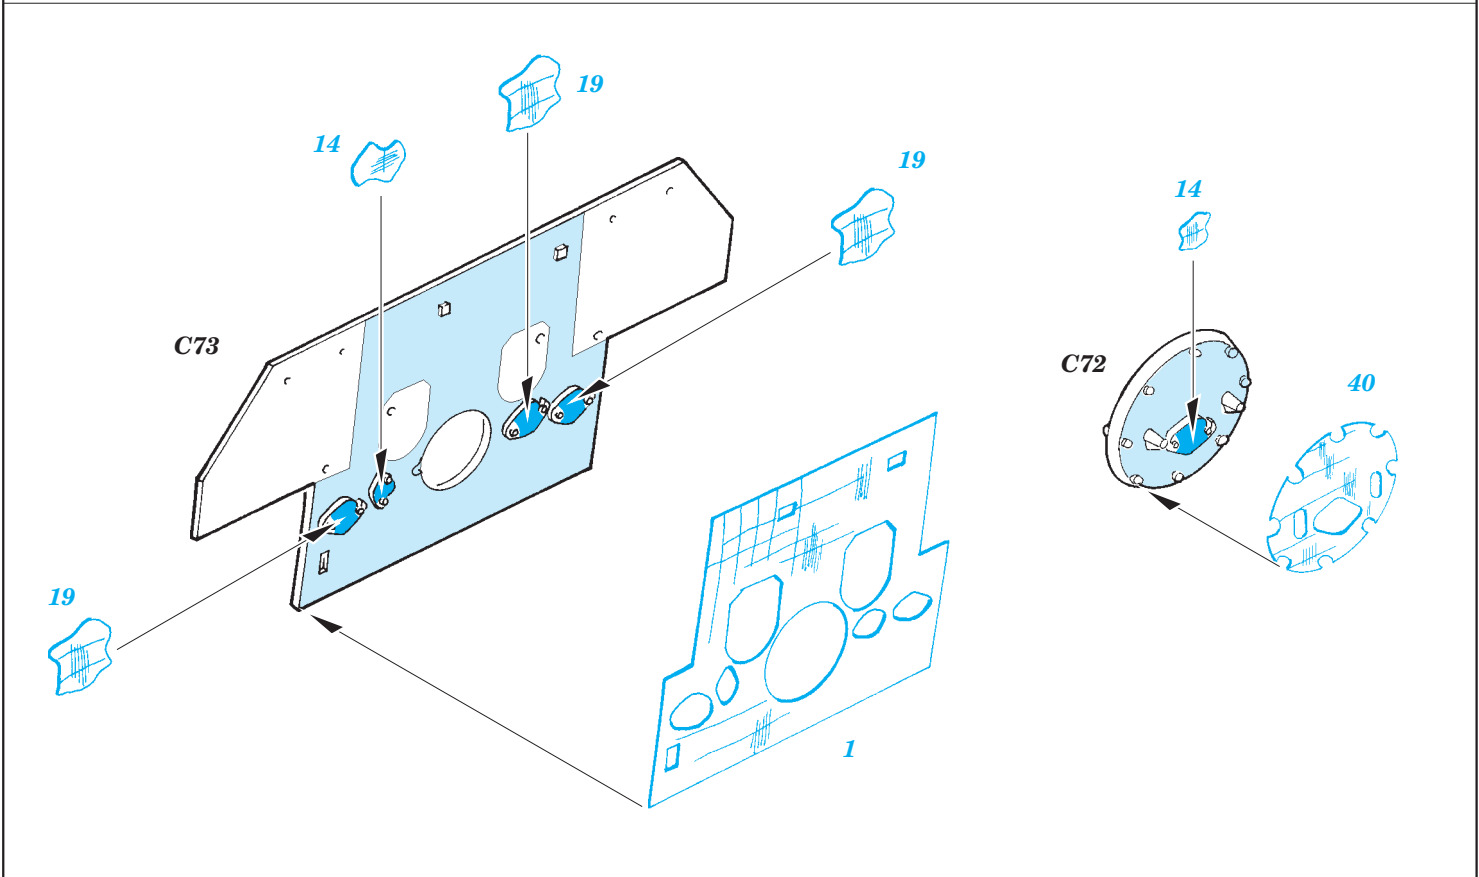

# Pz. Kpfw.V Panther (Ausf.D) zimmerit

eduard

36 308

detail set for 1/35 ZVEZDA 3678 kit • sada detailů pro stavebnici 1/48 ZVEZDA 3678

- APPLY EXPRESS MASK AND PAINT BEFORE GLUING  
POUŽIT EXPRESS MASK NABARVIT PŘED SLEPENÍM
- SYMMETRICAL ASSEMBLY  
SYMETRICKÁ MONTÁŽ
- REMOVE  
ODSTRANIT
- GRIND  
OBROUSIT
- DRILL HOLE  
VRTAT OTVOR
- COLORED ETCHED PARTS  
LEPTANÉ BAREVNÉ DÍLY
- ETCHED PARTS  
LEPTANÉ NEBAREVNÉ DÍLY
- ORIGINAL KIT PARTS  
PŮVODNÍ DÍLY STAVEBNICE
- BEND  
OHNOUT
- OPTION  
VOLBA
- REPLACE  
NAHRADIT
- REVERSE SIDE  
OTOČIT

ORIGINAL KIT PARTS  
PŮVODNÍ DÍLY STAVEBNICE

PHOTO-ETCHED PARTS  
LEPTANÉ DÍLY

PARTS TO BE REMOVED  
DÍLY K ODSTRANĚNÍ

FILL  
TMELIT

**Related products: 36 307 Pz. Kpfw. V Panther (Ausf. D) Schürzen**

**Related products: 36 306 Pz. Kpfw. V Panther (Ausf. D)**