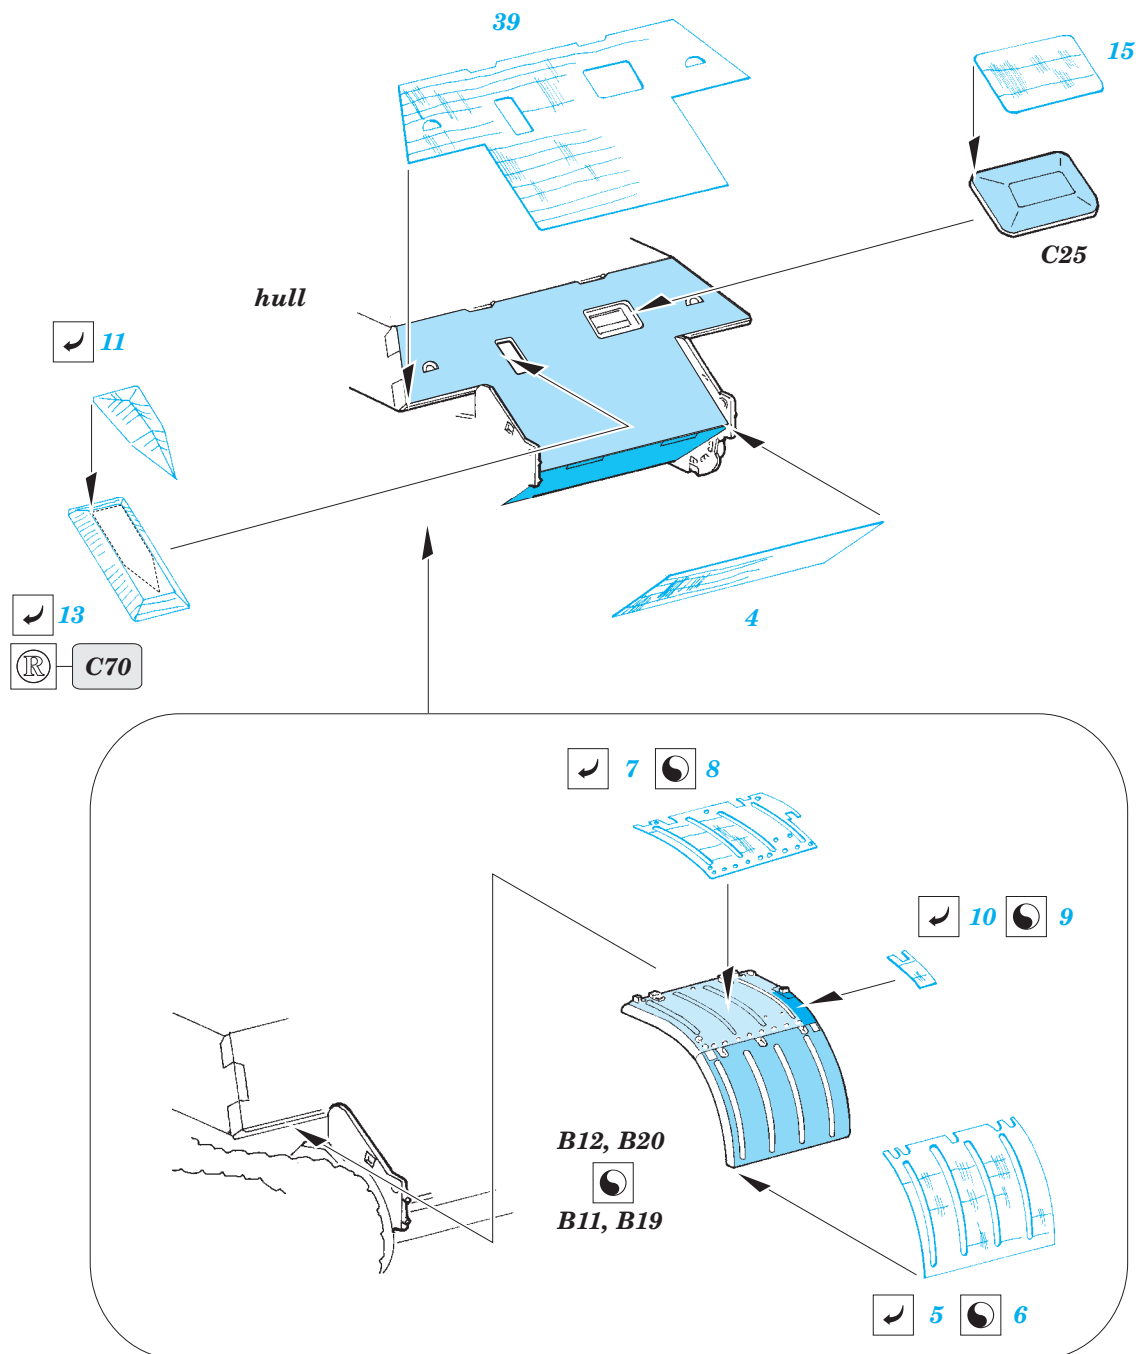

# Pz. Kpfw.V Panther (Ausf.D) zimmerit

eduard

36 308

detail set for 1/35 ZVEZDA 3678 kit • sada detailů pro stavebnici 1/48 ZVEZDA 3678

- APPLY EXPRESS MASK AND PAINT BEFORE GLUING  
POUŽIT EXPRESS MASK NABARVIT PŘED SLEPENÍM
- SYMMETRICAL ASSEMBLY  
SYMETRICKÁ MONTÁŽ
- REMOVE  
ODSTRANIT
- GRIND  
OBROUSIT
- DRILL HOLE  
VRTAT OTVOR
- COLORED ETCHED PARTS  
LEPTANÉ BAREVNÉ DÍLY
- ETCHED PARTS  
LEPTANÉ NEBAREVNÉ DÍLY
- ORIGINAL KIT PARTS  
PŮVODNÍ DÍLY STAVEBNICE
- BEND  
OHNOUT
- OPTION  
VOLBA
- REPLACE  
NAHRADIT
- REVERSE SIDE  
OTOČIT

ORIGINAL KIT PARTS  
PŮVODNÍ DÍLY STAVEBNICE

PHOTO-ETCHED PARTS  
LEPTANÉ DÍLY

PARTS TO BE REMOVED  
DÍLY K ODSTRANĚNÍ

FILL  
TMELIT

**Related products: 36 307 Pz. Kpfw. V Panther (Ausf. D) Schürzen**

**Related products: 36 306 Pz. Kpfw. V Panther (Ausf. D)**