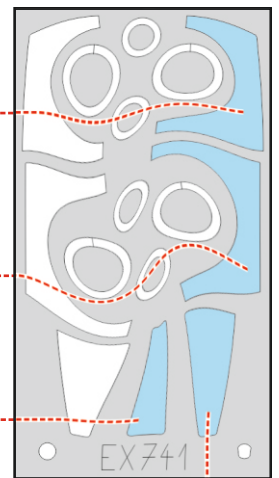

Tornado ASSTA 3.1

EX 741

for kit **REVELL**

scale **1/48**

LIQUID MASK

1.)

F184

F178

2.)

LIQUID MASK

3.)