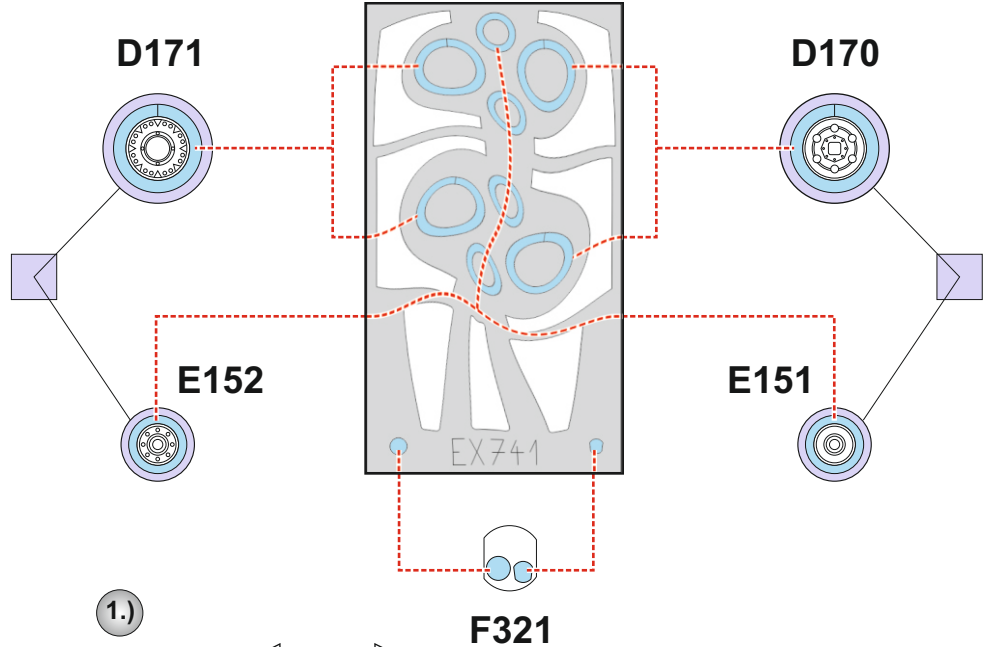

Tornado ASSTA 3.1

EX 741

for kit **REVELL**

scale **1/48**

LIQUID MASK

1.)

F184

F178

2.)

LIQUID MASK

3.)