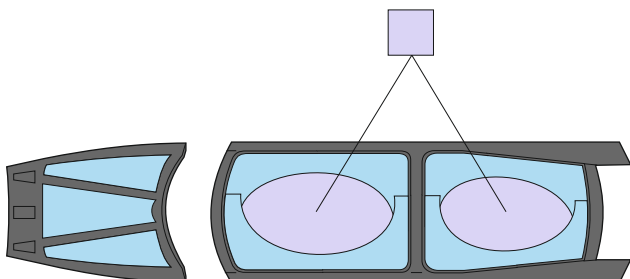

Tornado ASSTA 3.1

EX 741

for kit **REVELL**

scale **1/48**

LIQUID MASK

1.)

F184

F178

2.)

LIQUID MASK

3.)