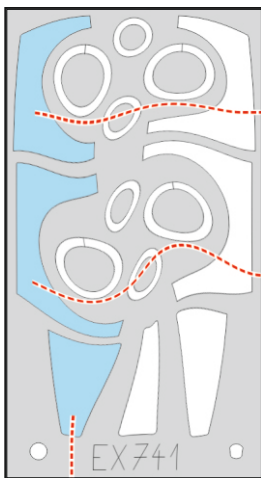

Tornado ASSTA 3.1

EX 741

for kit **REVELL**

scale **1/48**

LIQUID MASK

1.)

F184

F178

2.)

LIQUID MASK

3.)