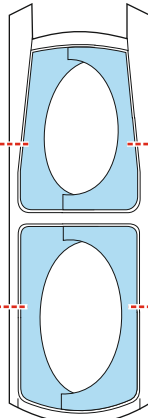

Tornado ASSTA 3.1

EX 741

for kit **REVELL**

scale **1/48**

LIQUID MASK

1.)

F184

F178