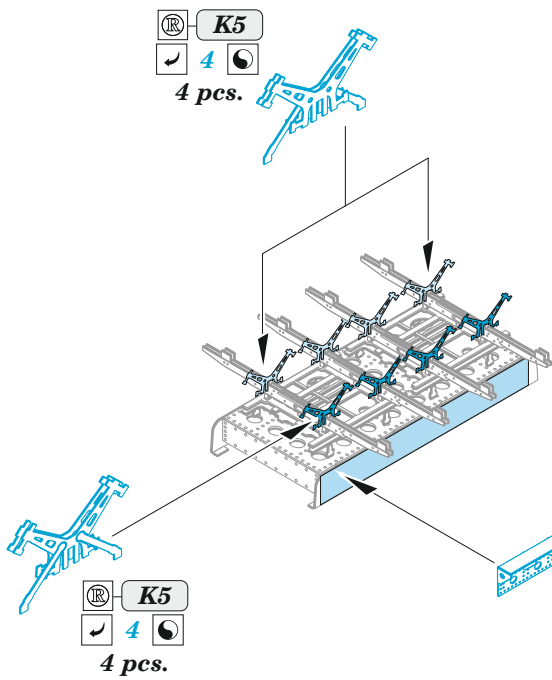

Sunderland Mk.V bomb bay

eduard

72 690

1/72

detail set for SPECIAL HOBBY 1/72 kit • sada detailů pro stavebnici SPECIAL HOBBY 1/72

- APPLY EXPRESS MASK AND PAINT BEFORE GLUING
POUŽIT EXPRESS MASK NABARVIT PŘED SLEPENÍM
- SYMMETRICAL ASSEMBLY
SYMETRICKÁ MONTÁŽ
- REMOVE
ODSTRANIT
- GRIND
OBROUSIT
- DRILL HOLE
VRTAT OTVOR
- BEND
OHNOUT
- OPTION
VOLBA
- REPLACE
NAHRADIT
- 1** COLORED ETCHED PARTS
LEPTANÉ BAREVNÉ DÍLY
- 1** ETCHED PARTS
LEPTANÉ NEBAREVNÉ DÍLY
- 1** ORIGINAL KIT PARTS
PŮVODNÍ DÍLY STAVEBNICE

ORIGINAL KIT PARTS
PŮVODNÍ DÍLY STAVEBNICE

PHOTO-ETCHED PARTS
LEPTANÉ DÍLY

PARTS TO BE REMOVED
DÍLY K ODSTRANĚNÍ

FILL
TMELIT

Related products: 72 688 Sunderland Mk.V exterior 1/72

film

Related products: SS 668 + 73 668 Sunderland Mk.V interior 1/72