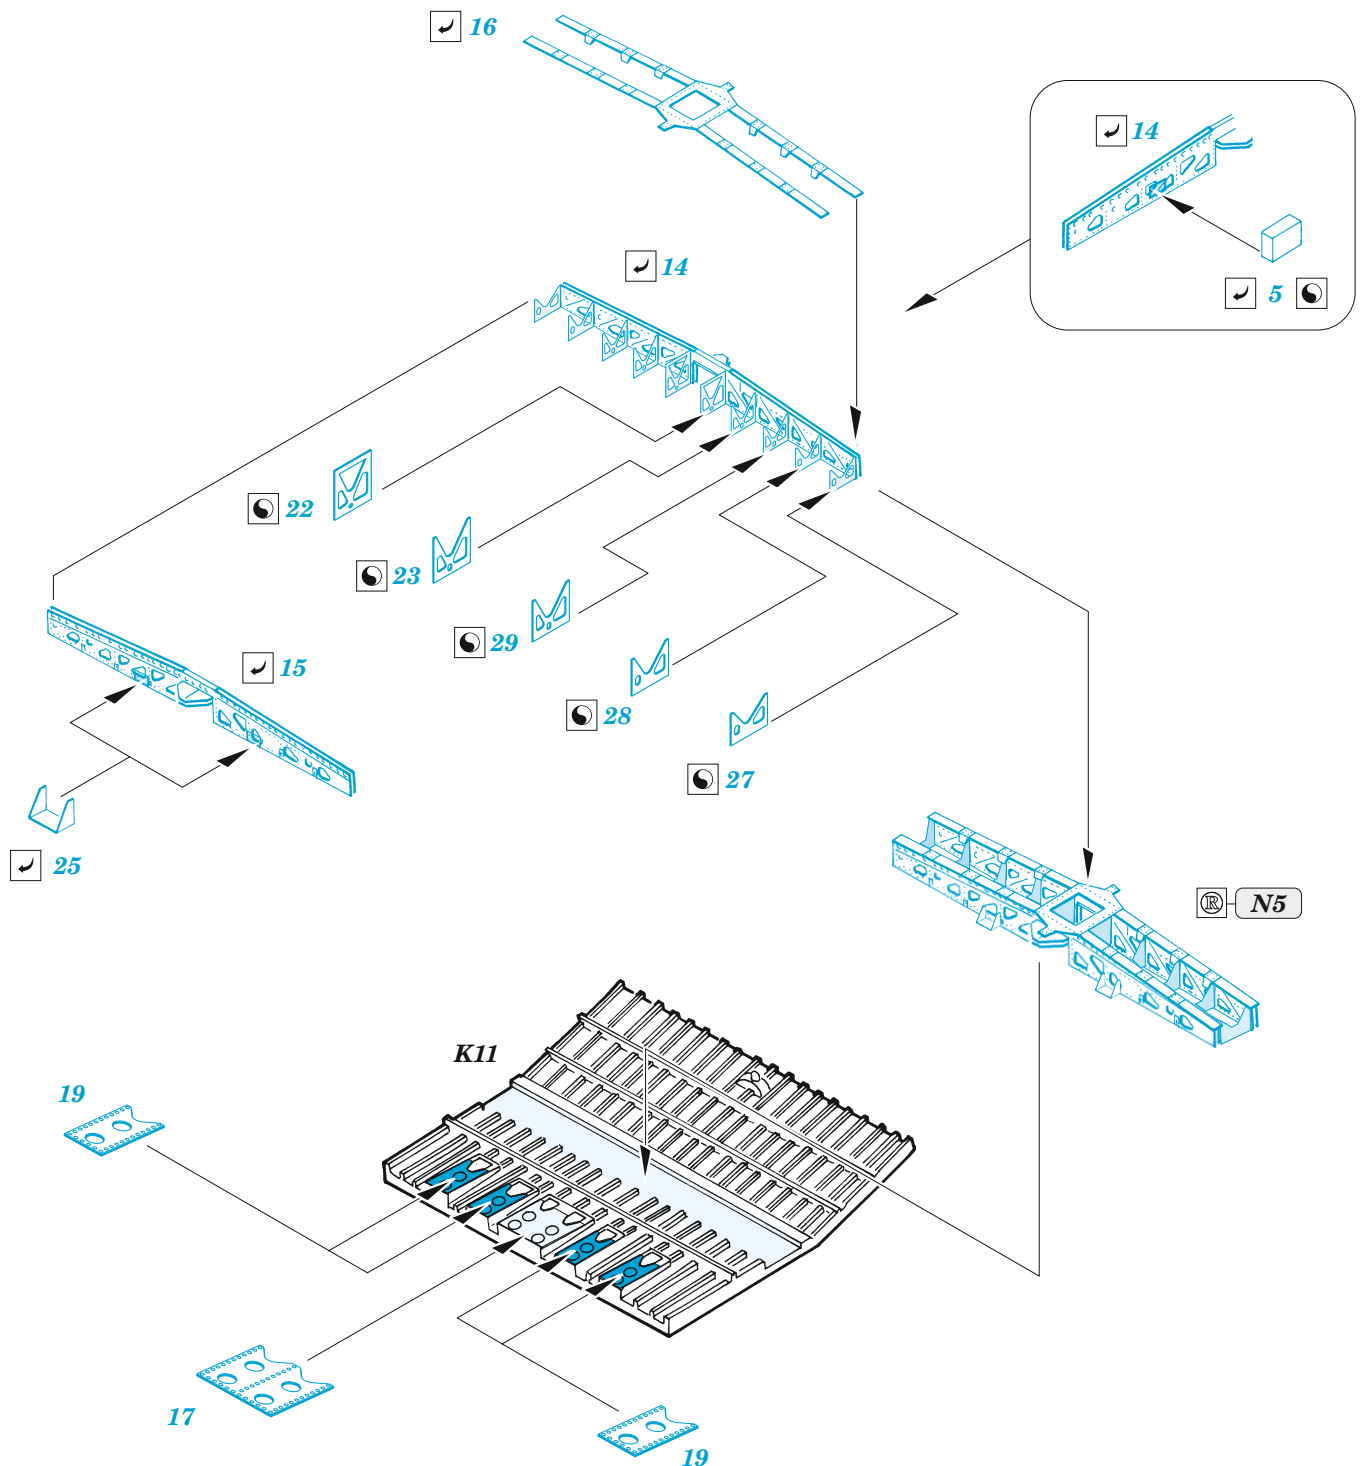

Sunderland Mk.V bomb bay

eduard

72 690

1/72

detail set for SPECIAL HOBBY 1/72 kit • sada detailů pro stavebnici SPECIAL HOBBY 1/72

- APPLY EXPRESS MASK AND PAINT BEFORE GLUING
POUŽIT EXPRESS MASK NABARVIT PŘED SLEPENÍM
- SYMMETRICAL ASSEMBLY
SYMETRICKÁ MONTÁŽ
- REMOVE
ODSTRANIT
- GRIND
OBROUSIT
- DRILL HOLE
VRTAT OTVOR
- BEND
OHNOUT
- OPTION
VOLBA
- REPLACE
NAHRADIT
- 1** COLORED ETCHED PARTS
LEPTANÉ BAREVNÉ DÍLY
- 1** ETCHED PARTS
LEPTANÉ NEBAREVNÉ DÍLY
- 1** ORIGINAL KIT PARTS
PŮVODNÍ DÍLY STAVEBNICE

ORIGINAL KIT PARTS
PŮVODNÍ DÍLY STAVEBNICE

PHOTO-ETCHED PARTS
LEPTANÉ DÍLY

PARTS TO BE REMOVED
DÍLY K ODSTRANĚNÍ

FILL
TMELIT

Related products: 72 688 Sunderland Mk.V exterior 1/72

film

Related products: SS 668 + 73 668 Sunderland Mk.V interior 1/72