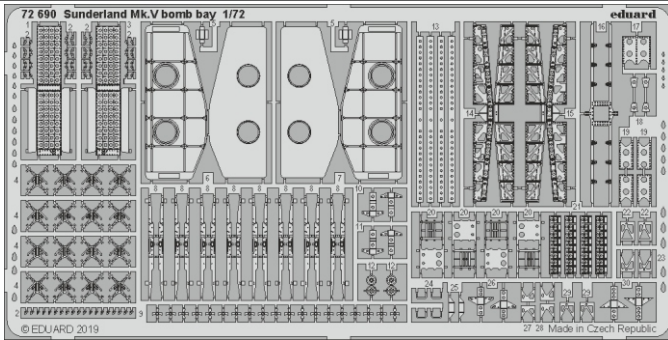

Sunderland Mk.V bomb bay

eduard

72 690

1/72

detail set for SPECIAL HOBBY 1/72 kit • sada detailů pro stavebnici SPECIAL HOBBY 1/72

- APPLY EXPRESS MASK AND PAINT BEFORE GLUING
POUŽIT EXPRESS MASK NABARVIT PŘED SLEPENÍM
- SYMMETRICAL ASSEMBLY
SYMETRICKÁ MONTÁŽ
- REMOVE
ODSTRANIT
- GRIND
OBROUSIT
- DRILL HOLE
VRTAT OTVOR
- BEND
OHNOUT
- OPTION
VOLBA
- REPLACE
NAHRADIT
- 1** COLORED ETCHED PARTS
LEPTANÉ BAREVNÉ DÍLY
- 1** ETCHED PARTS
LEPTANÉ NEBAREVNÉ DÍLY
- 1** ORIGINAL KIT PARTS
PŮVODNÍ DÍLY STAVEBNICE

ORIGINAL KIT PARTS
PŮVODNÍ DÍLY STAVEBNICE

PHOTO-ETCHED PARTS
LEPTANÉ DÍLY

PARTS TO BE REMOVED
DÍLY K ODSTRANĚNÍ

FILL
TMELIT

Related products: 72 688 Sunderland Mk.V exterior 1/72

film

Related products: SS 668 + 73 668 Sunderland Mk.V interior 1/72