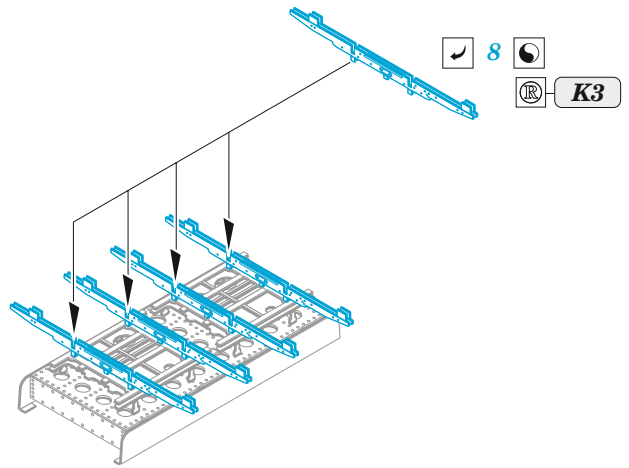

Sunderland Mk.V bomb bay

eduard

72 690

1/72

detail set for SPECIAL HOBBY 1/72 kit • sada detailů pro stavebnici SPECIAL HOBBY 1/72

- APPLY EXPRESS MASK AND PAINT BEFORE GLUING
POUŽIT EXPRESS MASK NABARVIT PŘED SLEPENÍM
- SYMMETRICAL ASSEMBLY
SYMETRICKÁ MONTÁŽ
- REMOVE
ODSTRANIT
- GRIND
OBROUSIT
- DRILL HOLE
VRTAT OTVOR
- BEND
OHNOUT
- OPTION
VOLBA
- REPLACE
NAHRADIT
- 1** COLORED ETCHED PARTS
LEPTANÉ BAREVNÉ DÍLY
- 1** ETCHED PARTS
LEPTANÉ NEBAREVNÉ DÍLY
- 1** ORIGINAL KIT PARTS
PŮVODNÍ DÍLY STAVEBNICE

ORIGINAL KIT PARTS
PŮVODNÍ DÍLY STAVEBNICE

PHOTO-ETCHED PARTS
LEPTANÉ DÍLY

PARTS TO BE REMOVED
DÍLY K ODSTRANĚNÍ

FILL
TMELIT

Related products: 72 688 Sunderland Mk.V exterior 1/72

film

Related products: SS 668 + 73 668 Sunderland Mk.V interior 1/72