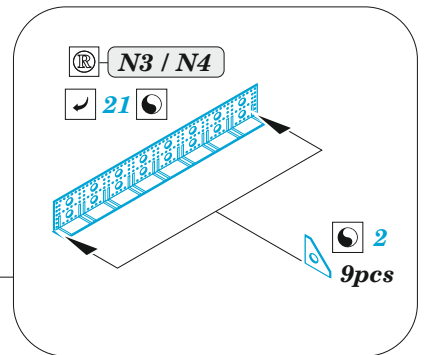

Sunderland Mk.V bomb bay

eduard

72 690

1/72

detail set for SPECIAL HOBBY 1/72 kit • sada detailů pro stavebnici SPECIAL HOBBY 1/72

- APPLY EXPRESS MASK AND PAINT BEFORE GLUING
POUŽIT EXPRESS MASK NABARVIT PŘED SLEPENÍM
- SYMMETRICAL ASSEMBLY
SYMETRICKÁ MONTÁŽ
- REMOVE
ODSTRANIT
- GRIND
OBROUSIT
- DRILL HOLE
VRTAT OTVOR
- BEND
OHNOUT
- OPTION
VOLBA
- REPLACE
NAHRADIT
- 1** COLORED ETCHED PARTS
LEPTANÉ BAREVNÉ DÍLY
- 1** ETCHED PARTS
LEPTANÉ NEBAREVNÉ DÍLY
- 1** ORIGINAL KIT PARTS
PŮVODNÍ DÍLY STAVEBNICE

ORIGINAL KIT PARTS
PŮVODNÍ DÍLY STAVEBNICE

PHOTO-ETCHED PARTS
LEPTANÉ DÍLY

PARTS TO BE REMOVED
DÍLY K ODSTRANĚNÍ

FILL
TMELIT

Related products: 72 688 Sunderland Mk.V exterior 1/72

film

Related products: SS 668 + 73 668 Sunderland Mk.V interior 1/72