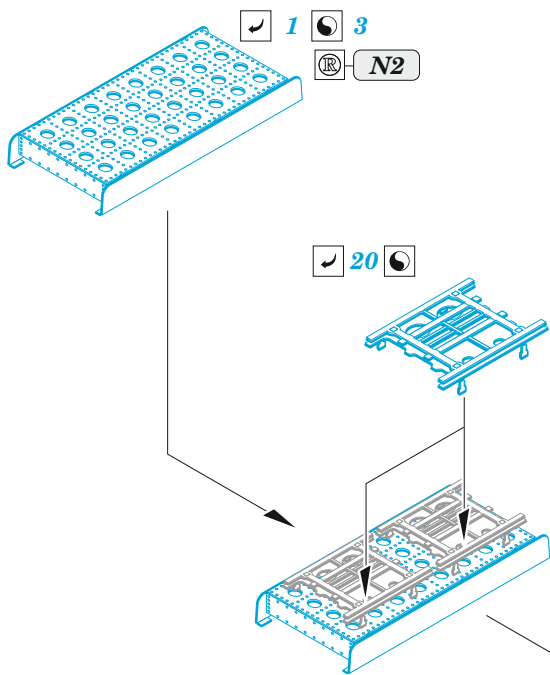

Sunderland Mk.V bomb bay

eduard

72 690

1/72

detail set for SPECIAL HOBBY 1/72 kit • sada detailů pro stavebnici SPECIAL HOBBY 1/72

- APPLY EXPRESS MASK AND PAINT BEFORE GLUING
POUŽIT EXPRESS MASK NABARVIT PŘED SLEPENÍM
- SYMMETRICAL ASSEMBLY
SYMETRICKÁ MONTÁŽ
- REMOVE
ODSTRANIT
- GRIND
OBROUSIT
- DRILL HOLE
VRTAT OTVOR
- BEND
OHNOUT
- OPTION
VOLBA
- REPLACE
NAHRADIT
- 1** COLORED ETCHED PARTS
LEPTANÉ BAREVNÉ DÍLY
- 1** ETCHED PARTS
LEPTANÉ NEBAREVNÉ DÍLY
- 1** ORIGINAL KIT PARTS
PŮVODNÍ DÍLY STAVEBNICE

ORIGINAL KIT PARTS
PŮVODNÍ DÍLY STAVEBNICE

PHOTO-ETCHED PARTS
LEPTANÉ DÍLY

PARTS TO BE REMOVED
DÍLY K ODSTRANĚNÍ

FILL
TMELIT

Related products: 72 688 Sunderland Mk.V exterior 1/72

film

Related products: SS 668 + 73 668 Sunderland Mk.V interior 1/72