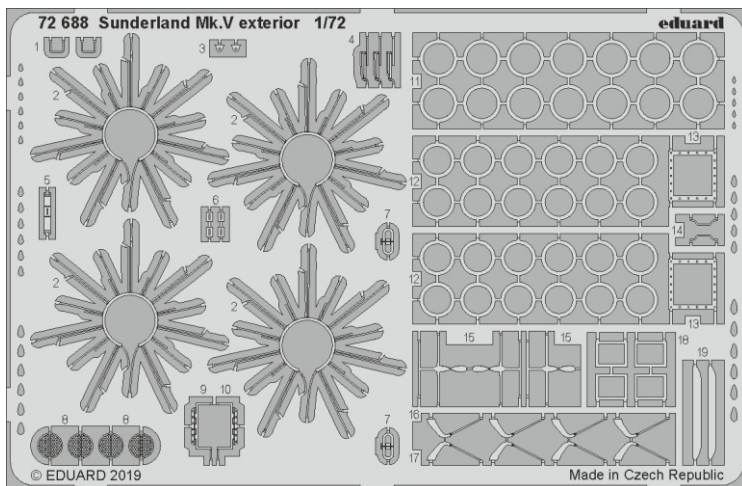

ORIGINAL KIT PARTS
PŮVODNÍ DÍLY STAVEBNICE

PHOTO-ETCHED PARTS
LEPTANÉ DÍLY

PARTS TO BE REMOVED
DÍLY K ODSTRANĚNÍ

FILL
TMELIT

Related products: 72 688 Sunderland Mk.V exterior 1/72

film

Related products: SS 668 + 73 668 Sunderland Mk.V interior 1/72