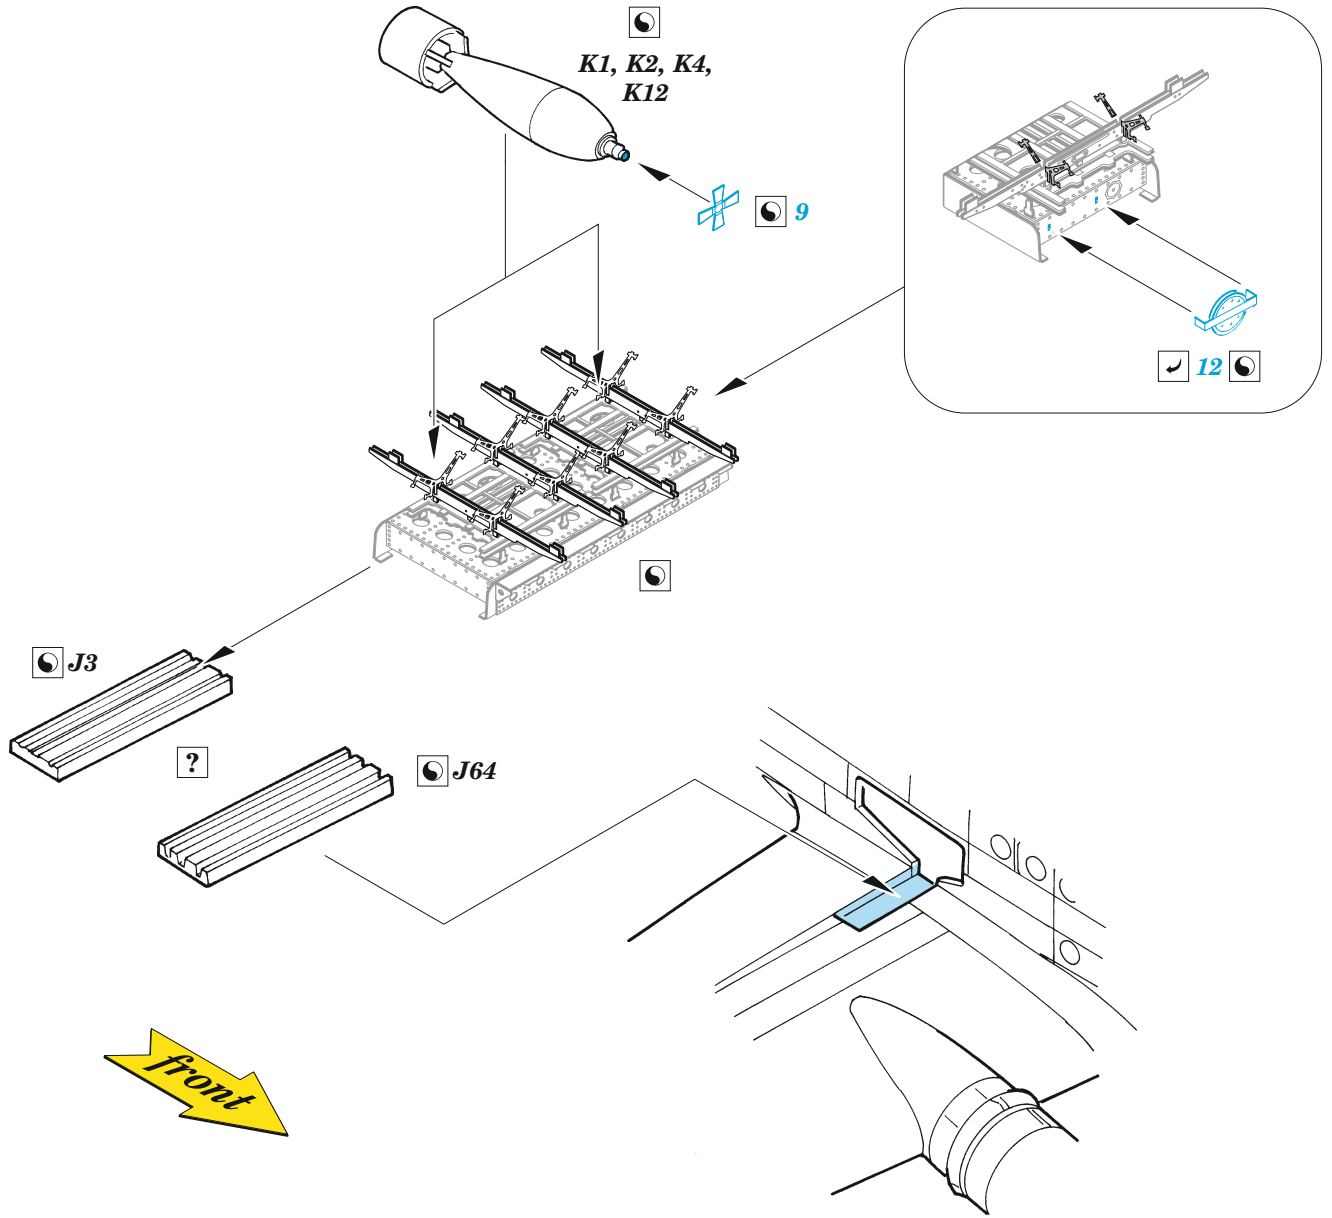

Sunderland Mk.V bomb bay

eduard

72 690

1/72

detail set for SPECIAL HOBBY 1/72 kit • sada detailů pro stavebnici SPECIAL HOBBY 1/72

- APPLY EXPRESS MASK AND PAINT BEFORE GLUING
POUŽIT EXPRESS MASK NABARVIT PŘED SLEPENÍM
- SYMMETRICAL ASSEMBLY
SYMETRICKÁ MONTÁŽ
- REMOVE
ODSTRANIT
- GRIND
OBROUSIT
- DRILL HOLE
VRTAT OTVOR
- BEND
OHNOUT
- OPTION
VOLBA
- REPLACE
NAHRADIT
- 1** COLORED ETCHED PARTS
LEPTANÉ BAREVNÉ DÍLY
- 1** ETCHED PARTS
LEPTANÉ NEBAREVNÉ DÍLY
- 1** ORIGINAL KIT PARTS
PŮVODNÍ DÍLY STAVEBNICE

ORIGINAL KIT PARTS
PŮVODNÍ DÍLY STAVEBNICE

PHOTO-ETCHED PARTS
LEPTANÉ DÍLY

PARTS TO BE REMOVED
DÍLY K ODSTRANĚNÍ

FILL
TMELIT

Related products: 72 688 Sunderland Mk.V exterior 1/72

film

Related products: SS 668 + 73 668 Sunderland Mk.V interior 1/72