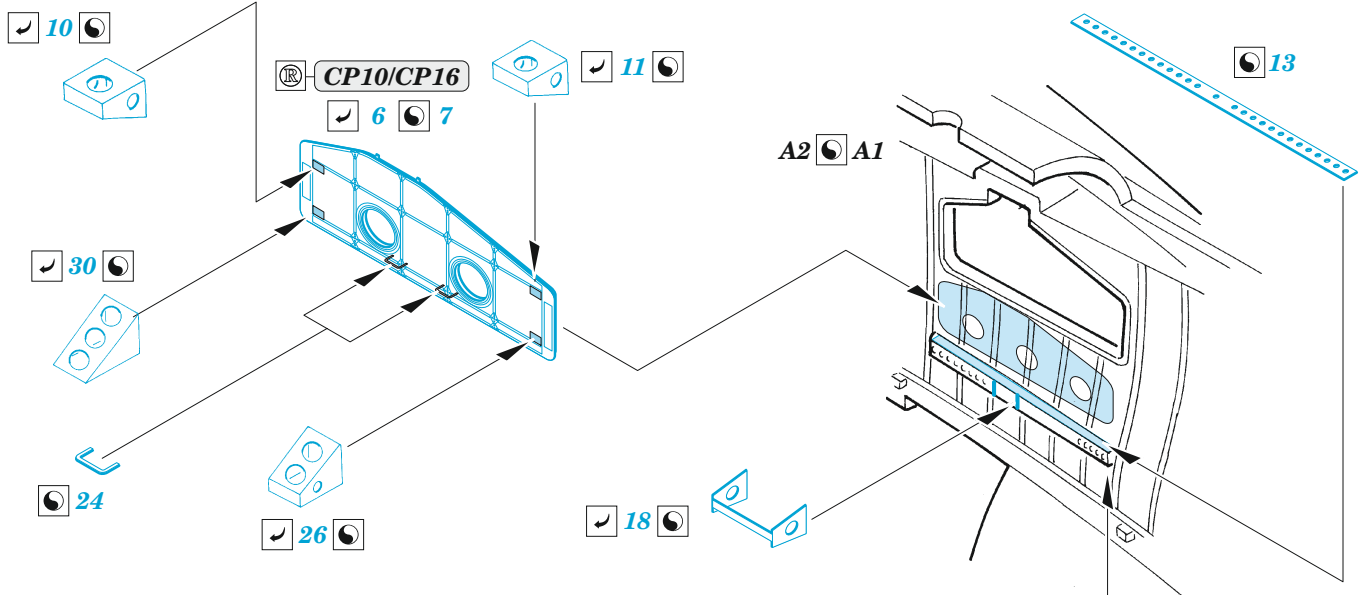

Sunderland Mk.V bomb bay

eduard

72 690

1/72

detail set for SPECIAL HOBBY 1/72 kit • sada detailů pro stavebnici SPECIAL HOBBY 1/72

- APPLY EXPRESS MASK AND PAINT BEFORE GLUING
POUŽIT EXPRESS MASK NABARVIT PŘED SLEPENÍM
- SYMMETRICAL ASSEMBLY
SYMETRICKÁ MONTÁŽ
- REMOVE
ODSTRANIT
- GRIND
OBROUSIT
- DRILL HOLE
VRTAT OTVOR
- BEND
OHNOUT
- OPTION
VOLBA
- REPLACE
NAHRADIT
- 1** COLORED ETCHED PARTS
LEPTANÉ BAREVNÉ DÍLY
- 1** ETCHED PARTS
LEPTANÉ NEBAREVNÉ DÍLY
- 1** ORIGINAL KIT PARTS
PŮVODNÍ DÍLY STAVEBNICE

ORIGINAL KIT PARTS
PŮVODNÍ DÍLY STAVEBNICE

PHOTO-ETCHED PARTS
LEPTANÉ DÍLY

PARTS TO BE REMOVED
DÍLY K ODSTRANĚNÍ

FILL
TMELIT

Related products: 72 688 Sunderland Mk.V exterior 1/72

film

Related products: SS 668 + 73 668 Sunderland Mk.V interior 1/72