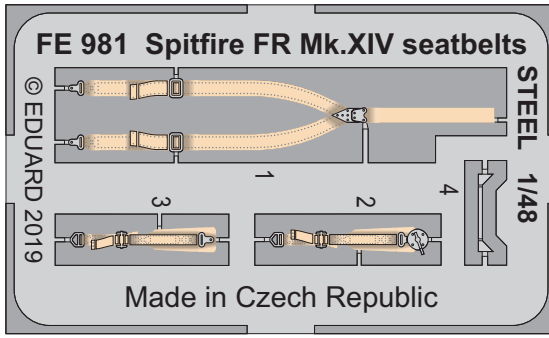

## 1/48

detail set for AIRFIX 1/48 kit • sada detailů pro stavebnici AIRFIX 1/48

- APPLY EXPRESS MASK AND PAINT BEFORE GLUING  
POUŽIT EXPRESS MASK NABARVIT PŘED SLEPENÍM
- SYMMETRICAL ASSEMBLY  
SYMETRICKÁ MONTÁŽ
- REMOVE  
ODSTRANIT
- GRIND  
OBROUSIT
- DRILL HOLE  
VRTÁT OTVOR
- BEND  
OHNOUT
- OPTION  
VOLBA
- REPLACE  
NAHRADIT
- COLORED ETCHED PARTS  
LEPTANÉ BAREVNÉ DÍLY
- ETCHED PARTS  
LEPTANÉ NEBAREVNÉ DÍLY
- ORIGINAL KIT PARTS  
PŮVODNÍ DÍLY STAVEBNICE