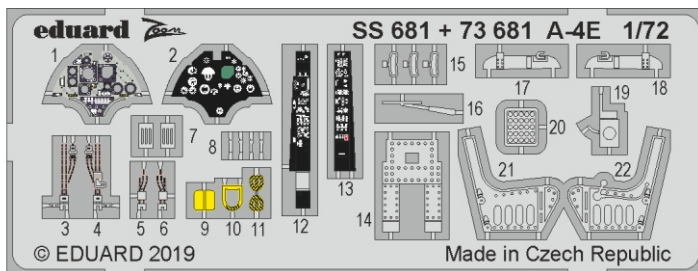

A-4E

eduard

SS 681

1/72

detail set for HOBBY BOSS 1/72 kit • sada detailů pro stavebnici HOBBY BOSS 1/72

- APPLY EXPRESS MASK AND PAINT BEFORE GLUING
POUŽIT EXPRESS MASK NABARVIT PŘED SLEPENÍM
- SYMMETRICAL ASSEMBLY
SYMETRICKÁ MONTÁŽ
- REMOVE
ODSTRANIT
- GRIND
OBROUSIT
- DRILL HOLE
VRTAT OTVOR
- BEND
OHNOUT
- OPTION
VOLBA
- REPLACE
NAHRADIT
- COLORED ETCHED PARTS
LEPTANÉ BAREVNÉ DÍLY
- ETCHED PARTS
LEPTANÉ NEBAREVNÉ DÍLY
- ORIGINAL KIT PARTS
PŮVODNÍ DÍLY STAVEBNICE

ORIGINAL KIT PARTS PŮVODNÍ DÍLY STAVEBNICE	PHOTO-ETCHED PARTS LEPTANÉ DÍLY	PARTS TO BE REMOVED DÍLY K ODSTRANĚNÍ	FILL TMELIT
---	------------------------------------	--	----------------