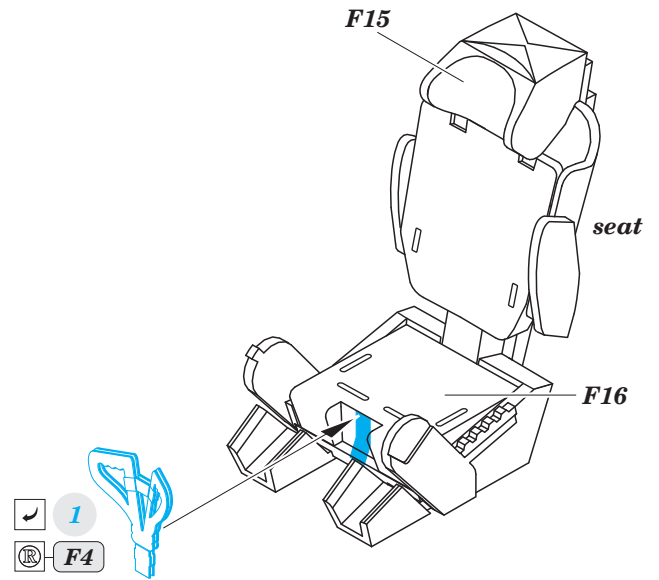

# MiG-25RBT

**FE815**

detail set for 1/48 ICM 48901 kit • sada detailů pro stavběnici 1/48 ICM 48901

- APPLY EXPRESS MASK AND PAINT BEFORE GLUING  
POUŽIT EXPRESS MASK NABARVIT PŘED SLEPENÍM
- SYMMETRICAL ASSEMBLY  
SYMETRICKÁ MONTÁŽ
- REMOVE  
ODSTRANIT
- GRIND  
OBROUSIT
- DRILL HOLE  
VRTAT OTVOR
- BEND  
OHNOUT
- OPTION  
VOLBA
- REPLACE  
NAHRADIT
- 1** COLORED ETCHED PARTS  
LEPTANÉ BAREVNÉ DÍLY
- 1** ETCHED PARTS  
LEPTANÉ NEBAREVNÉ DÍLY
- 1** ORIGINAL KIT PARTS  
PŮVODNÍ DÍLY STAVEBNICE

**■** ORIGINAL KIT PARTS PŮVODNÍ DÍLY STAVEBNICE     **■** PHOTO-ETCHED PARTS LEPTANÉ DÍLY     **■** PARTS TO BE REMOVED DÍLY K ODSTRANĚNÍ     **■** FILL TMLIT

**Related products:**

**49 815 MiG-25RBT interior**