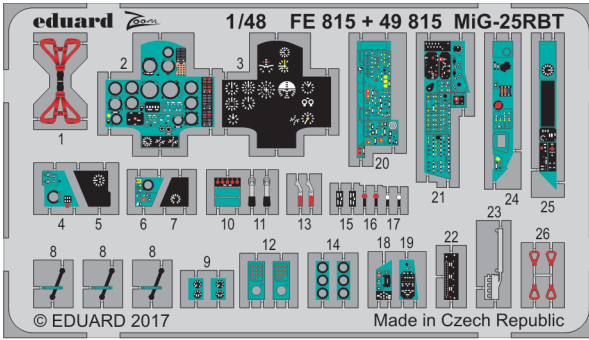

# MiG-25RBT

**FE815**

detail set for 1/48 ICM 48901 kit • sada detailů pro stavběnici 1/48 ICM 48901

- APPLY EXPRESS MASK AND PAINT BEFORE GLUING  
POUŽIT EXPRESS MASK NABARVIT PŘED SLEPENÍM
- SYMMETRICAL ASSEMBLY  
SYMETRICKÁ MONTÁŽ
- REMOVE  
ODSTRANIT
- GRIND  
OBROUSIT
- DRILL HOLE  
VRTAT OTVOR
- BEND  
OHNOUT
- OPTION  
VOLBA
- REPLACE  
NAHRADIT
- 1** COLORED ETCHED PARTS  
LEPTANÉ BAREVNÉ DÍLY
- 1** ETCHED PARTS  
LEPTANÉ NEBAREVNÉ DÍLY
- 1** ORIGINAL KIT PARTS  
PŮVODNÍ DÍLY STAVEBNICE

**■** ORIGINAL KIT PARTS PŮVODNÍ DÍLY STAVEBNICE     **■** PHOTO-ETCHED PARTS LEPTANÉ DÍLY     **■** PARTS TO BE REMOVED DÍLY K ODSTRANĚNÍ     **■** FILL TMLIT

**Related products:**

**49 815 MiG-25RBT interior**