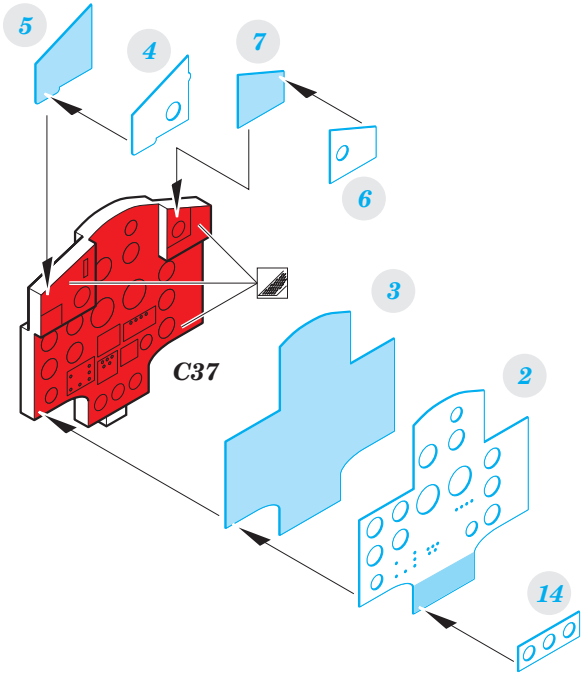

# MiG-25RBT

**FE815**

detail set for 1/48 ICM 48901 kit • sada detailů pro stavběnici 1/48 ICM 48901

- APPLY EXPRESS MASK AND PAINT BEFORE GLUING  
POUŽIT EXPRESS MASK NABARVIT PŘED SLEPENÍM
- SYMMETRICAL ASSEMBLY  
SYMETRICKÁ MONTÁŽ
- REMOVE  
ODSTRANIT
- GRIND  
OBROUSIT
- DRILL HOLE  
VRTAT OTVOR
- BEND  
OHNOUT
- OPTION  
VOLBA
- REPLACE  
NAHRADIT
- 1** COLORED ETCHED PARTS  
LEPTANÉ BAREVNÉ DÍLY
- 1** ETCHED PARTS  
LEPTANÉ NEBAREVNÉ DÍLY
- 1** ORIGINAL KIT PARTS  
PŮVODNÍ DÍLY STAVEBNICE

**■** ORIGINAL KIT PARTS PŮVODNÍ DÍLY STAVEBNICE     **■** PHOTO-ETCHED PARTS LEPTANÉ DÍLY     **■** PARTS TO BE REMOVED DÍLY K ODSTRANĚNÍ     **■** FILL TMLIT

**Related products:**

**49 815 MiG-25RBT interior**