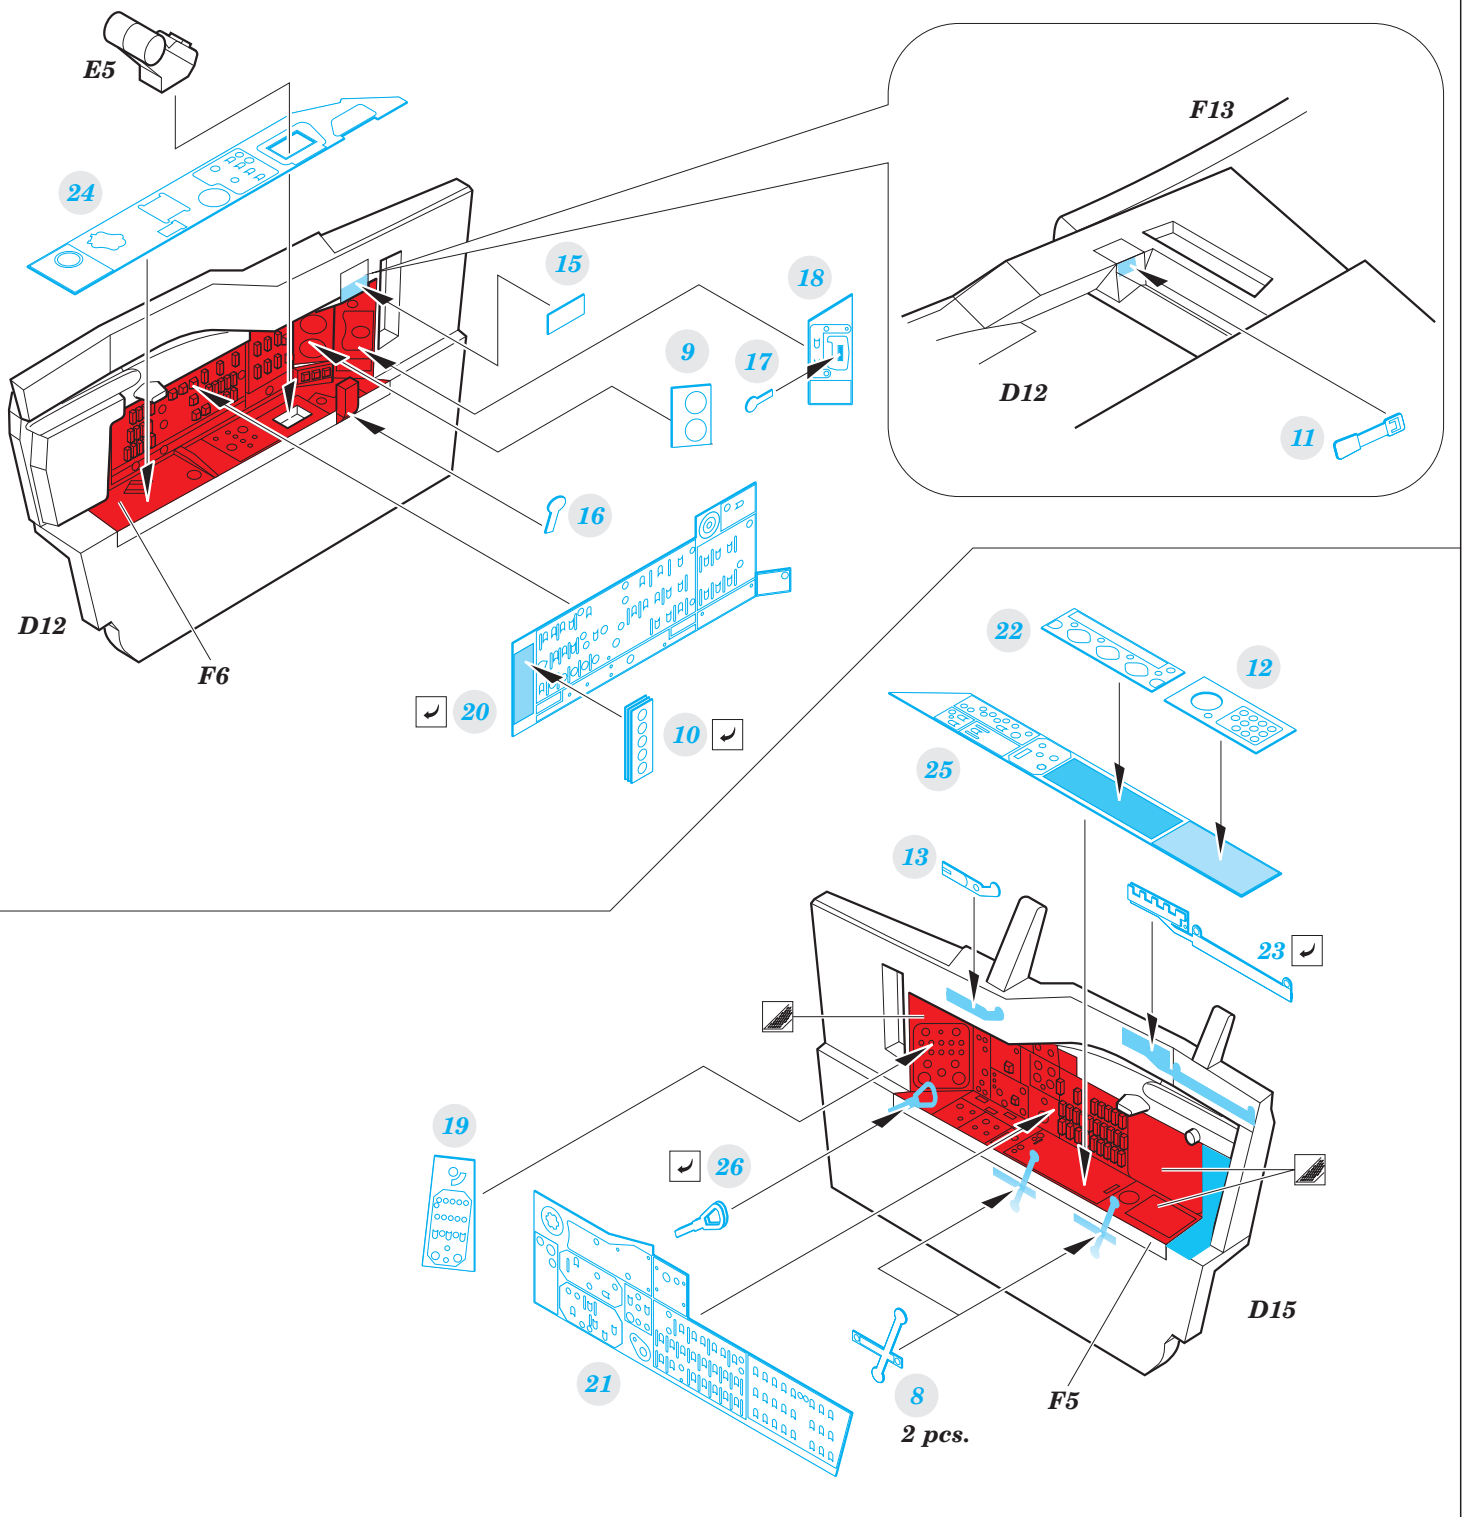

# MiG-25RBT

**FE815**

detail set for 1/48 ICM 48901 kit • sada detailů pro stavběnici 1/48 ICM 48901

- APPLY EXPRESS MASK AND PAINT BEFORE GLUING  
POUŽIT EXPRESS MASK NABARVIT PŘED SLEPENÍM
- SYMMETRICAL ASSEMBLY  
SYMETRICKÁ MONTÁŽ
- REMOVE  
ODSTRANIT
- GRIND  
OBROUSIT
- DRILL HOLE  
VRTAT OTVOR
- BEND  
OHNOUT
- OPTION  
VOLBA
- REPLACE  
NAHRADIT
- 1** COLORED ETCHED PARTS  
LEPTANÉ BAREVNÉ DÍLY
- 1** ETCHED PARTS  
LEPTANÉ NEBAREVNÉ DÍLY
- 1** ORIGINAL KIT PARTS  
PŮVODNÍ DÍLY STAVEBNICE

**■** ORIGINAL KIT PARTS PŮVODNÍ DÍLY STAVEBNICE     **■** PHOTO-ETCHED PARTS LEPTANÉ DÍLY     **■** PARTS TO BE REMOVED DÍLY K ODSTRANĚNÍ     **■** FILL TMLIT

**Related products:**

**49 815 MiG-25RBT interior**