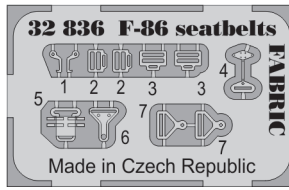

F-86 seatbelts FABRIC

eduard

detail set for 1/32 KittyHawk KH32007 kit • sada detailů pro stavebnici 1/32 KittyHawk KH32007

32 836

**TP -
TEXTILE
PART**

**PE -
PHOTOETCHED
PART**

- APPLY EXPRESS MASK AND PAINT BEFORE GLUING
POUŽIT EXPRESS MASK NABARVIT PŘED SLEPENÍM
 - SYMMETRICAL ASSEMBLY
SYMETRICKÁ MONTÁŽ
 - REMOVE
ODSTRANIT
 - GRIND
OBROUSIT
 - DRILL HOLE
VRTAT OTVOR
 - BEND
OHNOUT
 - OPTION
VOLBA
 - REPLACE
NAHRADIT
- 1** COLORED ETCHED PARTS
LEPTANÉ BAREVNÉ DÍLY
- 1** ETCHED PARTS
LEPTANÉ NEBAREVNÉ DÍLY
- 1** ORIGINAL KIT PARTS
PŮVODNÍ DÍLY STAVEBNICE

ORIGINAL KIT PARTS
PŮVODNÍ DÍLY STAVEBNICE

PHOTO-ETCHED PARTS
LEPTANÉ DÍLY

PARTS TO BE REMOVED
DÍLY K ODSTRANĚNÍ

FILL
TMELIT