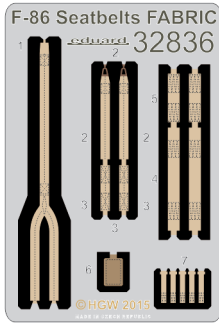

F-86 seatbelts FABRIC

eduard

detail set for 1/32 KittyHawk KH32007 kit • sada detailů pro stavebnici 1/32 KittyHawk KH32007

32 836

**TP -
TEXTILE
PART**

**PE -
PHOTOETCHED
PART**

- APPLY EXPRESS MASK AND PAINT BEFORE GLUING
POUŽIT EXPRESS MASK NABARVIT PŘED SLEPENÍM
 - SYMMETRICAL ASSEMBLY
SYMETRICKÁ MONTÁŽ
 - REMOVE
ODSTRANIT
 - GRIND
OBROUSIT
 - DRILL HOLE
VRTAT OTVOR
 - BEND
OHNOUT
 - OPTION
VOLBA
 - REPLACE
NAHRADIT
- 1** COLORED ETCHED PARTS
LEPTANÉ BAREVNÉ DÍLY
- 1** ETCHED PARTS
LEPTANÉ NEBAREVNÉ DÍLY
- 1** ORIGINAL KIT PARTS
PŮVODNÍ DÍLY STAVEBNICE

ORIGINAL KIT PARTS
PŮVODNÍ DÍLY STAVEBNICE

PHOTO-ETCHED PARTS
LEPTANÉ DÍLY

PARTS TO BE REMOVED
DÍLY K ODSTRANĚNÍ

FILL
TMELIT