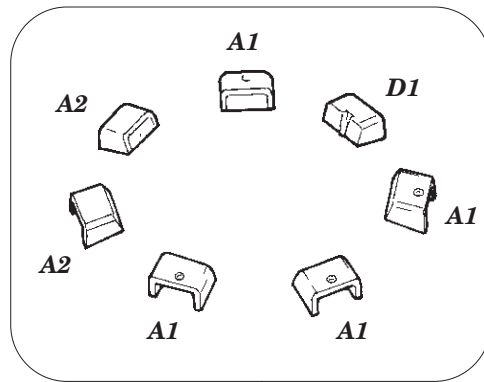

King Tiger initial

eduard

36 386

1/35

detail set for TAKOM 1/35 kit • sada detailů pro stavebnici TAKOM 1/35

- APPLY EXPRESS MASK AND PAINT BEFORE GLUING
POUŽIT EXPRESS MASK NABARVIT PŘED SLEPENÍM
 - SYMMETRICAL ASSEMBLY
SYMETRICKÁ MONTÁŽ
 - REMOVE
ODSTRANIT
 - GRIND
OBROUSIT
 - DRILL HOLE
VRTAT OTVOR
 - COLORED ETCHED PARTS
LEPTANÉ BAREVNÉ DÍLY
 - ETCHED PARTS
LEPTANÉ NEBAREVNÉ DÍLY
 - ORIGINAL KIT PARTS
PŮVODNÍ DÍLY STAVEBNICE
- BEND
OHNOUT
 - OPTION
VOLBA
 - REPLACE
NAHRADIT

ORIGINAL KIT PARTS
PŮVODNÍ DÍLY STAVEBNICE

PHOTO-ETCHED PARTS
LEPTANÉ DÍLY

PARTS TO BE REMOVED
DÍLY K ODSTRANĚNÍ

FILL
TMELIT

options B, C and D