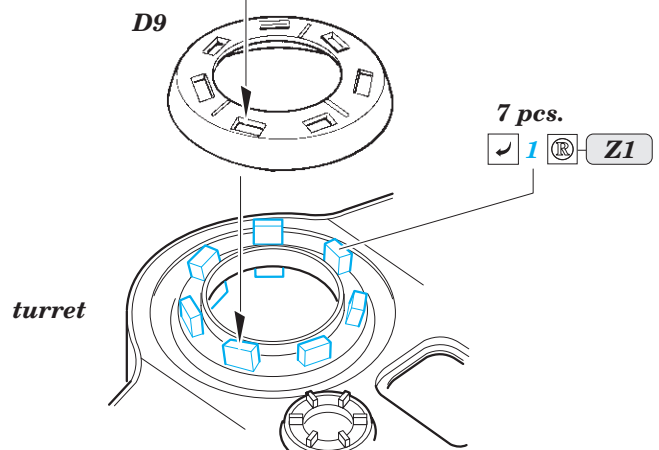

King Tiger initial

eduard

36 386

1/35

detail set for TAKOM 1/35 kit • sada detailů pro stavebnici TAKOM 1/35

- APPLY EXPRESS MASK AND PAINT BEFORE GLUING
POUŽIT EXPRESS MASK NABARVIT PŘED SLEPENÍM
 - SYMMETRICAL ASSEMBLY
SYMETRICKÁ MONTÁŽ
 - REMOVE
ODSTRANIT
 - GRIND
OBROUSIT
 - DRILL HOLE
VRTAT OTVOR
 - COLORED ETCHED PARTS
LEPTANÉ BAREVNÉ DÍLY
 - ETCHED PARTS
LEPTANÉ NEBAREVNÉ DÍLY
 - ORIGINAL KIT PARTS
PŮVODNÍ DÍLY STAVEBNICE
- BEND
OHNOUT
 - OPTION
VOLBA
 - REPLACE
NAHRADIT

ORIGINAL KIT PARTS
PŮVODNÍ DÍLY STAVEBNICE

PHOTO-ETCHED PARTS
LEPTANÉ DÍLY

PARTS TO BE REMOVED
DÍLY K ODSTRANĚNÍ

FILL
TMELIT

options B, C and D