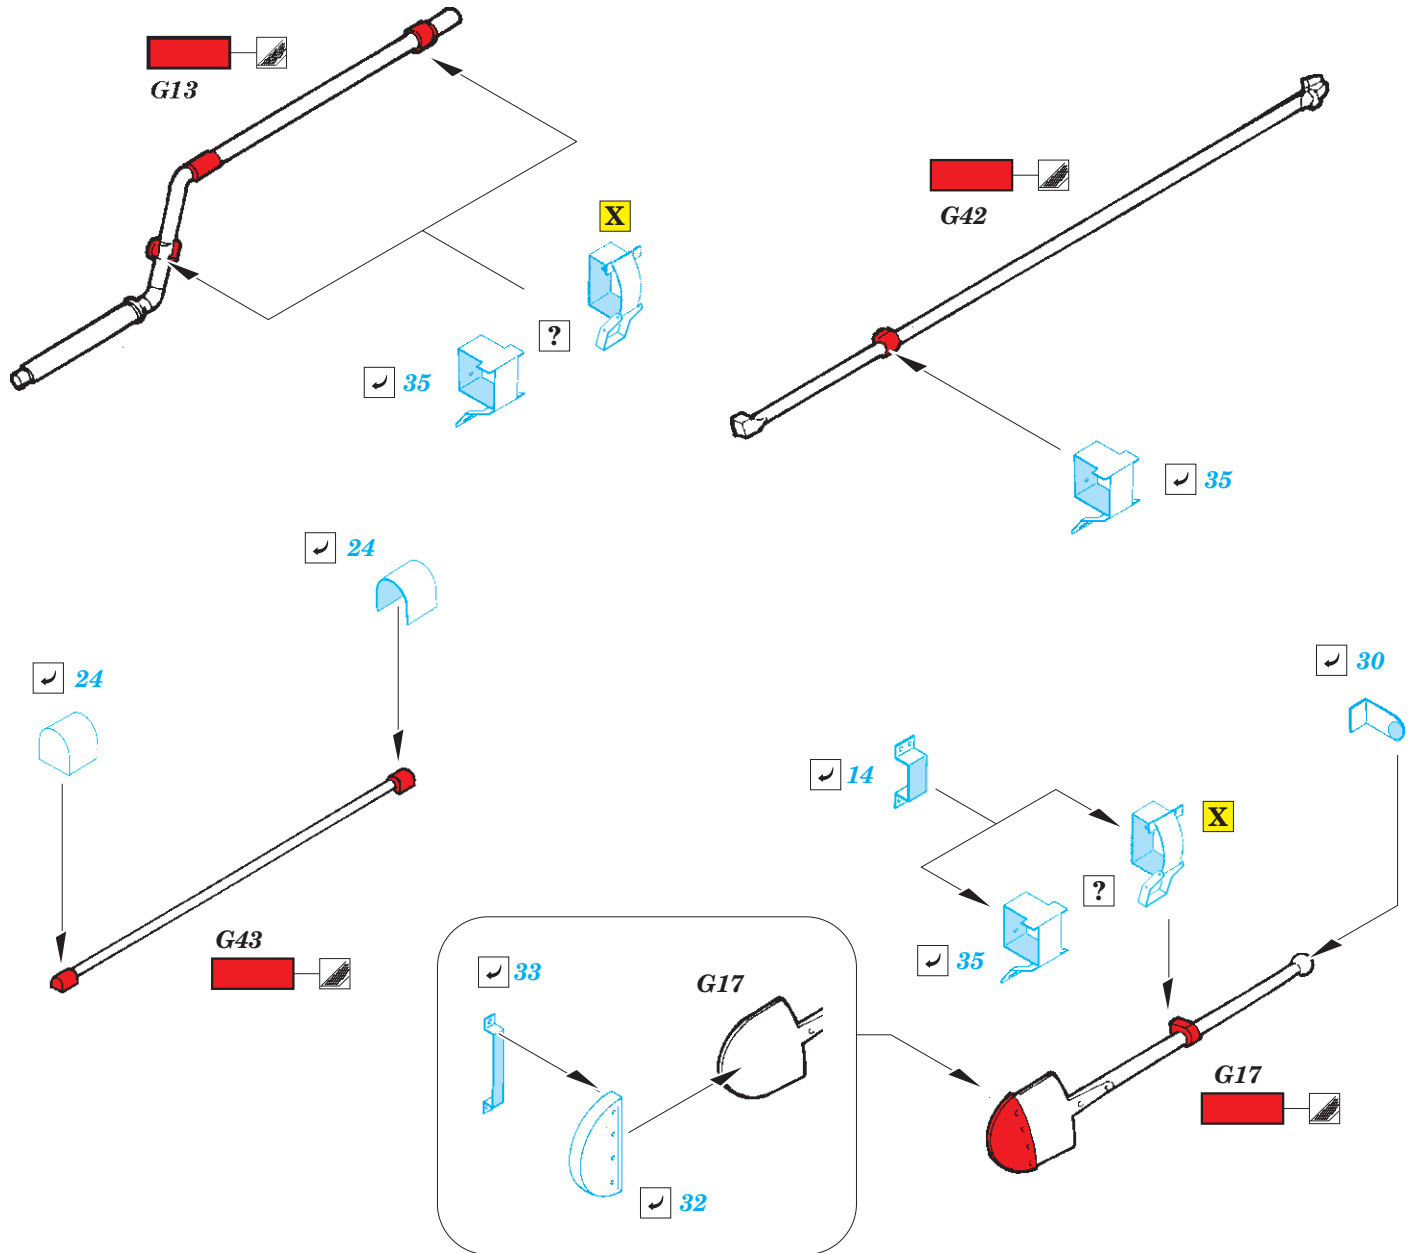

King Tiger initial

eduard

36 386

1/35

detail set for TAKOM 1/35 kit • sada detailů pro stavebnici TAKOM 1/35

- APPLY EXPRESS MASK AND PAINT BEFORE GLUING
POUŽIT EXPRESS MASK NABARVIT PŘED SLEPENÍM
 - SYMMETRICAL ASSEMBLY
SYMETRICKÁ MONTÁŽ
 - REMOVE
ODSTRANIT
 - GRIND
OBROUSIT
 - DRILL HOLE
VRTAT OTVOR
 - COLORED ETCHED PARTS
LEPTANÉ BAREVNÉ DÍLY
 - ETCHED PARTS
LEPTANÉ NEBAREVNÉ DÍLY
 - ORIGINAL KIT PARTS
PŮVODNÍ DÍLY STAVEBNICE
- BEND
OHNOUT
 - OPTION
VOLBA
 - REPLACE
NAHRADIT

ORIGINAL KIT PARTS
PŮVODNÍ DÍLY STAVEBNICE

PHOTO-ETCHED PARTS
LEPTANÉ DÍLY

PARTS TO BE REMOVED
DÍLY K ODSTRANĚNÍ

FILL
TMELIT

options B, C and D