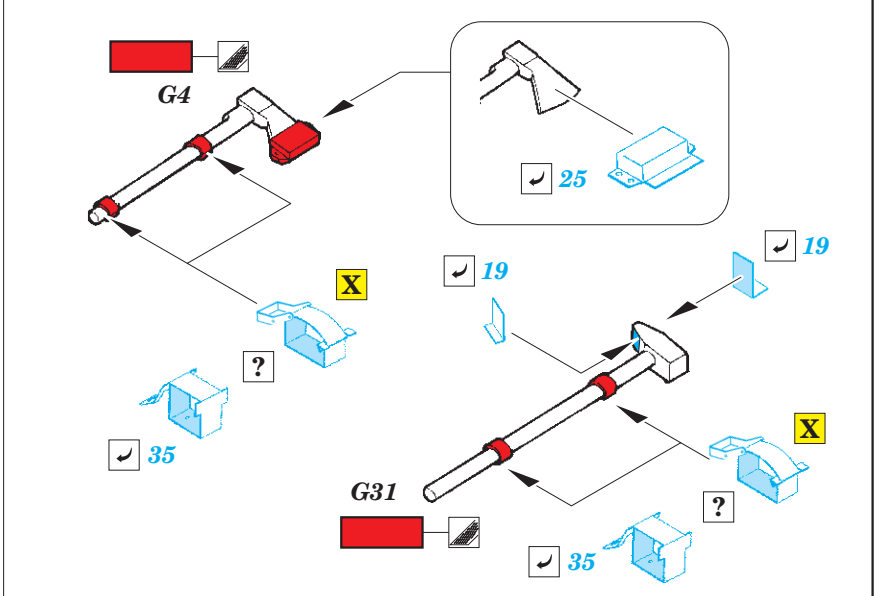

King Tiger initial

eduard

36 386

1/35

detail set for TAKOM 1/35 kit • sada detailů pro stavebnici TAKOM 1/35

- APPLY EXPRESS MASK AND PAINT BEFORE GLUING
POUŽIT EXPRESS MASK NABARVIT PŘED SLEPENÍM
 - SYMMETRICAL ASSEMBLY
SYMETRICKÁ MONTÁŽ
 - REMOVE
ODSTRANIT
 - GRIND
OBROUSIT
 - DRILL HOLE
VRTAT OTVOR
 - COLORED ETCHED PARTS
LEPTANÉ BAREVNÉ DÍLY
 - ETCHED PARTS
LEPTANÉ NEBAREVNÉ DÍLY
 - ORIGINAL KIT PARTS
PŮVODNÍ DÍLY STAVEBNICE
- BEND
OHNOUT
 - OPTION
VOLBA
 - REPLACE
NAHRADIT

ORIGINAL KIT PARTS
PŮVODNÍ DÍLY STAVEBNICE

PHOTO-ETCHED PARTS
LEPTANÉ DÍLY

PARTS TO BE REMOVED
DÍLY K ODSTRANĚNÍ

FILL
TMELIT

options B, C and D