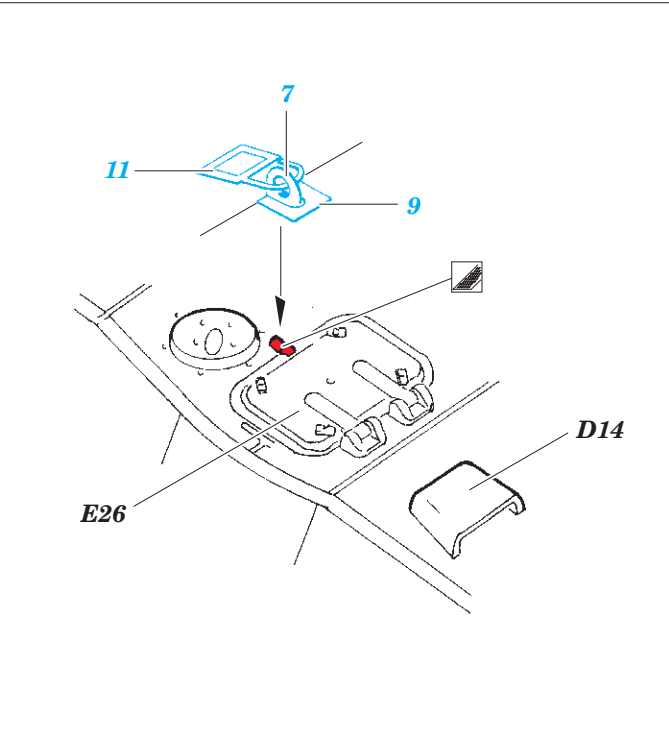

King Tiger initial

eduard

36 386

1/35

detail set for TAKOM 1/35 kit • sada detailů pro stavebnici TAKOM 1/35

- APPLY EXPRESS MASK AND PAINT BEFORE GLUING
POUŽIT EXPRESS MASK NABARVIT PŘED SLEPENÍM
 - SYMMETRICAL ASSEMBLY
SYMETRICKÁ MONTÁŽ
 - REMOVE
ODSTRANIT
 - GRIND
OBROUSIT
 - DRILL HOLE
VRTAT OTVOR
 - COLORED ETCHED PARTS
LEPTANÉ BAREVNÉ DÍLY
 - ETCHED PARTS
LEPTANÉ NEBAREVNÉ DÍLY
 - ORIGINAL KIT PARTS
PŮVODNÍ DÍLY STAVEBNICE
- BEND
OHNOUT
 - OPTION
VOLBA
 - REPLACE
NAHRADIT

ORIGINAL KIT PARTS
PŮVODNÍ DÍLY STAVEBNICE

PHOTO-ETCHED PARTS
LEPTANÉ DÍLY

PARTS TO BE REMOVED
DÍLY K ODSTRANĚNÍ

FILL
TMELIT

options B, C and D