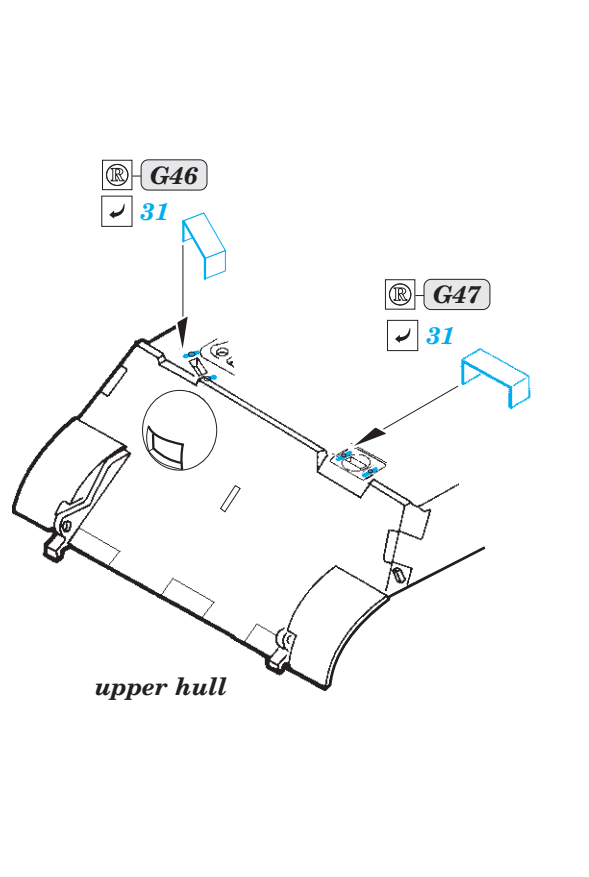

King Tiger initial

eduard

36 386

1/35

detail set for TAKOM 1/35 kit • sada detailů pro stavebnici TAKOM 1/35

- APPLY EXPRESS MASK AND PAINT BEFORE GLUING
POUŽIT EXPRESS MASK NABARVIT PŘED SLEPENÍM
 - SYMMETRICAL ASSEMBLY
SYMETRICKÁ MONTÁŽ
 - REMOVE
ODSTRANIT
 - GRIND
OBROUSIT
 - DRILL HOLE
VRTAT OTVOR
 - COLORED ETCHED PARTS
LEPTANÉ BAREVNÉ DÍLY
 - ETCHED PARTS
LEPTANÉ NEBAREVNÉ DÍLY
 - ORIGINAL KIT PARTS
PŮVODNÍ DÍLY STAVEBNICE
- BEND
OHNOUT
 - OPTION
VOLBA
 - REPLACE
NAHRADIT

ORIGINAL KIT PARTS
PŮVODNÍ DÍLY STAVEBNICE

PHOTO-ETCHED PARTS
LEPTANÉ DÍLY

PARTS TO BE REMOVED
DÍLY K ODSTRANĚNÍ

FILL
TMELIT

options B, C and D