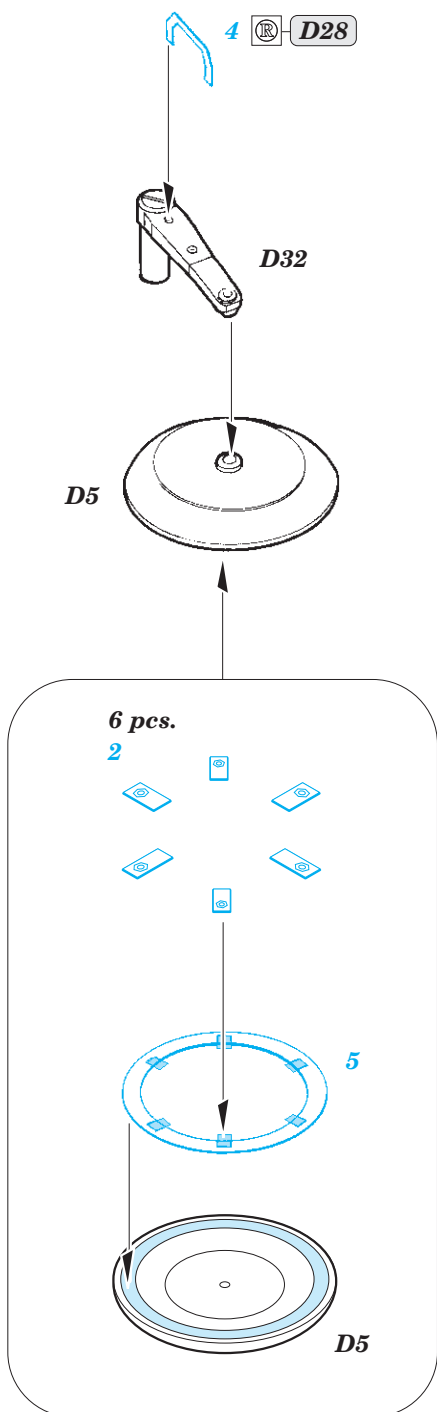

King Tiger initial

eduard

36 386

1/35

detail set for TAKOM 1/35 kit • sada detailů pro stavebnici TAKOM 1/35

- APPLY EXPRESS MASK AND PAINT BEFORE GLUING
POUŽIT EXPRESS MASK NABARVIT PŘED SLEPENÍM
 - SYMMETRICAL ASSEMBLY
SYMETRICKÁ MONTÁŽ
 - REMOVE
ODSTRANIT
 - GRIND
OBROUSIT
 - DRILL HOLE
VRTAT OTVOR
 - COLORED ETCHED PARTS
LEPTANÉ BAREVNÉ DÍLY
 - ETCHED PARTS
LEPTANÉ NEBAREVNÉ DÍLY
 - ORIGINAL KIT PARTS
PŮVODNÍ DÍLY STAVEBNICE
- BEND
OHNOUT
 - OPTION
VOLBA
 - REPLACE
NAHRADIT

ORIGINAL KIT PARTS
PŮVODNÍ DÍLY STAVEBNICE

PHOTO-ETCHED PARTS
LEPTANÉ DÍLY

PARTS TO BE REMOVED
DÍLY K ODSTRANĚNÍ

FILL
TMELIT

options B, C and D