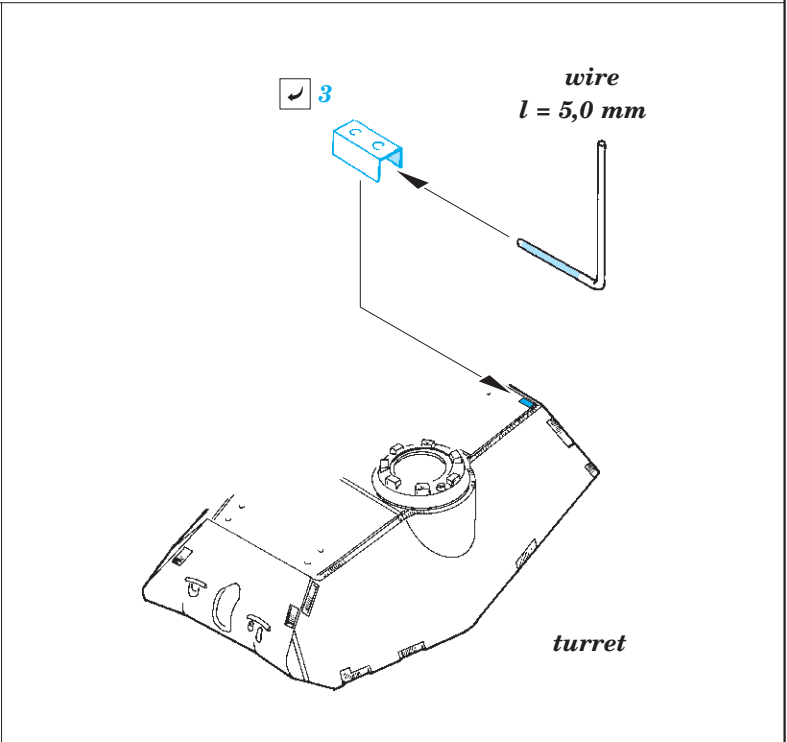

King Tiger initial

eduard

36 386

1/35

detail set for TAKOM 1/35 kit • sada detailů pro stavebnici TAKOM 1/35

- APPLY EXPRESS MASK AND PAINT BEFORE GLUING
POUŽIT EXPRESS MASK NABARVIT PŘED SLEPENÍM
 - SYMMETRICAL ASSEMBLY
SYMETRICKÁ MONTÁŽ
 - REMOVE
ODSTRANIT
 - GRIND
OBROUSIT
 - DRILL HOLE
VRTAT OTVOR
 - COLORED ETCHED PARTS
LEPTANÉ BAREVNÉ DÍLY
 - ETCHED PARTS
LEPTANÉ NEBAREVNÉ DÍLY
 - ORIGINAL KIT PARTS
PŮVODNÍ DÍLY STAVEBNICE
- BEND
OHNOUT
 - OPTION
VOLBA
 - REPLACE
NAHRADIT

ORIGINAL KIT PARTS
PŮVODNÍ DÍLY STAVEBNICE

PHOTO-ETCHED PARTS
LEPTANÉ DÍLY

PARTS TO BE REMOVED
DÍLY K ODSTRANĚNÍ

FILL
TMELIT

options B, C and D