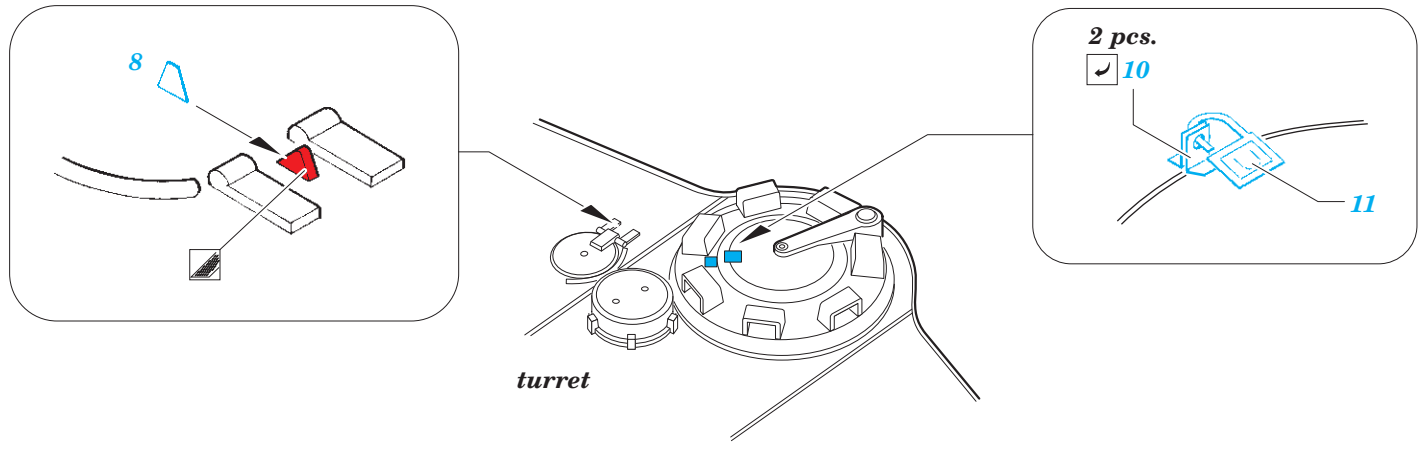

King Tiger initial

eduard

36 386

1/35

detail set for TAKOM 1/35 kit • sada detailů pro stavebnici TAKOM 1/35

- APPLY EXPRESS MASK AND PAINT BEFORE GLUING
POUŽIT EXPRESS MASK NABARVIT PŘED SLEPENÍM
 - SYMMETRICAL ASSEMBLY
SYMETRICKÁ MONTÁŽ
 - REMOVE
ODSTRANIT
 - GRIND
OBROUSIT
 - DRILL HOLE
VRTAT OTVOR
 - COLORED ETCHED PARTS
LEPTANÉ BAREVNÉ DÍLY
 - ETCHED PARTS
LEPTANÉ NEBAREVNÉ DÍLY
 - ORIGINAL KIT PARTS
PŮVODNÍ DÍLY STAVEBNICE
- BEND
OHNOUT
 - OPTION
VOLBA
 - REPLACE
NAHRADIT

ORIGINAL KIT PARTS
PŮVODNÍ DÍLY STAVEBNICE

PHOTO-ETCHED PARTS
LEPTANÉ DÍLY

PARTS TO BE REMOVED
DÍLY K ODSTRANĚNÍ

FILL
TMELIT

options B, C and D