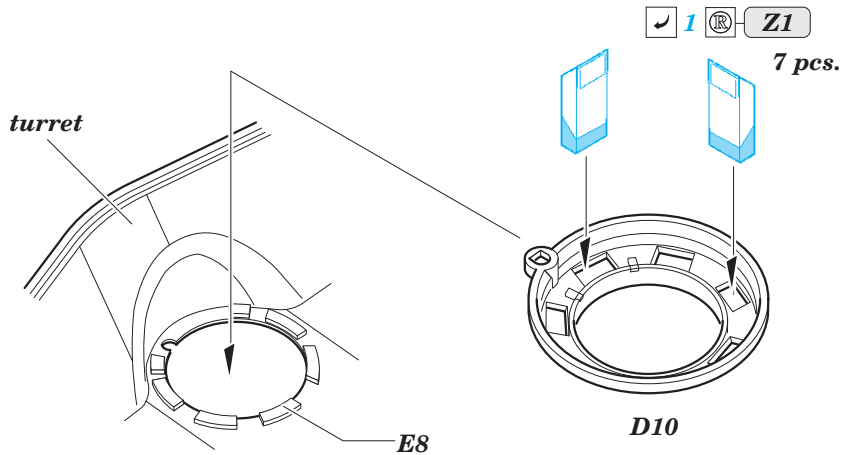

King Tiger initial

eduard

36 386

1/35

detail set for TAKOM 1/35 kit • sada detailů pro stavebnici TAKOM 1/35

- APPLY EXPRESS MASK AND PAINT BEFORE GLUING
POUŽIT EXPRESS MASK NABARVIT PŘED SLEPENÍM
 - SYMMETRICAL ASSEMBLY
SYMETRICKÁ MONTÁŽ
 - REMOVE
ODSTRANIT
 - GRIND
OBROUSIT
 - DRILL HOLE
VRTAT OTVOR
 - COLORED ETCHED PARTS
LEPTANÉ BAREVNÉ DÍLY
 - ETCHED PARTS
LEPTANÉ NEBAREVNÉ DÍLY
 - ORIGINAL KIT PARTS
PŮVODNÍ DÍLY STAVEBNICE
- BEND
OHNOUT
 - OPTION
VOLBA
 - REPLACE
NAHRADIT

ORIGINAL KIT PARTS
PŮVODNÍ DÍLY STAVEBNICE

PHOTO-ETCHED PARTS
LEPTANÉ DÍLY

PARTS TO BE REMOVED
DÍLY K ODSTRANĚNÍ

FILL
TMELIT

options B, C and D