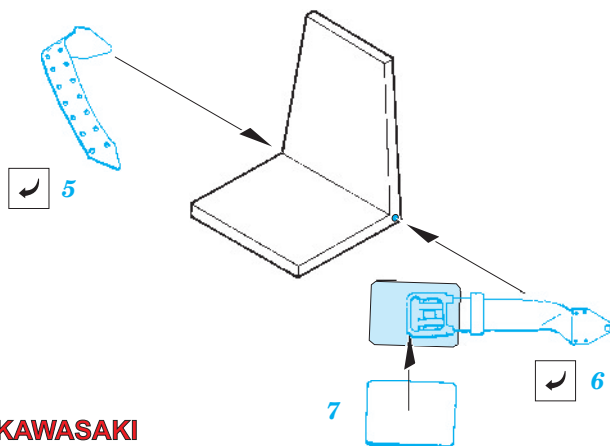

IJA Seatbelts

1/32 scale detail set • sada detailů 1/32

eduard

32 504

-  SYMETRICAL ASSEMBLY
SYMETRICKÁ MONTÁŽ
-  REMOVE
ODSTRANIT
-  BEND
OHNOUT
-  REPLACE
NAHRADIT
-  GRIND
OBROUSIT
-  OPTION
VOLBA

 ORIGINAL KIT PARTS
PŮVODNÍ DÍLY STAVEBNICE

 PHOTO-ETCHED PARTS
LEPTANÉ DÍLY

 PARTS TO BE REMOVED
DÍLY K ODSTRANĚNÍ

See your references for exact Airplane

**NAKAJIMA
(LEATHER)**

KAWASAKI

TACHIKAWA

**NAKAJIMA
(CLOTH)**

MITSUBISHI (KI-46 rear)