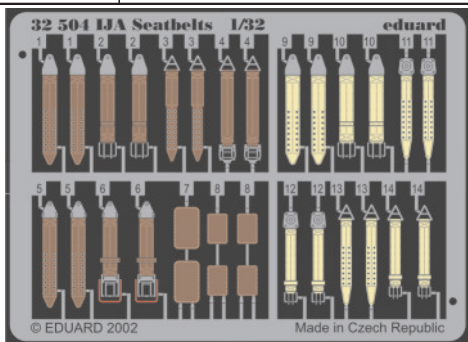

IJA Seatbelts

1/32 scale detail set • sada detailů 1/32

eduard

32 504

-  SYMETRICAL ASSEMBLY
SYMETRICKÁ MONTÁŽ
-  REMOVE
ODSTRANIT
-  BEND
OHNOUT
-  REPLACE
NAHRADIT
-  GRIND
OBROUSIT
-  OPTION
VOLBA

 ORIGINAL KIT PARTS
PŮVODNÍ DÍLY STAVEBNICE

 PHOTO-ETCHED PARTS
LEPTANÉ DÍLY

 PARTS TO BE REMOVED
DÍLY K ODSTRANĚNÍ

See your references for exact Airplane

**NAKAJIMA
(LEATHER)**

KAWASAKI

TACHIKAWA

**NAKAJIMA
(CLOTH)**

MITSUBISHI (KI-46 rear)