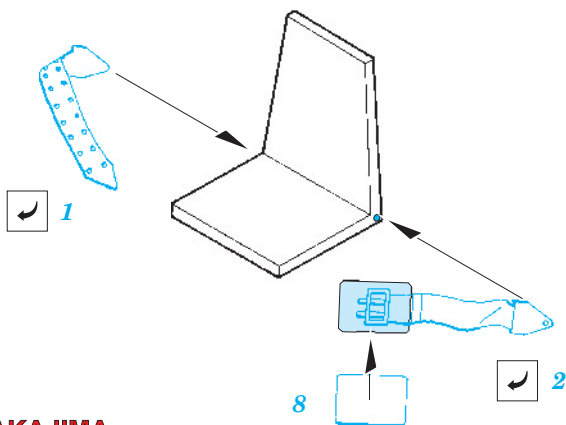

IJA Seatbelts

1/32 scale detail set • sada detailů 1/32

eduard

32 504

-  SYMETRICAL ASSEMBLY
SYMETRICKÁ MONTÁŽ
-  REMOVE
ODSTRANIT
-  BEND
OHNOUT
-  REPLACE
NAHRADIT
-  GRIND
OBROUSIT
-  OPTION
VOLBA

 ORIGINAL KIT PARTS
PŮVODNÍ DÍLY STAVEBNICE

 PHOTO-ETCHED PARTS
LEPTANÉ DÍLY

 PARTS TO BE REMOVED
DÍLY K ODSTRANĚNÍ

See your references for exact Airplane

**NAKAJIMA
(LEATHER)**

KAWASAKI

TACHIKAWA

**NAKAJIMA
(CLOTH)**

MITSUBISHI (KI-46 rear)