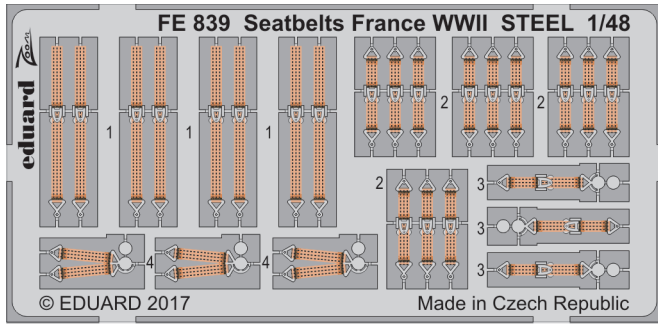

# Seatbelts France WWII STEEL

**FE839**

detail set for 1/48 kit • sada detailů pro stavebnici 1/48

- ★ APPLY EXPRESS MASK AND PAINT BEFORE GLUING  
POUŽIT EXPRESS MASK NABARVIT PŘED SLEPENÍM
- ☉ SYMMETRICAL ASSEMBLY  
SYMETRICKÁ MONTÁŽ
- ☐ REMOVE  
ODSTRANIT
- ☑ BEND  
OHNOUT
- ☒ GRIND  
OBROUSIT
- ☐ OPTION  
VOLBA
- ☒ DRILL HOLE  
VRTAT OTVOR
- ☑ REPLACE  
NAHRADIT
- 1 COLORED ETCHED PARTS  
LEPTANÉ BAREVNÉ DÍLY
- 1 ETCHED PARTS  
LEPTANÉ NEBAREVNÉ DÍLY
- 1 ORIGINAL KIT PARTS  
PŮVODNÍ DÍLY STAVEBNICE

ORIGINAL KIT PARTS  
PŮVODNÍ DÍLY STAVEBNICE

PHOTO-ETCHED PARTS  
LEPTANÉ DÍLY

PARTS TO BE REMOVED  
DÍLY K ODSTRANĚNÍ

FILL  
TMELIT