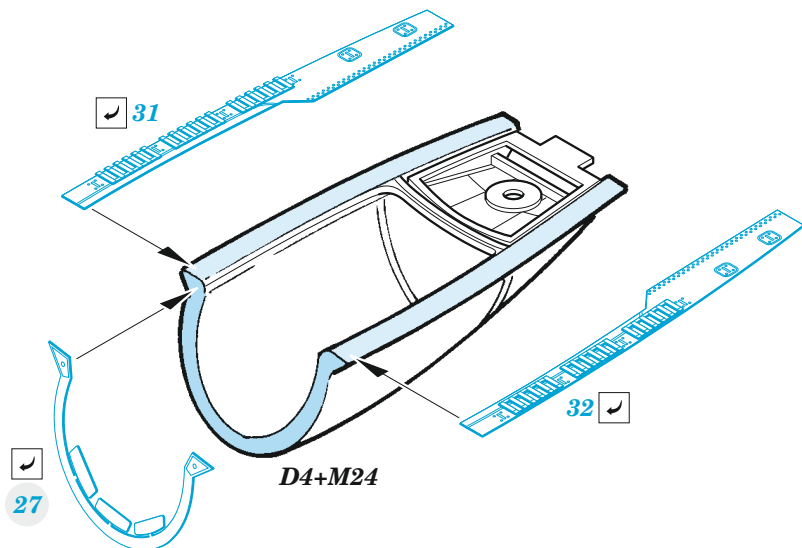

Su-35S

eduard

73 714

1/72 detail set for 1/72 GREAT WALL HOBBY kit • sada detailů pro stavebnici 1/72 GREAT WALL HOBBY

film

- APPLY EXPRESS MASK AND PAINT BEFORE GLUING
POUŽIT EXPRESS MASK NABARVIT PŘED SLEPENÍM
- SYMMETRICAL ASSEMBLY
SYMETRICKÁ MONTÁŽ
- REMOVE
ODSTRANIT
- GRIND
OBROUSIT
- DRILL HOLE
VRTAT OTVOR
- BEND
OHNOUT
- OPTION
VOLBA
- REPLACE
NAHRADIT
- 1** COLORED ETCHED PARTS
LEPTANÉ BAREVNÉ DÍLY
- 1** ETCHED PARTS
LEPTANÉ NEBAREVNÉ DÍLY
- 1** ORIGINAL KIT PARTS
PŮVODNÍ DÍLY STAVEBNICE

ORIGINAL KIT PARTS
PŮVODNÍ DÍLY STAVEBNICE

PHOTO-ETCHED PARTS
LEPTANÉ DÍLY

PARTS TO BE REMOVED
DÍLY K ODSTRANĚNÍ

FILL
TMELIT

1.) *push and turn*

2.) *pull and turn*

3.)

4.)

2 sets