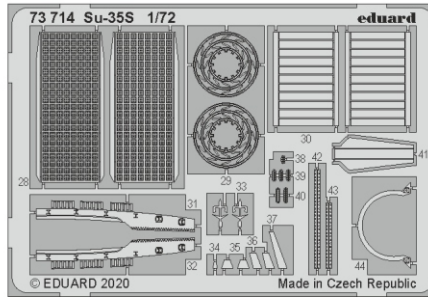

Su-35S

eduard

73 714

1/72 detail set for 1/72 GREAT WALL HOBBY kit • sada detailů pro stavebnici 1/72 GREAT WALL HOBBY

film

- APPLY EXPRESS MASK AND PAINT BEFORE GLUING
POUŽIT EXPRESS MASK NABARVIT PŘED SLEPENÍM
- SYMMETRICAL ASSEMBLY
SYMETRICKÁ MONTÁŽ
- REMOVE
ODSTRANIT
- GRIND
OBROUSIT
- DRILL HOLE
VRTAT OTVOR
- BEND
OHNOUT
- OPTION
VOLBA
- REPLACE
NAHRADIT
- 1** COLORED ETCHED PARTS
LEPTANÉ BAREVNÉ DÍLY
- 1** ETCHED PARTS
LEPTANÉ NEBAREVNÉ DÍLY
- 1** ORIGINAL KIT PARTS
PŮVODNÍ DÍLY STAVEBNICE

ORIGINAL KIT PARTS
PŮVODNÍ DÍLY STAVEBNICE

PHOTO-ETCHED PARTS
LEPTANÉ DÍLY

PARTS TO BE REMOVED
DÍLY K ODSTRANĚNÍ

FILL
TMELIT

1.) *push and turn*

2.) *pull and turn*

3.)

4.)

2 sets