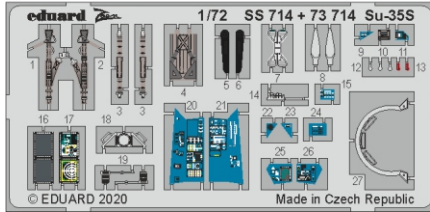

Su-35S

eduard

73 714

1/72 detail set for 1/72 GREAT WALL HOBBY kit • sada detailů pro stavebnici 1/72 GREAT WALL HOBBY

film

- APPLY EXPRESS MASK AND PAINT BEFORE GLUING
POUŽIT EXPRESS MASK NABARVIT PŘED SLEPENÍM
- SYMMETRICAL ASSEMBLY
SYMETRICKÁ MONTÁŽ
- REMOVE
ODSTRANIT
- GRIND
OBROUSIT
- DRILL HOLE
VRTAT OTVOR
- BEND
OHNOUT
- OPTION
VOLBA
- REPLACE
NAHRADIT
- 1** COLORED ETCHED PARTS
LEPTANÉ BAREVNÉ DÍLY
- 1** ETCHED PARTS
LEPTANÉ NEBAREVNÉ DÍLY
- 1** ORIGINAL KIT PARTS
PŮVODNÍ DÍLY STAVEBNICE

ORIGINAL KIT PARTS
PŮVODNÍ DÍLY STAVEBNICE

PHOTO-ETCHED PARTS
LEPTANÉ DÍLY

PARTS TO BE REMOVED
DÍLY K ODSTRANĚNÍ

FILL
TMELIT

1.) *push and turn*

2.) *pull and turn*

3.)

4.)

2 sets