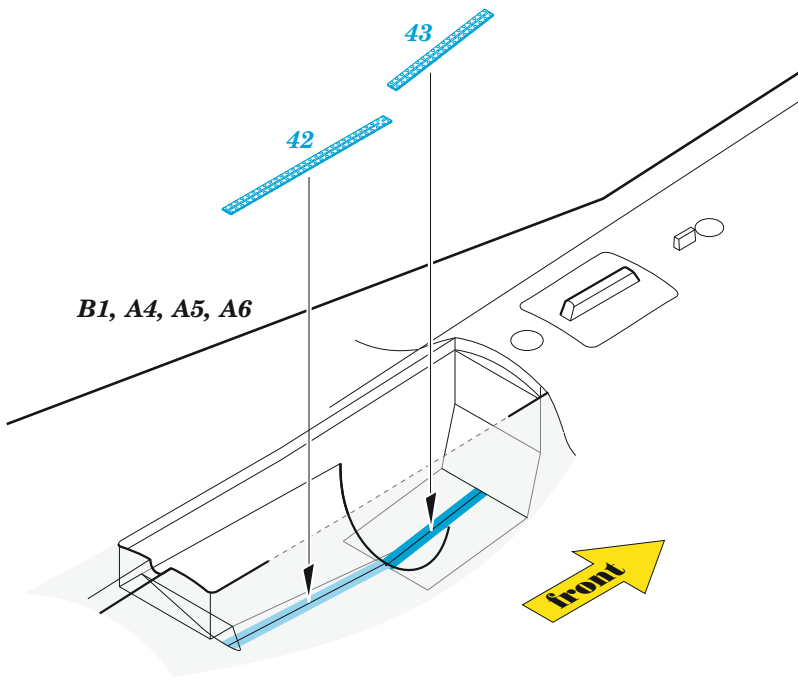

Su-35S

eduard

73 714

1/72 detail set for 1/72 GREAT WALL HOBBY kit • sada detailů pro stavebnici 1/72 GREAT WALL HOBBY

film

- APPLY EXPRESS MASK AND PAINT BEFORE GLUING
POUŽIT EXPRESS MASK NABARVIT PŘED SLEPENÍM
- SYMMETRICAL ASSEMBLY
SYMETRICKÁ MONTÁŽ
- REMOVE
ODSTRANIT
- GRIND
OBROUSIT
- DRILL HOLE
VRTAT OTVOR
- BEND
OHNOUT
- OPTION
VOLBA
- REPLACE
NAHRADIT
- 1** COLORED ETCHED PARTS
LEPTANÉ BAREVNÉ DÍLY
- 1** ETCHED PARTS
LEPTANÉ NEBAREVNÉ DÍLY
- 1** ORIGINAL KIT PARTS
PŮVODNÍ DÍLY STAVEBNICE

ORIGINAL KIT PARTS
PŮVODNÍ DÍLY STAVEBNICE

PHOTO-ETCHED PARTS
LEPTANÉ DÍLY

PARTS TO BE REMOVED
DÍLY K ODSTRANĚNÍ

FILL
TMELIT

1.) *push and turn*

2.) *pull and turn*

3.)

4.)

2 sets