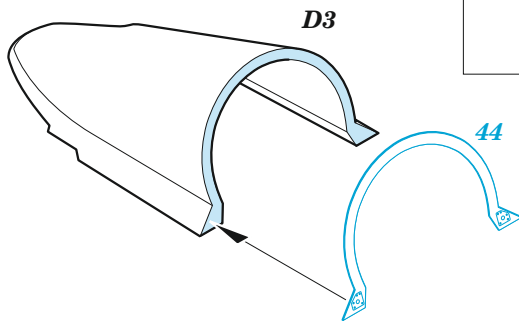

Su-35S

eduard

73 714

1/72 detail set for 1/72 GREAT WALL HOBBY kit • sada detailů pro stavebnici 1/72 GREAT WALL HOBBY

film

- APPLY EXPRESS MASK AND PAINT BEFORE GLUING
POUŽIT EXPRESS MASK NABARVIT PŘED SLEPENÍM
- SYMMETRICAL ASSEMBLY
SYMETRICKÁ MONTÁŽ
- REMOVE
ODSTRANIT
- GRIND
OBROUSIT
- DRILL HOLE
VRTAT OTVOR
- BEND
OHNOUT
- OPTION
VOLBA
- REPLACE
NAHRADIT
- 1** COLORED ETCHED PARTS
LEPTANÉ BAREVNÉ DÍLY
- 1** ETCHED PARTS
LEPTANÉ NEBAREVNÉ DÍLY
- 1** ORIGINAL KIT PARTS
PŮVODNÍ DÍLY STAVEBNICE

ORIGINAL KIT PARTS
PŮVODNÍ DÍLY STAVEBNICE

PHOTO-ETCHED PARTS
LEPTANÉ DÍLY

PARTS TO BE REMOVED
DÍLY K ODSTRANĚNÍ

FILL
TMELIT

1.) *push and turn*

2.) *pull and turn*

3.)

4.)

2 sets