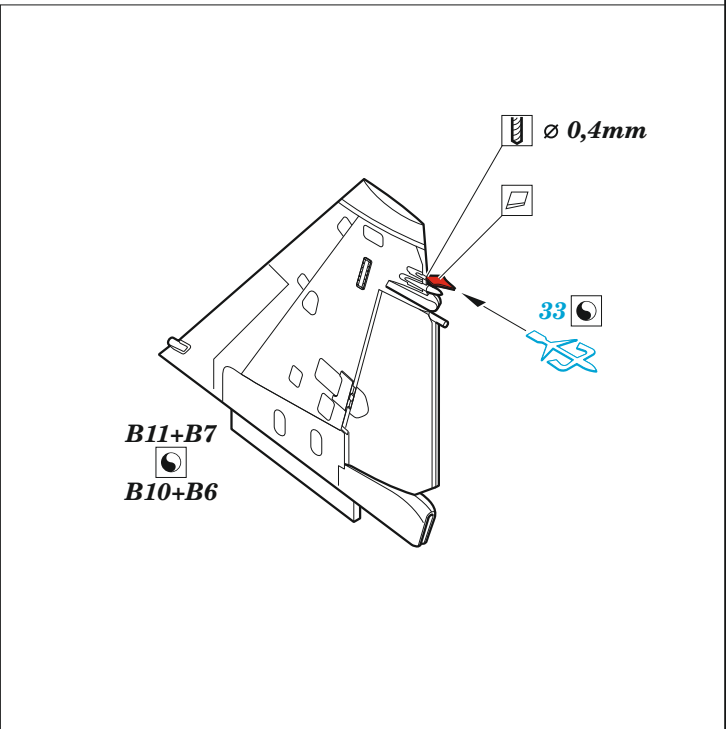

Su-35S

eduard

73 714

1/72 detail set for 1/72 GREAT WALL HOBBY kit • sada detailů pro stavebnici 1/72 GREAT WALL HOBBY

film

- APPLY EXPRESS MASK AND PAINT BEFORE GLUING
POUŽIT EXPRESS MASK NABARVIT PŘED SLEPENÍM
- SYMMETRICAL ASSEMBLY
SYMETRICKÁ MONTÁŽ
- REMOVE
ODSTRANIT
- GRIND
OBROUSIT
- DRILL HOLE
VRTAT OTVOR
- BEND
OHNOUT
- OPTION
VOLBA
- REPLACE
NAHRADIT
- 1** COLORED ETCHED PARTS
LEPTANÉ BAREVNÉ DÍLY
- 1** ETCHED PARTS
LEPTANÉ NEBAREVNÉ DÍLY
- 1** ORIGINAL KIT PARTS
PŮVODNÍ DÍLY STAVEBNICE

ORIGINAL KIT PARTS
PŮVODNÍ DÍLY STAVEBNICE

PHOTO-ETCHED PARTS
LEPTANÉ DÍLY

PARTS TO BE REMOVED
DÍLY K ODSTRANĚNÍ

FILL
TMELIT

1.) *push and turn*

2.) *pull and turn*

3.)

4.)