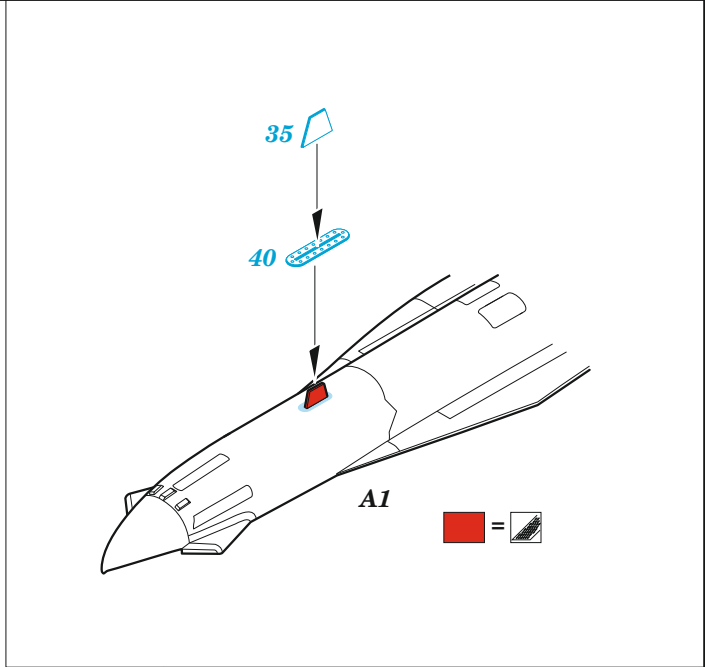

Su-35S

eduard

73 714

1/72 detail set for 1/72 GREAT WALL HOBBY kit • sada detailů pro stavebnici 1/72 GREAT WALL HOBBY

film

- APPLY EXPRESS MASK AND PAINT BEFORE GLUING
POUŽIT EXPRESS MASK NABARVIT PŘED SLEPENÍM
- SYMMETRICAL ASSEMBLY
SYMETRICKÁ MONTÁŽ
- REMOVE
ODSTRANIT
- GRIND
OBROUSIT
- DRILL HOLE
VRTAT OTVOR
- BEND
OHNOUT
- OPTION
VOLBA
- REPLACE
NAHRADIT
- 1** COLORED ETCHED PARTS
LEPTANÉ BAREVNÉ DÍLY
- 1** ETCHED PARTS
LEPTANÉ NEBAREVNÉ DÍLY
- 1** ORIGINAL KIT PARTS
PŮVODNÍ DÍLY STAVEBNICE

ORIGINAL KIT PARTS
PŮVODNÍ DÍLY STAVEBNICE

PHOTO-ETCHED PARTS
LEPTANÉ DÍLY

PARTS TO BE REMOVED
DÍLY K ODSTRANĚNÍ

FILL
TMELIT

1.) *push and turn*

2.) *pull and turn*

3.)

4.)

2 sets