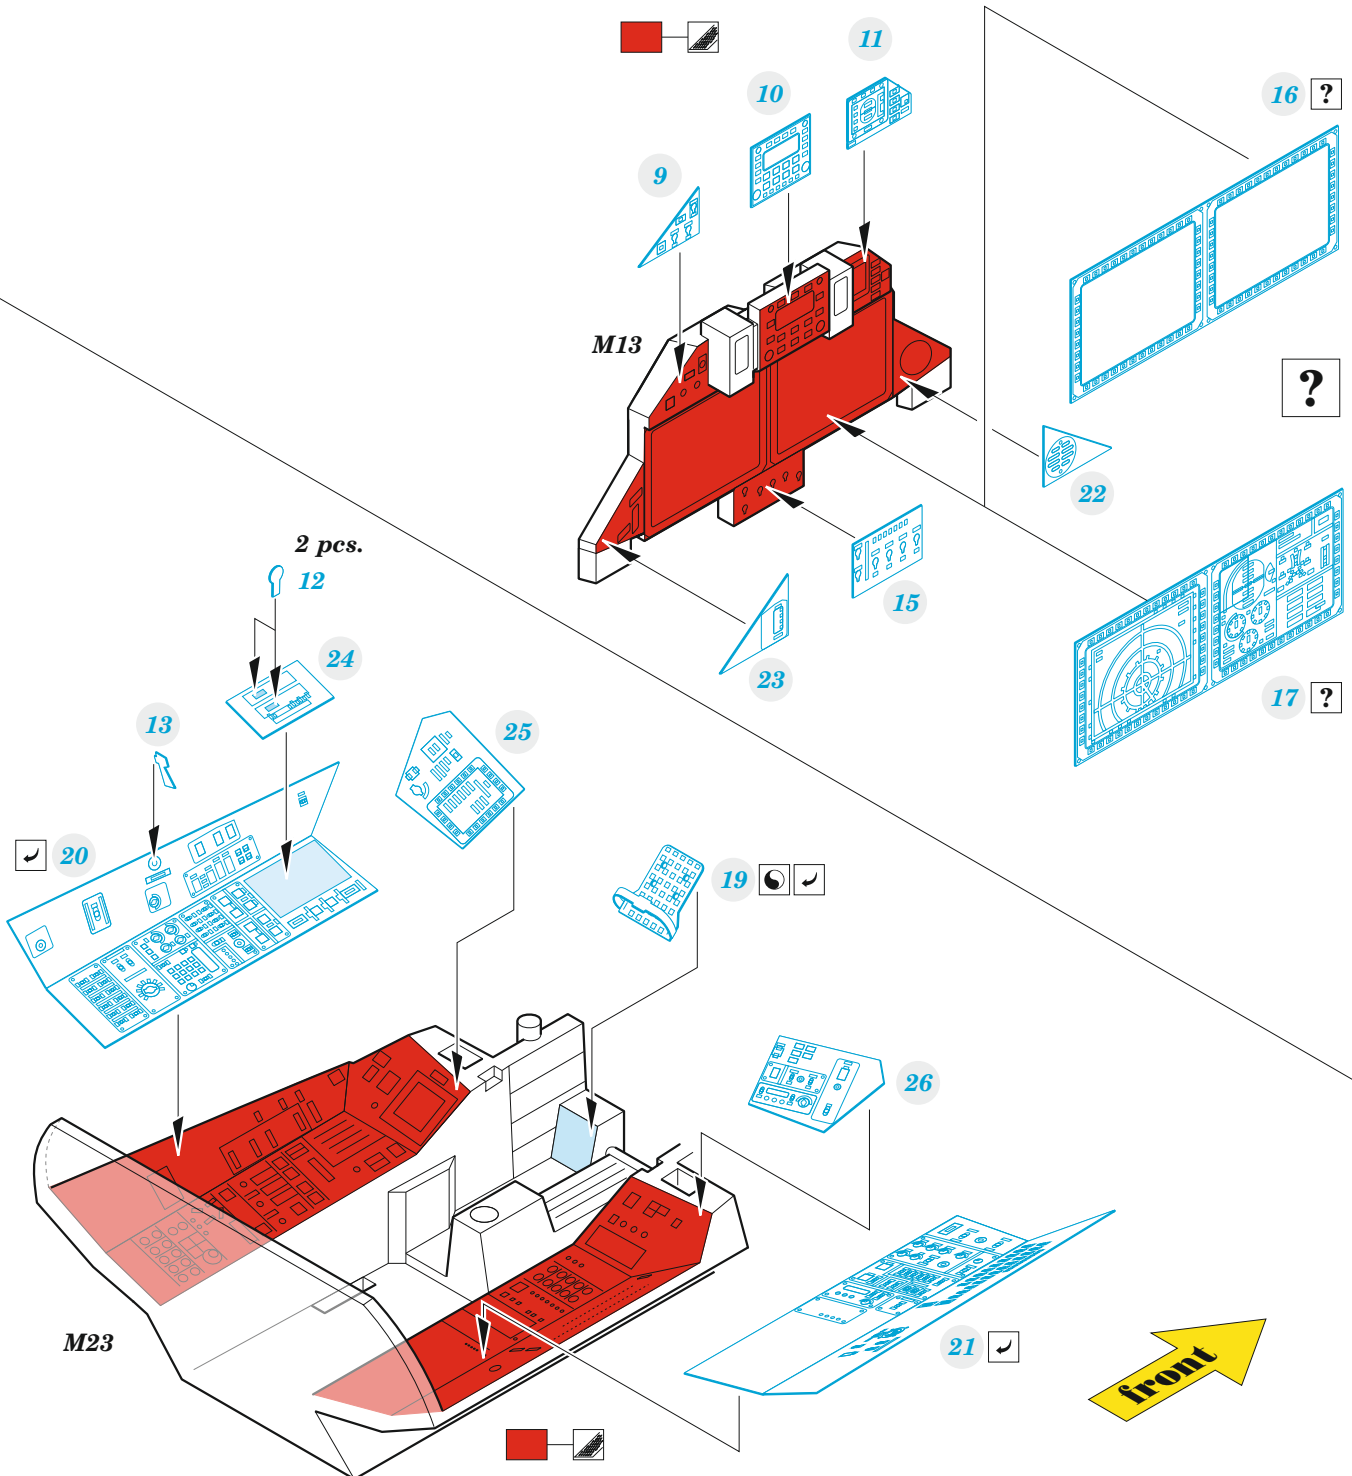

Su-35S

eduard

73 714

1/72 detail set for 1/72 GREAT WALL HOBBY kit • sada detailů pro stavebnici 1/72 GREAT WALL HOBBY

film

- APPLY EXPRESS MASK AND PAINT BEFORE GLUING
POUŽIT EXPRESS MASK NABARVIT PŘED SLEPENÍM
- SYMMETRICAL ASSEMBLY
SYMETRICKÁ MONTÁŽ
- REMOVE
ODSTRANIT
- GRIND
OBROUSIT
- DRILL HOLE
VRTAT OTVOR
- BEND
OHNOUT
- OPTION
VOLBA
- REPLACE
NAHRADIT
- 1** COLORED ETCHED PARTS
LEPTANÉ BAREVNÉ DÍLY
- 1** ETCHED PARTS
LEPTANÉ NEBAREVNÉ DÍLY
- 1** ORIGINAL KIT PARTS
PŮVODNÍ DÍLY STAVEBNICE

ORIGINAL KIT PARTS
PŮVODNÍ DÍLY STAVEBNICE

PHOTO-ETCHED PARTS
LEPTANÉ DÍLY

PARTS TO BE REMOVED
DÍLY K ODSTRANĚNÍ

FILL
TMELIT

1.) *push and turn*

2.) *pull and turn*

3.)

4.)

2 sets