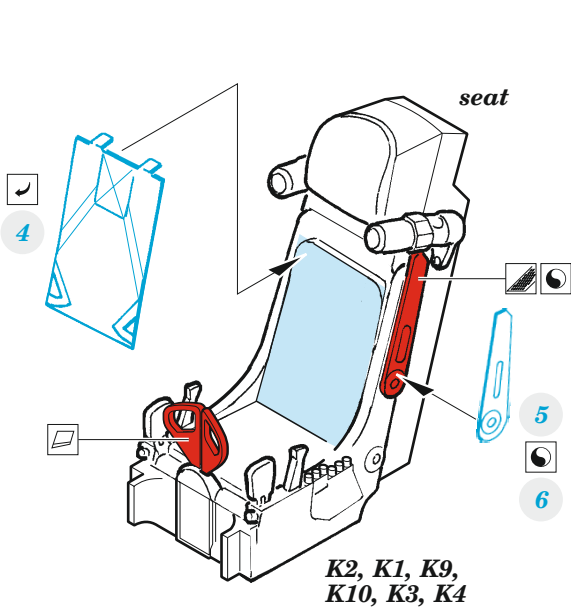

Su-35S

eduard

73 714

1/72 detail set for 1/72 GREAT WALL HOBBY kit • sada detailů pro stavebnici 1/72 GREAT WALL HOBBY

film

- APPLY EXPRESS MASK AND PAINT BEFORE GLUING
POUŽIT EXPRESS MASK NABARVIT PŘED SLEPENÍM
- SYMMETRICAL ASSEMBLY
SYMETRICKÁ MONTÁŽ
- REMOVE
ODSTRANIT
- GRIND
OBROUSIT
- DRILL HOLE
VRTAT OTVOR
- BEND
OHNOUT
- OPTION
VOLBA
- REPLACE
NAHRADIT
- 1** COLORED ETCHED PARTS
LEPTANÉ BAREVNÉ DÍLY
- 1** ETCHED PARTS
LEPTANÉ NEBAREVNÉ DÍLY
- 1** ORIGINAL KIT PARTS
PŮVODNÍ DÍLY STAVEBNICE

ORIGINAL KIT PARTS
PŮVODNÍ DÍLY STAVEBNICE

PHOTO-ETCHED PARTS
LEPTANÉ DÍLY

PARTS TO BE REMOVED
DÍLY K ODSTRANĚNÍ

FILL
TMELIT

1.) *push and turn*

2.) *pull and turn*

3.)

4.)

2 sets