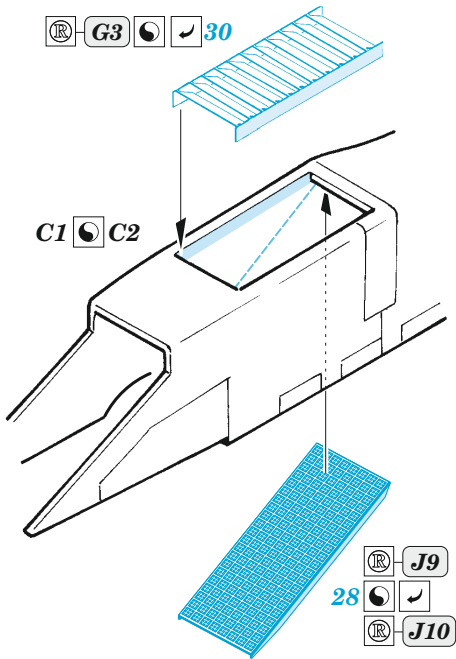

Su-35S

eduard

73 714

1/72 detail set for 1/72 GREAT WALL HOBBY kit • sada detailů pro stavebnici 1/72 GREAT WALL HOBBY

film

- APPLY EXPRESS MASK AND PAINT BEFORE GLUING
POUŽIT EXPRESS MASK NABARVIT PŘED SLEPENÍM
- SYMMETRICAL ASSEMBLY
SYMETRICKÁ MONTÁŽ
- REMOVE
ODSTRANIT
- GRIND
OBROUSIT
- DRILL HOLE
VRTAT OTVOR
- BEND
OHNOUT
- OPTION
VOLBA
- REPLACE
NAHRADIT
- 1** COLORED ETCHED PARTS
LEPTANÉ BAREVNÉ DÍLY
- 1** ETCHED PARTS
LEPTANÉ NEBAREVNÉ DÍLY
- 1** ORIGINAL KIT PARTS
PŮVODNÍ DÍLY STAVEBNICE

ORIGINAL KIT PARTS
PŮVODNÍ DÍLY STAVEBNICE

PHOTO-ETCHED PARTS
LEPTANÉ DÍLY

PARTS TO BE REMOVED
DÍLY K ODSTRANĚNÍ

FILL
TMELIT

1.) *push and turn*

2.) *pull and turn*

3.)

4.)

2 sets