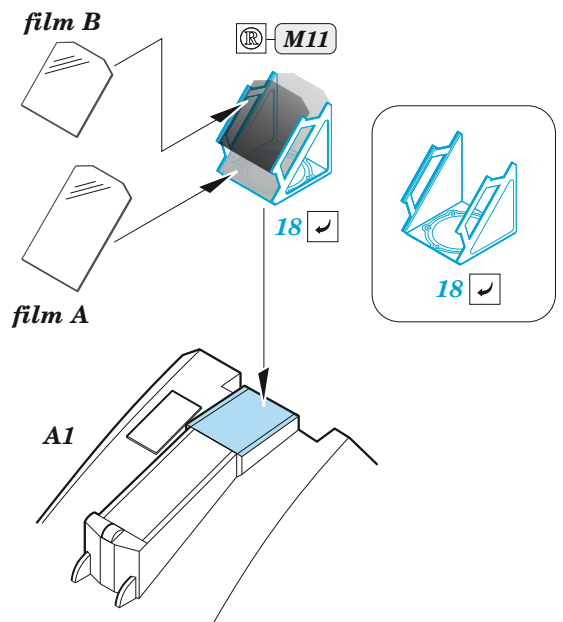

Su-35S

eduard

73 714

1/72 detail set for 1/72 GREAT WALL HOBBY kit • sada detailů pro stavebnici 1/72 GREAT WALL HOBBY

film

- APPLY EXPRESS MASK AND PAINT BEFORE GLUING
POUŽIT EXPRESS MASK NABARVIT PŘED SLEPENÍM
- SYMMETRICAL ASSEMBLY
SYMETRICKÁ MONTÁŽ
- REMOVE
ODSTRANIT
- GRIND
OBROUSIT
- DRILL HOLE
VRTAT OTVOR
- BEND
OHNOUT
- OPTION
VOLBA
- REPLACE
NAHRADIT
- 1** COLORED ETCHED PARTS
LEPTANÉ BAREVNÉ DÍLY
- 1** ETCHED PARTS
LEPTANÉ NEBAREVNÉ DÍLY
- 1** ORIGINAL KIT PARTS
PŮVODNÍ DÍLY STAVEBNICE

ORIGINAL KIT PARTS
PŮVODNÍ DÍLY STAVEBNICE

PHOTO-ETCHED PARTS
LEPTANÉ DÍLY

PARTS TO BE REMOVED
DÍLY K ODSTRANĚNÍ

FILL
TMELIT

1.) *push and turn*

2.) *pull and turn*

3.)

4.)

2 sets