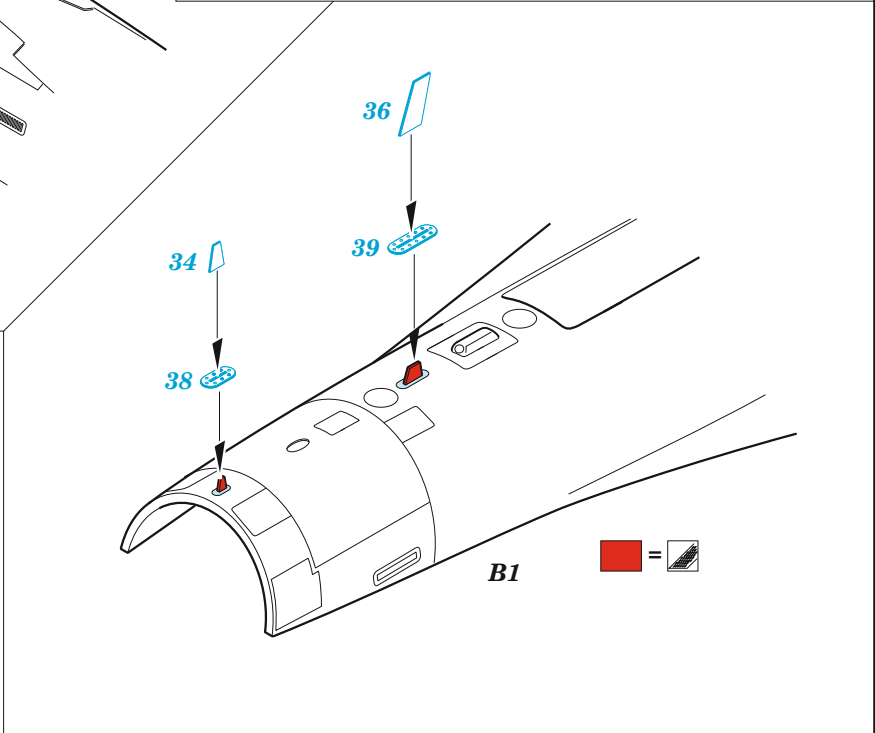

Su-35S

eduard

73 714

1/72 detail set for 1/72 GREAT WALL HOBBY kit • sada detailů pro stavebnici 1/72 GREAT WALL HOBBY

film

- APPLY EXPRESS MASK AND PAINT BEFORE GLUING
POUŽIT EXPRESS MASK NABARVIT PŘED SLEPENÍM
- SYMMETRICAL ASSEMBLY
SYMETRICKÁ MONTÁŽ
- REMOVE
ODSTRANIT
- GRIND
OBROUSIT
- DRILL HOLE
VRTAT OTVOR
- BEND
OHNOUT
- OPTION
VOLBA
- REPLACE
NAHRADIT
- 1** COLORED ETCHED PARTS
LEPTANÉ BAREVNÉ DÍLY
- 1** ETCHED PARTS
LEPTANÉ NEBAREVNÉ DÍLY
- 1** ORIGINAL KIT PARTS
PŮVODNÍ DÍLY STAVEBNICE

ORIGINAL KIT PARTS
PŮVODNÍ DÍLY STAVEBNICE

PHOTO-ETCHED PARTS
LEPTANÉ DÍLY

PARTS TO BE REMOVED
DÍLY K ODSTRANĚNÍ

FILL
TMELIT

1.) *push and turn*

2.) *pull and turn*

3.)

4.)

2 sets