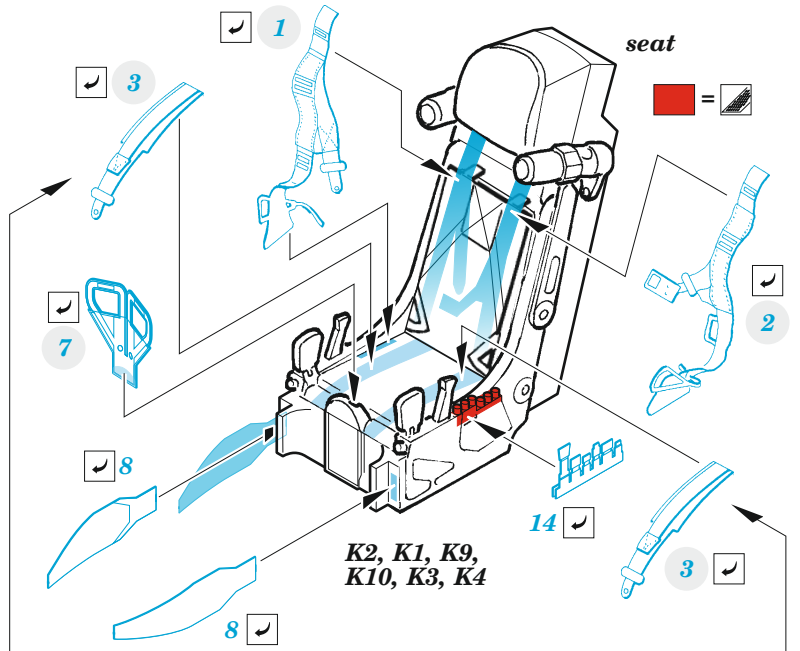

Su-35S

eduard

73 714

1/72 detail set for 1/72 GREAT WALL HOBBY kit • sada detailů pro stavebnici 1/72 GREAT WALL HOBBY

film

- APPLY EXPRESS MASK AND PAINT BEFORE GLUING
POUŽIT EXPRESS MASK NABARVIT PŘED SLEPENÍM
- SYMMETRICAL ASSEMBLY
SYMETRICKÁ MONTÁŽ
- REMOVE
ODSTRANIT
- GRIND
OBROUSIT
- DRILL HOLE
VRTAT OTVOR
- BEND
OHNOUT
- OPTION
VOLBA
- REPLACE
NAHRADIT
- 1** COLORED ETCHED PARTS
LEPTANÉ BAREVNÉ DÍLY
- 1** ETCHED PARTS
LEPTANÉ NEBAREVNÉ DÍLY
- 1** ORIGINAL KIT PARTS
PŮVODNÍ DÍLY STAVEBNICE

ORIGINAL KIT PARTS
PŮVODNÍ DÍLY STAVEBNICE

PHOTO-ETCHED PARTS
LEPTANÉ DÍLY

PARTS TO BE REMOVED
DÍLY K ODSTRANĚNÍ

FILL
TMELIT

1.) *push and turn*

2.) *pull and turn*

3.)

4.)

2 sets