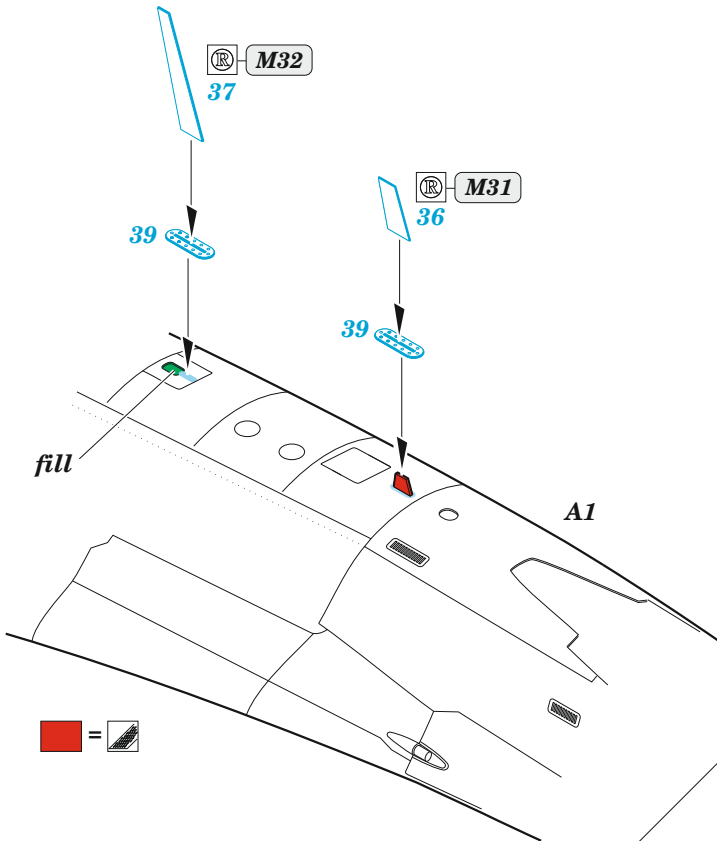

Su-35S

eduard

73 714

1/72 detail set for 1/72 GREAT WALL HOBBY kit • sada detailů pro stavebnici 1/72 GREAT WALL HOBBY

film

- APPLY EXPRESS MASK AND PAINT BEFORE GLUING
POUŽIT EXPRESS MASK NABARVIT PŘED SLEPENÍM
- SYMMETRICAL ASSEMBLY
SYMETRICKÁ MONTÁŽ
- REMOVE
ODSTRANIT
- GRIND
OBROUSIT
- DRILL HOLE
VRTAT OTVOR
- BEND
OHNOUT
- OPTION
VOLBA
- REPLACE
NAHRADIT
- 1** COLORED ETCHED PARTS
LEPTANÉ BAREVNÉ DÍLY
- 1** ETCHED PARTS
LEPTANÉ NEBAREVNÉ DÍLY
- 1** ORIGINAL KIT PARTS
PŮVODNÍ DÍLY STAVEBNICE

ORIGINAL KIT PARTS
PŮVODNÍ DÍLY STAVEBNICE

PHOTO-ETCHED PARTS
LEPTANÉ DÍLY

PARTS TO BE REMOVED
DÍLY K ODSTRANĚNÍ

FILL
TMELIT

1.) *push and turn*

2.) *pull and turn*

3.)

4.)

2 sets