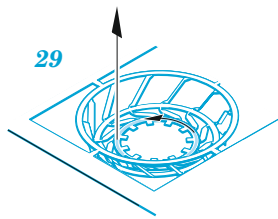

Su-35S

eduard

73 714

1/72 detail set for 1/72 GREAT WALL HOBBY kit • sada detailů pro stavebnici 1/72 GREAT WALL HOBBY

film

- APPLY EXPRESS MASK AND PAINT BEFORE GLUING
POUŽIT EXPRESS MASK NABARVIT PŘED SLEPENÍM
- SYMMETRICAL ASSEMBLY
SYMETRICKÁ MONTÁŽ
- REMOVE
ODSTRANIT
- GRIND
OBROUSIT
- DRILL HOLE
VRTAT OTVOR
- BEND
OHNOUT
- OPTION
VOLBA
- REPLACE
NAHRADIT
- 1** COLORED ETCHED PARTS
LEPTANÉ BAREVNÉ DÍLY
- 1** ETCHED PARTS
LEPTANÉ NEBAREVNÉ DÍLY
- 1** ORIGINAL KIT PARTS
PŮVODNÍ DÍLY STAVEBNICE

ORIGINAL KIT PARTS
PŮVODNÍ DÍLY STAVEBNICE

PHOTO-ETCHED PARTS
LEPTANÉ DÍLY

PARTS TO BE REMOVED
DÍLY K ODSTRANĚNÍ

FILL
TMELIT

1.) *push and turn*

2.) *pull and turn*

3.)

4.)

2 sets