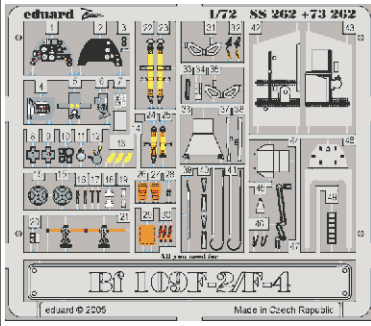

Bf 109F-2 / F-4

1/72 scale detail set for **FINE MOLDS** kit • sada detailů pro model **FINE MOLDS** 1/72

SS262

- APPLY EXPRESS MASK AND PAINT BEFORE GLUING
POUŽIT EXPRESS MASK NABARVIT PŘED SLEPENÍM
- SYMMETRICAL ASSEMBLY
SYMETRICKÁ MONTÁŽ
- REMOVE
ODSTRANIT
- GRIND
OBROUSIT
- DRILL HOLE
VRTAT OTVOR
- BEND
OHNOUT
- OPTION
VOLBA
- REPLACE
NAHRADIT

ORIGINAL KIT PARTS
PŮVODNÍ DÍLY STAVEBNICE
 PHOTO-ETCHED PARTS
LEPTANÉ DÍLY
 PARTS TO BE REMOVED
DÍLY K ODSTRANĚNÍ
 FILL
TMELIT

REFERENCES:

Kenneth A. Merrick.....German aircraft interiors 1935-1945