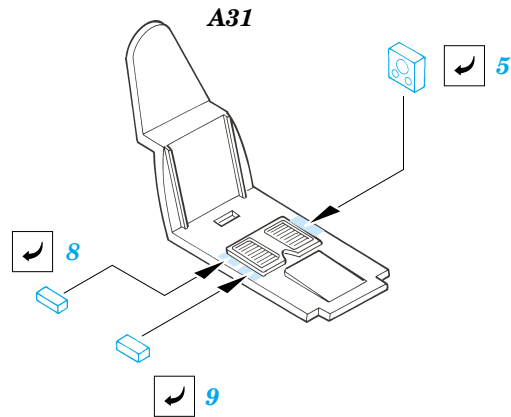

- APPLY EXPRESS MASK AND PAINT BEFORE GLUING
  POUŽIT EXPRESS MASK NABARVIT PŘED SLEPENÍM
- SYMMETRICAL ASSEMBLY
  SYMETRICKÁ MONTÁŽ
- REMOVE
  ODSTRANIT
- GRIND
  OBROUSIT
- DRILL HOLE
  VRTAT OTVOR
- BEND
  OHNOUT
- OPTION
  VOLBA
- REPLACE
  NAHRADIT

ORIGINAL KIT PARTS
PŮVODNÍ DÍLY STAVEBNICE
PHOTO-ETCHED PARTS
LEPTANÉ DÍLY
PARTS TO BE REMOVED
DÍLY K ODSTRANĚNÍ
FILL
TMELIT