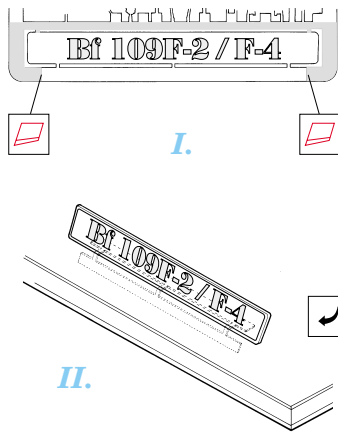

Bf 109F-2 / F-4

1/72 scale detail set for **FINE MOLDS** kit • sada detailů pro model **FINE MOLDS** 1/72

SS262

- APPLY EXPRESS MASK AND PAINT BEFORE GLUING
POUŽIT EXPRESS MASK NABARVIT PŘED SLEPENÍM
- SYMMETRICAL ASSEMBLY
SYMETRICKÁ MONTÁŽ
- REMOVE
ODSTRANIT
- GRIND
OBROUSIT
- DRILL HOLE
VRTAT OTVOR
- BEND
OHNOUT
- OPTION
VOLBA
- REPLACE
NAHRADIT

ORIGINAL KIT PARTS
PŮVODNÍ DÍLY STAVEBNICE
 PHOTO-ETCHED PARTS
LEPTANÉ DÍLY
 PARTS TO BE REMOVED
DÍLY K ODSTRANĚNÍ
 FILL
TMELIT

REFERENCES:

Kenneth A. Merrick.....German aircraft interiors 1935-1945