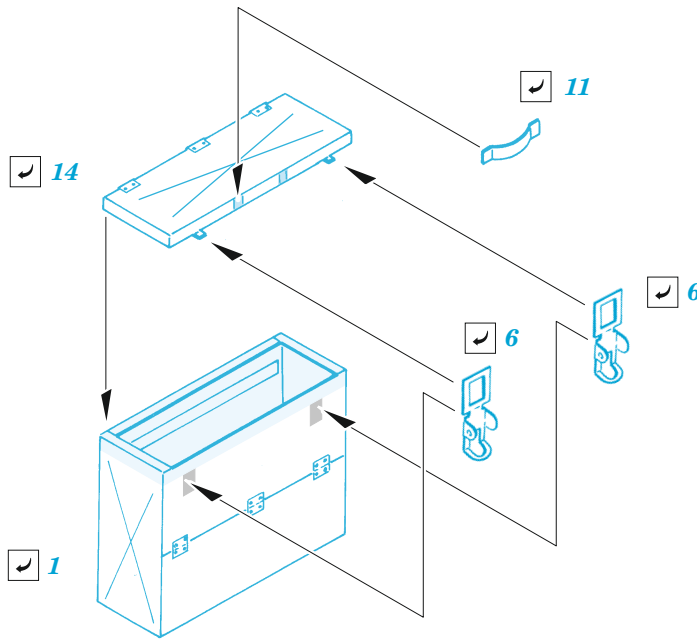

Hummel ammo boxes

eduard

36 429

1/35

detail set for TAMIYA 1/35 kit • sada detailů pro stavebnici TAMIYA 1/35

- APPLY EXPRESS MASK AND PAINT BEFORE GLUING
POUŽIT EXPRESS MASK NABARVIT PŘED SLEPENÍM
- SYMMETRICAL ASSEMBLY
SYMETRICKÁ MONTÁŽ
- REMOVE
ODSTRANIT
- GRIND
OBROUSIT
- DRILL HOLE
VRTÁT OTVOR
- BEND
OHNOUT
- OPTION
VOLBA
- REPLACE
NAHRADIT
- COLORED ETCHED PARTS
LEPTANÉ BAREVNÉ DÍLY
- ETCHED PARTS
LEPTANÉ NEBAREVNÉ DÍLY
- ORIGINAL KIT PARTS
PŮVODNÍ DÍLY STAVEBNICE

ORIGINAL KIT PARTS
PŮVODNÍ DÍLY STAVEBNICE

PHOTO-ETCHED PARTS
LEPTANÉ DÍLY

PARTS TO BE REMOVED
DÍLY K ODSTRANĚNÍ

FILL
TMELIT

A

closed

?

open