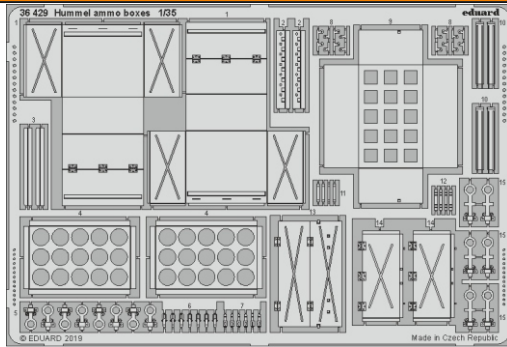

Hummel ammo boxes

eduard

36 429

1/35

detail set for TAMIYA 1/35 kit • sada detailů pro stavebnici TAMIYA 1/35

- APPLY EXPRESS MASK AND PAINT BEFORE GLUING
POUŽIT EXPRESS MASK NABARVIT PŘED SLEPENÍM
- SYMMETRICAL ASSEMBLY
SYMETRICKÁ MONTÁŽ
- REMOVE
ODSTRANIT
- GRIND
OBROUSIT
- DRILL HOLE
VRTÁT OTVOR
- BEND
OHNOUT
- OPTION
VOLBA
- REPLACE
NAHRADIT
- COLORED ETCHED PARTS
LEPTANÉ BAREVNÉ DÍLY
- ETCHED PARTS
LEPTANÉ NEBAREVNÉ DÍLY
- ORIGINAL KIT PARTS
PŮVODNÍ DÍLY STAVEBNICE

ORIGINAL KIT PARTS
PŮVODNÍ DÍLY STAVEBNICE

PHOTO-ETCHED PARTS
LEPTANÉ DÍLY

PARTS TO BE REMOVED
DÍLY K ODSTRANĚNÍ

FILL
TMELIT

A

closed

?

open