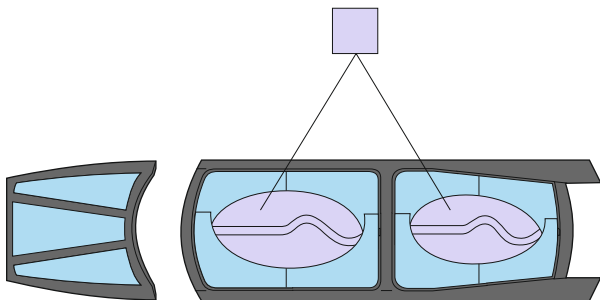

Tornado GR.4

JX 269

for kit **ITALERI**

scale **1/32**

1.)

2.)

LIQUID MASK

3.)