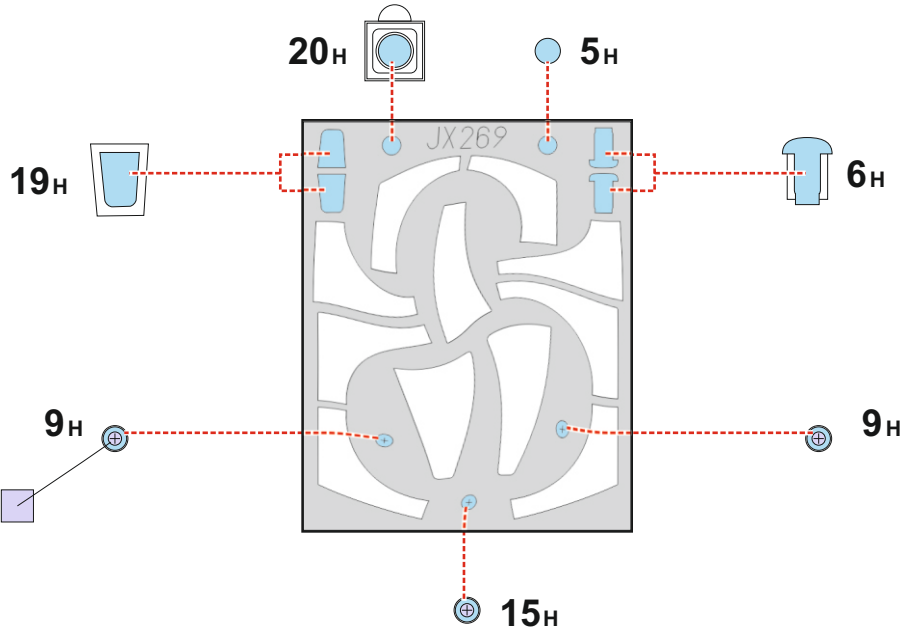

Tornado GR.4

JX 269

for kit **ITALERI**

scale **1/32**

1.)

2.)

LIQUID MASK

3.)