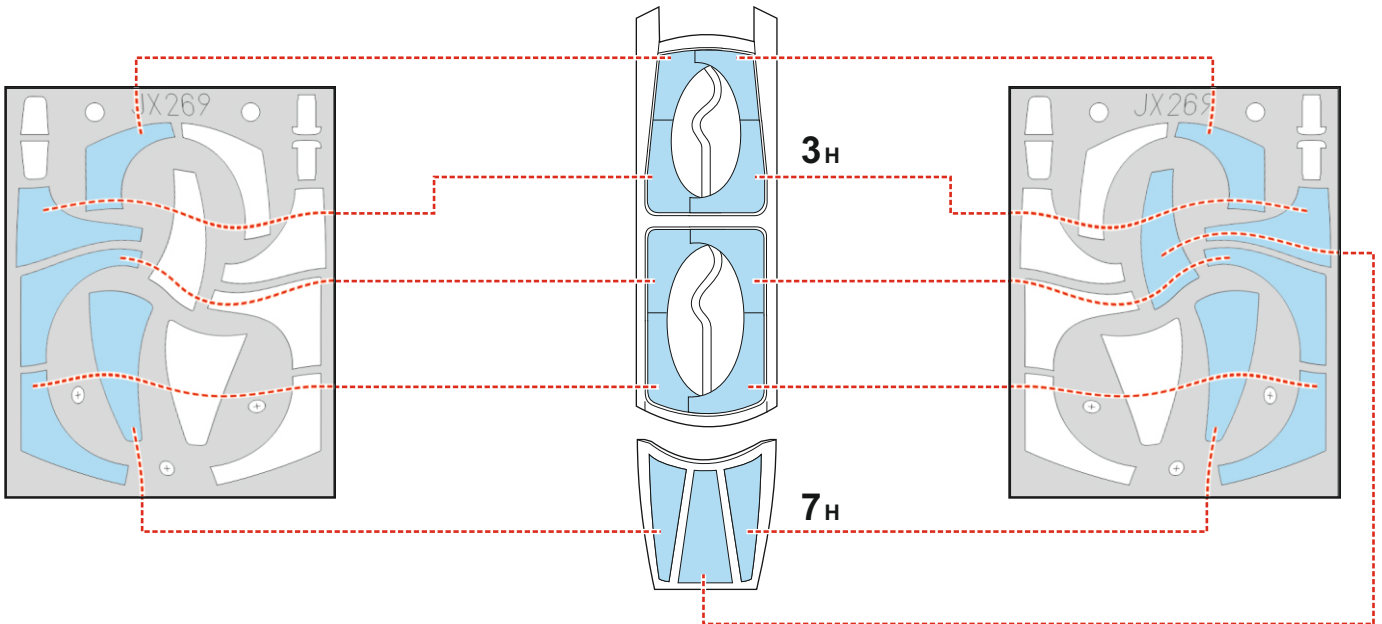

Tornado GR.4

JX 269

for kit **ITALERI**

scale **1/32**

1.)

2.)

LIQUID MASK

3.)