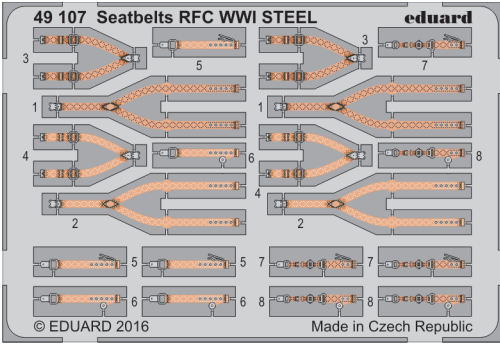

Seatbelts RFC WWI STEEL

1/48 scale detail set • sada detailů pro model 1/48

eduard

49 107

- APPLY EXPRESS MASK AND PAINT BEFORE GLUING
POUŽIT EXPRESS MASK NABARVIT PŘED SLEPENÍM
- SYMETRICAL ASSEMBLY
SYMETRICKÁ MONTÁŽ
- REMOVE
ODSTRANIT
- GRIND
OBROUSIT
- DRILL HOLE
VRTAT OTVOR
- COLORED ETCHED PARTS
LEPTANÉ BAREVNÉ DÍLY
- ETCHED PARTS
LEPTANÉ NEBAREVNÉ DÍLY
- ORIGINAL KIT PARTS
PŮVODNÍ DÍLY STAVEBNICE
- BEND
OHNOUT
- OPTION
VOLBA
- REPLACE
NAHRADIT

ORIGINAL KIT PARTS PŮVODNÍ DÍLY STAVEBNICE PHOTO-ETCHED PARTS LEPTANÉ DÍLY PARTS TO BE REMOVED DÍLY K ODSTRANĚNÍ FILL TMELIT

A

B

C

D

E

EARLY

LATE