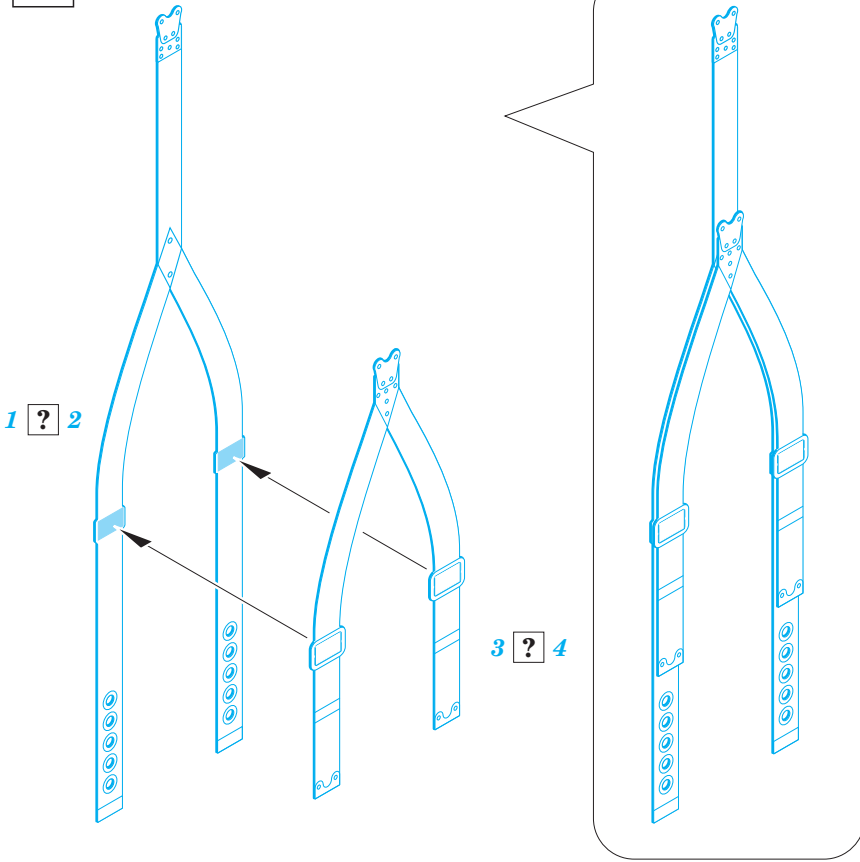

Seatbelts RFC WWI STEEL

1/48 scale detail set • sada detailů pro model 1/48

eduard

49 107

- APPLY EXPRESS MASK AND PAINT BEFORE GLUING
POUŽIT EXPRESS MASK NABARVIT PŘED SLEPENÍM
- SYMETRICAL ASSEMBLY
SYMETRICKÁ MONTÁŽ
- REMOVE
ODSTRANIT
- GRIND
OBROUSIT
- DRILL HOLE
VRTAT OTVOR
- COLORED ETCHED PARTS
LEPTANÉ BAREVNÉ DÍLY
- ETCHED PARTS
LEPTANÉ NEBAREVNÉ DÍLY
- ORIGINAL KIT PARTS
PŮVODNÍ DÍLY STAVEBNICE
- BEND
OHNOUT
- OPTION
VOLBA
- REPLACE
NAHRADIT

ORIGINAL KIT PARTS PŮVODNÍ DÍLY STAVEBNICE PHOTO-ETCHED PARTS LEPTANÉ DÍLY PARTS TO BE REMOVED DÍLY K ODSTRANĚNÍ FILL TMELIT

A

B

C

D

E

EARLY

LATE