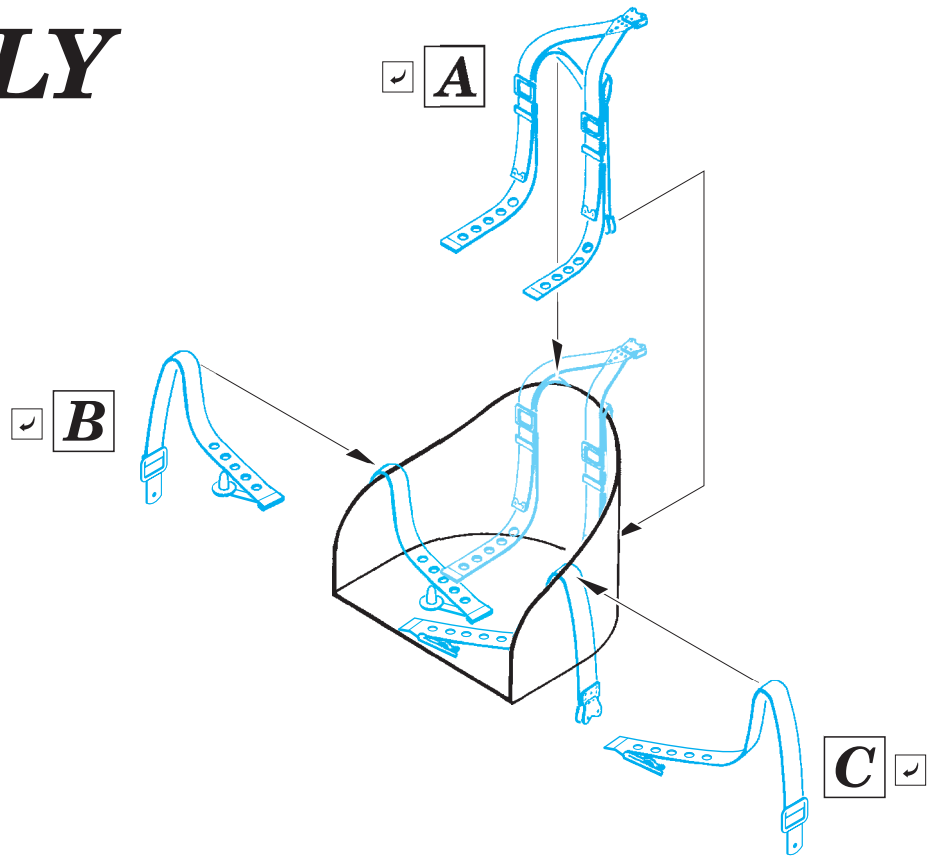

Seatbelts RFC WWI STEEL

1/48 scale detail set • sada detailů pro model 1/48

eduard

49 107

- APPLY EXPRESS MASK AND PAINT BEFORE GLUING
POUŽIT EXPRESS MASK NABARVIT PŘED SLEPENÍM
- SYMETRICAL ASSEMBLY
SYMETRICKÁ MONTÁŽ
- REMOVE
ODSTRANIT
- GRIND
OBROUSIT
- DRILL HOLE
VRTAT OTVOR
- COLORED ETCHED PARTS
LEPTANÉ BAREVNÉ DÍLY
- ETCHED PARTS
LEPTANÉ NEBAREVNÉ DÍLY
- ORIGINAL KIT PARTS
PŮVODNÍ DÍLY STAVEBNICE
- BEND
OHNOUT
- OPTION
VOLBA
- REPLACE
NAHRADIT

ORIGINAL KIT PARTS PŮVODNÍ DÍLY STAVEBNICE PHOTO-ETCHED PARTS LEPTANÉ DÍLY PARTS TO BE REMOVED DÍLY K ODSTRANĚNÍ FILL TMELIT

A

B

C

D

E

EARLY

LATE