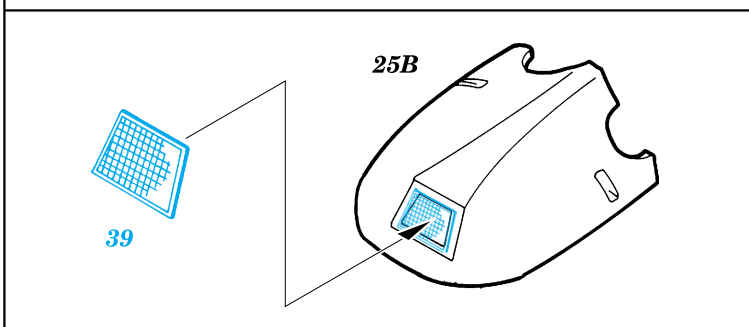

SA-532

eduard

72 336

1/72 scale detail set for Italeri kit • sada detailů pro model Italeri 1/72

-  SYMETRICAL ASSEMBLY
SYMETRICKÁ MONTÁ
-  REMOVE
ODSTRANIT
-  BEND
OHNOUT
-  REPLACE
NAHRADIT
-  GRIND
OBROUSIT
-  OPTION
VOLBA

 ORIGINAL KIT PARTS
PŮVODNÍ DÍLY STAVEBNICE

 PHOTO-ETCHED PARTS
LEPTANÉ DÍLY

 PARTS TO BE REMOVED
DÍLY K ODSTRANĚNÍ

REFERENCES:

LETECTVÍ+KOSMONAUTIKA #75 1998