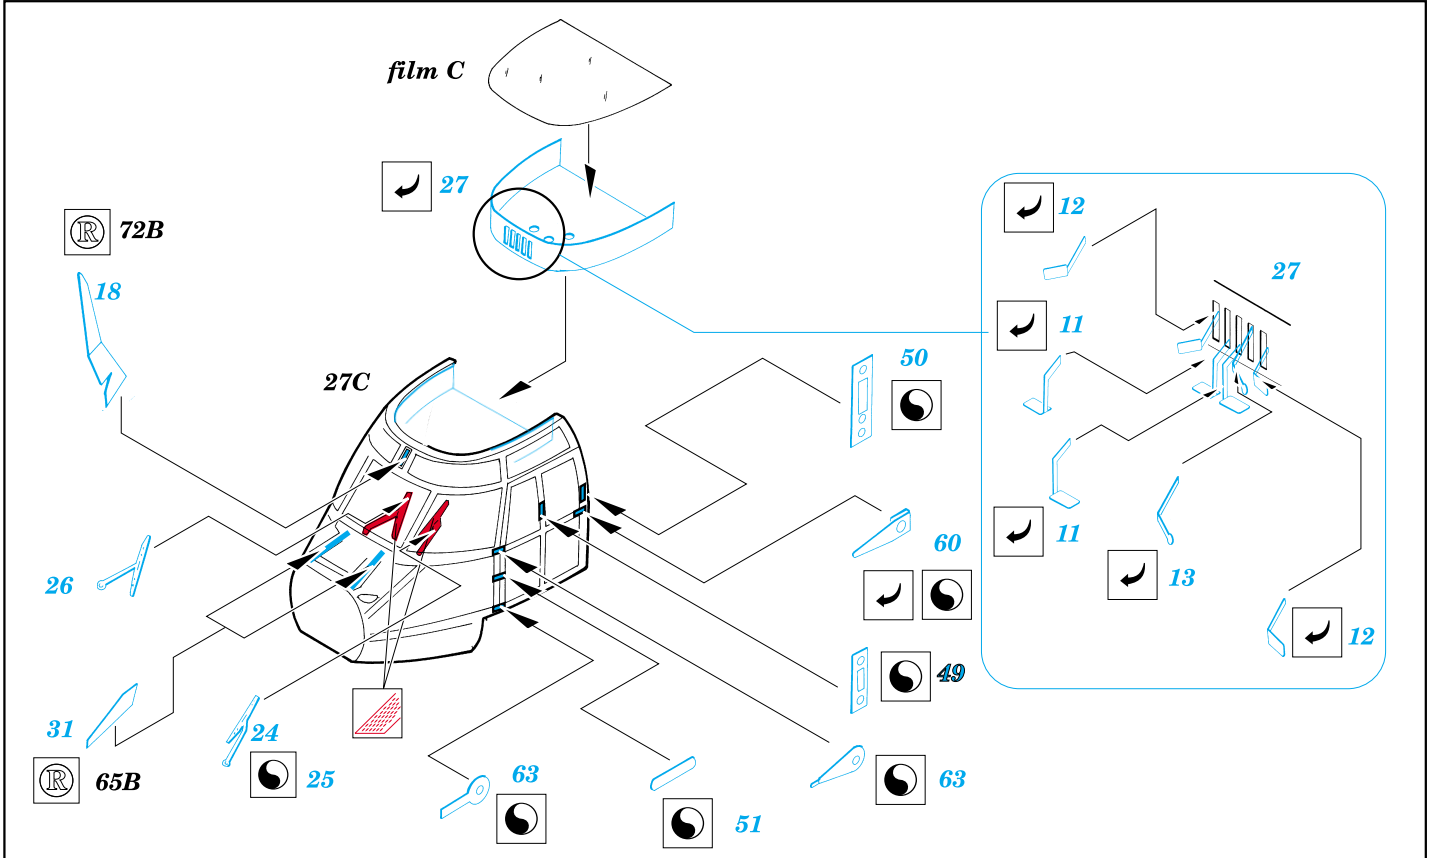

SA-532

eduard

72 336

1/72 scale detail set for Italeri kit • sada detailů pro model Italeri 1/72

-  SYMETRICAL ASSEMBLY
SYMETRICKÁ MONTÁ
-  REMOVE
ODSTRANIT
-  BEND
OHNOUT
-  REPLACE
NAHRADIT
-  GRIND
OBROUSIT
-  OPTION
VOLBA

 ORIGINAL KIT PARTS
PŮVODNÍ DÍLY STAVEBNICE

 PHOTO-ETCHED PARTS
LEPTANÉ DÍLY

 PARTS TO BE REMOVED
DÍLY K ODSTRANĚNÍ

REFERENCES:

LETECTVÍ+KOSMONAUTIKA #75 1998