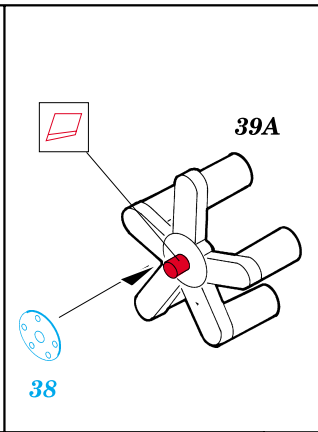

SA-532

eduard

72 336

1/72 scale detail set for Italeri kit • sada detailů pro model Italeri 1/72

-  SYMETRICAL ASSEMBLY
SYMETRICKÁ MONTÁ
-  REMOVE
ODSTRANIT
-  BEND
OHNOUT
-  REPLACE
NAHRADIT
-  GRIND
OBROUSIT
-  OPTION
VOLBA

 ORIGINAL KIT PARTS
PŮVODNÍ DÍLY STAVEBNICE

 PHOTO-ETCHED PARTS
LEPTANÉ DÍLY

 PARTS TO BE REMOVED
DÍLY K ODSTRANĚNÍ

REFERENCES:

LETECTVÍ+KOSMONAUTIKA #75 1998