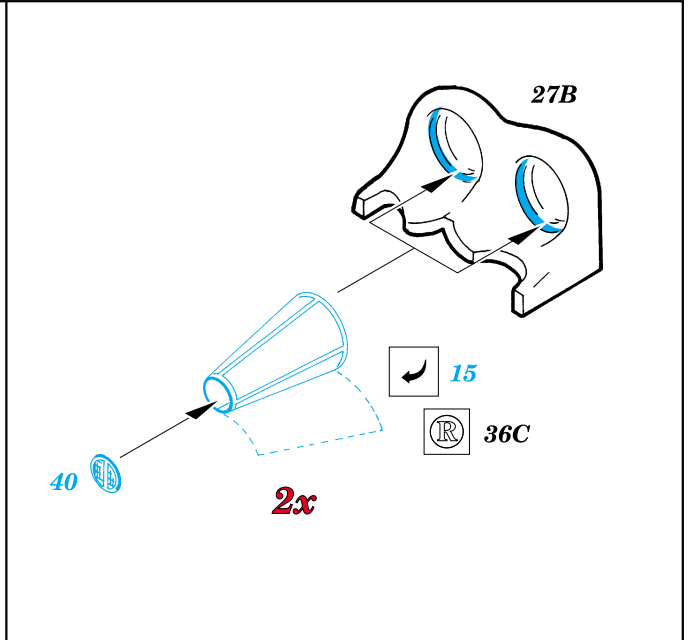

SA-532

eduard

72 336

1/72 scale detail set for Italeri kit • sada detailů pro model Italeri 1/72

-  SYMETRICAL ASSEMBLY
SYMETRICKÁ MONTÁ
-  REMOVE
ODSTRANIT
-  BEND
OHNOUT
-  REPLACE
NAHRADIT
-  GRIND
OBROUSIT
-  OPTION
VOLBA

 ORIGINAL KIT PARTS
PŮVODNÍ DÍLY STAVEBNICE

 PHOTO-ETCHED PARTS
LEPTANÉ DÍLY

 PARTS TO BE REMOVED
DÍLY K ODSTRANĚNÍ

REFERENCES:

LETECTVÍ+KOSMONAUTIKA #75 1998