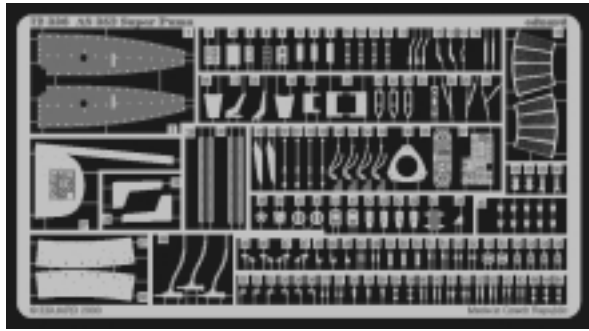

SA-532

eduard

72 336

1/72 scale detail set for Italeri kit • sada detailů pro model Italeri 1/72

-  SYMETRICAL ASSEMBLY
SYMETRICKÁ MONTÁ
-  REMOVE
ODSTRANIT
-  BEND
OHNOUT
-  REPLACE
NAHRADIT
-  GRIND
OBROUSIT
-  OPTION
VOLBA

 ORIGINAL KIT PARTS
PŮVODNÍ DÍLY STAVEBNICE

 PHOTO-ETCHED PARTS
LEPTANÉ DÍLY

 PARTS TO BE REMOVED
DÍLY K ODSTRANĚNÍ

REFERENCES:

LETECTVÍ+KOSMONAUTIKA #75 1998