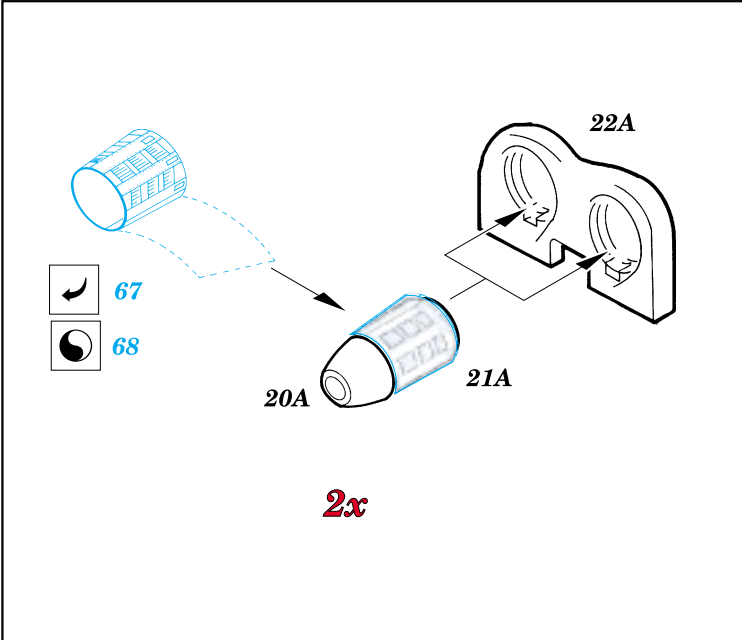

SA-532

eduard

72 336

1/72 scale detail set for Italeri kit • sada detailů pro model Italeri 1/72

-  SYMETRICAL ASSEMBLY
SYMETRICKÁ MONTÁ
-  REMOVE
ODSTRANIT
-  BEND
OHNOUT
-  REPLACE
NAHRADIT
-  GRIND
OBROUSIT
-  OPTION
VOLBA

 ORIGINAL KIT PARTS
PŮVODNÍ DÍLY STAVEBNICE

 PHOTO-ETCHED PARTS
LEPTANÉ DÍLY

 PARTS TO BE REMOVED
DÍLY K ODSTRANĚNÍ

REFERENCES:

LETECTVÍ+KOSMONAUTIKA #75 1998