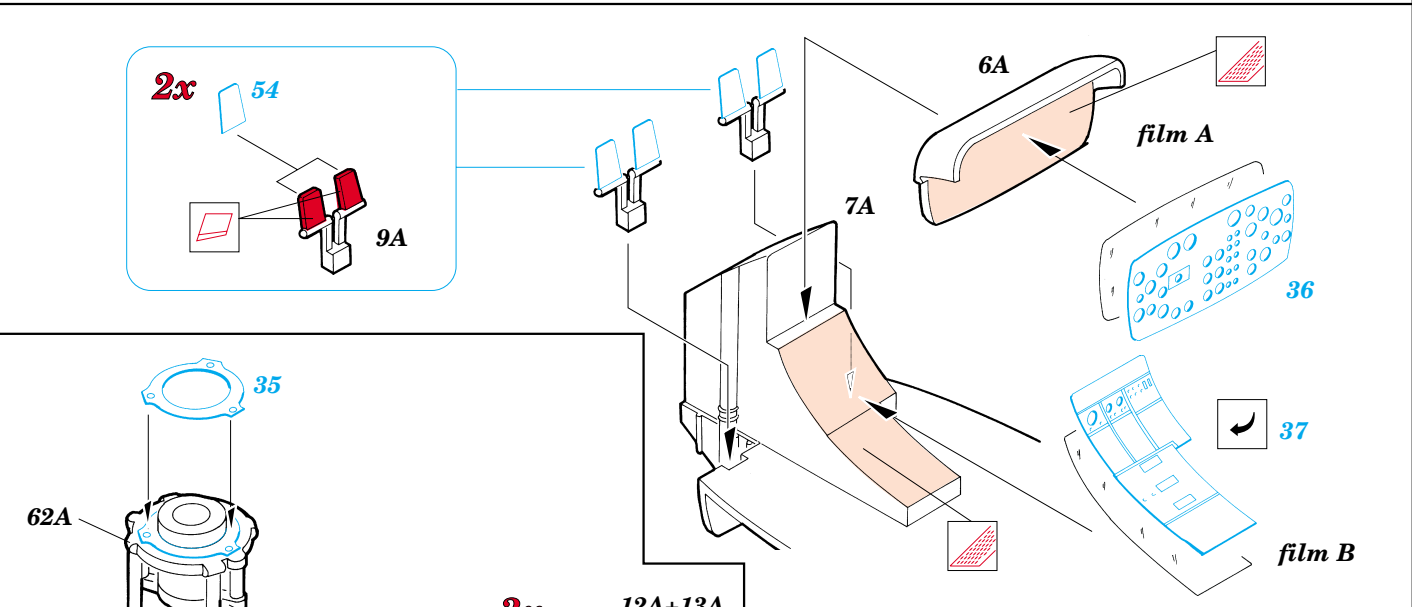

SA-532

eduard

72 336

1/72 scale detail set for Italeri kit • sada detailů pro model Italeri 1/72

-  SYMETRICAL ASSEMBLY
SYMETRICKÁ MONTÁ
-  REMOVE
ODSTRANIT
-  BEND
OHNOUT
-  REPLACE
NAHRADIT
-  GRIND
OBROUSIT
-  OPTION
VOLBA

 ORIGINAL KIT PARTS
PŮVODNÍ DÍLY STAVEBNICE

 PHOTO-ETCHED PARTS
LEPTANÉ DÍLY

 PARTS TO BE REMOVED
DÍLY K ODSTRANĚNÍ

REFERENCES:

LETECTVÍ+KOSMONAUTIKA #75 1998