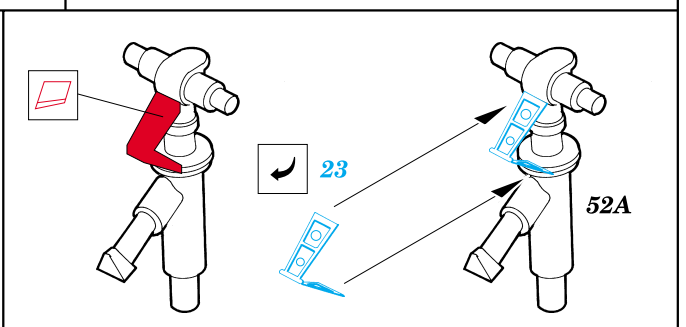

SA-532

eduard

72 336

1/72 scale detail set for Italeri kit • sada detailů pro model Italeri 1/72

-  SYMETRICAL ASSEMBLY
SYMETRICKÁ MONTÁ
-  REMOVE
ODSTRANIT
-  BEND
OHNOUT
-  REPLACE
NAHRADIT
-  GRIND
OBROUSIT
-  OPTION
VOLBA

 ORIGINAL KIT PARTS
PŮVODNÍ DÍLY STAVEBNICE

 PHOTO-ETCHED PARTS
LEPTANÉ DÍLY

 PARTS TO BE REMOVED
DÍLY K ODSTRANĚNÍ

REFERENCES:

LETECTVÍ+KOSMONAUTIKA #75 1998