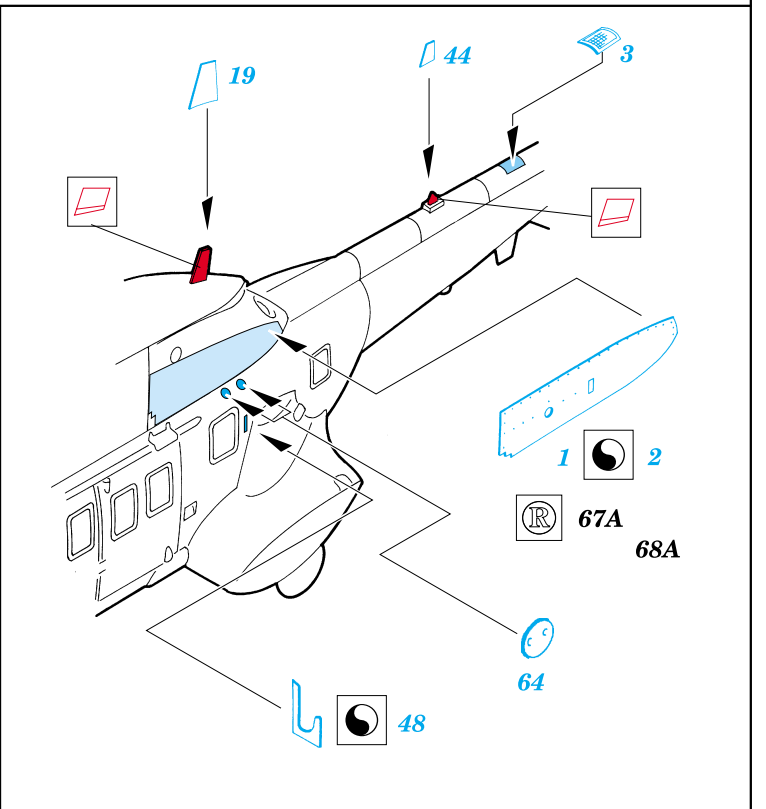

SA-532

eduard

72 336

1/72 scale detail set for Italeri kit • sada detailů pro model Italeri 1/72

-  SYMETRICAL ASSEMBLY
SYMETRICKÁ MONTÁ
-  REMOVE
ODSTRANIT
-  BEND
OHNOUT
-  REPLACE
NAHRADIT
-  GRIND
OBROUSIT
-  OPTION
VOLBA

 ORIGINAL KIT PARTS
PŮVODNÍ DÍLY STAVEBNICE

 PHOTO-ETCHED PARTS
LEPTANÉ DÍLY

 PARTS TO BE REMOVED
DÍLY K ODSTRANĚNÍ

REFERENCES:

LETECTVÍ+KOSMONAUTIKA #75 1998