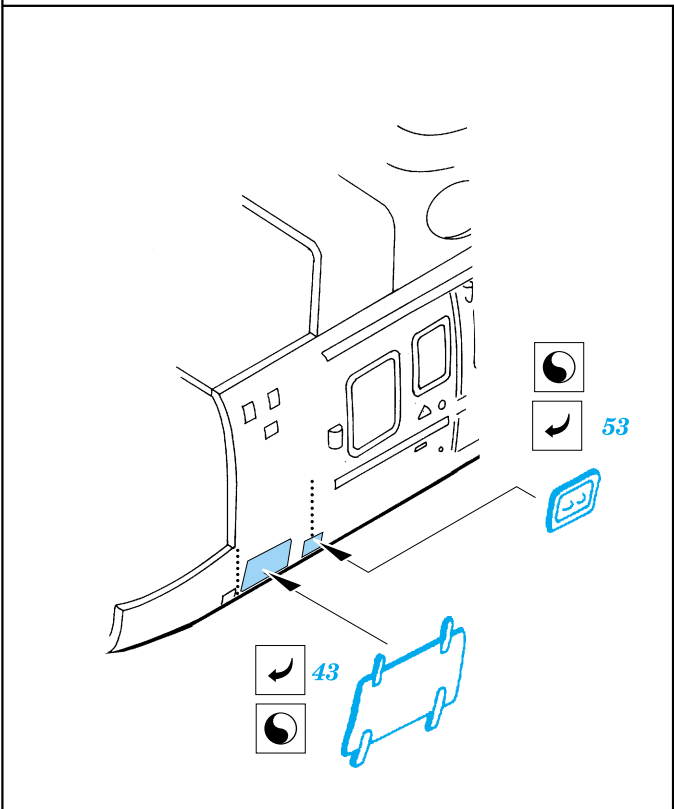

SA-532

eduard

72 336

1/72 scale detail set for Italeri kit • sada detailů pro model Italeri 1/72

-  SYMETRICAL ASSEMBLY
SYMETRICKÁ MONTÁ
-  REMOVE
ODSTRANIT
-  BEND
OHNOUT
-  REPLACE
NAHRADIT
-  GRIND
OBROUSIT
-  OPTION
VOLBA

 ORIGINAL KIT PARTS
PŮVODNÍ DÍLY STAVEBNICE

 PHOTO-ETCHED PARTS
LEPTANÉ DÍLY

 PARTS TO BE REMOVED
DÍLY K ODSTRANĚNÍ

REFERENCES:

LETECTVÍ+KOSMONAUTIKA #75 1998