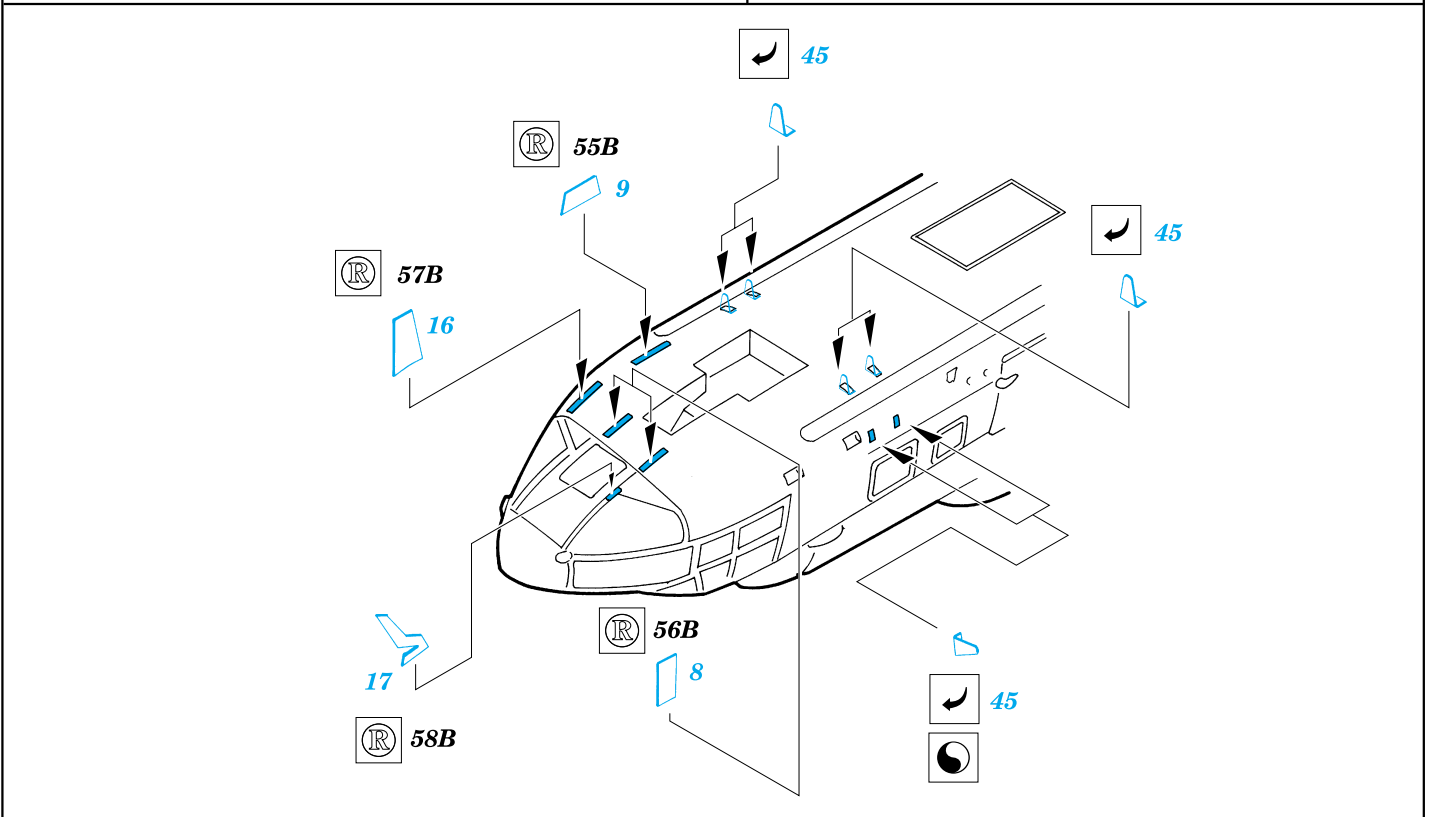

SA-532

eduard

72 336

1/72 scale detail set for Italeri kit • sada detailů pro model Italeri 1/72

-  SYMETRICAL ASSEMBLY
SYMETRICKÁ MONTÁ
-  REMOVE
ODSTRANIT
-  BEND
OHNOUT
-  REPLACE
NAHRADIT
-  GRIND
OBROUSIT
-  OPTION
VOLBA

 ORIGINAL KIT PARTS
PŮVODNÍ DÍLY STAVEBNICE

 PHOTO-ETCHED PARTS
LEPTANÉ DÍLY

 PARTS TO BE REMOVED
DÍLY K ODSTRANĚNÍ

REFERENCES:

LETECTVÍ+KOSMONAUTIKA #75 1998