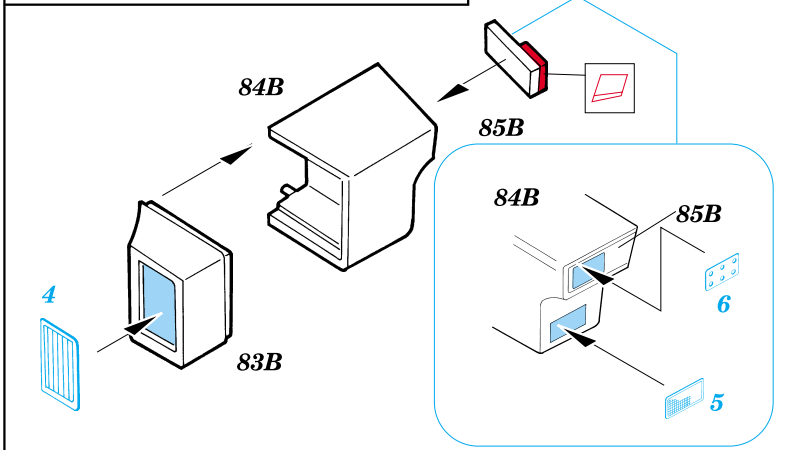

SA-532

eduard

72 336

1/72 scale detail set for Italeri kit • sada detailů pro model Italeri 1/72

-  SYMETRICAL ASSEMBLY
SYMETRICKÁ MONTÁ
-  REMOVE
ODSTRANIT
-  BEND
OHNOUT
-  REPLACE
NAHRADIT
-  GRIND
OBROUSIT
-  OPTION
VOLBA

 ORIGINAL KIT PARTS
PŮVODNÍ DÍLY STAVEBNICE

 PHOTO-ETCHED PARTS
LEPTANÉ DÍLY

 PARTS TO BE REMOVED
DÍLY K ODSTRANĚNÍ

REFERENCES:

LETECTVÍ+KOSMONAUTIKA #75 1998