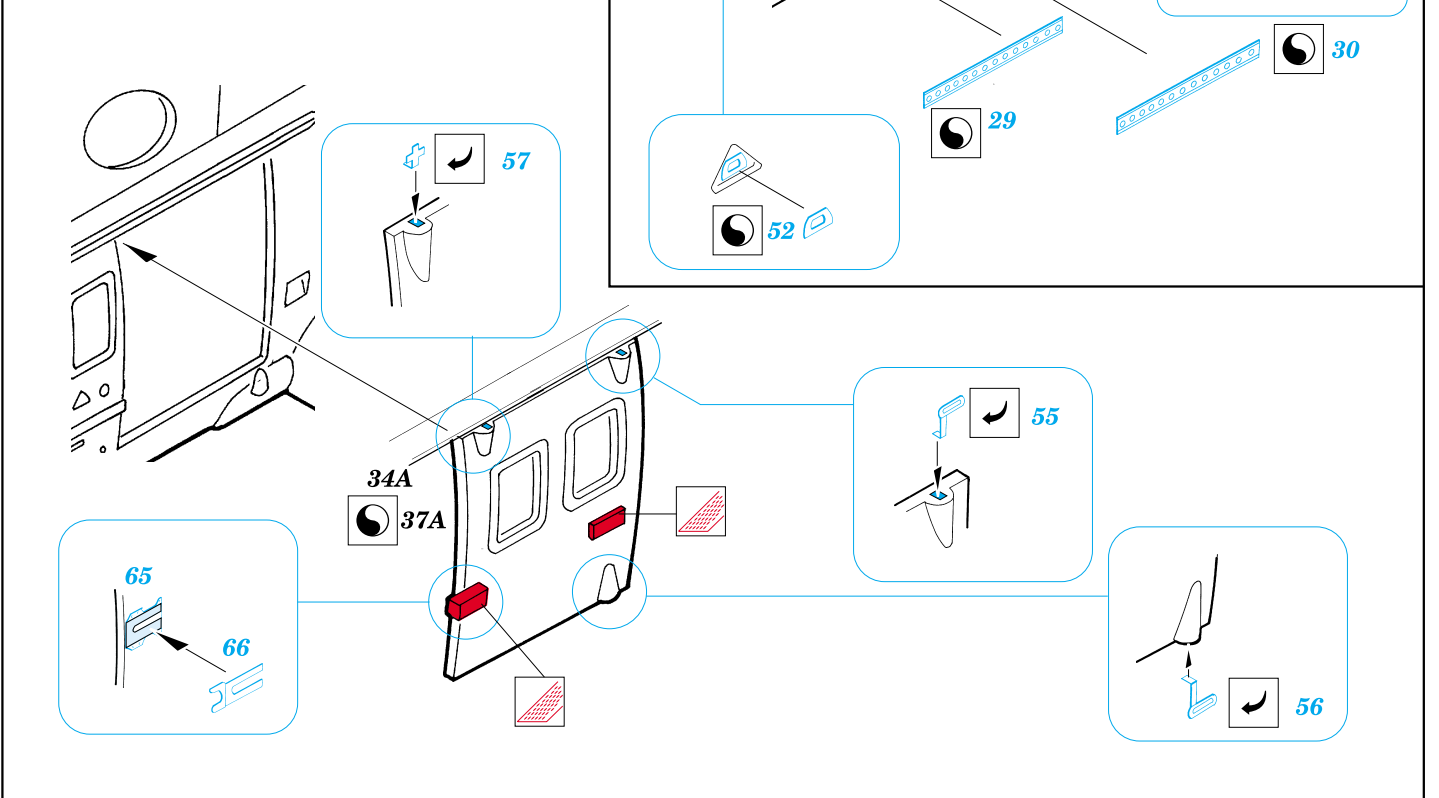

SA-532

eduard

72 336

1/72 scale detail set for Italeri kit • sada detailů pro model Italeri 1/72

-  SYMETRICAL ASSEMBLY
SYMETRICKÁ MONTÁ
-  REMOVE
ODSTRANIT
-  BEND
OHNOUT
-  REPLACE
NAHRADIT
-  GRIND
OBROUSIT
-  OPTION
VOLBA

 ORIGINAL KIT PARTS
PŮVODNÍ DÍLY STAVEBNICE

 PHOTO-ETCHED PARTS
LEPTANÉ DÍLY

 PARTS TO BE REMOVED
DÍLY K ODSTRANĚNÍ

REFERENCES:

LETECTVÍ+KOSMONAUTIKA #75 1998