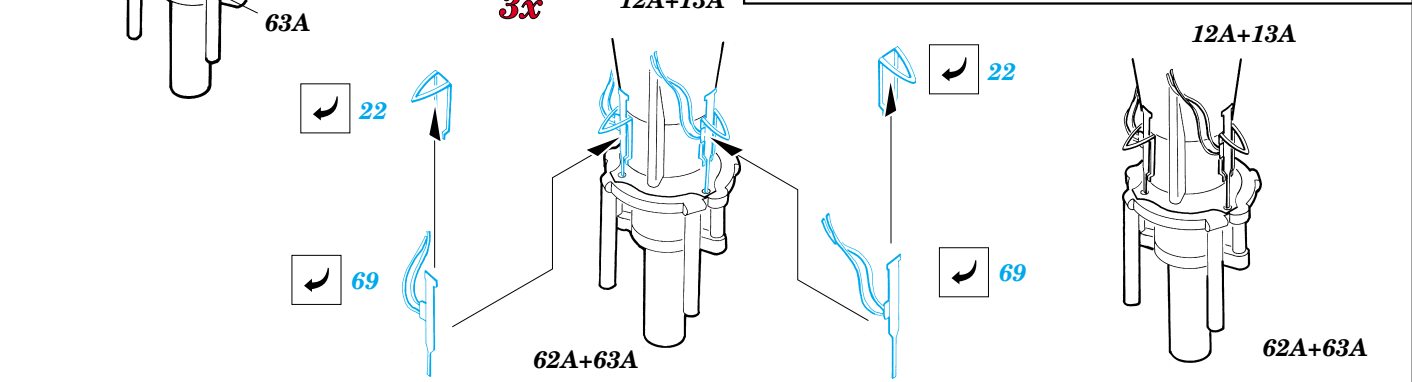

SA-532

eduard

72 336

1/72 scale detail set for Italeri kit • sada detailů pro model Italeri 1/72

-  SYMETRICAL ASSEMBLY
SYMETRICKÁ MONTÁ
-  REMOVE
ODSTRANIT
-  BEND
OHNOUT
-  REPLACE
NAHRADIT
-  GRIND
OBROUSIT
-  OPTION
VOLBA

 ORIGINAL KIT PARTS
PŮVODNÍ DÍLY STAVEBNICE

 PHOTO-ETCHED PARTS
LEPTANÉ DÍLY

 PARTS TO BE REMOVED
DÍLY K ODSTRANĚNÍ

REFERENCES:

LETECTVÍ+KOSMONAUTIKA #75 1998