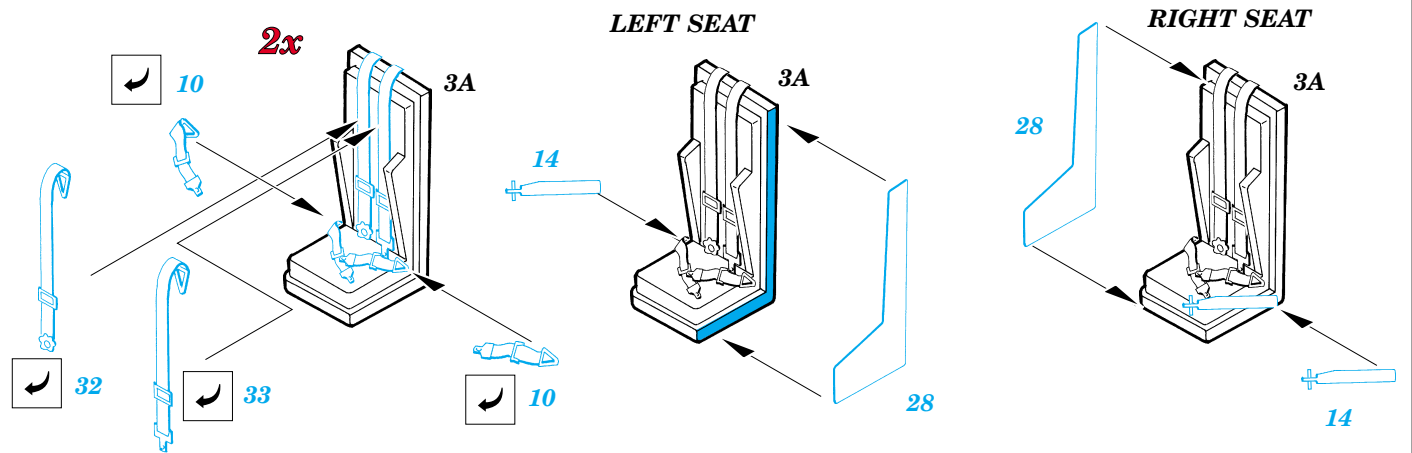

SA-532

eduard

72 336

1/72 scale detail set for Italeri kit • sada detailů pro model Italeri 1/72

-  SYMETRICAL ASSEMBLY
SYMETRICKÁ MONTÁ
-  REMOVE
ODSTRANIT
-  BEND
OHNOUT
-  REPLACE
NAHRADIT
-  GRIND
OBROUSIT
-  OPTION
VOLBA

 ORIGINAL KIT PARTS
PŮVODNÍ DÍLY STAVEBNICE

 PHOTO-ETCHED PARTS
LEPTANÉ DÍLY

 PARTS TO BE REMOVED
DÍLY K ODSTRANĚNÍ

REFERENCES:

LETECTVÍ+KOSMONAUTIKA #75 1998