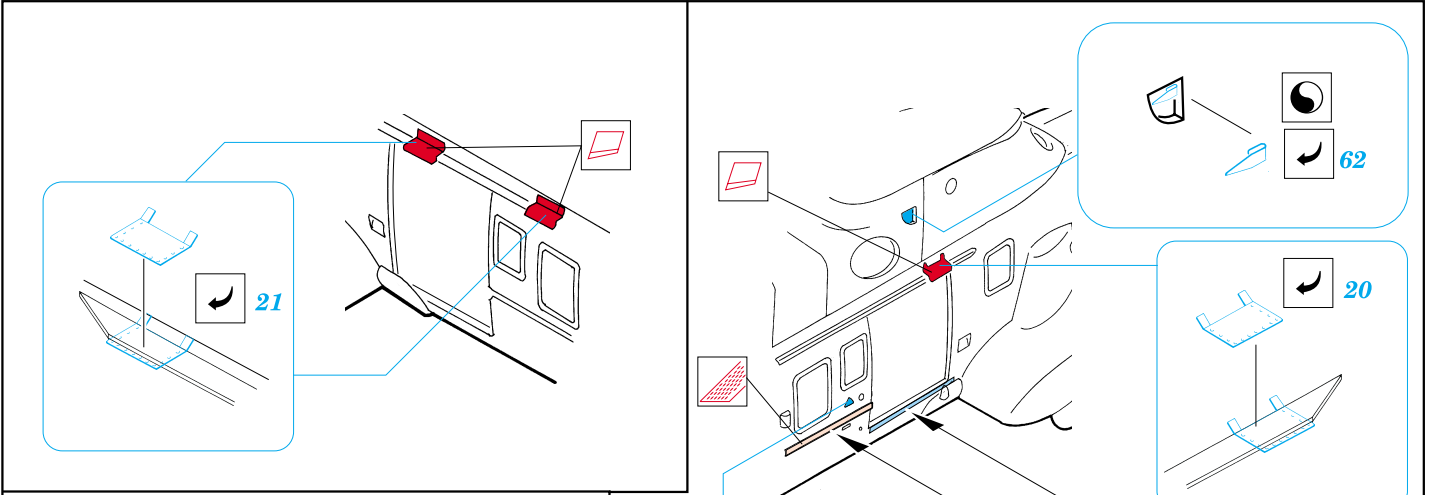

SA-532

eduard

72 336

1/72 scale detail set for Italeri kit • sada detailů pro model Italeri 1/72

-  SYMETRICAL ASSEMBLY
SYMETRICKÁ MONTÁ
-  REMOVE
ODSTRANIT
-  BEND
OHNOUT
-  REPLACE
NAHRADIT
-  GRIND
OBROUSIT
-  OPTION
VOLBA

 ORIGINAL KIT PARTS
PŮVODNÍ DÍLY STAVEBNICE

 PHOTO-ETCHED PARTS
LEPTANÉ DÍLY

 PARTS TO BE REMOVED
DÍLY K ODSTRANĚNÍ

REFERENCES:

LETECTVÍ+KOSMONAUTIKA #75 1998