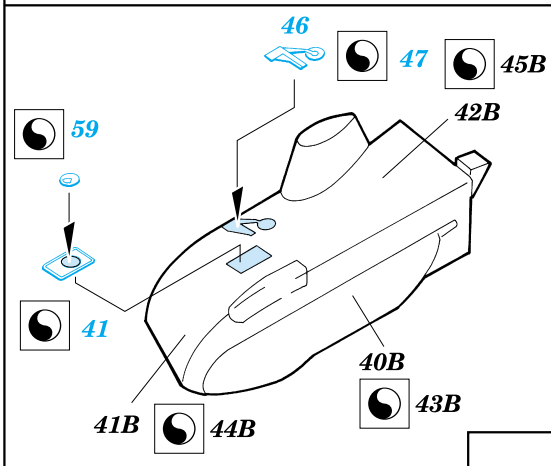

SA-532

eduard

72 336

1/72 scale detail set for Italeri kit • sada detailů pro model Italeri 1/72

-  SYMETRICAL ASSEMBLY
SYMETRICKÁ MONTÁ
-  REMOVE
ODSTRANIT
-  BEND
OHNOUT
-  REPLACE
NAHRADIT
-  GRIND
OBROUSIT
-  OPTION
VOLBA

 ORIGINAL KIT PARTS
PŮVODNÍ DÍLY STAVEBNICE

 PHOTO-ETCHED PARTS
LEPTANÉ DÍLY

 PARTS TO BE REMOVED
DÍLY K ODSTRANĚNÍ

REFERENCES:

LETECTVÍ+KOSMONAUTIKA #75 1998