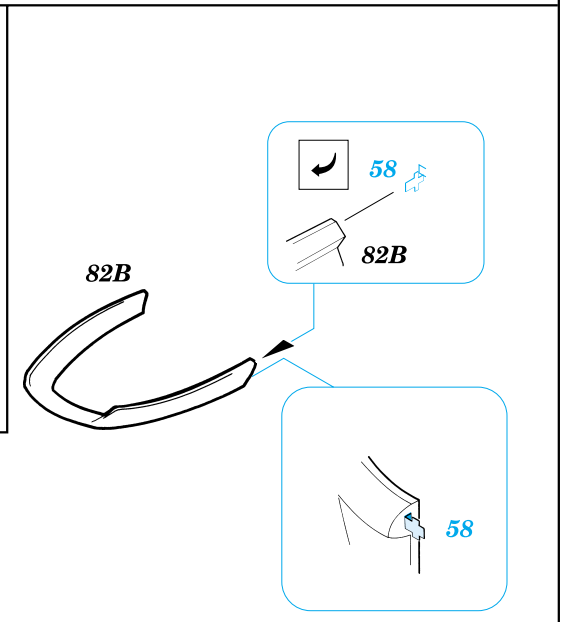

SA-532

eduard

72 336

1/72 scale detail set for Italeri kit • sada detailů pro model Italeri 1/72

-  SYMETRICAL ASSEMBLY
SYMETRICKÁ MONTÁ
-  REMOVE
ODSTRANIT
-  BEND
OHNOUT
-  REPLACE
NAHRADIT
-  GRIND
OBROUSIT
-  OPTION
VOLBA

 ORIGINAL KIT PARTS
PŮVODNÍ DÍLY STAVEBNICE

 PHOTO-ETCHED PARTS
LEPTANÉ DÍLY

 PARTS TO BE REMOVED
DÍLY K ODSTRANĚNÍ

REFERENCES:

LETECTVÍ+KOSMONAUTIKA #75 1998