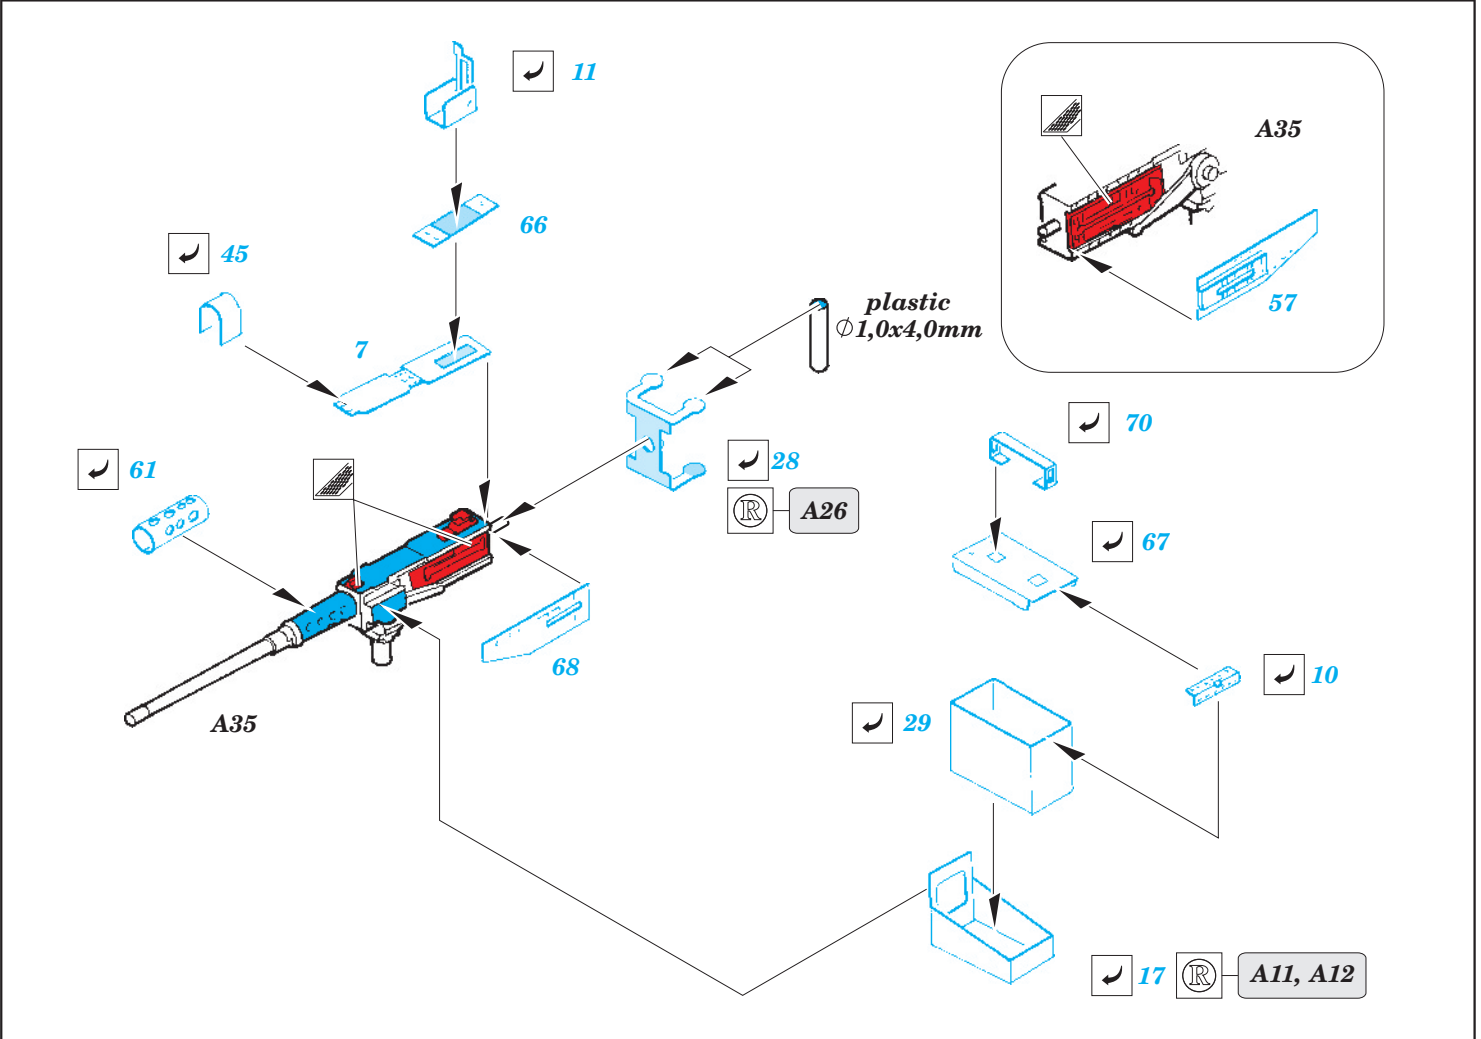

M-109A-2 SPH

eduard

36 230

1/35 scale detail set for KINETIC kit • sada detailů pro model 1/35 KINETIC

- APPLY EXPRESS MASK AND PAINT BEFORE GLUING
POUŽIT EXPRESS MASK NABARVIT PŘED SLEPENÍM
- SYMETRICAL ASSEMBLY
SYMETRICKÁ MONTÁŽ
- REMOVE
ODSTRANIT
- GRIND
OBROUSIT
- DRILL HOLE
VRTAT OTVOR
- BEND
OHNOUT
- OPTION
VOLBA
- REPLACE
NAHRADIT

film

- ORIGINAL KIT PARTS
PŮVODNÍ DÍLY STAVEBNICE
- PHOTO-ETCHED PARTS
LEPTANÉ DÍLY
- PARTS TO BE REMOVED
DÍLY K ODSTRANĚNÍ
- FILL
TMELIT

Ⓡ A46, A47

Ⓡ E4, E3

Ⓡ E11, E12