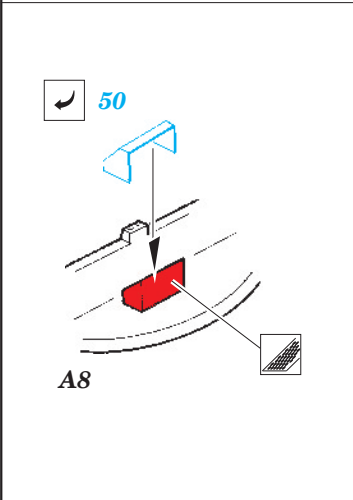

M-109A-2 SPH

eduard

36 230

1/35 scale detail set for KINETIC kit • sada detailů pro model 1/35 KINETIC

- APPLY EXPRESS MASK AND PAINT BEFORE GLUING
POUŽIT EXPRESS MASK NABARVIT PŘED SLEPENÍM
- SYMETRICAL ASSEMBLY
SYMETRICKÁ MONTÁŽ
- REMOVE
ODSTRANIT
- GRIND
OBROUSIT
- DRILL HOLE
VRTAT OTVOR
- BEND
OHNOUT
- OPTION
VOLBA
- REPLACE
NAHRADIT

film

- ORIGINAL KIT PARTS
PŮVODNÍ DÍLY STAVEBNICE
- PHOTO-ETCHED PARTS
LEPTANÉ DÍLY
- PARTS TO BE REMOVED
DÍLY K ODSTRANĚNÍ
- FILL
TMELIT

Ⓡ A46, A47

Ⓡ E4, E3

Ⓡ E11, E12