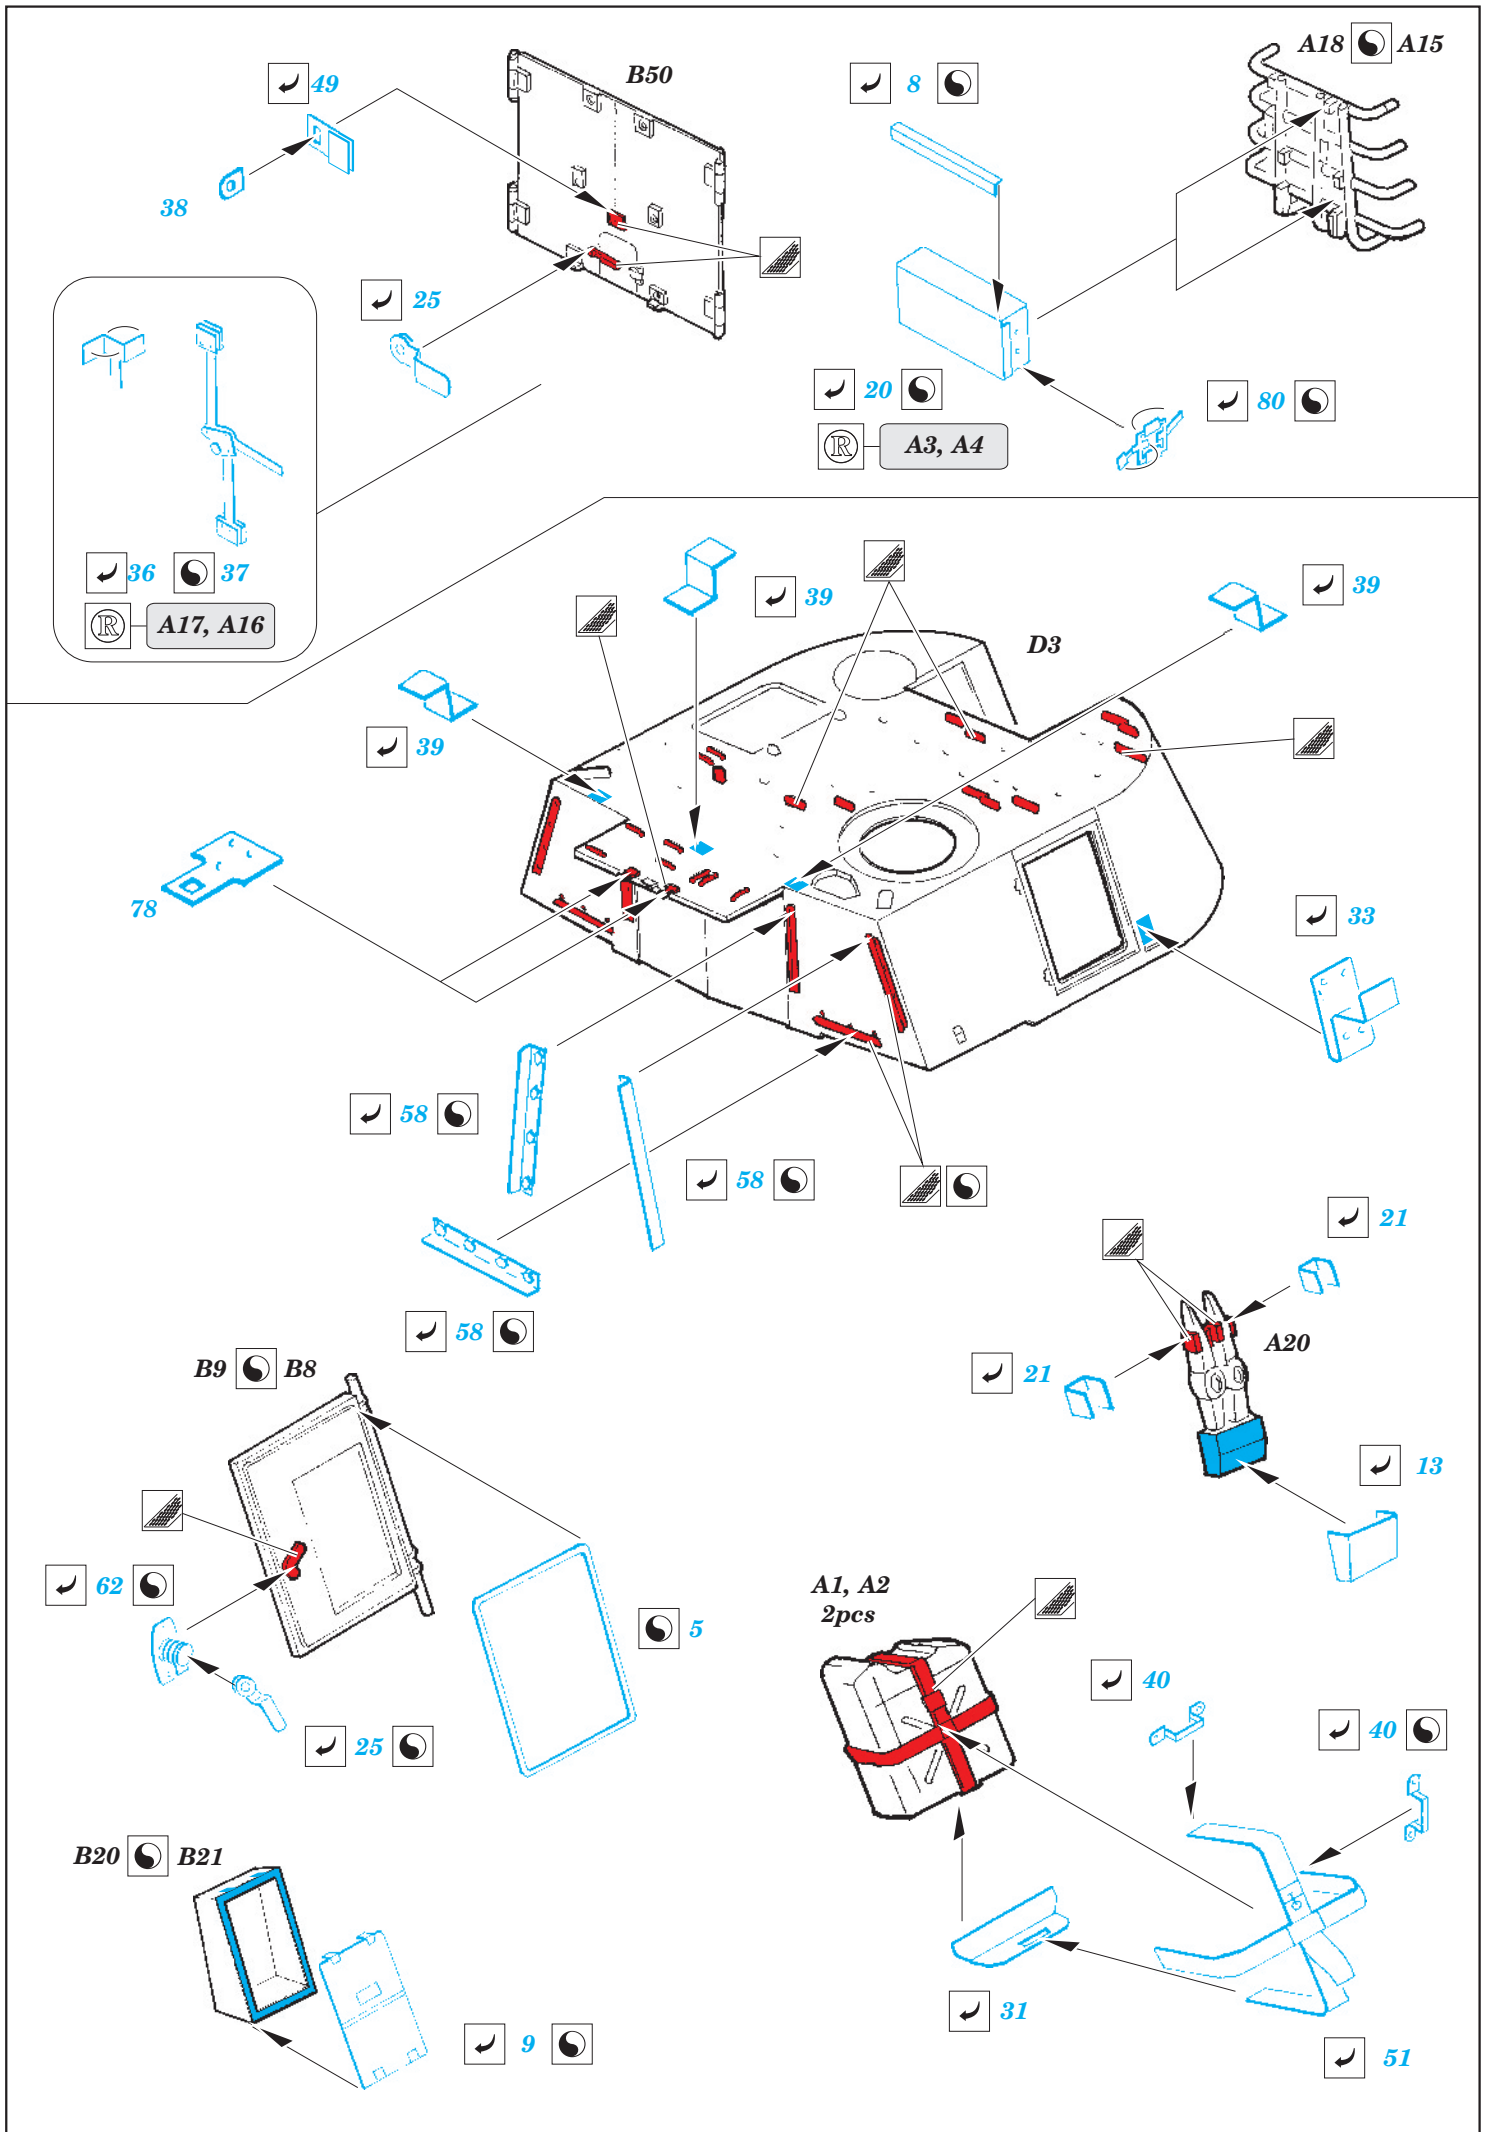

M-109A-2 SPH

eduard

36 230

1/35 scale detail set for KINETIC kit • sada detailů pro model 1/35 KINETIC

- APPLY EXPRESS MASK AND PAINT BEFORE GLUING
POUŽIT EXPRESS MASK NABARVIT PŘED SLEPENÍM
- SYMETRICAL ASSEMBLY
SYMETRICKÁ MONTÁŽ
- REMOVE
ODSTRANIT
- GRIND
OBROUSIT
- DRILL HOLE
VRTAT OTVOR
- BEND
OHNOUT
- OPTION
VOLBA
- REPLACE
NAHRADIT

film

- ORIGINAL KIT PARTS
PŮVODNÍ DÍLY STAVEBNICE
- PHOTO-ETCHED PARTS
LEPTANÉ DÍLY
- PARTS TO BE REMOVED
DÍLY K ODSTRANĚNÍ
- FILL
TMELIT

Ⓡ A46, A47

Ⓡ E4, E3

Ⓡ E11, E12