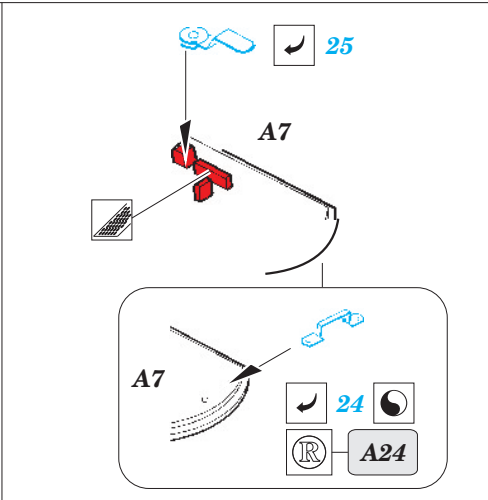

M-109A-2 SPH

eduard

36 230

1/35 scale detail set for KINETIC kit • sada detailů pro model 1/35 KINETIC

- APPLY EXPRESS MASK AND PAINT BEFORE GLUING
POUŽIT EXPRESS MASK NABARVIT PŘED SLEPENÍM
- SYMETRICAL ASSEMBLY
SYMETRICKÁ MONTÁŽ
- REMOVE
ODSTRANIT
- GRIND
OBROUSIT
- DRILL HOLE
VRTAT OTVOR
- BEND
OHNOUT
- OPTION
VOLBA
- REPLACE
NAHRADIT

film

- ORIGINAL KIT PARTS
PŮVODNÍ DÍLY STAVEBNICE
- PHOTO-ETCHED PARTS
LEPTANÉ DÍLY
- PARTS TO BE REMOVED
DÍLY K ODSTRANĚNÍ
- FILL
TMELIT

Ⓡ A46, A47

Ⓡ E4, E3

Ⓡ E11, E12