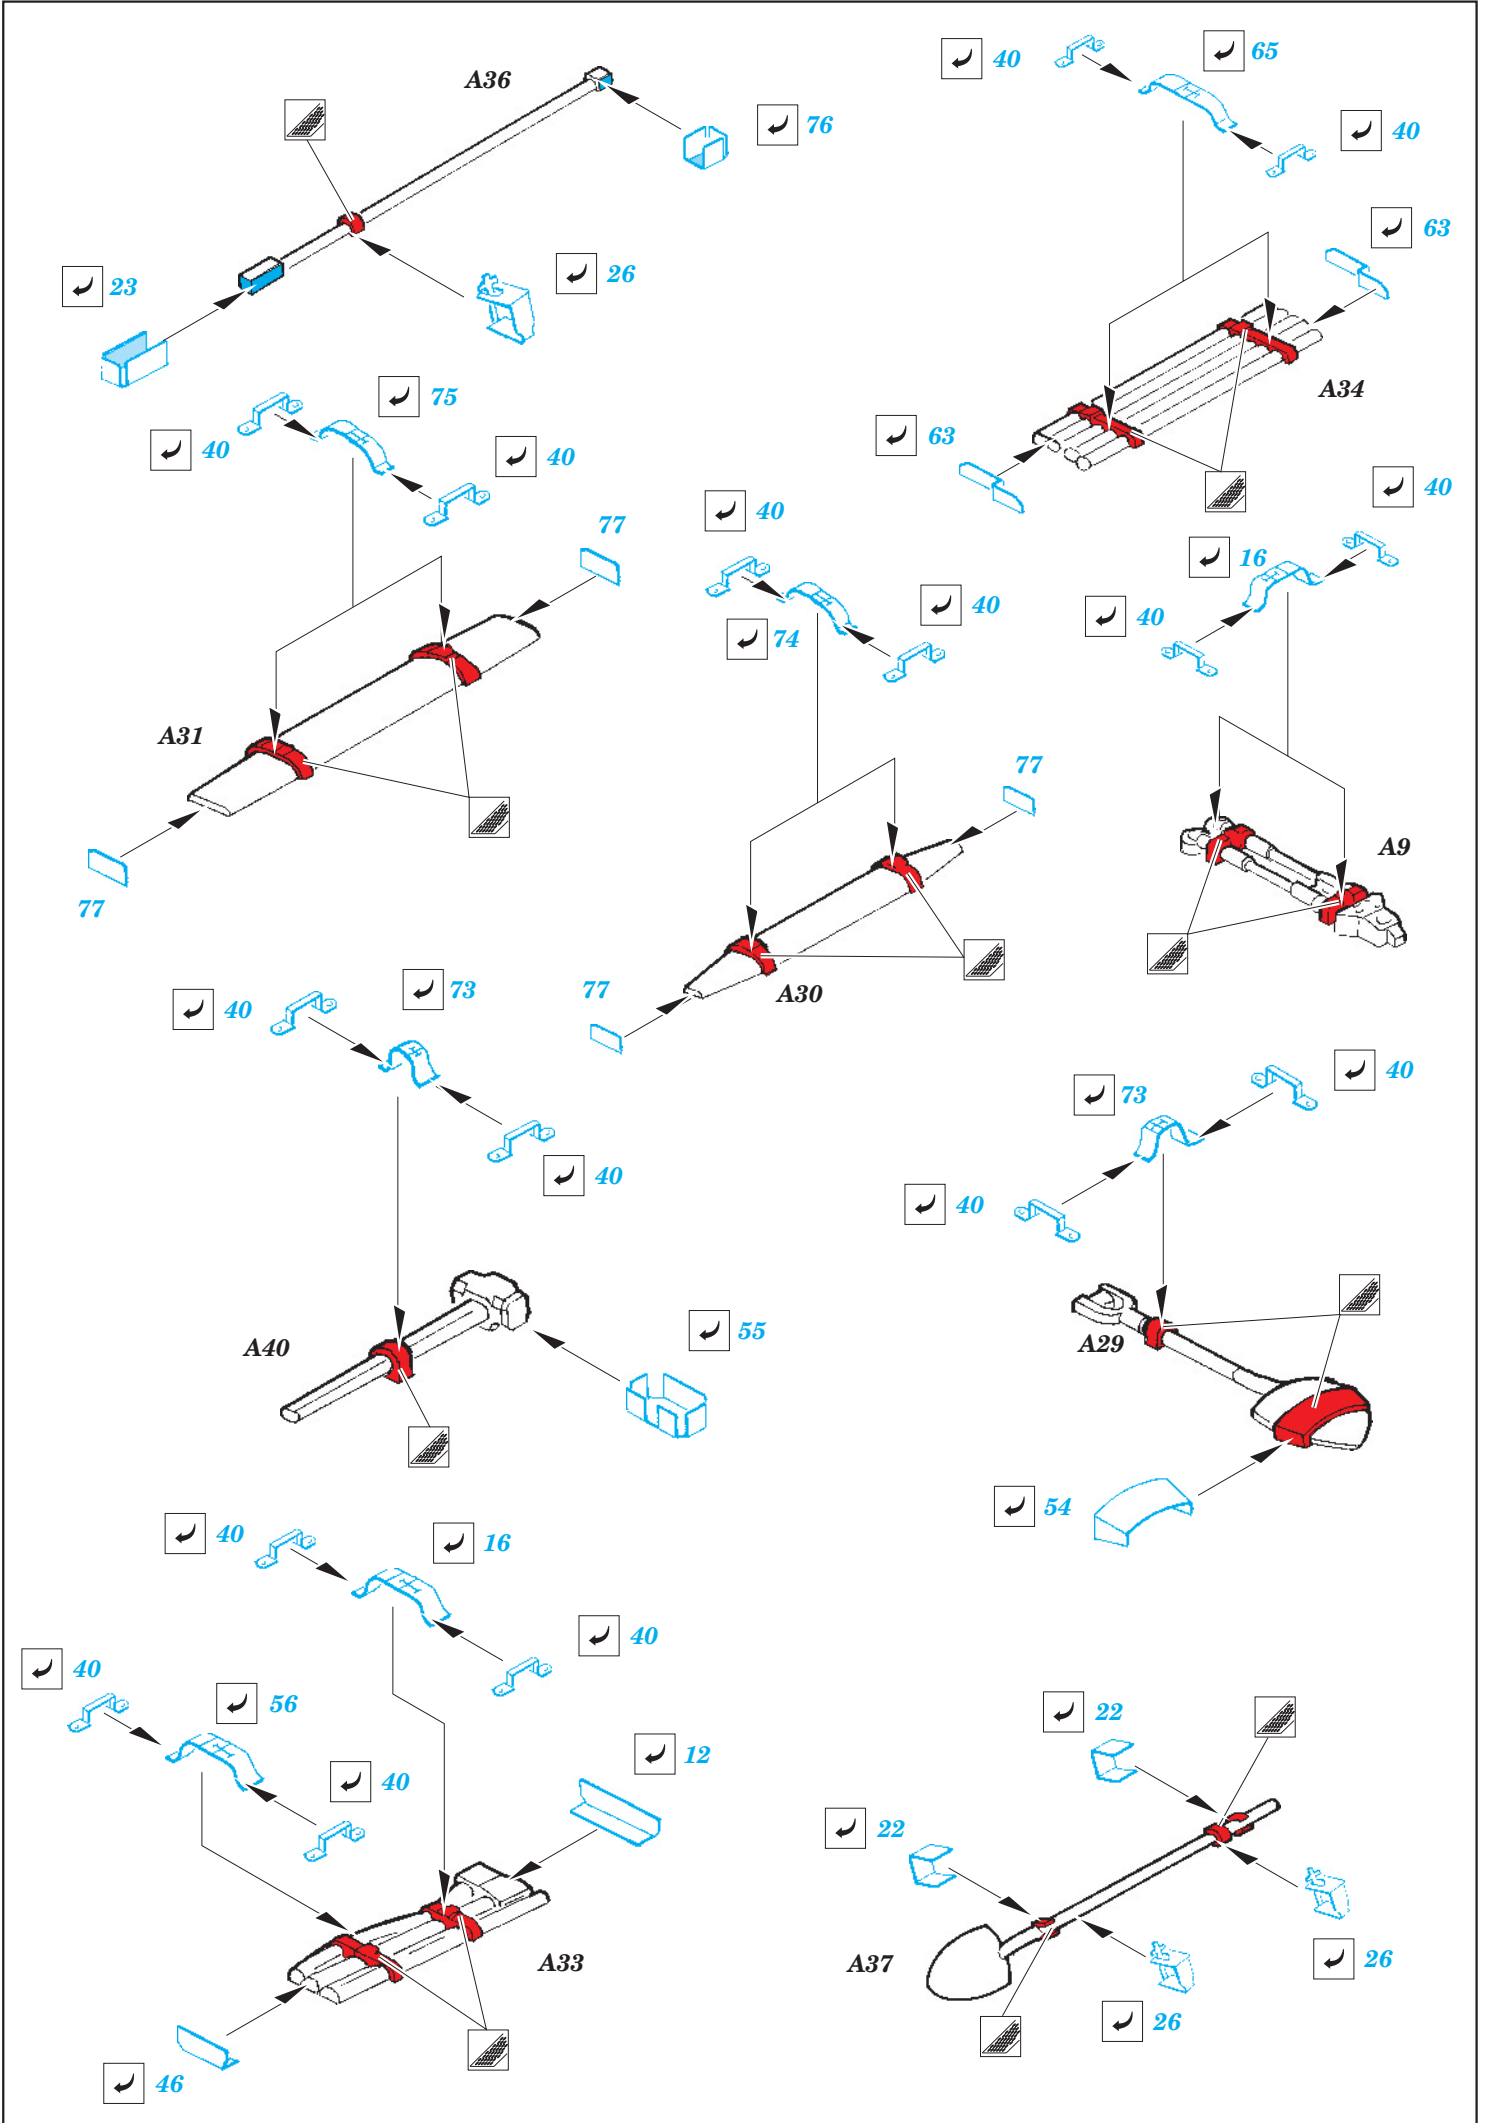

M-109A-2 SPH

eduard

36 230

1/35 scale detail set for KINETIC kit • sada detailů pro model 1/35 KINETIC

- APPLY EXPRESS MASK AND PAINT BEFORE GLUING
POUŽIT EXPRESS MASK NABARVIT PŘED SLEPENÍM
- SYMETRICAL ASSEMBLY
SYMETRICKÁ MONTÁŽ
- REMOVE
ODSTRANIT
- GRIND
OBROUSIT
- DRILL HOLE
VRTAT OTVOR
- BEND
OHNOUT
- OPTION
VOLBA
- REPLACE
NAHRADIT

film

- ORIGINAL KIT PARTS
PŮVODNÍ DÍLY STAVEBNICE
- PHOTO-ETCHED PARTS
LEPTANÉ DÍLY
- PARTS TO BE REMOVED
DÍLY K ODSTRANĚNÍ
- FILL
TMELIT

Ⓡ A46, A47

Ⓡ E4, E3

Ⓡ E11, E12