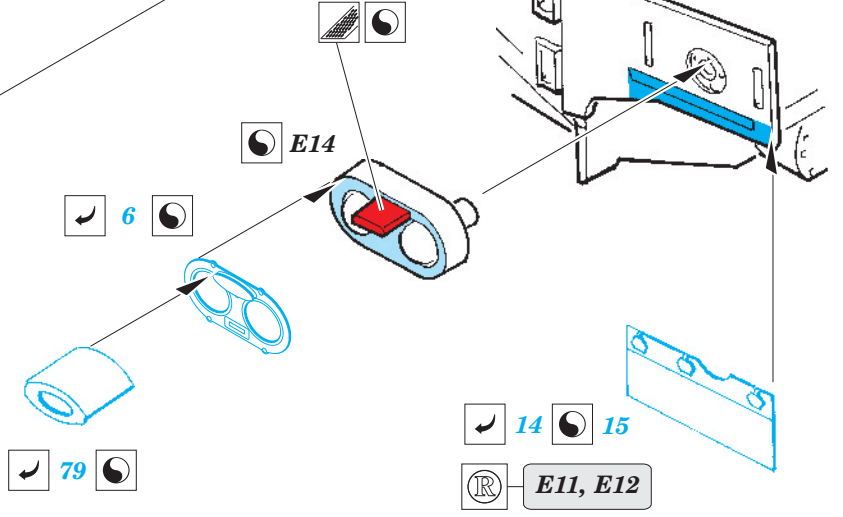

M-109A-2 SPH

eduard

36 230

1/35 scale detail set for KINETIC kit • sada detailů pro model 1/35 KINETIC

- APPLY EXPRESS MASK AND PAINT BEFORE GLUING
POUŽIT EXPRESS MASK NABARVIT PŘED SLEPENÍM
- SYMETRICAL ASSEMBLY
SYMETRICKÁ MONTÁŽ
- REMOVE
ODSTRANIT
- GRIND
OBROUSIT
- DRILL HOLE
VRTAT OTVOR
- BEND
OHNOUT
- OPTION
VOLBA
- REPLACE
NAHRADIT

film

- ORIGINAL KIT PARTS
PŮVODNÍ DÍLY STAVEBNICE
- PHOTO-ETCHED PARTS
LEPTANÉ DÍLY
- PARTS TO BE REMOVED
DÍLY K ODSTRANĚNÍ
- FILL
TMELIT

Ⓡ A46, A47

Ⓡ E4, E3

Ⓡ E11, E12