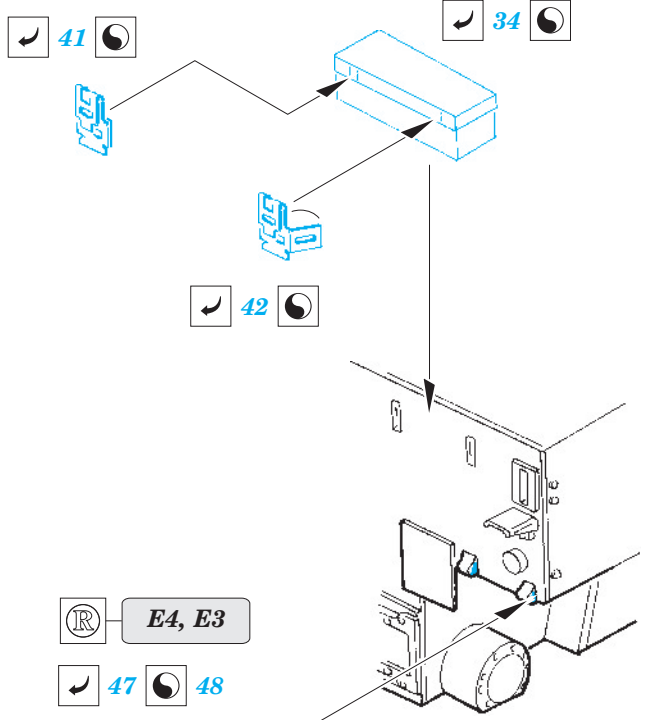

M-109A-2 SPH

eduard

36 230

1/35 scale detail set for KINETIC kit • sada detailů pro model 1/35 KINETIC

- APPLY EXPRESS MASK AND PAINT BEFORE GLUING
POUŽIT EXPRESS MASK NABARVIT PŘED SLEPENÍM
- SYMETRICAL ASSEMBLY
SYMETRICKÁ MONTÁŽ
- REMOVE
ODSTRANIT
- GRIND
OBROUSIT
- DRILL HOLE
VRTAT OTVOR
- BEND
OHNOUT
- OPTION
VOLBA
- REPLACE
NAHRADIT

film

- ORIGINAL KIT PARTS
PŮVODNÍ DÍLY STAVEBNICE
- PHOTO-ETCHED PARTS
LEPTANÉ DÍLY
- PARTS TO BE REMOVED
DÍLY K ODSTRANĚNÍ
- FILL
TMELIT

Ⓡ A46, A47

Ⓡ E4, E3

Ⓡ E11, E12