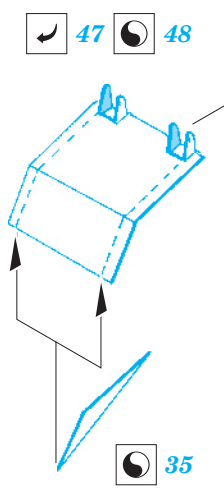

M-109A-2 SPH

eduard

36 230

1/35 scale detail set for KINETIC kit • sada detailů pro model 1/35 KINETIC

- APPLY EXPRESS MASK AND PAINT BEFORE GLUING
POUŽIT EXPRESS MASK NABARVIT PŘED SLEPENÍM
- SYMETRICAL ASSEMBLY
SYMETRICKÁ MONTÁŽ
- REMOVE
ODSTRANIT
- GRIND
OBROUSIT
- DRILL HOLE
VRTAT OTVOR
- BEND
OHNOUT
- OPTION
VOLBA
- REPLACE
NAHRADIT

film

- ORIGINAL KIT PARTS
PŮVODNÍ DÍLY STAVEBNICE
- PHOTO-ETCHED PARTS
LEPTANÉ DÍLY
- PARTS TO BE REMOVED
DÍLY K ODSTRANĚNÍ
- FILL
TMELIT

Ⓡ A46, A47

Ⓡ E4, E3

Ⓡ E11, E12