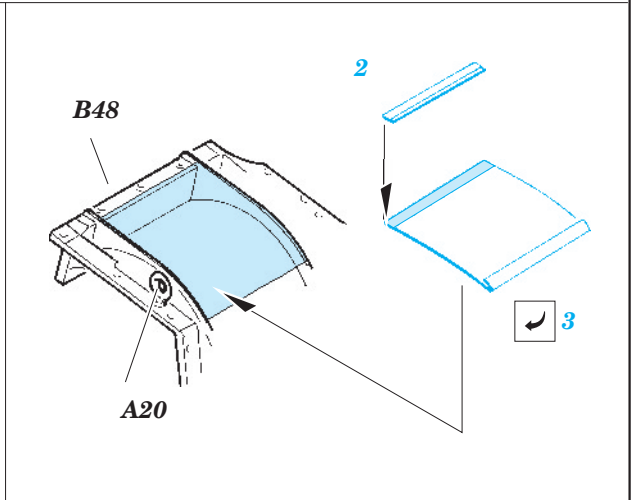

M-109A-2 SPH

eduard

36 230

1/35 scale detail set for KINETIC kit • sada detailů pro model 1/35 KINETIC

- APPLY EXPRESS MASK AND PAINT BEFORE GLUING
POUŽIT EXPRESS MASK NABARVIT PŘED SLEPENÍM
- SYMETRICAL ASSEMBLY
SYMETRICKÁ MONTÁŽ
- REMOVE
ODSTRANIT
- GRIND
OBROUSIT
- DRILL HOLE
VRTAT OTVOR
- BEND
OHNOUT
- OPTION
VOLBA
- REPLACE
NAHRADIT

film

- ORIGINAL KIT PARTS
PŮVODNÍ DÍLY STAVEBNICE
- PHOTO-ETCHED PARTS
LEPTANÉ DÍLY
- PARTS TO BE REMOVED
DÍLY K ODSTRANĚNÍ
- FILL
TMELIT

Ⓡ A46, A47

Ⓡ E4, E3

Ⓡ E11, E12