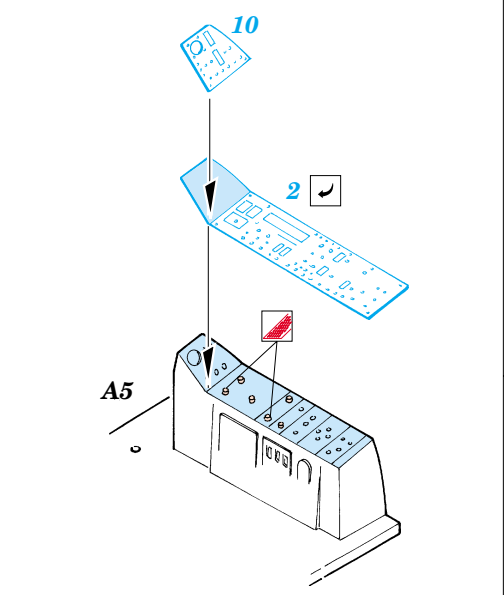

F8F Bearcat

FE301

1/48 scale detail set for Academy kit • sada detailů pro model Academy 1/48

FE 301 + 49 301
F8F Bearcat
FILM

- SYMMETRICAL ASSEMBLY
SYMETRICKÁ MONTÁŽ
- REMOVE
ODSTRANIT
- BEND
OHNOUT
- REPLACE
NAHRADIT
- GRIND
OBROUSIT
- OPTION
VOLBA

ORIGINAL KIT PARTS PŮVODNÍ DÍLY STAVEBNICE **PHOTO-ETCHED PARTS LEPTANÉ DÍLY** **PARTS TO BE REMOVED DÍLY K ODSTRANĚNÍ** **FILL TMLIT**

REFERENCES:
 Modell Fan #2 Februar 2002
 Aircraft #17 Oct/ Nov 2001
 LK #18/ 2001