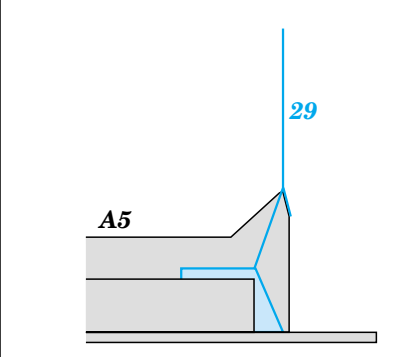

FE 301 + 49 301
F8F Bearcat
FILM

- SYMMETRICAL ASSEMBLY
  SYMETRICKÁ MONTÁŽ
- REMOVE
  ODSTRANIT
- BEND
  OHNOUT
- REPLACE
  NAHRADIT
- GRIND
  OBROUSIT
- OPTION
  VOLBA

ORIGINAL KIT PARTS PŮVODNÍ DÍLY STAVEBNICE   **PHOTO-ETCHED PARTS LEPTANÉ DÍLY**   **PARTS TO BE REMOVED DÍLY K ODSTRANĚNÍ**   **FILL TMLIT**