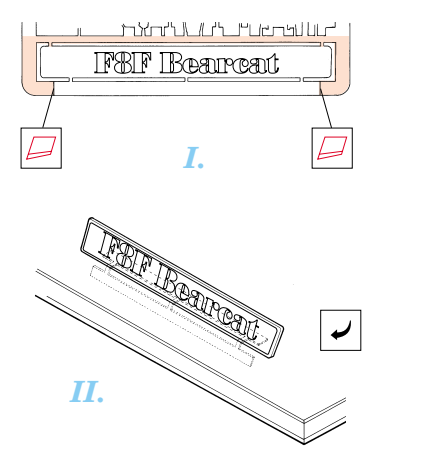

F8F Bearcat

FE301

1/48 scale detail set for Academy kit • sada detailů pro model Academy 1/48

FE 301 + 49 301
F8F Bearcat
FILM

- SYMMETRICAL ASSEMBLY
SYMETRICKÁ MONTÁŽ
- REMOVE
ODSTRANIT
- BEND
OHNOUT
- REPLACE
NAHRADIT
- GRIND
OBROUSIT
- OPTION
VOLBA

ORIGINAL KIT PARTS PŮVODNÍ DÍLY STAVEBNICE **PHOTO-ETCHED PARTS LEPTANÉ DÍLY** **PARTS TO BE REMOVED DÍLY K ODSTRANĚNÍ** **FILL TMLIT**

REFERENCES:
 Modell Fan #2 Februar 2002
 Aircraft #17 Oct/ Nov 2001
 LK #18/ 2001