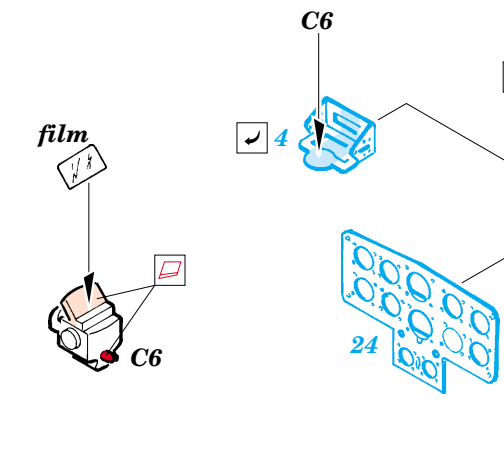

F8F Bearcat

FE301

1/48 scale detail set for Academy kit • sada detailů pro model Academy 1/48

FE 301 + 49 301
F8F Bearcat
FILM

- SYMMETRICAL ASSEMBLY
SYMETRICKÁ MONTÁŽ
- REMOVE
ODSTRANIT
- BEND
OHNOUT
- REPLACE
NAHRADIT
- GRIND
OBROUSIT
- OPTION
VOLBA

ORIGINAL KIT PARTS PŮVODNÍ DÍLY STAVEBNICE **PHOTO-ETCHED PARTS LEPTANÉ DÍLY** **PARTS TO BE REMOVED DÍLY K ODSTRANĚNÍ** **FILL TMLIT**

REFERENCES:
 Modell Fan #2 Februar 2002
 Aircraft #17 Oct/ Nov 2001
 LK #18/ 2001