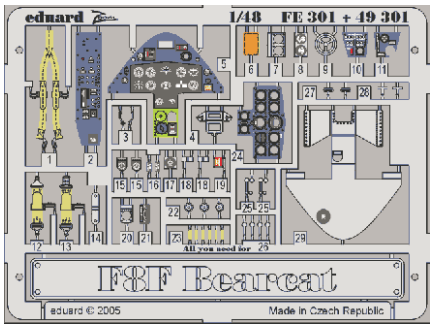

F8F Bearcat

FE301

1/48 scale detail set for Academy kit • sada detailů pro model Academy 1/48

FE 301 + 49 301
F8F Bearcat
FILM

- SYMMETRICAL ASSEMBLY
SYMETRICKÁ MONTÁŽ
- REMOVE
ODSTRANIT
- BEND
OHNOUT
- REPLACE
NAHRADIT
- GRIND
OBROUSIT
- OPTION
VOLBA

ORIGINAL KIT PARTS PŮVODNÍ DÍLY STAVEBNICE **PHOTO-ETCHED PARTS LEPTANÉ DÍLY** **PARTS TO BE REMOVED DÍLY K ODSTRANĚNÍ** **FILL TMLIT**

REFERENCES:
 Modell Fan #2 Februar 2002
 Aircraft #17 Oct/ Nov 2001
 LK #18/ 2001