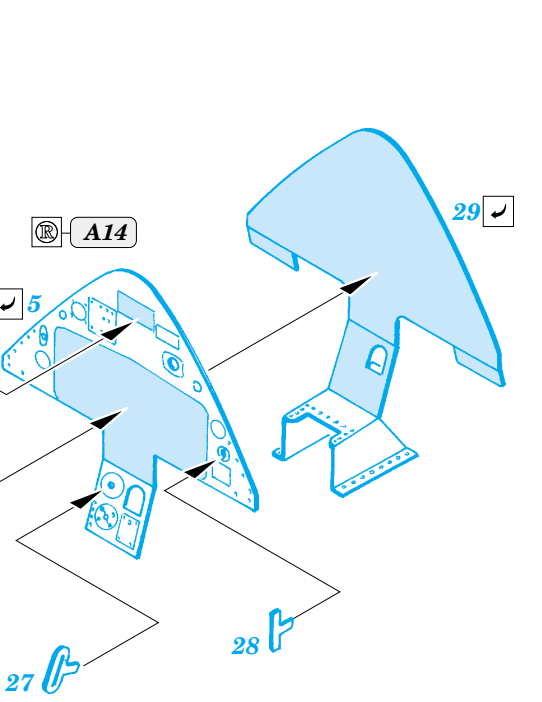

F8F Bearcat

FE301

1/48 scale detail set for Academy kit • sada detailů pro model Academy 1/48

FE 301 + 49 301
F8F Bearcat
FILM

- SYMMETRICAL ASSEMBLY
SYMETRICKÁ MONTÁŽ
- REMOVE
ODSTRANIT
- BEND
OHNOUT
- REPLACE
NAHRADIT
- GRIND
OBROUSIT
- OPTION
VOLBA

ORIGINAL KIT PARTS PŮVODNÍ DÍLY STAVEBNICE **PHOTO-ETCHED PARTS LEPTANÉ DÍLY** **PARTS TO BE REMOVED DÍLY K ODSTRANĚNÍ** **FILL TMLIT**

REFERENCES:
 Modell Fan #2 Februar 2002
 Aircraft #17 Oct/ Nov 2001
 LK #18/ 2001