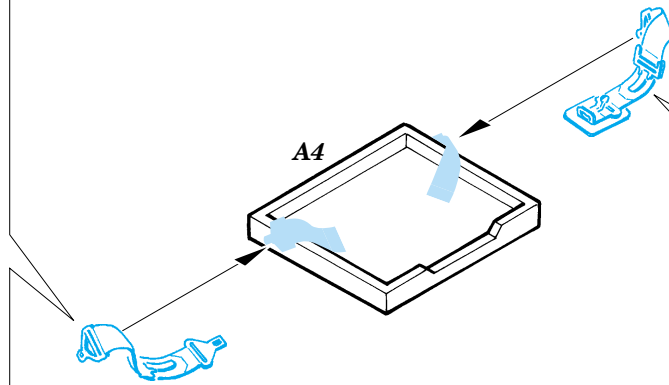

F8F Bearcat

FE301

1/48 scale detail set for Academy kit • sada detailů pro model Academy 1/48

FE 301 + 49 301
F8F Bearcat
FILM

- SYMMETRICAL ASSEMBLY
SYMETRICKÁ MONTÁŽ
- REMOVE
ODSTRANIT
- BEND
OHNOUT
- REPLACE
NAHRADIT
- GRIND
OBROUSIT
- OPTION
VOLBA

ORIGINAL KIT PARTS PŮVODNÍ DÍLY STAVEBNICE **PHOTO-ETCHED PARTS LEPTANÉ DÍLY** **PARTS TO BE REMOVED DÍLY K ODSTRANĚNÍ** **FILL TMLIT**

REFERENCES:
 Modell Fan #2 Februar 2002
 Aircraft #17 Oct/ Nov 2001
 LK #18/ 2001