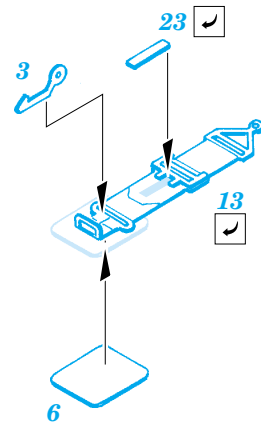

F8F Bearcat

FE301

1/48 scale detail set for Academy kit • sada detailů pro model Academy 1/48

FE 301 + 49 301
F8F Bearcat
FILM

- SYMMETRICAL ASSEMBLY
SYMETRICKÁ MONTÁŽ
- REMOVE
ODSTRANIT
- BEND
OHNOUT
- REPLACE
NAHRADIT
- GRIND
OBROUSIT
- OPTION
VOLBA

ORIGINAL KIT PARTS PŮVODNÍ DÍLY STAVEBNICE **PHOTO-ETCHED PARTS LEPTANÉ DÍLY** **PARTS TO BE REMOVED DÍLY K ODSTRANĚNÍ** **FILL TMLIT**

REFERENCES:
 Modell Fan #2 Februar 2002
 Aircraft #17 Oct/ Nov 2001
 LK #18/ 2001