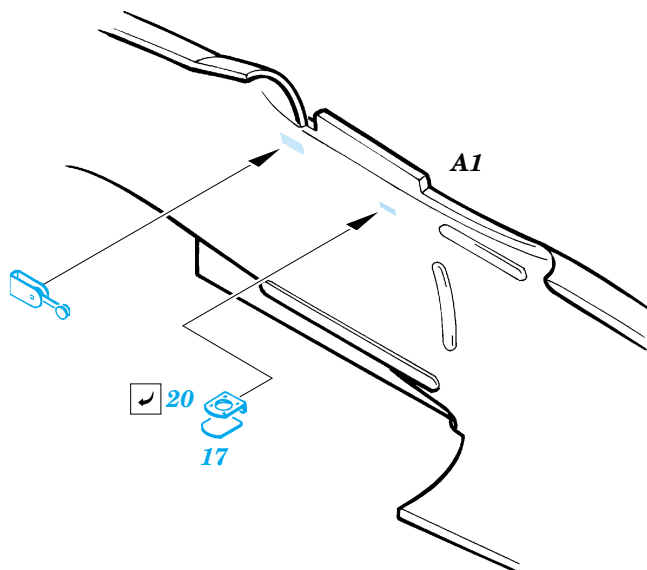

F8F Bearcat

FE301

1/48 scale detail set for Academy kit • sada detailů pro model Academy 1/48

FE 301 + 49 301
F8F Bearcat
FILM

- SYMMETRICAL ASSEMBLY
SYMETRICKÁ MONTÁŽ
- REMOVE
ODSTRANIT
- BEND
OHNOUT
- REPLACE
NAHRADIT
- GRIND
OBROUSIT
- OPTION
VOLBA

ORIGINAL KIT PARTS PŮVODNÍ DÍLY STAVEBNICE **PHOTO-ETCHED PARTS LEPTANÉ DÍLY** **PARTS TO BE REMOVED DÍLY K ODSTRANĚNÍ** **FILL TMLIT**

REFERENCES:
 Modell Fan #2 Februar 2002
 Aircraft #17 Oct/ Nov 2001
 LK #18/ 2001