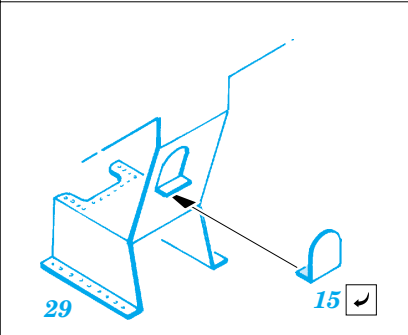

F8F Bearcat

FE301

1/48 scale detail set for Academy kit • sada detailů pro model Academy 1/48

FE 301 + 49 301
F8F Bearcat
FILM

- SYMMETRICAL ASSEMBLY
SYMETRICKÁ MONTÁŽ
- REMOVE
ODSTRANIT
- BEND
OHNOUT
- REPLACE
NAHRADIT
- GRIND
OBROUSIT
- OPTION
VOLBA

ORIGINAL KIT PARTS PŮVODNÍ DÍLY STAVEBNICE **PHOTO-ETCHED PARTS LEPTANÉ DÍLY** **PARTS TO BE REMOVED DÍLY K ODSTRANĚNÍ** **FILL TMLIT**

REFERENCES:
 Modell Fan #2 Februar 2002
 Aircraft #17 Oct/ Nov 2001
 LK #18/ 2001