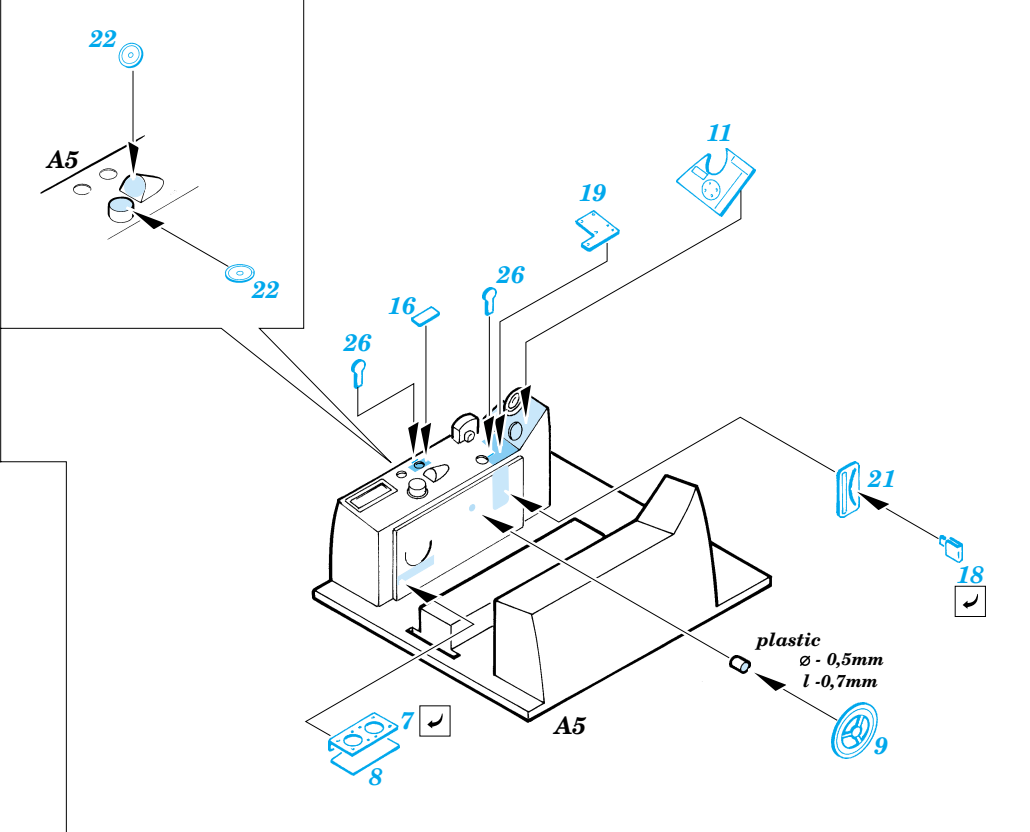

F8F Bearcat

FE301

1/48 scale detail set for Academy kit • sada detailů pro model Academy 1/48

FE 301 + 49 301
F8F Bearcat
FILM

- SYMMETRICAL ASSEMBLY
SYMETRICKÁ MONTÁŽ
- REMOVE
ODSTRANIT
- BEND
OHNOUT
- REPLACE
NAHRADIT
- GRIND
OBROUSIT
- OPTION
VOLBA

ORIGINAL KIT PARTS PŮVODNÍ DÍLY STAVEBNICE **PHOTO-ETCHED PARTS LEPTANÉ DÍLY** **PARTS TO BE REMOVED DÍLY K ODSTRANĚNÍ** **FILL TMLIT**

REFERENCES:
 Modell Fan #2 Februar 2002
 Aircraft #17 Oct/ Nov 2001
 LK #18/ 2001