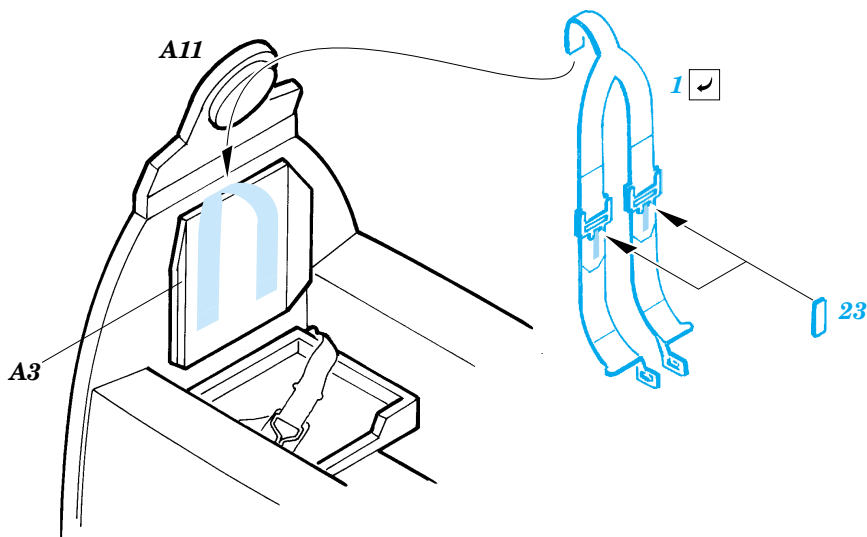

F8F Bearcat

FE301

1/48 scale detail set for Academy kit • sada detailů pro model Academy 1/48

FE 301 + 49 301
F8F Bearcat
FILM

- SYMMETRICAL ASSEMBLY
SYMETRICKÁ MONTÁŽ
- REMOVE
ODSTRANIT
- BEND
OHNOUT
- REPLACE
NAHRADIT
- GRIND
OBROUSIT
- OPTION
VOLBA

ORIGINAL KIT PARTS PŮVODNÍ DÍLY STAVEBNICE **PHOTO-ETCHED PARTS LEPTANÉ DÍLY** **PARTS TO BE REMOVED DÍLY K ODSTRANĚNÍ** **FILL TMLIT**

REFERENCES:
 Modell Fan #2 Februar 2002
 Aircraft #17 Oct/ Nov 2001
 LK #18/ 2001