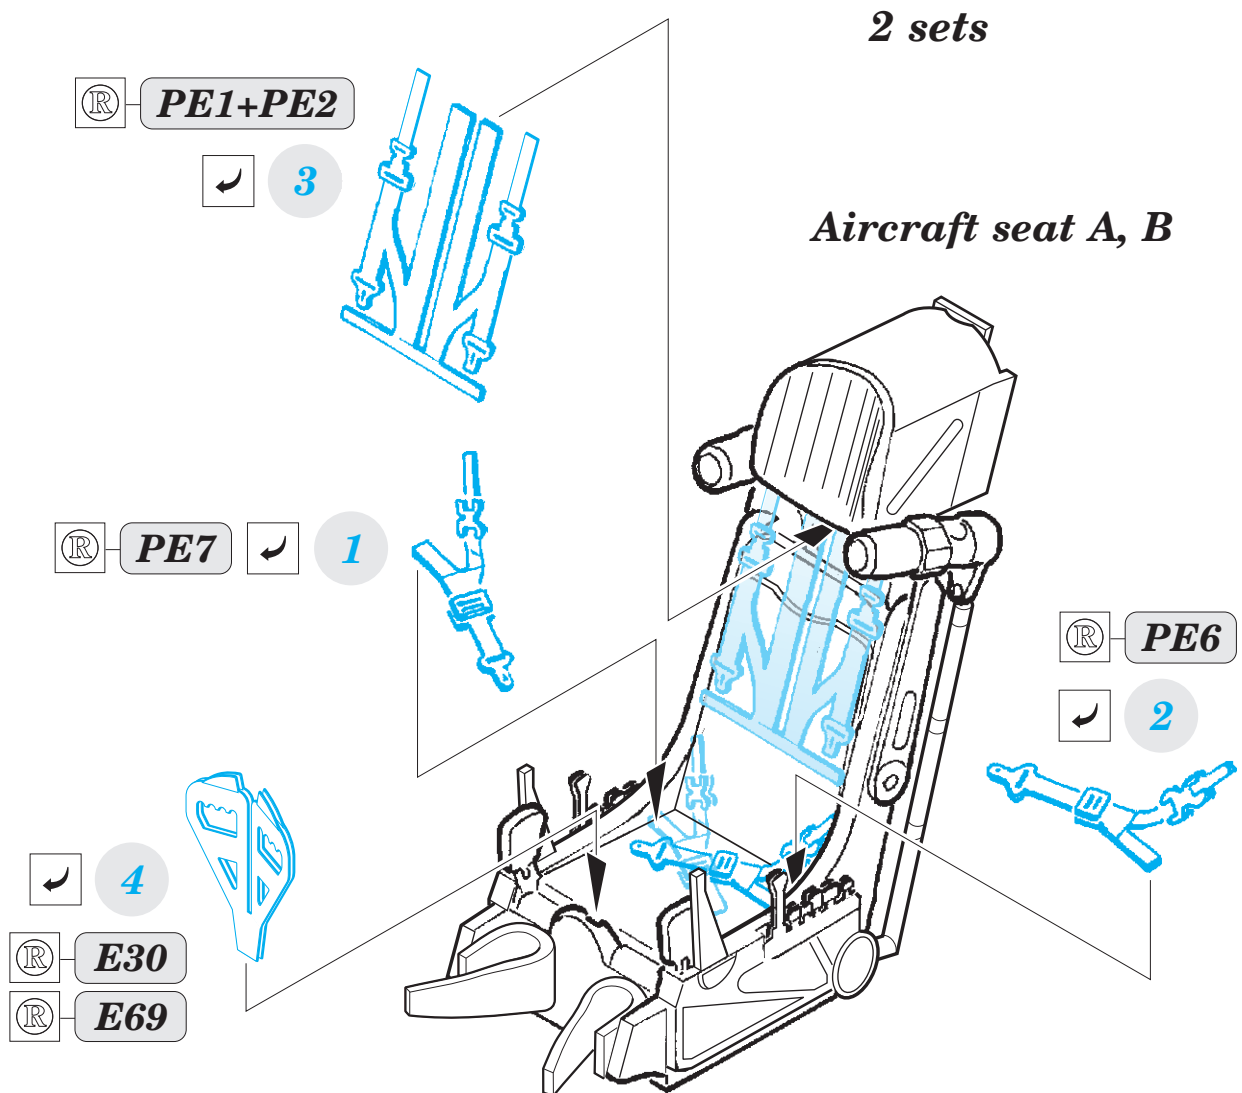

ZOOM Su-17/22UM3K seatbelts **STEEL**

eduard

FE 889

1/48

detail set for 1/48 KITTY HAWK kit • sada detailů pro stavebnici 1/48 KITTY HAWK

- APPLY EXPRESS MASK AND PAINT BEFORE GLUING
POUŽIT EXPRESS MASK NABARVIT PŘED SLEPENÍM
 - SYMMETRICAL ASSEMBLY
SYMETRICKÁ MONTÁŽ
 - REMOVE
ODSTRANIT
 - GRIND
OBROUSIT
 - DRILL HOLE
VRTAT OTVOR
 - COLORED ETCHED PARTS
LEPTANÉ BAREVNÉ DÍLY
 - ETCHED PARTS
LEPTANÉ NEBAREVNÉ DÍLY
 - ORIGINAL KIT PARTS
PŮVODNÍ DÍLY STAVEBNICE
- BEND
OHNOUT
 - OPTION
VOLBA
 - REPLACE
NAHRADIT

ORIGINAL KIT PARTS
PŮVODNÍ DÍLY STAVEBNICE

PHOTO-ETCHED PARTS
LEPTANÉ DÍLY

PARTS TO BE REMOVED
DÍLY K ODSTRANĚNÍ

FILL
TMELIT

Related products:

FE 888 Su-17/22UM3K 1/48

49 888 Su-17/22UM3K interior 1/48

48 952 Su-17/22UM3K airbrakes 1/48

48 951 Su-17/22UM3K exterior 1/48