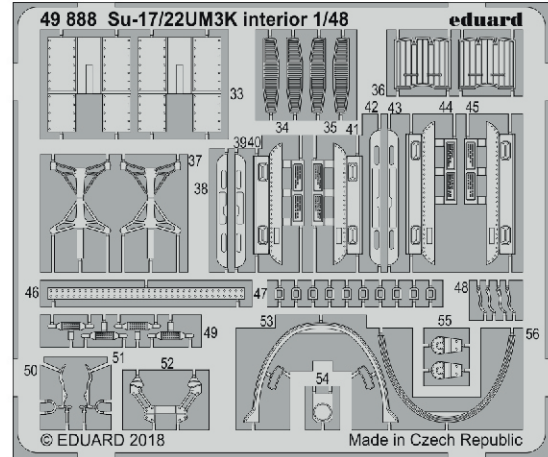

ZOOM Su-17/22UM3K seatbelts **STEEL**

eduard

FE 889

1/48

detail set for 1/48 KITTY HAWK kit • sada detailů pro stavebnici 1/48 KITTY HAWK

- APPLY EXPRESS MASK AND PAINT BEFORE GLUING
POUŽIT EXPRESS MASK NABARVIT PŘED SLEPENÍM
 - SYMMETRICAL ASSEMBLY
SYMETRICKÁ MONTÁŽ
 - REMOVE
ODSTRANIT
 - GRIND
OBROUSIT
 - DRILL HOLE
VRTAT OTVOR
 - COLORED ETCHED PARTS
LEPTANÉ BAREVNÉ DÍLY
 - ETCHED PARTS
LEPTANÉ NEBAREVNÉ DÍLY
 - ORIGINAL KIT PARTS
PŮVODNÍ DÍLY STAVEBNICE
- BEND
OHNOUT
 - OPTION
VOLBA
 - REPLACE
NAHRADIT

ORIGINAL KIT PARTS
PŮVODNÍ DÍLY STAVEBNICE

PHOTO-ETCHED PARTS
LEPTANÉ DÍLY

PARTS TO BE REMOVED
DÍLY K ODSTRANĚNÍ

FILL
TMELIT

Related products:

FE 888 Su-17/22UM3K 1/48

49 888 Su-17/22UM3K interior 1/48

48 952 Su-17/22UM3K airbrakes 1/48