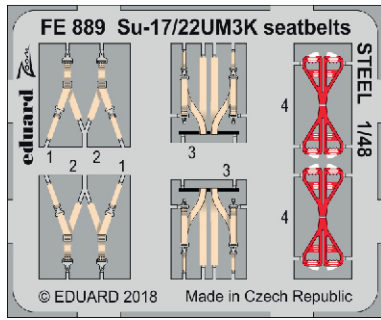

ZOOM Su-17/22UM3K seatbelts **STEEL**

eduard

FE 889

1/48

detail set for 1/48 KITTY HAWK kit • sada detailů pro stavebnici 1/48 KITTY HAWK

- APPLY EXPRESS MASK AND PAINT BEFORE GLUING
POUŽIT EXPRESS MASK NABARVIT PŘED SLEPENÍM
 - SYMMETRICAL ASSEMBLY
SYMETRICKÁ MONTÁŽ
 - REMOVE
ODSTRANIT
 - GRIND
OBROUSIT
 - DRILL HOLE
VRTAT OTVOR
 - COLORED ETCHED PARTS
LEPTANÉ BAREVNÉ DÍLY
 - ETCHED PARTS
LEPTANÉ NEBAREVNÉ DÍLY
 - ORIGINAL KIT PARTS
PŮVODNÍ DÍLY STAVEBNICE
- BEND
OHNOUT
 - OPTION
VOLBA
 - REPLACE
NAHRADIT

ORIGINAL KIT PARTS
PŮVODNÍ DÍLY STAVEBNICE

PHOTO-ETCHED PARTS
LEPTANÉ DÍLY

PARTS TO BE REMOVED
DÍLY K ODSTRANĚNÍ

FILL
TMELIT

Related products:

FE 888 Su-17/22UM3K 1/48

49 888 Su-17/22UM3K interior 1/48

48 952 Su-17/22UM3K airbrakes 1/48