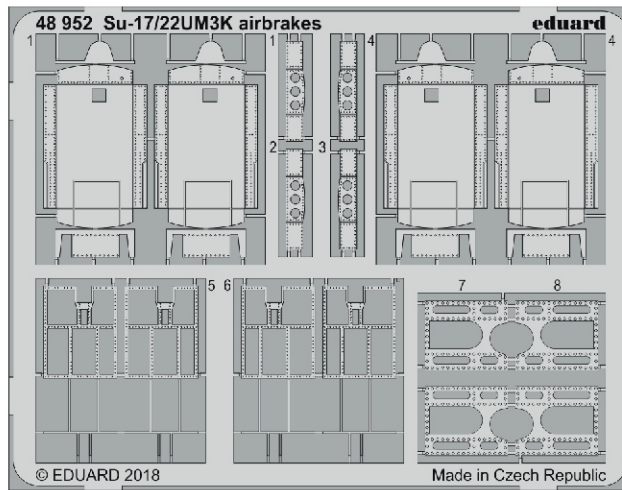

ORIGINAL KIT PARTS
PŮVODNÍ DÍLY STAVEBNICE

PHOTO-ETCHED PARTS
LEPTANÉ DÍLY

PARTS TO BE REMOVED
DÍLY K ODSTRANĚNÍ

FILL
TMELIT

Related products:

FE 888 Su-17/22UM3K 1/48

49 888 Su-17/22UM3K interior 1/48

48 952 Su-17/22UM3K airbrakes 1/48