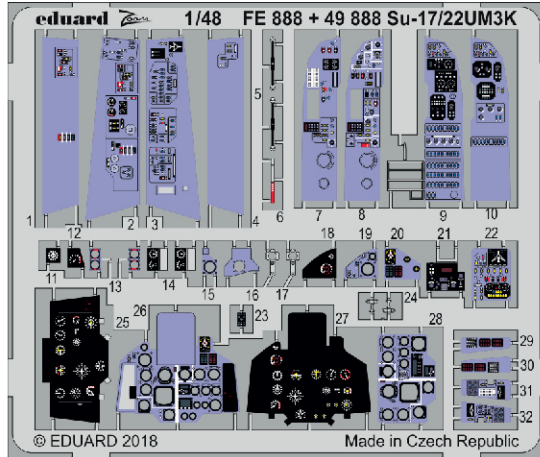

ORIGINAL KIT PARTS
PŮVODNÍ DÍLY STAVEBNICE

PHOTO-ETCHED PARTS
LEPTANÉ DÍLY

PARTS TO BE REMOVED
DÍLY K ODSTRANĚNÍ

FILL
TMELIT

Related products:

FE 888 Su-17/22UM3K 1/48

49 888 Su-17/22UM3K interior 1/48

48 952 Su-17/22UM3K airbrakes 1/48