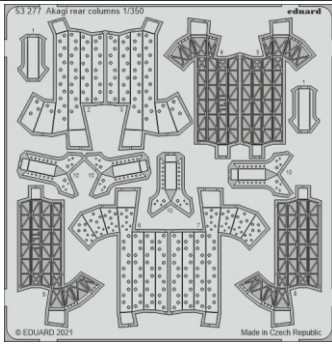

# Akagi rear columns

eduard

**53 277**

**1/350**

detail set for 1/350 HASEGAWA kit  
sada detailů pro stavebnici 1/350 HASEGAWA

- APPLY EXPRESS MASK AND PAINT BEFORE GLUING  
POUŽIT EXPRESS MASK NABARVIT PŘED SLEPENÍM
  - SYMMETRICAL ASSEMBLY  
SYMETRICKÁ MONTÁŽ
  - REMOVE  
ODSTRANIT
  - GRIND  
OBROUSIT
  - DRILL HOLE  
VRTÁT OTVOR
  - COLORED ETCHED PARTS  
LEPTANÉ BAREVNÉ DÍLY
  - ETCHED PARTS  
LEPTANÉ NEBAREVNÉ DÍLY
  - ORIGINAL KIT PARTS  
PŮVODNÍ DÍLY STAVEBNICE
- BEND  
OHNOUT
  - OPTION  
VOLBA
  - REPLACE  
NAHRADIT

ORIGINAL KIT PARTS PŮVODNÍ DÍLY STAVEBNICE	PHOTO-ETCHED PARTS LEPTANÉ DÍLY	PARTS TO BE REMOVED DÍLY K ODSTRANĚNÍ	FILL TMELIT
---	------------------------------------	--	----------------