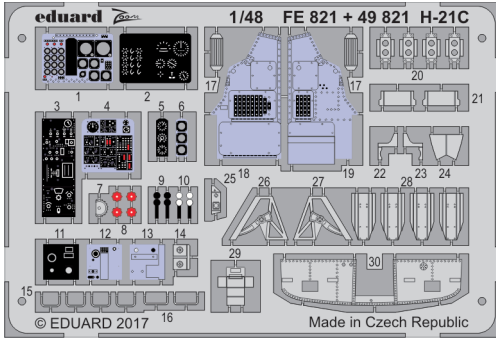

H-21C

FE821

detail set for 1/48 ITALERI No.2733 kit • sada detailů pro stavebnici 1/48 ITALERI No.2733

- APPLY EXPRESS MASK AND PAINT BEFORE GLUING
POUŽIT EXPRESS MASK NABARVIT PŘED SLEPENÍM
- SYMMETRICAL ASSEMBLY
SYMETRICKÁ MONTÁŽ
- REMOVE
ODSTRANIT
- GRIND
OBROUSIT
- DRILL HOLE
VRTAT OTVOR
- BEND
OHNOUT
- OPTION
VOLBA
- REPLACE
NAHRADIT
- 1** COLORED ETCHED PARTS
LEPTANÉ BAREVNÉ DÍLY
- 1** ETCHED PARTS
LEPTANÉ NEBAREVNÉ DÍLY
- 1** ORIGINAL KIT PARTS
PŮVODNÍ DÍLY STAVEBNICE

■ ORIGINAL KIT PARTS PŮVODNÍ DÍLY STAVEBNICE **■** PHOTO-ETCHED PARTS LEPTANÉ DÍLY **■** PARTS TO BE REMOVED DÍLY K ODSTRANĚNÍ **■** FILL TMELET