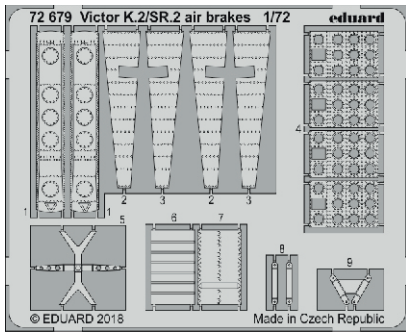

Victor K.2/SR.2 airbrakes

eduard

72 679

1/72

detail set for AIRFIX 1/72 kit • sada detailů pro stavebnici AIRFIX 1/72

- APPLY EXPRESS MASK AND PAINT BEFORE GLUING
POUŽIT EXPRESS MASK NABARVIT PŘED SLEPENÍM
- SYMMETRICAL ASSEMBLY
SYMETRICKÁ MONTÁŽ
- REMOVE
ODSTRANIT
- GRIND
OBROUSIT
- DRILL HOLE
VRTAT OTVOR
- BEND
OHNOUT
- OPTION
VOLBA
- REPLACE
NAHRADIT
- COLORED ETCHED PARTS
LEPTANÉ BAREVNÉ DÍLY
- ETCHED PARTS
LEPTANÉ NEBAREVNÉ DÍLY
- ORIGINAL KIT PARTS
PŮVODNÍ DÍLY STAVEBNICE

ORIGINAL KIT PARTS
PŮVODNÍ DÍLY STAVEBNICE

PHOTO-ETCHED PARTS
LEPTANÉ DÍLY

PARTS TO BE REMOVED
DÍLY K ODSTRANĚNÍ

FILL
TMELIT