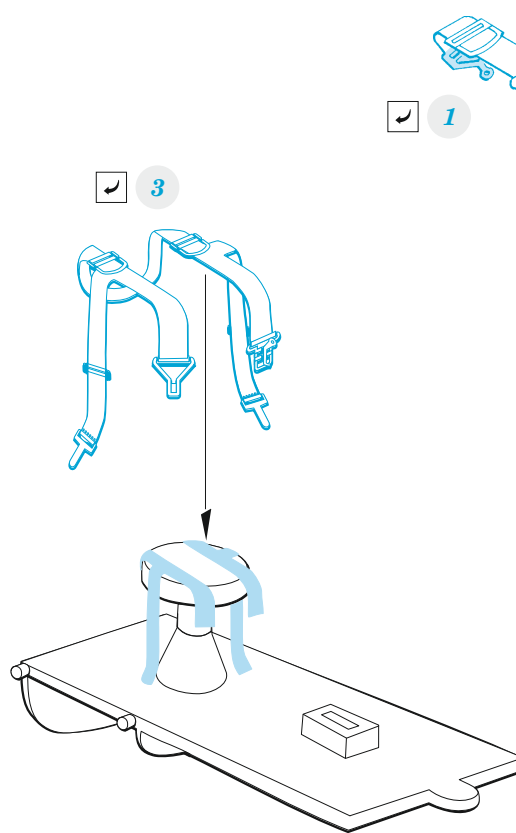

## 1/48

detail set for HKM 1/48 kit • sada detailů pro stavebnici HKM 1/48

- APPLY EXPRESS MASK AND PAINT BEFORE GLUING  
POUŽIT EXPRESS MASK NABARVIT PŘED SLEPENÍM
  - SYMMETRICAL ASSEMBLY  
SYMETRICKÁ MONTÁŽ
  - REMOVE  
ODSTRANIT
  - GRIND  
OBROUSIT
  - DRILL HOLE  
VRTÁT OTVOR
  - BEND  
OHNOUT
  - OPTION  
VOLBA
  - REPLACE  
NAHRADIT
  - REVERSE SIDE  
OTOČIT
- 1 COLORED ETCHED PARTS  
LEPTANÉ BAREVNÉ DÍLY
- 1 ETCHED PARTS  
LEPTANÉ NEBAREVNÉ DÍLY
- 1 ORIGINAL KIT PARTS  
PŮVODNÍ DÍLY STAVEBNICE

ORIGINAL KIT PARTS  
PŮVODNÍ DÍLY STAVEBNICE

PHOTO-ETCHED PARTS  
LEPTANÉ DÍLY

PARTS TO BE REMOVED  
DÍLY K ODSTRANĚNÍ

FILL  
TMELIT

E38, E71, E53

G14, G9