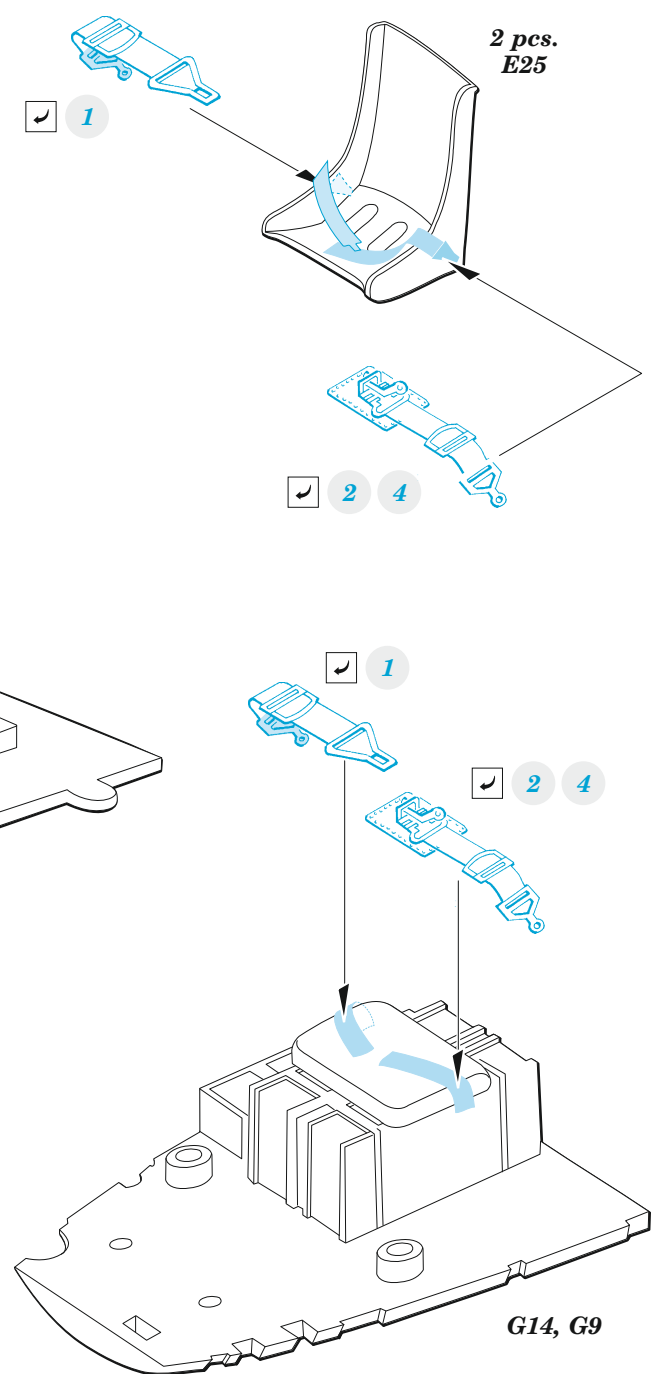

## 1/48

detail set for HKM 1/48 kit • sada detailů pro stavebnici HKM 1/48

- APPLY EXPRESS MASK AND PAINT BEFORE GLUING  
POUŽIT EXPRESS MASK NABARVIT PŘED SLEPENÍM
  - SYMMETRICAL ASSEMBLY  
SYMETRICKÁ MONTÁŽ
  - REMOVE  
ODSTRANIT
  - GRIND  
OBROUSIT
  - DRILL HOLE  
VRTÁT OTVOR
  - BEND  
OHNOUT
  - OPTION  
VOLBA
  - REPLACE  
NAHRADIT
  - REVERSE SIDE  
OTOČIT
- 1 COLORED ETCHED PARTS  
LEPTANÉ BAREVNÉ DÍLY
- 1 ETCHED PARTS  
LEPTANÉ NEBAREVNÉ DÍLY
- 1 ORIGINAL KIT PARTS  
PŮVODNÍ DÍLY STAVEBNICE

ORIGINAL KIT PARTS  
PŮVODNÍ DÍLY STAVEBNICE

PHOTO-ETCHED PARTS  
LEPTANÉ DÍLY

PARTS TO BE REMOVED  
DÍLY K ODSTRANĚNÍ

FILL  
TMELIT

E38, E71, E53

G14, G9