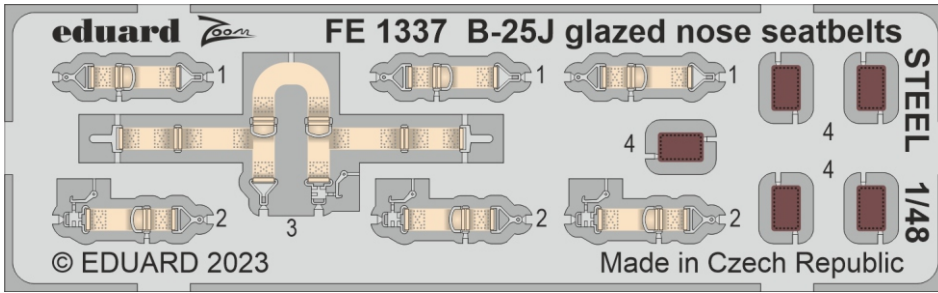

# ZOOM B-25J glazed nose seatbelts STEEL

eduard

FE 1337

## 1/48

detail set for HKM 1/48 kit • sada detailů pro stavebnici HKM 1/48

- APPLY EXPRESS MASK AND PAINT BEFORE GLUING  
POUŽIT EXPRESS MASK NABARVIT PŘED SLEPENÍM
  - SYMMETRICAL ASSEMBLY  
SYMETRICKÁ MONTÁŽ
  - REMOVE  
ODSTRANIT
  - GRIND  
OBROUSIT
  - DRILL HOLE  
VRTÁT OTVOR
  - BEND  
OHNOUT
  - OPTION  
VOLBA
  - REPLACE  
NAHRADIT
  - REVERSE SIDE  
OTOČIT
- 1 COLORED ETCHED PARTS  
LEPTANÉ BAREVNÉ DÍLY
- 1 ETCHED PARTS  
LEPTANÉ NEBAREVNÉ DÍLY
- 1 ORIGINAL KIT PARTS  
PŮVODNÍ DÍLY STAVEBNICE