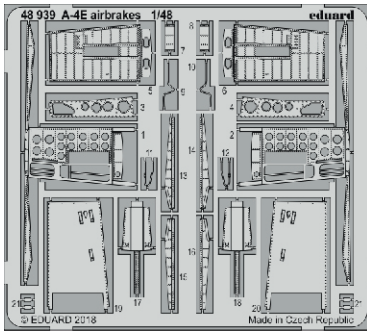

A-4E airbrakes

eduard

48 939

1/48

detail set for HOBBY BOSS 1/48 kit • sada detailů pro stavebnici HOBBY BOSS 1/48

- APPLY EXPRESS MASK AND PAINT BEFORE GLUING
POUŽIT EXPRESS MASK NABARVIT PŘED SLEPENÍM
- SYMMETRICAL ASSEMBLY
SYMETRICKÁ MONTÁŽ
- REMOVE
ODSTRANIT
- GRIND
OBROUSIT
- DRILL HOLE
VRTAT OTVOR
- BEND
OHNOUT
- OPTION
VOLBA
- REPLACE
NAHRADIT
- 1** COLORED ETCHED PARTS
LEPTANÉ BAREVNÉ DÍLY
- 1** ETCHED PARTS
LEPTANÉ NEBAREVNÉ DÍLY
- 1** ORIGINAL KIT PARTS
PŮVODNÍ DÍLY STAVEBNICE

ORIGINAL KIT PARTS
PŮVODNÍ DÍLY STAVEBNICE

PHOTO-ETCHED PARTS
LEPTANÉ DÍLY

PARTS TO BE REMOVED
DÍLY K ODSTRANĚNÍ

FILL
TMELIT