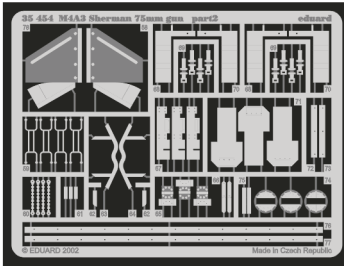

M4A3 Sherman

eduard

35 454

1/35 scale detail set for Tamiya kit 35 250 • sada detailů pro model 35 250 Tamiya 1/35

-  SYMETRICAL ASSEMBLY
SYMETRICKÁ MONTÁŽ
-  REMOVE
ODSTRANIT
-  BEND
OHNOUT
-  REPLACE
NAHRADIT
-  GRIND
OBROUSIT
-  OPTION
VOLBA

 ORIGINAL KIT PARTS
PŮVODNÍ DÍLY STAVEBNICE

 PHOTO-ETCHED PARTS
LEPTANÉ DÍLY

 PARTS TO BE REMOVED
DÍLY K ODSTRANĚNÍ

REFERENCES:

WALK AROUND #1 M4 SHERMAN
MILITARIA IN DETAIL #3 M3 GRANT, M4 SHERMAN