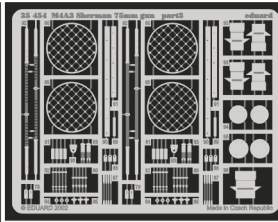

M4A3 Sherman

eduard

35 454

1/35 scale detail set for Tamiya kit 35 250 • sada detailů pro model 35 250 Tamiya 1/35

-  SYMETRICAL ASSEMBLY
SYMETRICKÁ MONTÁŽ
-  REMOVE
ODSTRANIT
-  BEND
OHNOUT
-  REPLACE
NAHRADIT
-  GRIND
OBROUSIT
-  OPTION
VOLBA

 ORIGINAL KIT PARTS
PŮVODNÍ DÍLY STAVEBNICE

 PHOTO-ETCHED PARTS
LEPTANÉ DÍLY

 PARTS TO BE REMOVED
DÍLY K ODSTRANĚNÍ

REFERENCES:

WALK AROUND #1 M4 SHERMAN
MILITARIA IN DETAIL #3 M3 GRANT, M4 SHERMAN