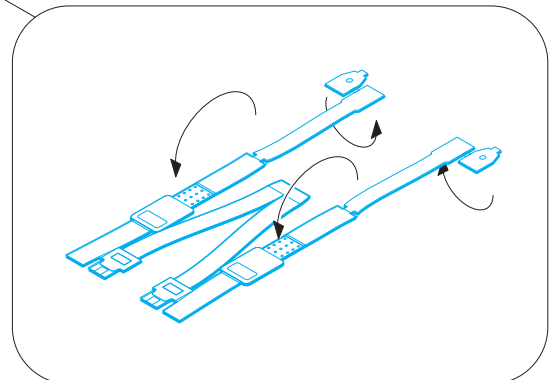

B-52 interior

eduard

73 646

1/72

detail set for MODELCOLLECT 1/72 kit • sada detailů pro stavebnici MODELCOLLECT 1/72

- APPLY EXPRESS MASK AND PAINT BEFORE GLUING
POUŽIT EXPRESS MASK NABARVIT PŘED SLEPENÍM
 - SYMMETRICAL ASSEMBLY
SYMETRICKÁ MONTÁŽ
 - REMOVE
ODSTRANIT
 - GRIND
OBROUSIT
 - DRILL HOLE
VRTAT OTVOR
 - COLORED ETCHED PARTS
LEPTANÉ BAREVNÉ DÍLY
 - ETCHED PARTS
LEPTANÉ NEBAREVNÉ DÍLY
 - ORIGINAL KIT PARTS
PŮVODNÍ DÍLY STAVEBNICE
- BEND
OHNOUT
 - OPTION
VOLBA
 - REPLACE
NAHRADIT

ORIGINAL KIT PARTS
PŮVODNÍ DÍLY STAVEBNICE

PHOTO-ETCHED PARTS
LEPTANÉ DÍLY

PARTS TO BE REMOVED
DÍLY K ODSTRANĚNÍ

FILL
TMELIT

F7+F8

✓ 23

✓ 22

✓ 24

2 sets
pilot seats

F7+F8

✓ 25

16

D5 D6

Related products: 72 680 B-52 engines 1/72

Related products: 72 677 B-52 landing flaps 1/72