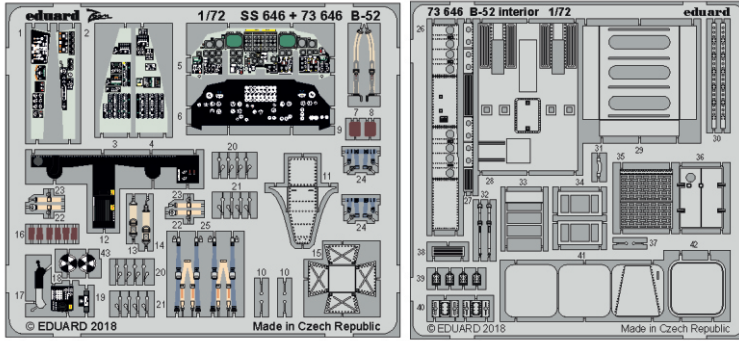

B-52 interior

eduard

73 646

1/72

detail set for MODELCOLLECT 1/72 kit • sada detailů pro stavebnici MODELCOLLECT 1/72

- APPLY EXPRESS MASK AND PAINT BEFORE GLUING
POUŽIT EXPRESS MASK NABARVIT PŘED SLEPENÍM
 - SYMMETRICAL ASSEMBLY
SYMETRICKÁ MONTÁŽ
 - REMOVE
ODSTRANIT
 - GRIND
OBROUSIT
 - DRILL HOLE
VRTAT OTVOR
 - COLORED ETCHED PARTS
LEPTANÉ BAREVNÉ DÍLY
 - ETCHED PARTS
LEPTANÉ NEBAREVNÉ DÍLY
 - ORIGINAL KIT PARTS
PŮVODNÍ DÍLY STAVEBNICE
- BEND
OHNOUT
 - OPTION
VOLBA
 - REPLACE
NAHRADIT

ORIGINAL KIT PARTS
PŮVODNÍ DÍLY STAVEBNICE

PHOTO-ETCHED PARTS
LEPTANÉ DÍLY

PARTS TO BE REMOVED
DÍLY K ODSTRANĚNÍ

FILL
TMELIT

F7+F8

✓ 23

✓ 22

✓ 24