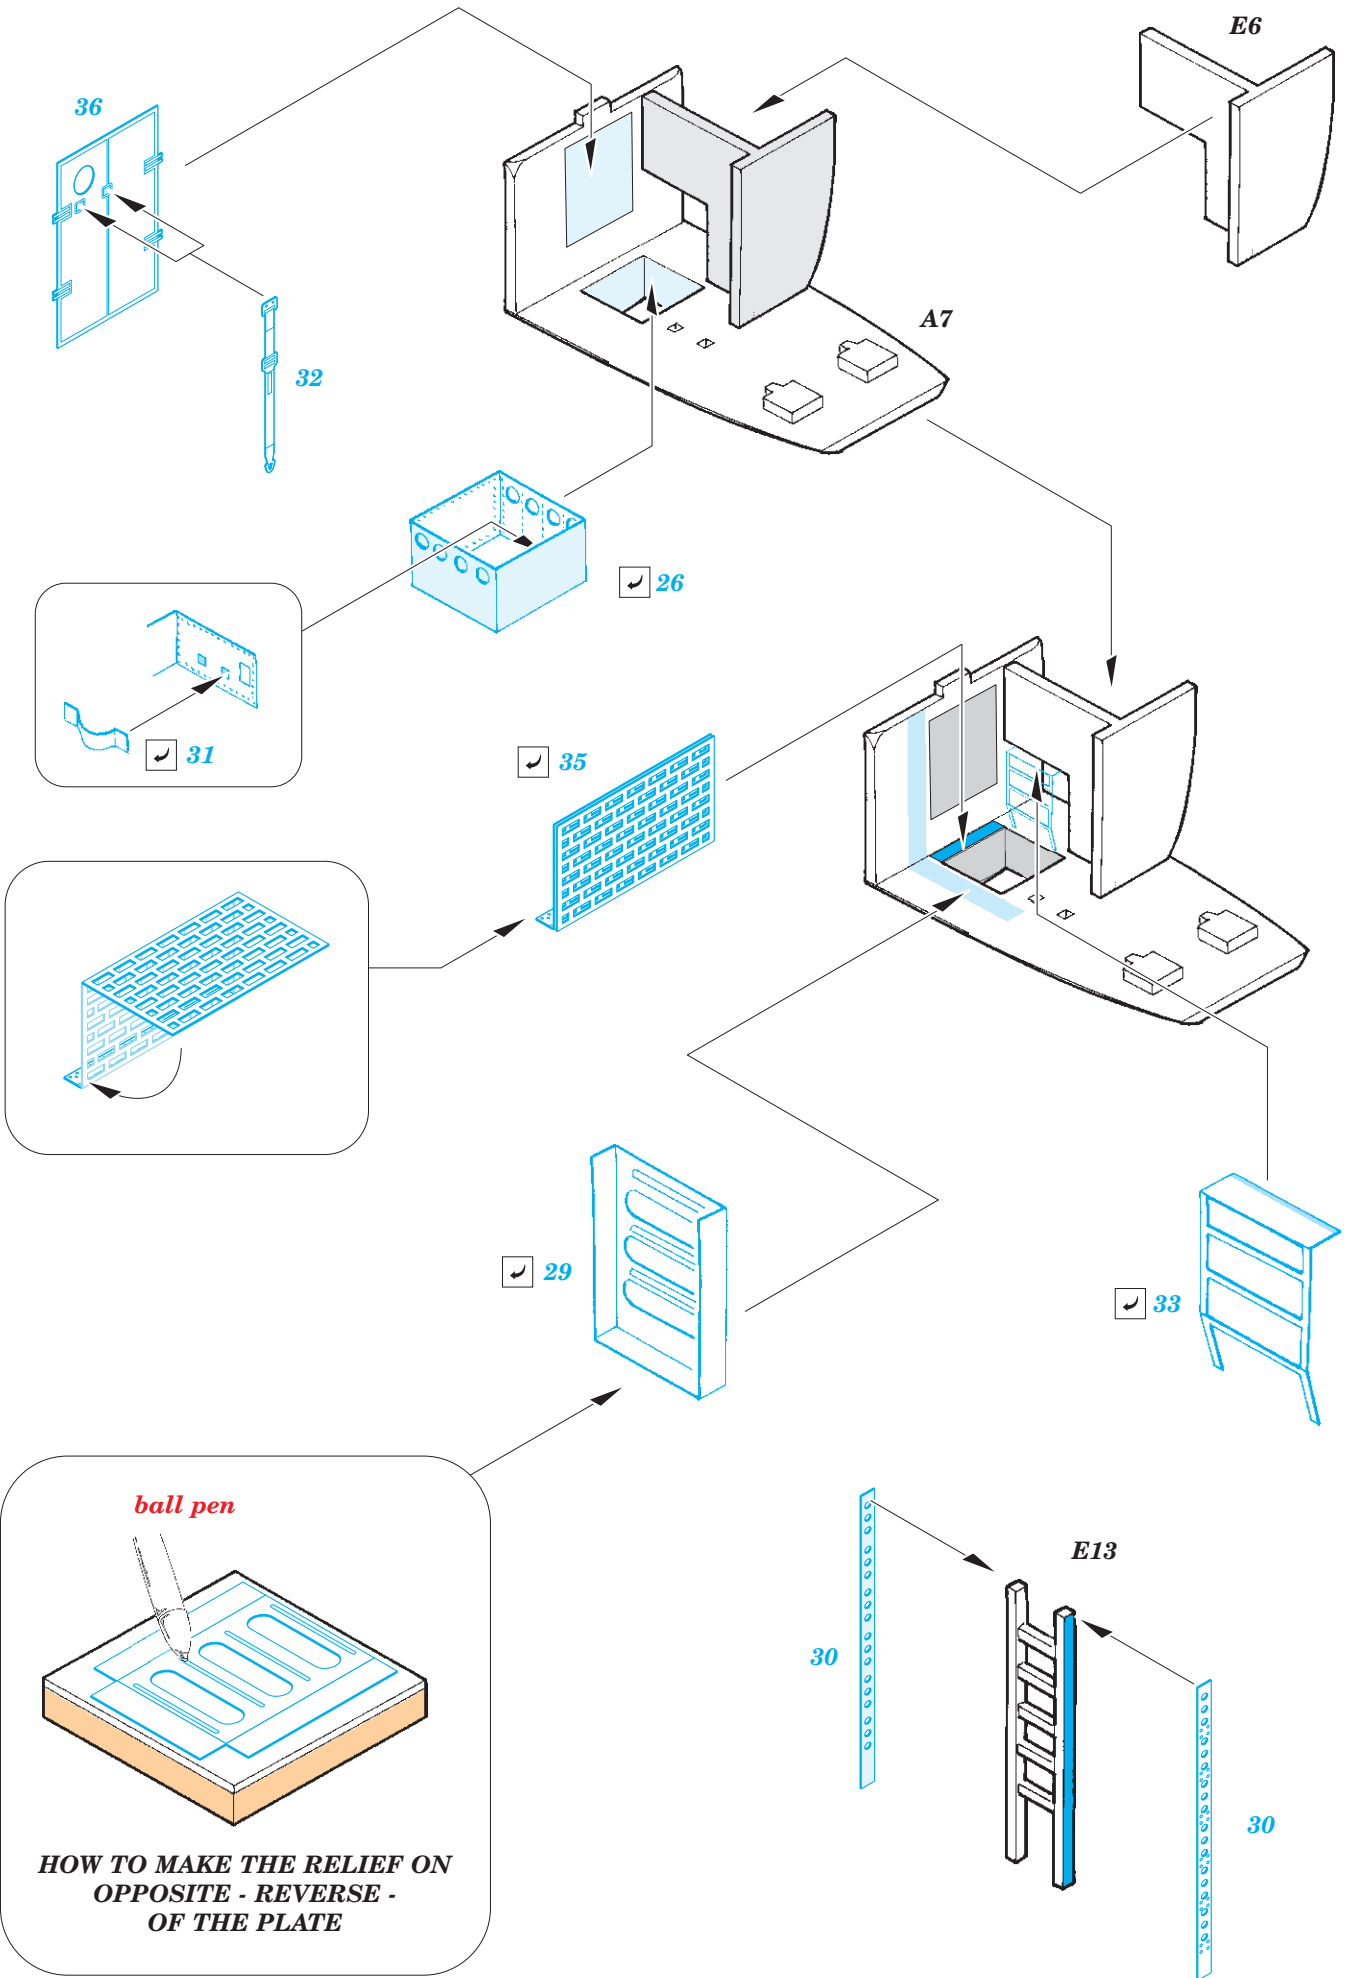

B-52 interior

eduard

73 646

1/72

detail set for MODELCOLLECT 1/72 kit • sada detailů pro stavebnici MODELCOLLECT 1/72

- APPLY EXPRESS MASK AND PAINT BEFORE GLUING
POUŽIT EXPRESS MASK NABARVIT PŘED SLEPENÍM
 - SYMMETRICAL ASSEMBLY
SYMETRICKÁ MONTÁŽ
 - REMOVE
ODSTRANIT
 - GRIND
OBROUSIT
 - DRILL HOLE
VRTAT OTVOR
 - COLORED ETCHED PARTS
LEPTANÉ BAREVNÉ DÍLY
 - ETCHED PARTS
LEPTANÉ NEBAREVNÉ DÍLY
 - ORIGINAL KIT PARTS
PŮVODNÍ DÍLY STAVEBNICE
- BEND
OHNOUT
 - OPTION
VOLBA
 - REPLACE
NAHRADIT

ORIGINAL KIT PARTS
PŮVODNÍ DÍLY STAVEBNICE

PHOTO-ETCHED PARTS
LEPTANÉ DÍLY

PARTS TO BE REMOVED
DÍLY K ODSTRANĚNÍ

FILL
TMELIT

F7+F8

✓ 23

✓ 22

✓ 24

2 sets
pilot seats

F7+F8

✓ 25

16

D5 D6

Related products: 72 680 B-52 engines 1/72

Related products: 72 677 B-52 landing flaps 1/72