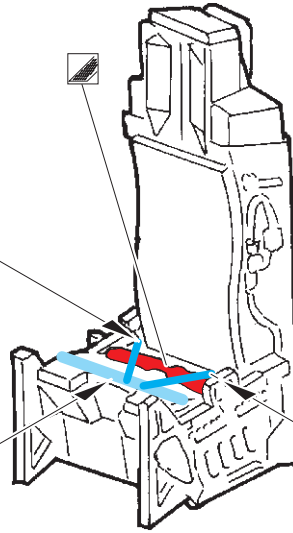

B-52 interior

eduard

73 646

1/72

detail set for MODELCOLLECT 1/72 kit • sada detailů pro stavebnici MODELCOLLECT 1/72

- APPLY EXPRESS MASK AND PAINT BEFORE GLUING
POUŽIT EXPRESS MASK NABARVIT PŘED SLEPENÍM
 - SYMMETRICAL ASSEMBLY
SYMETRICKÁ MONTÁŽ
 - REMOVE
ODSTRANIT
 - GRIND
OBROUSIT
 - DRILL HOLE
VRTAT OTVOR
 - COLORED ETCHED PARTS
LEPTANÉ BAREVNÉ DÍLY
 - ETCHED PARTS
LEPTANÉ NEBAREVNÉ DÍLY
 - ORIGINAL KIT PARTS
PŮVODNÍ DÍLY STAVEBNICE
- BEND
OHNOUT
 - OPTION
VOLBA
 - REPLACE
NAHRADIT

ORIGINAL KIT PARTS
PŮVODNÍ DÍLY STAVEBNICE

PHOTO-ETCHED PARTS
LEPTANÉ DÍLY

PARTS TO BE REMOVED
DÍLY K ODSTRANĚNÍ

FILL
TMELIT

F7+F8

✓ 23

✓ 22

✓ 24