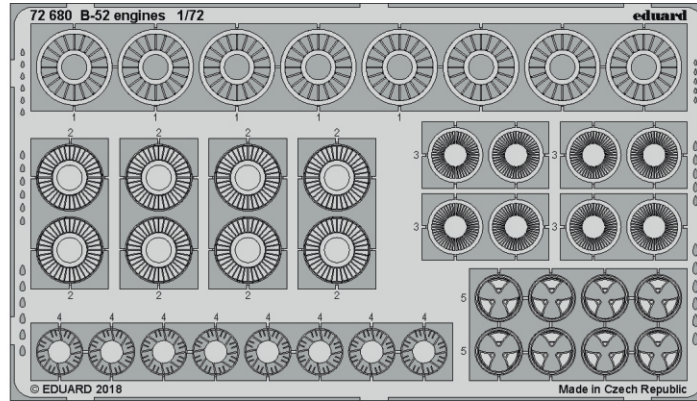

B-52 interior

eduard

73 646

1/72

detail set for MODELCOLLECT 1/72 kit • sada detailů pro stavebnici MODELCOLLECT 1/72

- APPLY EXPRESS MASK AND PAINT BEFORE GLUING
POUŽIT EXPRESS MASK NABARVIT PŘED SLEPENÍM
 - SYMMETRICAL ASSEMBLY
SYMETRICKÁ MONTÁŽ
 - REMOVE
ODSTRANIT
 - GRIND
OBROUSIT
 - DRILL HOLE
VRTAT OTVOR
 - COLORED ETCHED PARTS
LEPTANÉ BAREVNÉ DÍLY
 - ETCHED PARTS
LEPTANÉ NEBAREVNÉ DÍLY
 - ORIGINAL KIT PARTS
PŮVODNÍ DÍLY STAVEBNICE
- BEND
OHNOUT
 - OPTION
VOLBA
 - REPLACE
NAHRADIT

2 sets
pilot seats

F7+F8

✓ 25

16

D5 D6

Related products: 72 680 B-52 engines 1/72

Related products: 72 677 B-52 landing flaps 1/72