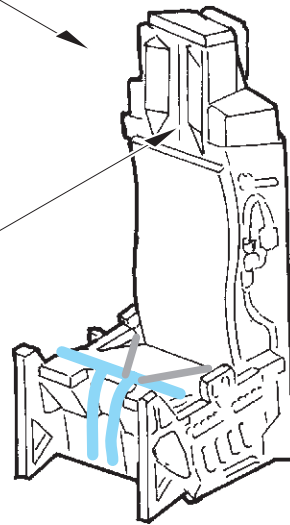

✓ 24

2 sets
pilot seats

F7+F8

✓ 25

16