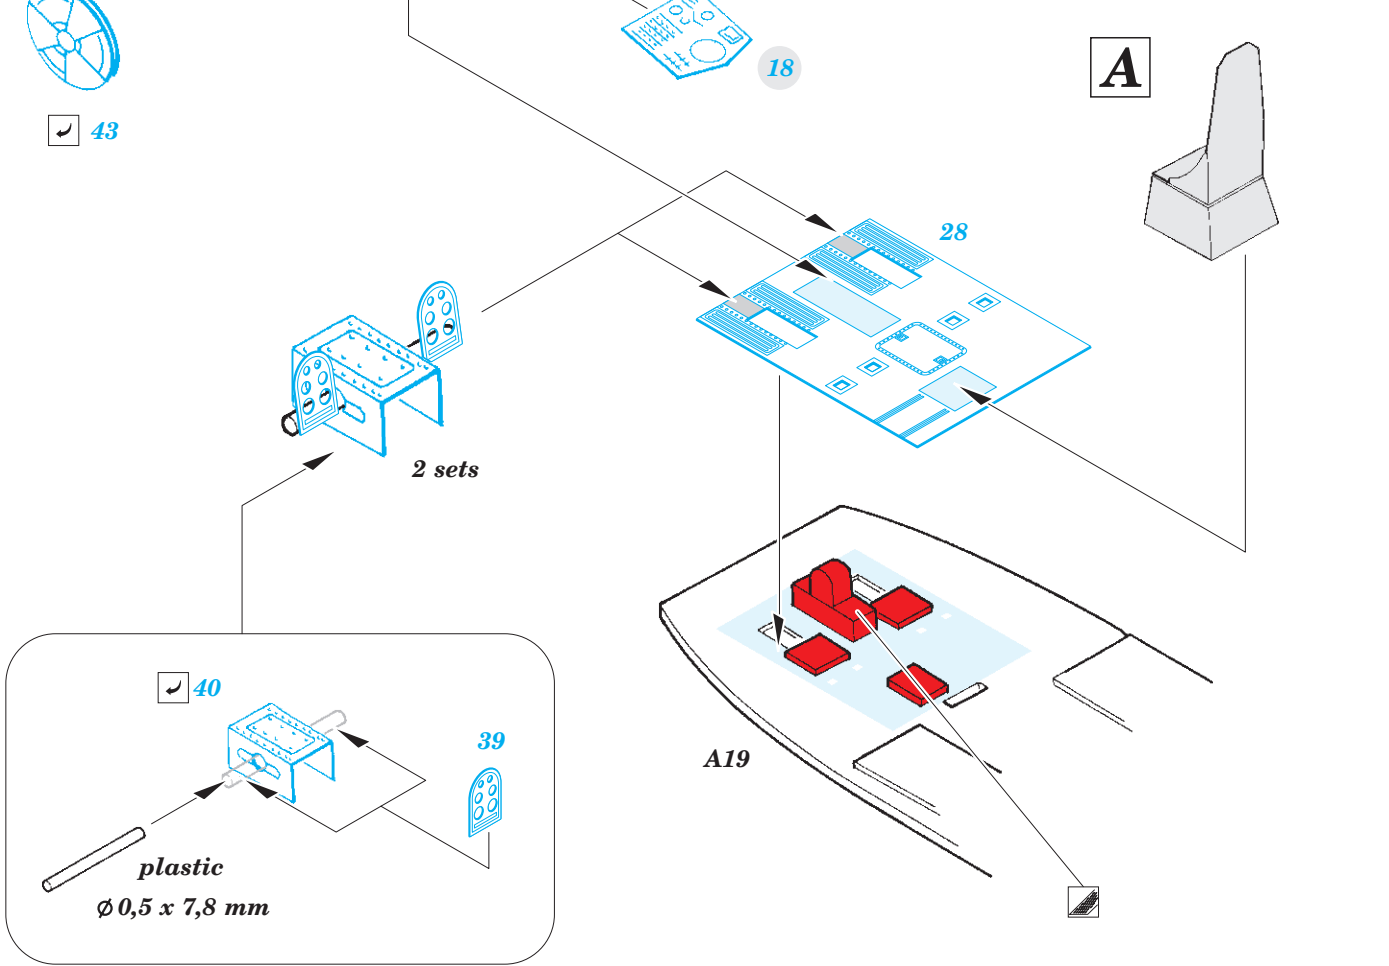

ORIGINAL KIT PARTS
PŮVODNÍ DÍLY STAVEBNICE

PHOTO-ETCHED PARTS
LEPTANÉ DÍLY

PARTS TO BE REMOVED
DÍLY K ODSTRANĚNÍ

FILL
TMELIT

F7+F8

✓ 23

✓ 22

✓ 24

2 sets
pilot seats

F7+F8

✓ 25

16

D5 D6

Related products: 72 680 B-52 engines 1/72

Related products: 72 677 B-52 landing flaps 1/72