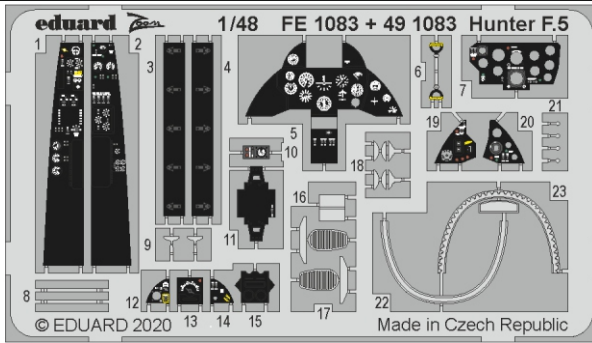

Hunter F.5

detail set for AIRFIX 1/48 kit • sada detailů pro stavebnici AIRFIX 1/48

- APPLY EXPRESS MASK AND PAINT BEFORE GLUING
POUŽIT EXPRESS MASK NABARVIT PŘED SLEPENÍM
- SYMMETRICAL ASSEMBLY
SYMETRICKÁ MONTÁŽ
- REMOVE
ODSTRANIT
- GRIND
OBROUSIT
- DRILL HOLE
VRTAT OTVOR
- BEND
OHNOUT
- OPTION
VOLBA
- REPLACE
NAHRADIT
- 1** COLORED ETCHED PARTS
LEPTANÉ BAREVNÉ DÍLY
- 1** ETCHED PARTS
LEPTANÉ NEBAREVNÉ DÍLY
- 1** ORIGINAL KIT PARTS
PŮVODNÍ DÍLY STAVEBNICE

ORIGINAL KIT PARTS
PŮVODNÍ DÍLY STAVEBNICE

PHOTO-ETCHED PARTS
LEPTANÉ DÍLY

PARTS TO BE REMOVED
DÍLY K ODSTRANĚNÍ

FILL
TMELIT