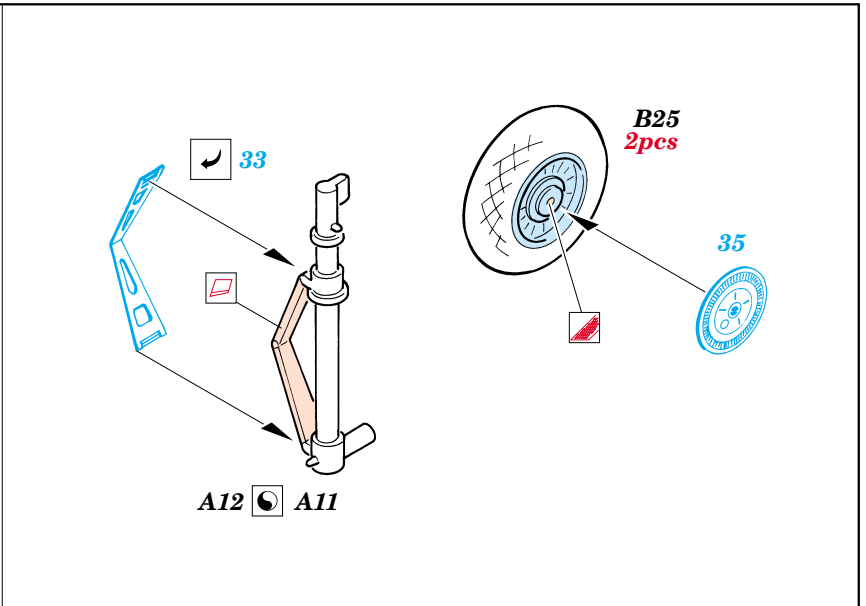

# Me 262A-1 Schwalbe

1/72 scale detail set for HASEGAWA kit • sada detailů pro model HASEGAWA 1/72

SS277

FILM

- APPLY EXPRESS MASK AND PAINT BEFORE GLUING  
POUŽIT EXPRESS MASK NABARVIT PŘED SLEPENÍM
- SYMMETRICAL ASSEMBLY  
SYMETRICKÁ MONTÁŽ
- REMOVE  
ODSTRANIT
- GRIND  
OBROUSIT
- DRILL HOLE  
VRTAT OTVOR
- BEND  
OHNOUT
- OPTION  
VOLBA
- REPLACE  
NAHRADIT

- ORIGINAL KIT PARTS  
PŮVODNÍ DÍLY STAVEBNICE
- PHOTO-ETCHED PARTS  
LEPTANÉ DÍLY
- PARTS TO BE REMOVED  
DÍLY K ODSTRANĚNÍ
- FILL  
TMELIT

**REFERENCES:**

- AERO DETAIL # 9 - Messerschmitt Me262A
- YELLOW SERIES - Messerschmitt Me262A SCHWALBE
- MONOGRAFIE LOTNICZE - Me262A SCHWALBE
- MBI / SAGITTA - Messerschmitt Me262A SCHWALBE