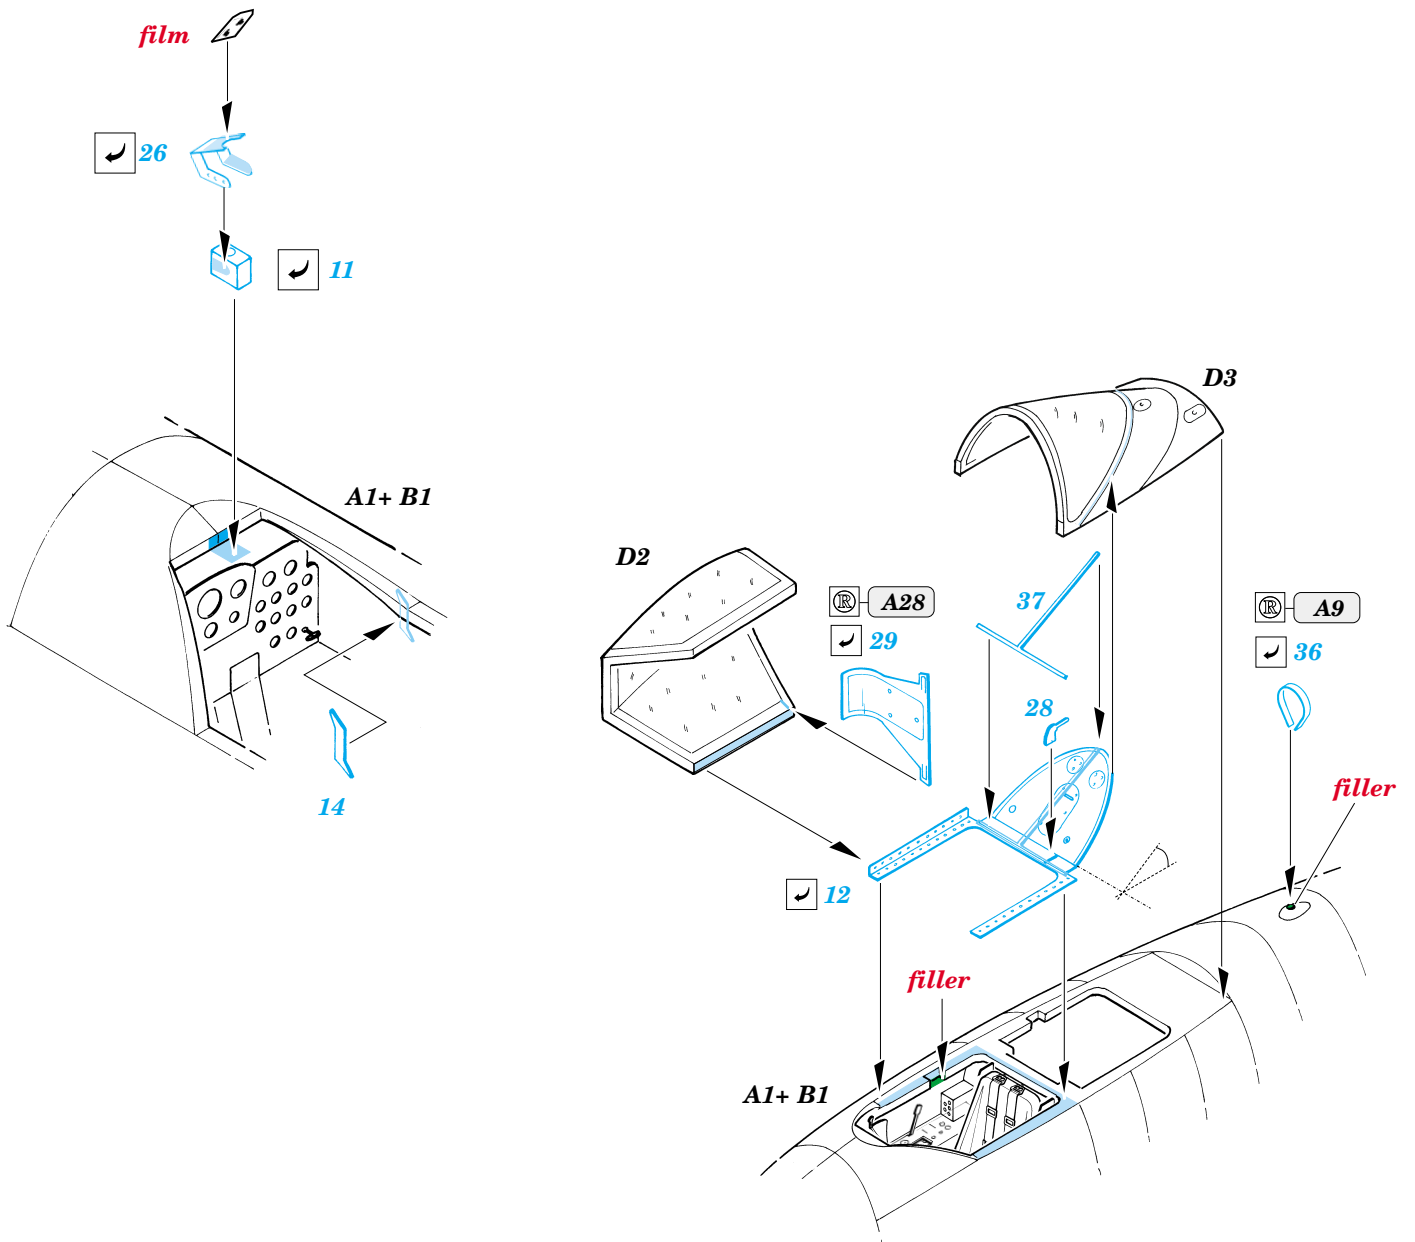

# Me 262A-1 Schwalbe

1/72 scale detail set for HASEGAWA kit • sada detailů pro model HASEGAWA 1/72

SS277

FILM

- APPLY EXPRESS MASK AND PAINT BEFORE GLUING  
POUŽIT EXPRESS MASK NABARVIT PŘED SLEPENÍM
- SYMMETRICAL ASSEMBLY  
SYMETRICKÁ MONTÁŽ
- REMOVE  
ODSTRANIT
- GRIND  
OBROUSIT
- DRILL HOLE  
VRTAT OTVOR
- BEND  
OHNOUT
- OPTION  
VOLBA
- REPLACE  
NAHRADIT

- ORIGINAL KIT PARTS  
PŮVODNÍ DÍLY STAVEBNICE
- PHOTO-ETCHED PARTS  
LEPTANÉ DÍLY
- PARTS TO BE REMOVED  
DÍLY K ODSTRANĚNÍ
- FILL  
TMELIT

**REFERENCES:**

- AERO DETAIL # 9 - Messerschmitt Me262A
- YELLOW SERIES - Messerschmitt Me262A SCHWALBE
- MONOGRAFIE LOTNICZE - Me262A SCHWALBE
- MBI / SAGITTA - Messerschmitt Me262A SCHWALBE