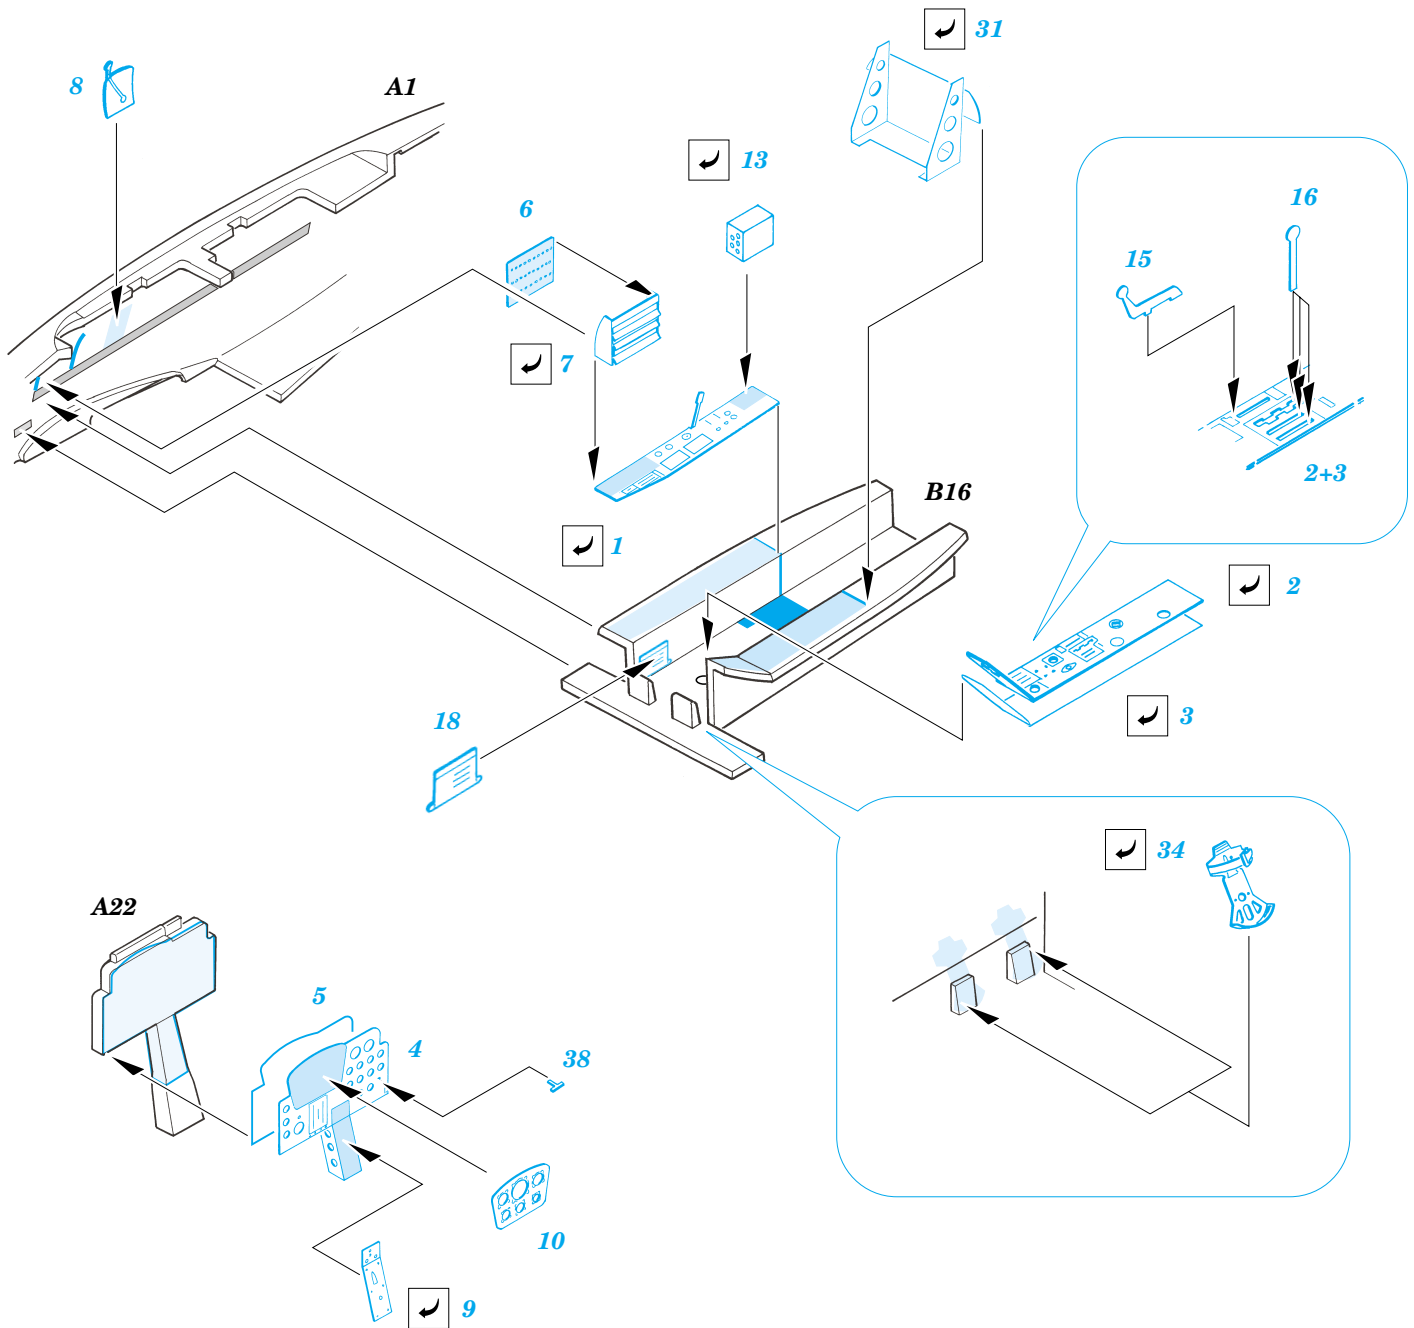

# Me 262A-1 Schwalbe

1/72 scale detail set for HASEGAWA kit • sada detailů pro model HASEGAWA 1/72

SS277

FILM

- APPLY EXPRESS MASK AND PAINT BEFORE GLUING  
POUŽIT EXPRESS MASK NABARVIT PŘED SLEPENÍM
- SYMMETRICAL ASSEMBLY  
SYMETRICKÁ MONTÁŽ
- REMOVE  
ODSTRANIT
- GRIND  
OBROUSIT
- DRILL HOLE  
VRTAT OTVOR
- BEND  
OHNOUT
- OPTION  
VOLBA
- REPLACE  
NAHRADIT

- ORIGINAL KIT PARTS  
PŮVODNÍ DÍLY STAVEBNICE
- PHOTO-ETCHED PARTS  
LEPTANÉ DÍLY
- PARTS TO BE REMOVED  
DÍLY K ODSTRANĚNÍ
- FILL  
TMELIT

**REFERENCES:**

- AERO DETAIL # 9 - Messerschmitt Me262A
- YELLOW SERIES - Messerschmitt Me262A SCHWALBE
- MONOGRAFIE LOTNICZE - Me262A SCHWALBE
- MBI / SAGITTA - Messerschmitt Me262A SCHWALBE