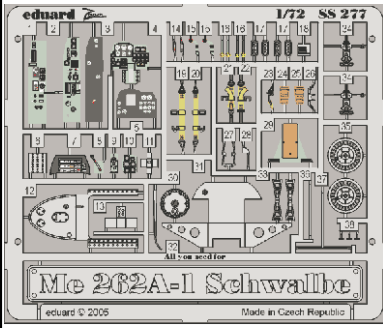

# Me 262A-1 Schwalbe

1/72 scale detail set for HASEGAWA kit • sada detailů pro model HASEGAWA 1/72

SS277

FILM

- APPLY EXPRESS MASK AND PAINT BEFORE GLUING  
POUŽIT EXPRESS MASK NABARVIT PŘED SLEPENÍM
- SYMMETRICAL ASSEMBLY  
SYMETRICKÁ MONTÁŽ
- REMOVE  
ODSTRANIT
- GRIND  
OBROUSIT
- DRILL HOLE  
VRTAT OTVOR
- BEND  
OHNOUT
- OPTION  
VOLBA
- REPLACE  
NAHRADIT

- ORIGINAL KIT PARTS  
PŮVODNÍ DÍLY STAVEBNICE
- PHOTO-ETCHED PARTS  
LEPTANÉ DÍLY
- PARTS TO BE REMOVED  
DÍLY K ODSTRANĚNÍ
- FILL  
TMELIT

**REFERENCES:**

- AERO DETAIL # 9 - Messerschmitt Me262A
- YELLOW SERIES - Messerschmitt Me262A SCHWALBE
- MONOGRAFIE LOTNICZE - Me262A SCHWALBE
- MBI / SAGITTA - Messerschmitt Me262A SCHWALBE