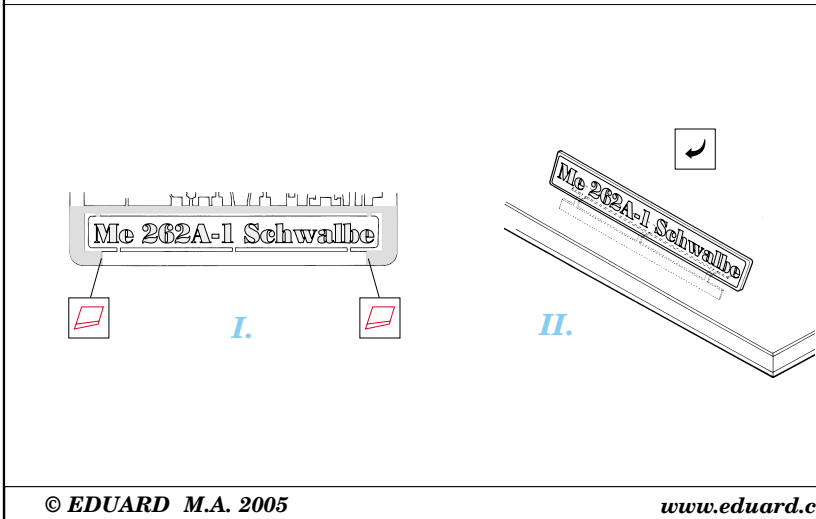

# Me 262A-1 Schwalbe

1/72 scale detail set for HASEGAWA kit • sada detailů pro model HASEGAWA 1/72

SS277

FILM

- APPLY EXPRESS MASK AND PAINT BEFORE GLUING  
POUŽIT EXPRESS MASK NABARVIT PŘED SLEPENÍM
- SYMMETRICAL ASSEMBLY  
SYMETRICKÁ MONTÁŽ
- REMOVE  
ODSTRANIT
- GRIND  
OBROUSIT
- DRILL HOLE  
VRTAT OTVOR
- BEND  
OHNOUT
- OPTION  
VOLBA
- REPLACE  
NAHRADIT

- ORIGINAL KIT PARTS  
PŮVODNÍ DÍLY STAVEBNICE
- PHOTO-ETCHED PARTS  
LEPTANÉ DÍLY
- PARTS TO BE REMOVED  
DÍLY K ODSTRANĚNÍ
- FILL  
TMELIT

**REFERENCES:**

- AERO DETAIL # 9 - Messerschmitt Me262A
- YELLOW SERIES - Messerschmitt Me262A SCHWALBE
- MONOGRAFIE LOTNICZE - Me262A SCHWALBE
- MBI / SAGITTA - Messerschmitt Me262A SCHWALBE