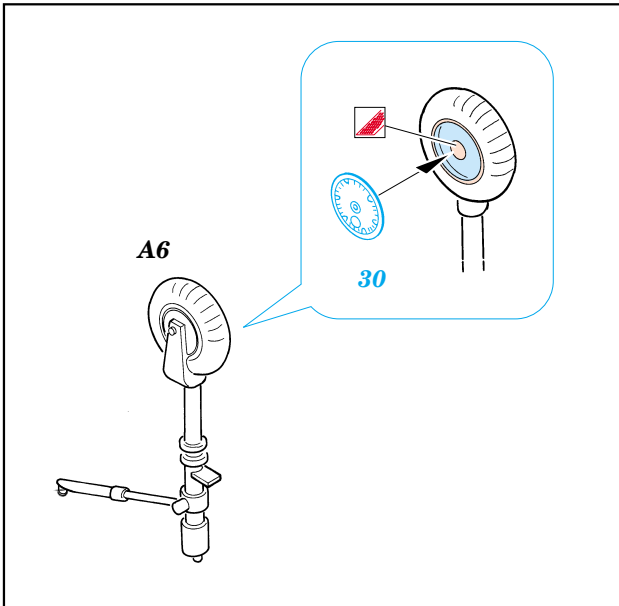

# Me 262A-1 Schwalbe

1/72 scale detail set for HASEGAWA kit • sada detailů pro model HASEGAWA 1/72

SS277

FILM

- APPLY EXPRESS MASK AND PAINT BEFORE GLUING  
POUŽIT EXPRESS MASK NABARVIT PŘED SLEPENÍM
- SYMMETRICAL ASSEMBLY  
SYMETRICKÁ MONTÁŽ
- REMOVE  
ODSTRANIT
- GRIND  
OBROUSIT
- DRILL HOLE  
VRTAT OTVOR
- BEND  
OHNOUT
- OPTION  
VOLBA
- REPLACE  
NAHRADIT

- ORIGINAL KIT PARTS  
PŮVODNÍ DÍLY STAVEBNICE
- PHOTO-ETCHED PARTS  
LEPTANÉ DÍLY
- PARTS TO BE REMOVED  
DÍLY K ODSTRANĚNÍ
- FILL  
TMELIT

**REFERENCES:**

- AERO DETAIL # 9 - Messerschmitt Me262A
- YELLOW SERIES - Messerschmitt Me262A SCHWALBE
- MONOGRAFIE LOTNICZE - Me262A SCHWALBE
- MBI / SAGITTA - Messerschmitt Me262A SCHWALBE