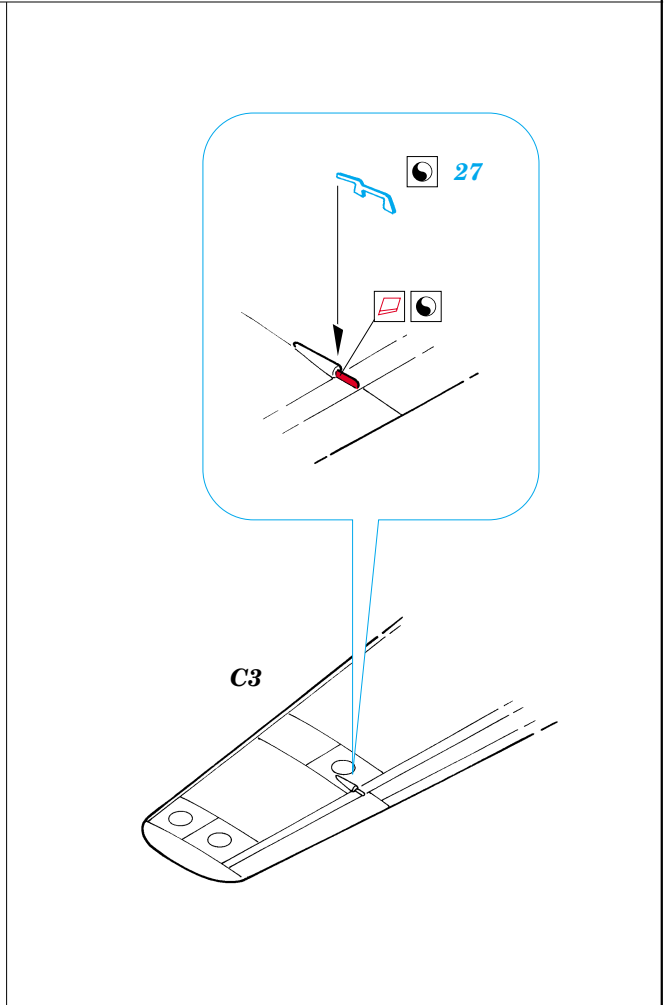

# Me 262A-1 Schwalbe

1/72 scale detail set for HASEGAWA kit • sada detailů pro model HASEGAWA 1/72

SS277

FILM

- APPLY EXPRESS MASK AND PAINT BEFORE GLUING  
POUŽIT EXPRESS MASK NABARVIT PŘED SLEPENÍM
- SYMMETRICAL ASSEMBLY  
SYMETRICKÁ MONTÁŽ
- REMOVE  
ODSTRANIT
- GRIND  
OBROUSIT
- DRILL HOLE  
VRTAT OTVOR
- BEND  
OHNOUT
- OPTION  
VOLBA
- REPLACE  
NAHRADIT

- ORIGINAL KIT PARTS  
PŮVODNÍ DÍLY STAVEBNICE
- PHOTO-ETCHED PARTS  
LEPTANÉ DÍLY
- PARTS TO BE REMOVED  
DÍLY K ODSTRANĚNÍ
- FILL  
TMELIT

**REFERENCES:**

- AERO DETAIL # 9 - Messerschmitt Me262A
- YELLOW SERIES - Messerschmitt Me262A SCHWALBE
- MONOGRAFIE LOTNICZE - Me262A SCHWALBE
- MBI / SAGITTA - Messerschmitt Me262A SCHWALBE