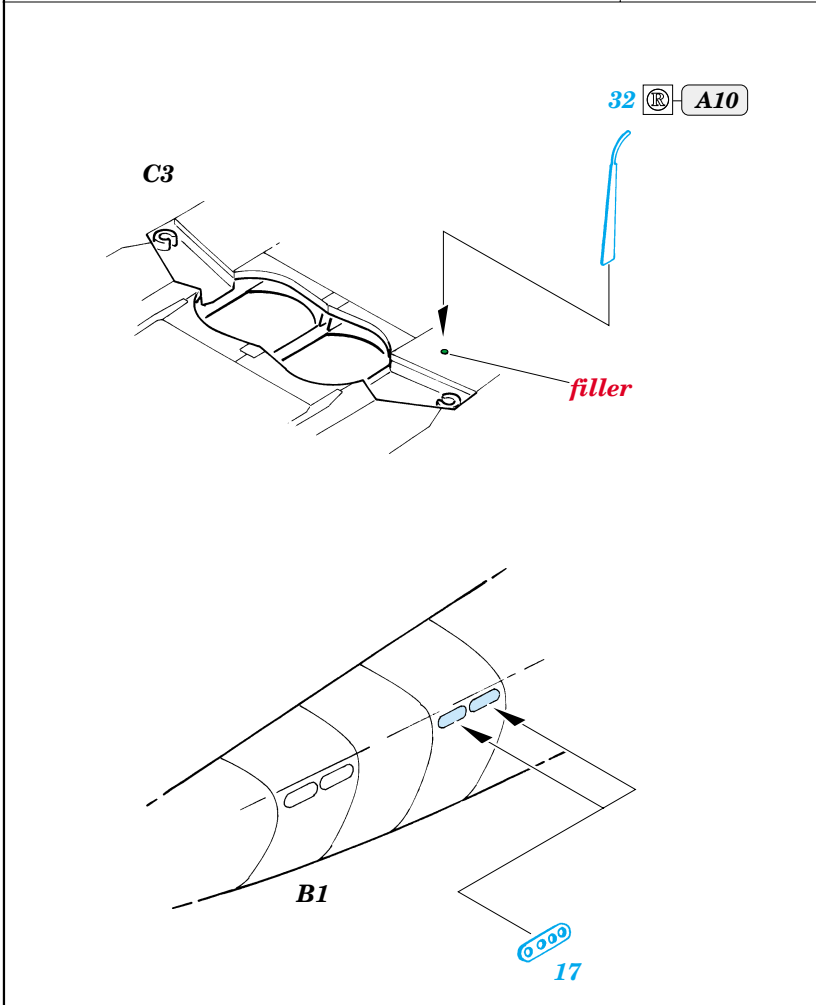

# Me 262A-1 Schwalbe

1/72 scale detail set for HASEGAWA kit • sada detailů pro model HASEGAWA 1/72

SS277

FILM

- APPLY EXPRESS MASK AND PAINT BEFORE GLUING  
POUŽIT EXPRESS MASK NABARVIT PŘED SLEPENÍM
- SYMMETRICAL ASSEMBLY  
SYMETRICKÁ MONTÁŽ
- REMOVE  
ODSTRANIT
- GRIND  
OBROUSIT
- DRILL HOLE  
VRTAT OTVOR
- BEND  
OHNOUT
- OPTION  
VOLBA
- REPLACE  
NAHRADIT

- ORIGINAL KIT PARTS  
PŮVODNÍ DÍLY STAVEBNICE
- PHOTO-ETCHED PARTS  
LEPTANÉ DÍLY
- PARTS TO BE REMOVED  
DÍLY K ODSTRANĚNÍ
- FILL  
TMELIT

**REFERENCES:**

- AERO DETAIL # 9 - Messerschmitt Me262A
- YELLOW SERIES - Messerschmitt Me262A SCHWALBE
- MONOGRAFIE LOTNICZE - Me262A SCHWALBE
- MBI / SAGITTA - Messerschmitt Me262A SCHWALBE