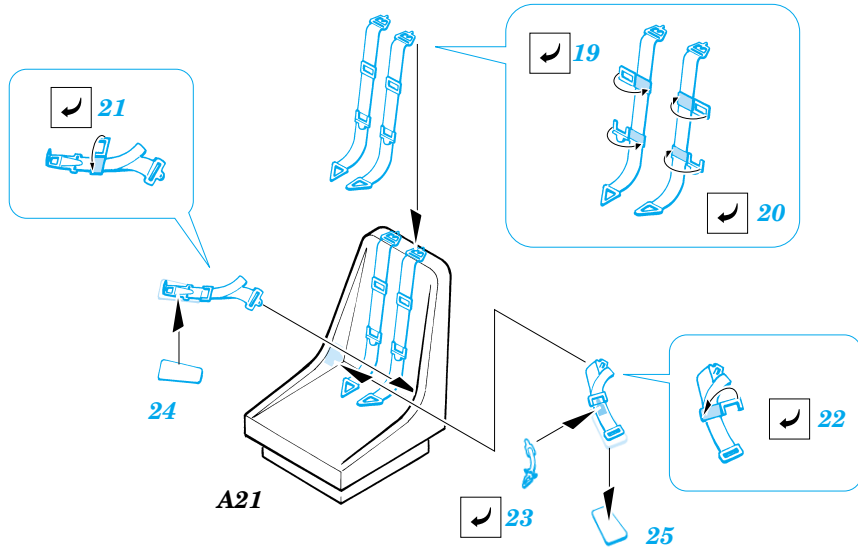

# Me 262A-1 Schwalbe

1/72 scale detail set for HASEGAWA kit • sada detailů pro model HASEGAWA 1/72

SS277

FILM

- APPLY EXPRESS MASK AND PAINT BEFORE GLUING  
POUŽIT EXPRESS MASK NABARVIT PŘED SLEPENÍM
- SYMMETRICAL ASSEMBLY  
SYMETRICKÁ MONTÁŽ
- REMOVE  
ODSTRANIT
- GRIND  
OBROUSIT
- DRILL HOLE  
VRTAT OTVOR
- BEND  
OHNOUT
- OPTION  
VOLBA
- REPLACE  
NAHRADIT

- ORIGINAL KIT PARTS  
PŮVODNÍ DÍLY STAVEBNICE
- PHOTO-ETCHED PARTS  
LEPTANÉ DÍLY
- PARTS TO BE REMOVED  
DÍLY K ODSTRANĚNÍ
- FILL  
TMELIT

**REFERENCES:**

- AERO DETAIL # 9 - Messerschmitt Me262A
- YELLOW SERIES - Messerschmitt Me262A SCHWALBE
- MONOGRAFIE LOTNICZE - Me262A SCHWALBE
- MBI / SAGITTA - Messerschmitt Me262A SCHWALBE