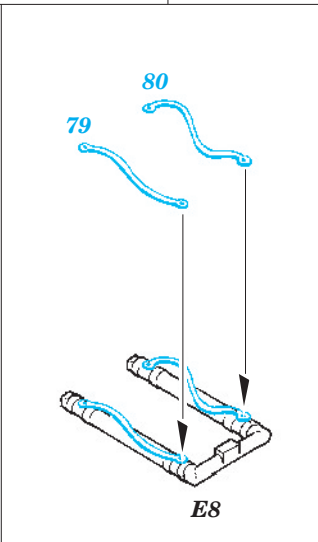

# Ar 234B Blitz

1/48 scale detail set for Hasegawa ki • sada detailů pro model 1/48 Hasegawa

eduard

48 399

Print

- SYMMETRICAL ASSEMBLY  
SYMETRICKÁ MONTÁŽ
- REMOVE  
ODSTRANIT
- BEND  
OHNOUT
- REPLACE  
NAHRADIT
- GRIND  
OBROUSIT
- OPTION  
VOLBA

ORIGINAL KIT PARTS  
PŮVODNÍ DÍLY STAVEBNICE

PHOTO-ETCHED PARTS  
LEPTANÉ DÍLY

PARTS TO BE REMOVED  
DÍLY K ODSTRANĚNÍ

FILL  
TMELIT

REFERENCES: AeroDetail 16 - Arado Ar 234 Blitz  
 MBI - Arado Ar 234

Look for ~~Express~~ Mask XF 184 for 1/48 Arado Ar-234 B  
 (not included in this set)