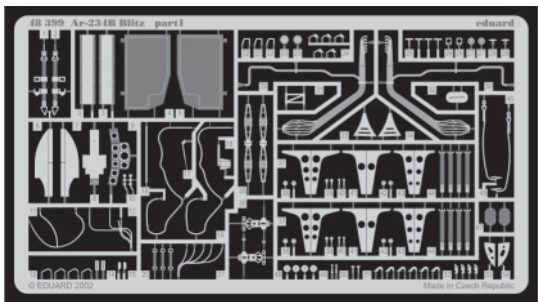

# Ar 234B Blitz

1/48 scale detail set for Hasegawa ki • sada detailů pro model 1/48 Hasegawa

eduard

48 399

Print

- SYMMETRICAL ASSEMBLY  
SYMETRICKÁ MONTÁŽ
- REMOVE  
ODSTRANIT
- BEND  
OHNOUT
- REPLACE  
NAHRADIT
- GRIND  
OBROUSIT
- OPTION  
VOLBA

ORIGINAL KIT PARTS  
PŮVODNÍ DÍLY STAVEBNICE

PHOTO-ETCHED PARTS  
LEPTANÉ DÍLY

PARTS TO BE REMOVED  
DÍLY K ODSTRANĚNÍ

FILL  
TMELIT

REFERENCES: AeroDetail 16 - Arado Ar 234 Blitz  
 MBI - Arado Ar 234

Look for ~~Express~~ Mask XF 184 for 1/48 Arado Ar-234 B  
 (not included in this set)