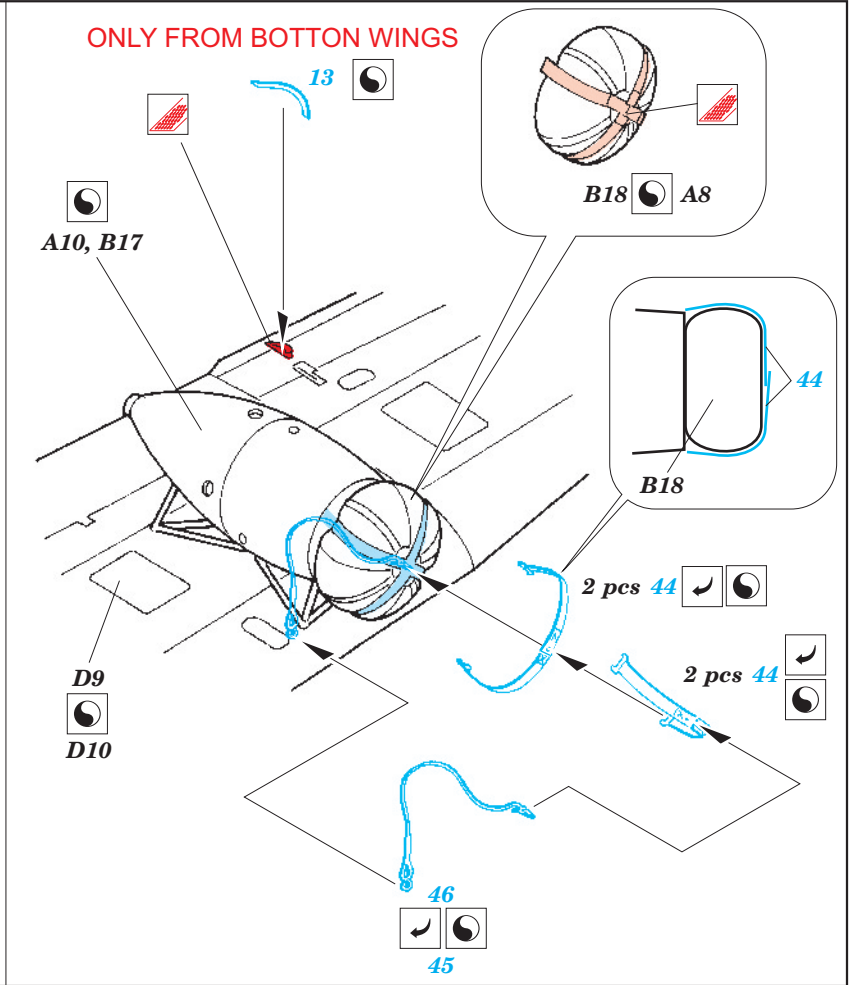

# Ar 234B Blitz

1/48 scale detail set for Hasegawa ki • sada detailů pro model 1/48 Hasegawa

eduard

48 399

Print

- SYMMETRICAL ASSEMBLY  
SYMETRICKÁ MONTÁŽ
- REMOVE  
ODSTRANIT
- BEND  
OHNOUT
- REPLACE  
NAHRADIT
- GRIND  
OBROUSIT
- OPTION  
VOLBA

ORIGINAL KIT PARTS  
PŮVODNÍ DÍLY STAVEBNICE

PHOTO-ETCHED PARTS  
LEPTANÉ DÍLY

PARTS TO BE REMOVED  
DÍLY K ODSTRANĚNÍ

FILL  
TMELIT

REFERENCES: AeroDetail 16 - Arado Ar 234 Blitz  
 MBI - Arado Ar 234

Look for ~~Express~~ Mask XF 184 for 1/48 Arado Ar-234 B  
 (not included in this set)