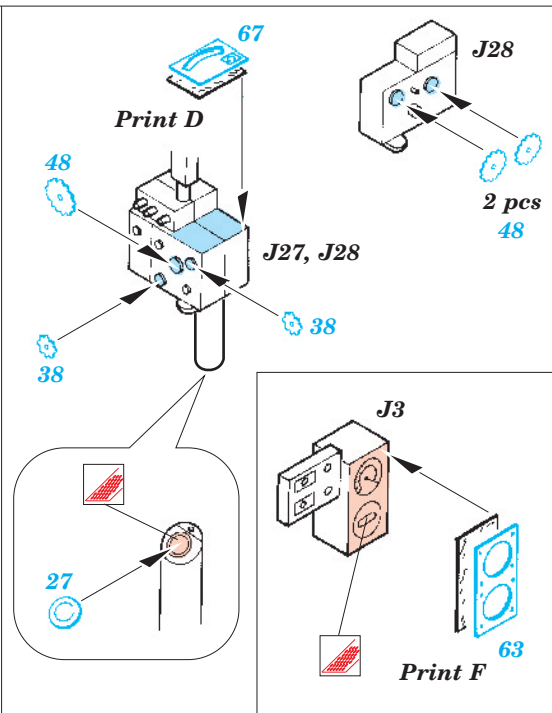

# Ar 234B Blitz

1/48 scale detail set for Hasegawa ki • sada detailů pro model 1/48 Hasegawa

eduard

48 399

Print

- SYMMETRICAL ASSEMBLY  
SYMETRICKÁ MONTÁŽ
- REMOVE  
ODSTRANIT
- BEND  
OHNOUT
- REPLACE  
NAHRADIT
- GRIND  
OBROUSIT
- OPTION  
VOLBA

ORIGINAL KIT PARTS  
PŮVODNÍ DÍLY STAVEBNICE

PHOTO-ETCHED PARTS  
LEPTANÉ DÍLY

PARTS TO BE REMOVED  
DÍLY K ODSTRANĚNÍ

FILL  
TMELIT

REFERENCES: AeroDetail 16 - Arado Ar 234 Blitz  
 MBI - Arado Ar 234

Look for ~~Express~~ Mask XF 184 for 1/48 Arado Ar-234 B  
 (not included in this set)