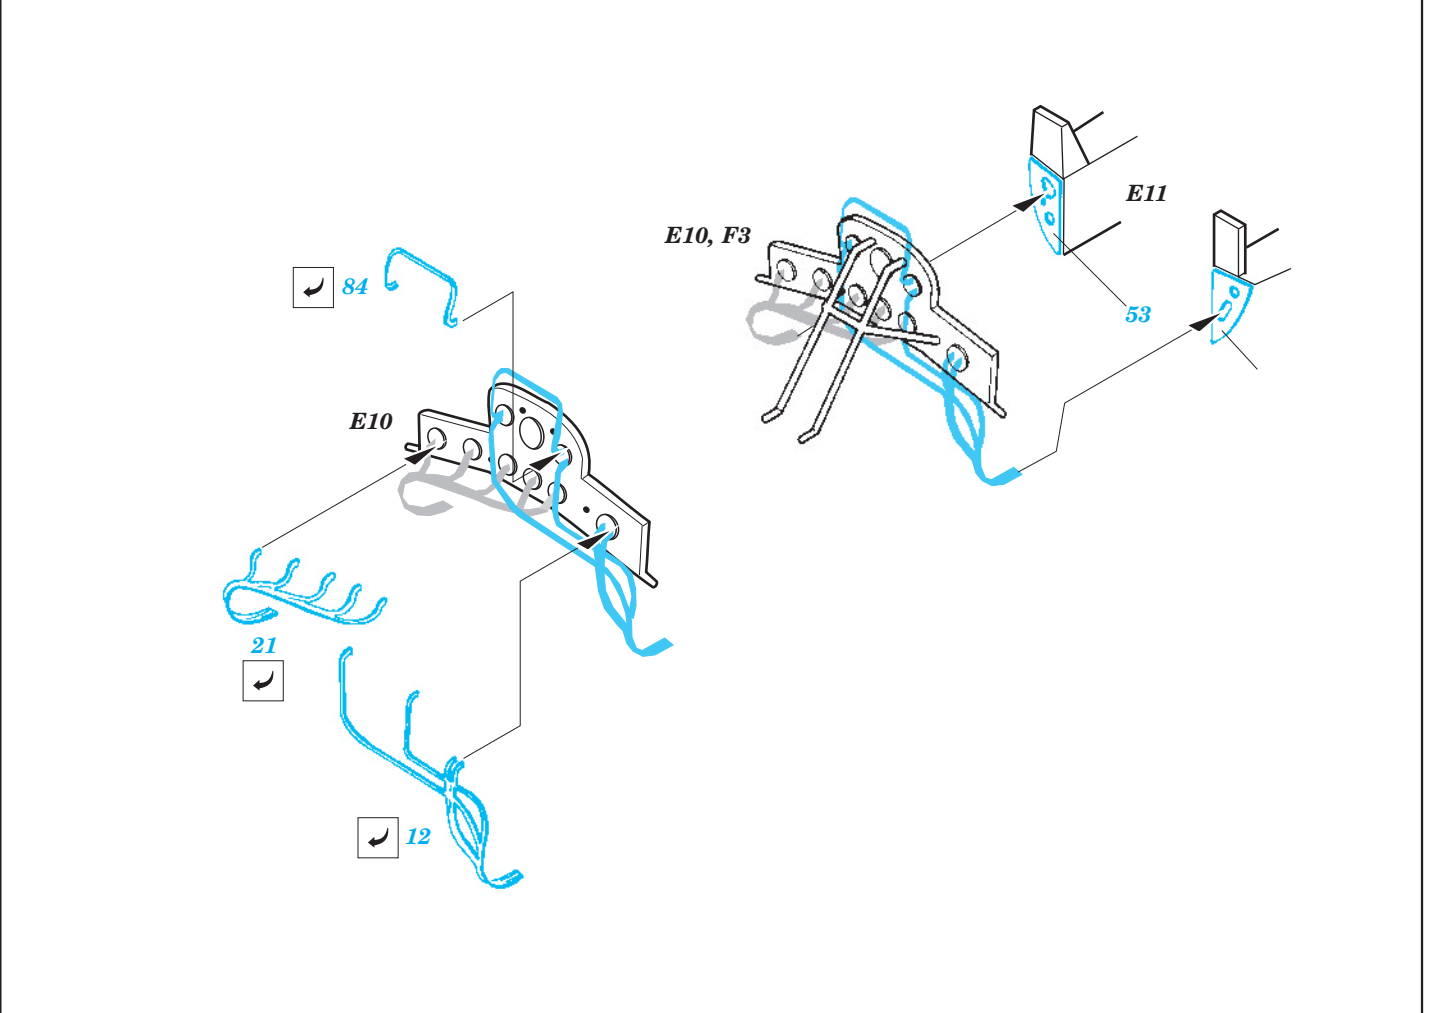

# Ar 234B Blitz

1/48 scale detail set for Hasegawa ki • sada detailů pro model 1/48 Hasegawa

eduard

48 399

Print

- SYMMETRICAL ASSEMBLY  
SYMETRICKÁ MONTÁŽ
- REMOVE  
ODSTRANIT
- BEND  
OHNOUT
- REPLACE  
NAHRADIT
- GRIND  
OBROUSIT
- OPTION  
VOLBA

ORIGINAL KIT PARTS  
PŮVODNÍ DÍLY STAVEBNICE

PHOTO-ETCHED PARTS  
LEPTANÉ DÍLY

PARTS TO BE REMOVED  
DÍLY K ODSTRANĚNÍ

FILL  
TMELIT

REFERENCES: AeroDetail 16 - Arado Ar 234 Blitz  
 MBI - Arado Ar 234

Look for ~~Express~~ Mask XF 184 for 1/48 Arado Ar-234 B  
 (not included in this set)