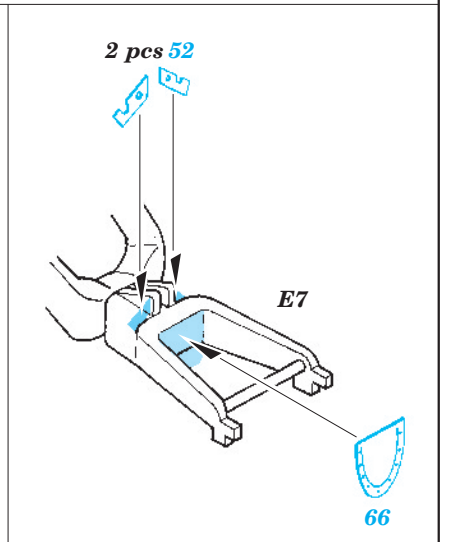

ORIGINAL KIT PARTS  
PŮVODNÍ DÍLY STAVEBNICE

PHOTO-ETCHED PARTS  
LEPTANÉ DÍLY

PARTS TO BE REMOVED  
DÍLY K ODSTRANĚNÍ

FILL  
TMELIT

REFERENCES: AeroDetail 16 - Arado Ar 234 Blitz  
 MBI - Arado Ar 234

Look for ~~Express~~ Mask XF 184 for 1/48 Arado Ar-234 B  
 (not included in this set)