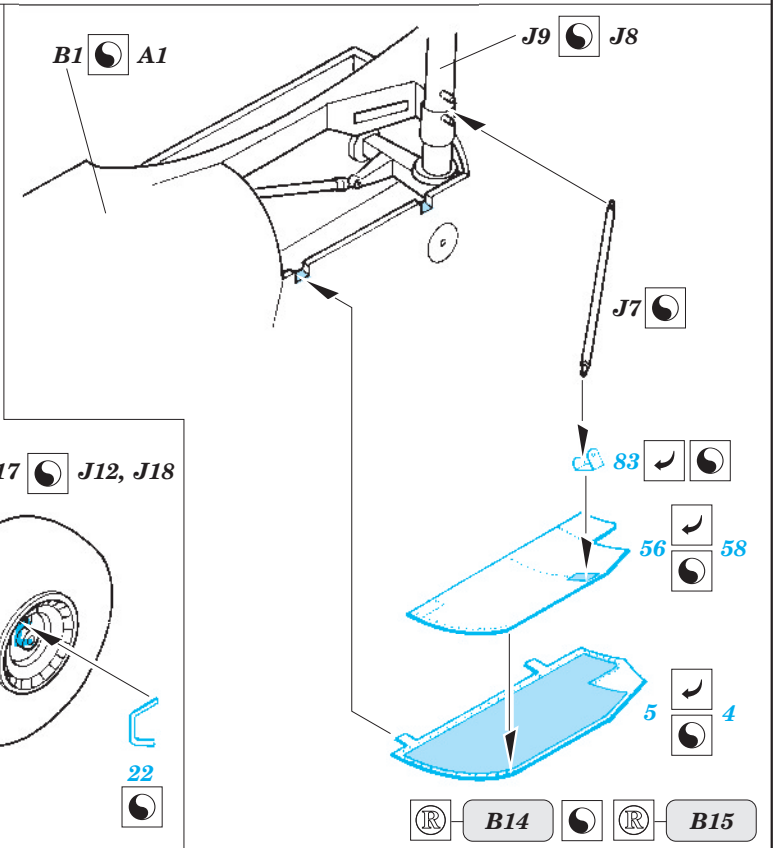

# Ar 234B Blitz

1/48 scale detail set for Hasegawa ki • sada detailů pro model 1/48 Hasegawa

eduard

48 399

Print

- SYMMETRICAL ASSEMBLY  
SYMETRICKÁ MONTÁŽ
- REMOVE  
ODSTRANIT
- BEND  
OHNOUT
- REPLACE  
NAHRADIT
- GRIND  
OBROUSIT
- OPTION  
VOLBA

ORIGINAL KIT PARTS  
PŮVODNÍ DÍLY STAVEBNICE

PHOTO-ETCHED PARTS  
LEPTANÉ DÍLY

PARTS TO BE REMOVED  
DÍLY K ODSTRANĚNÍ

FILL  
TMELIT

REFERENCES: AeroDetail 16 - Arado Ar 234 Blitz  
 MBI - Arado Ar 234

Look for ~~Express~~ Mask XF 184 for 1/48 Arado Ar-234 B  
 (not included in this set)