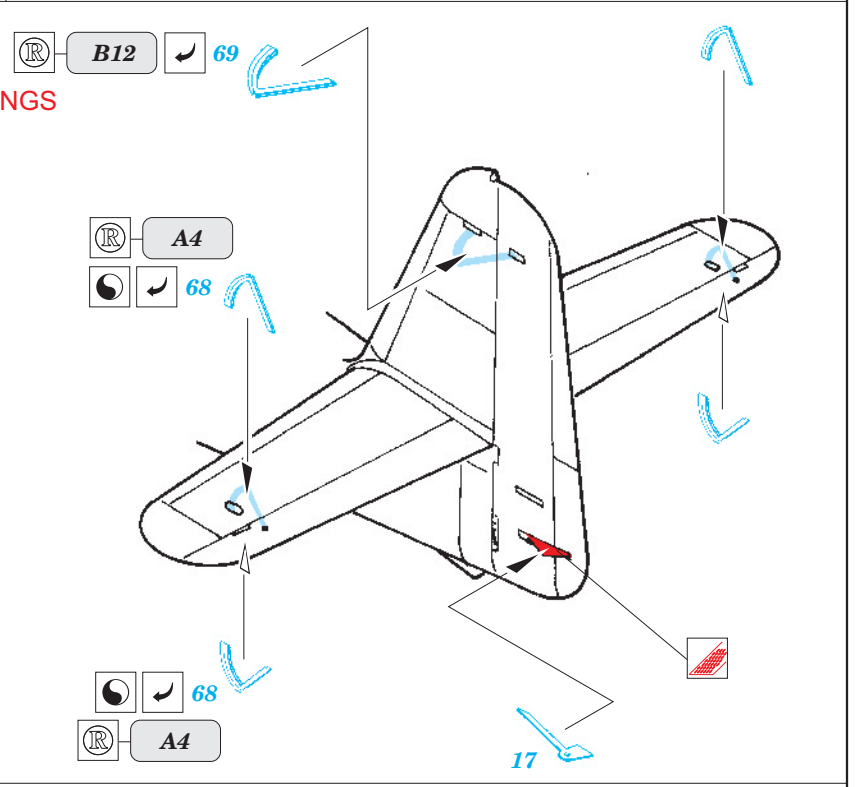

# Ar 234B Blitz

1/48 scale detail set for Hasegawa ki • sada detailů pro model 1/48 Hasegawa

eduard

48 399

Print

- SYMMETRICAL ASSEMBLY  
SYMETRICKÁ MONTÁŽ
- REMOVE  
ODSTRANIT
- BEND  
OHNOUT
- REPLACE  
NAHRADIT
- GRIND  
OBROUSIT
- OPTION  
VOLBA

ORIGINAL KIT PARTS  
PŮVODNÍ DÍLY STAVEBNICE

PHOTO-ETCHED PARTS  
LEPTANÉ DÍLY

PARTS TO BE REMOVED  
DÍLY K ODSTRANĚNÍ

FILL  
TMELIT

REFERENCES: AeroDetail 16 - Arado Ar 234 Blitz  
 MBI - Arado Ar 234

Look for ~~Express~~ Mask XF 184 for 1/48 Arado Ar-234 B  
 (not included in this set)