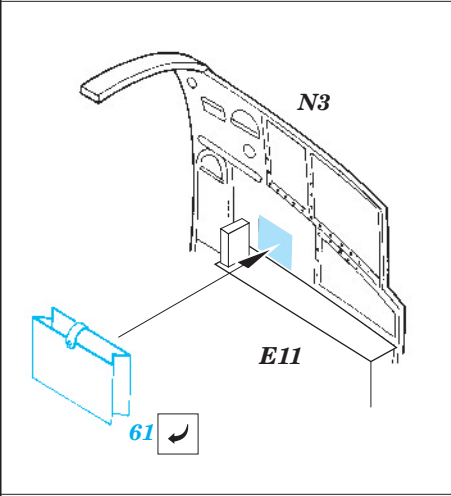

# Ar 234B Blitz

1/48 scale detail set for Hasegawa ki • sada detailů pro model 1/48 Hasegawa

eduard

48 399

Print

- SYMMETRICAL ASSEMBLY  
SYMETRICKÁ MONTÁŽ
- REMOVE  
ODSTRANIT
- BEND  
OHNOUT
- REPLACE  
NAHRADIT
- GRIND  
OBROUSIT
- OPTION  
VOLBA

ORIGINAL KIT PARTS  
PŮVODNÍ DÍLY STAVEBNICE

PHOTO-ETCHED PARTS  
LEPTANÉ DÍLY

PARTS TO BE REMOVED  
DÍLY K ODSTRANĚNÍ

FILL  
TMELIT

REFERENCES: AeroDetail 16 - Arado Ar 234 Blitz  
 MBI - Arado Ar 234

Look for ~~Express~~ Mask XF 184 for 1/48 Arado Ar-234 B  
 (not included in this set)