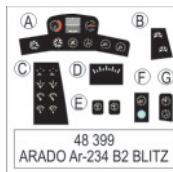

# Ar 234B Blitz

1/48 scale detail set for Hasegawa ki • sada detailů pro model 1/48 Hasegawa

eduard

48 399

Print

- SYMMETRICAL ASSEMBLY  
SYMETRICKÁ MONTÁŽ
- REMOVE  
ODSTRANIT
- BEND  
OHNOUT
- REPLACE  
NAHRADIT
- GRIND  
OBROUSIT
- OPTION  
VOLBA

ORIGINAL KIT PARTS  
PŮVODNÍ DÍLY STAVEBNICE

PHOTO-ETCHED PARTS  
LEPTANÉ DÍLY

PARTS TO BE REMOVED  
DÍLY K ODSTRANĚNÍ

FILL  
TMELIT

REFERENCES: AeroDetail 16 - Arado Ar 234 Blitz  
 MBI - Arado Ar 234

Look for ~~Express~~ Mask XF 184 for 1/48 Arado Ar-234 B  
 (not included in this set)