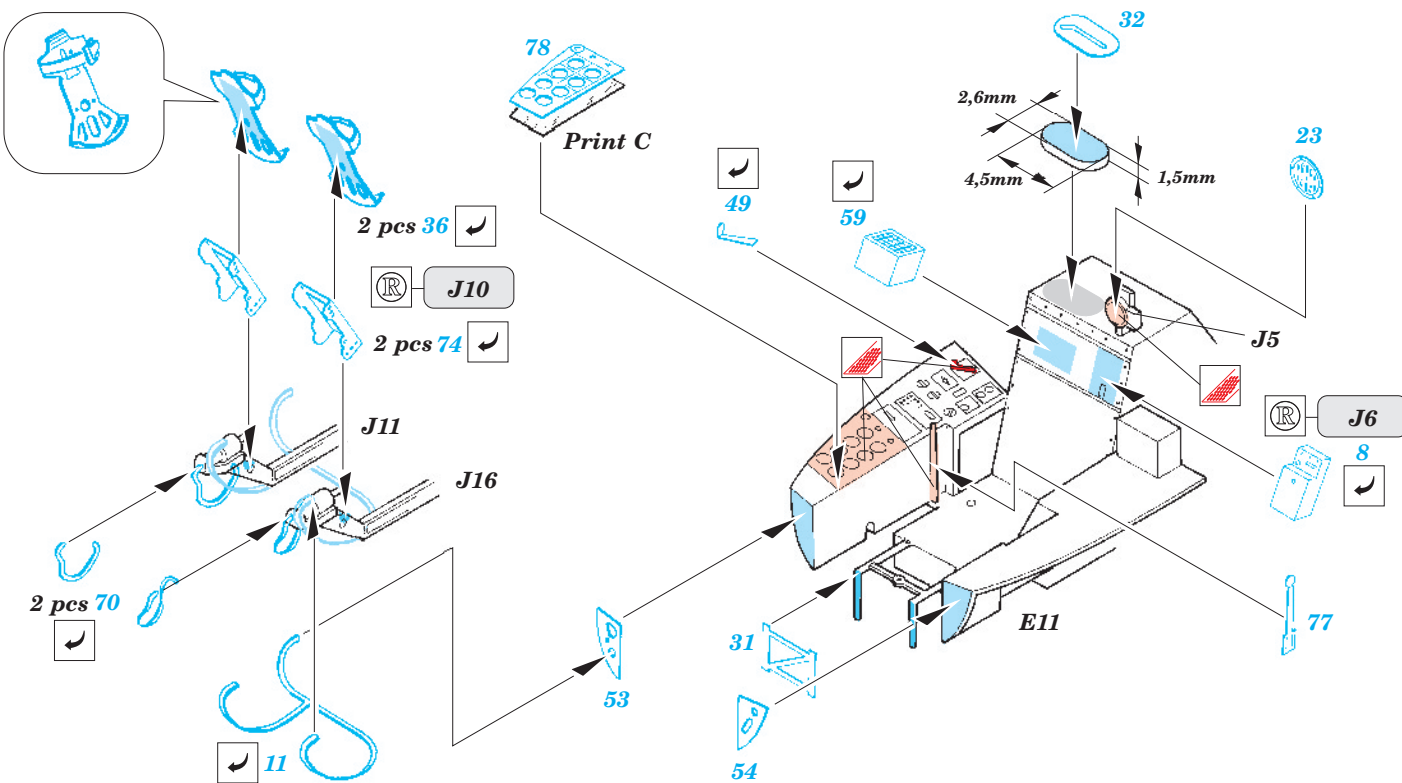

# Ar 234B Blitz

1/48 scale detail set for Hasegawa ki • sada detailů pro model 1/48 Hasegawa

eduard

48 399

Print

- SYMMETRICAL ASSEMBLY  
SYMETRICKÁ MONTÁŽ
- REMOVE  
ODSTRANIT
- BEND  
OHNOUT
- REPLACE  
NAHRADIT
- GRIND  
OBROUSIT
- OPTION  
VOLBA

ORIGINAL KIT PARTS  
PŮVODNÍ DÍLY STAVEBNICE

PHOTO-ETCHED PARTS  
LEPTANÉ DÍLY

PARTS TO BE REMOVED  
DÍLY K ODSTRANĚNÍ

FILL  
TMELIT

REFERENCES: AeroDetail 16 - Arado Ar 234 Blitz  
 MBI - Arado Ar 234

Look for ~~Express~~ Mask XF 184 for 1/48 Arado Ar-234 B  
 (not included in this set)