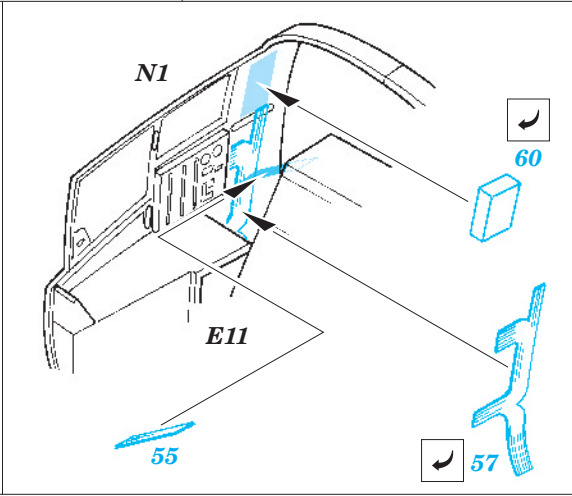

# Ar 234B Blitz

1/48 scale detail set for Hasegawa ki • sada detailů pro model 1/48 Hasegawa

eduard

48 399

Print

- SYMMETRICAL ASSEMBLY  
SYMETRICKÁ MONTÁŽ
- REMOVE  
ODSTRANIT
- BEND  
OHNOUT
- REPLACE  
NAHRADIT
- GRIND  
OBROUSIT
- OPTION  
VOLBA

ORIGINAL KIT PARTS  
PŮVODNÍ DÍLY STAVEBNICE

PHOTO-ETCHED PARTS  
LEPTANÉ DÍLY

PARTS TO BE REMOVED  
DÍLY K ODSTRANĚNÍ

FILL  
TMELIT

REFERENCES: AeroDetail 16 - Arado Ar 234 Blitz  
 MBI - Arado Ar 234

Look for ~~Express~~ Mask XF 184 for 1/48 Arado Ar-234 B  
 (not included in this set)