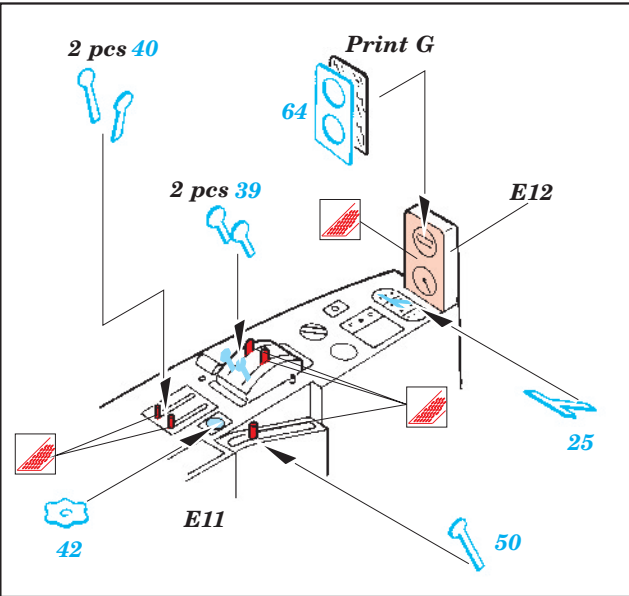

# Ar 234B Blitz

1/48 scale detail set for Hasegawa ki • sada detailů pro model 1/48 Hasegawa

eduard

48 399

Print

- SYMMETRICAL ASSEMBLY  
SYMETRICKÁ MONTÁŽ
- REMOVE  
ODSTRANIT
- BEND  
OHNOUT
- REPLACE  
NAHRADIT
- GRIND  
OBROUSIT
- OPTION  
VOLBA

ORIGINAL KIT PARTS  
PŮVODNÍ DÍLY STAVEBNICE

PHOTO-ETCHED PARTS  
LEPTANÉ DÍLY

PARTS TO BE REMOVED  
DÍLY K ODSTRANĚNÍ

FILL  
TMELIT

REFERENCES: AeroDetail 16 - Arado Ar 234 Blitz  
 MBI - Arado Ar 234

Look for ~~Express~~ Mask XF 184 for 1/48 Arado Ar-234 B  
 (not included in this set)