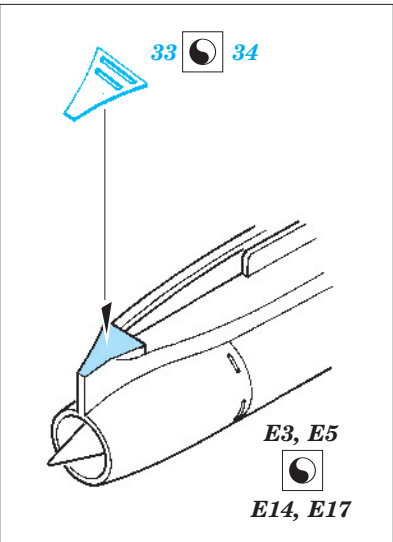

# Ar 234B Blitz

1/48 scale detail set for Hasegawa ki • sada detailů pro model 1/48 Hasegawa

eduard

48 399

Print

- SYMMETRICAL ASSEMBLY  
SYMETRICKÁ MONTÁŽ
- REMOVE  
ODSTRANIT
- BEND  
OHNOUT
- REPLACE  
NAHRADIT
- GRIND  
OBROUSIT
- OPTION  
VOLBA

ORIGINAL KIT PARTS  
PŮVODNÍ DÍLY STAVEBNICE

PHOTO-ETCHED PARTS  
LEPTANÉ DÍLY

PARTS TO BE REMOVED  
DÍLY K ODSTRANĚNÍ

FILL  
TMELIT

REFERENCES: AeroDetail 16 - Arado Ar 234 Blitz  
 MBI - Arado Ar 234

Look for ~~Express~~ Mask XF 184 for 1/48 Arado Ar-234 B  
 (not included in this set)