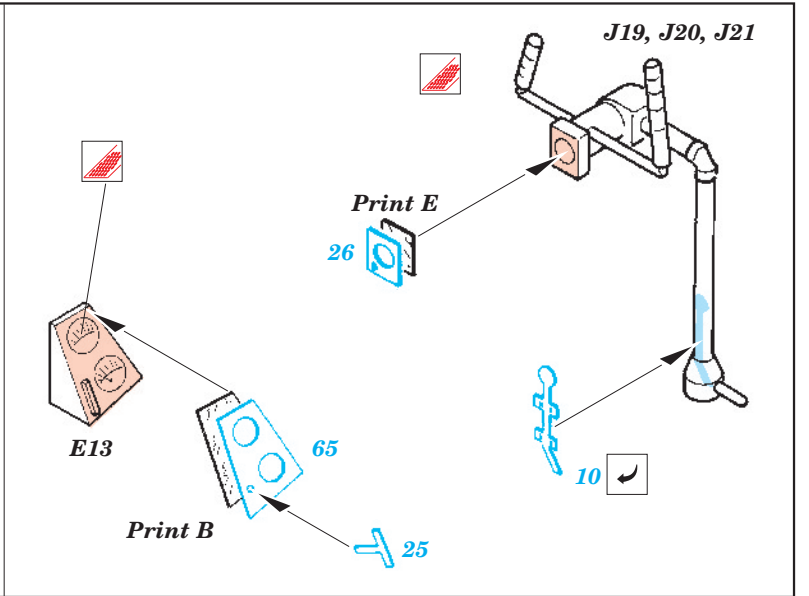

# Ar 234B Blitz

1/48 scale detail set for Hasegawa ki • sada detailů pro model 1/48 Hasegawa

eduard

48 399

Print

- SYMMETRICAL ASSEMBLY  
SYMETRICKÁ MONTÁŽ
- REMOVE  
ODSTRANIT
- BEND  
OHNOUT
- REPLACE  
NAHRADIT
- GRIND  
OBROUSIT
- OPTION  
VOLBA

ORIGINAL KIT PARTS  
PŮVODNÍ DÍLY STAVEBNICE

PHOTO-ETCHED PARTS  
LEPTANÉ DÍLY

PARTS TO BE REMOVED  
DÍLY K ODSTRANĚNÍ

FILL  
TMELIT

REFERENCES: AeroDetail 16 - Arado Ar 234 Blitz  
 MBI - Arado Ar 234

Look for ~~Express~~ Mask XF 184 for 1/48 Arado Ar-234 B  
 (not included in this set)