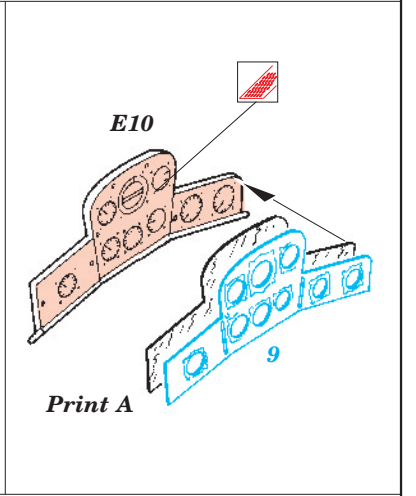

# Ar 234B Blitz

1/48 scale detail set for Hasegawa ki • sada detailů pro model 1/48 Hasegawa

eduard

48 399

Print

- SYMMETRICAL ASSEMBLY  
SYMETRICKÁ MONTÁŽ
- REMOVE  
ODSTRANIT
- BEND  
OHNOUT
- REPLACE  
NAHRADIT
- GRIND  
OBROUSIT
- OPTION  
VOLBA

ORIGINAL KIT PARTS  
PŮVODNÍ DÍLY STAVEBNICE

PHOTO-ETCHED PARTS  
LEPTANÉ DÍLY

PARTS TO BE REMOVED  
DÍLY K ODSTRANĚNÍ

FILL  
TMELIT

REFERENCES: AeroDetail 16 - Arado Ar 234 Blitz  
 MBI - Arado Ar 234

Look for ~~Express~~ Mask XF 184 for 1/48 Arado Ar-234 B  
 (not included in this set)