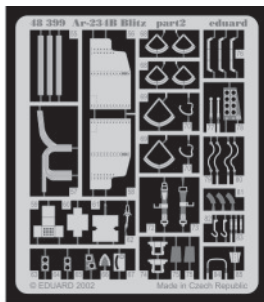

# Ar 234B Blitz

1/48 scale detail set for Hasegawa ki • sada detailů pro model 1/48 Hasegawa

eduard

48 399

Print

- SYMMETRICAL ASSEMBLY  
SYMETRICKÁ MONTÁŽ
- REMOVE  
ODSTRANIT
- BEND  
OHNOUT
- REPLACE  
NAHRADIT
- GRIND  
OBROUSIT
- OPTION  
VOLBA

ORIGINAL KIT PARTS  
PŮVODNÍ DÍLY STAVEBNICE

PHOTO-ETCHED PARTS  
LEPTANÉ DÍLY

PARTS TO BE REMOVED  
DÍLY K ODSTRANĚNÍ

FILL  
TMELIT

REFERENCES: AeroDetail 16 - Arado Ar 234 Blitz  
 MBI - Arado Ar 234

Look for ~~Express~~ Mask XF 184 for 1/48 Arado Ar-234 B  
 (not included in this set)