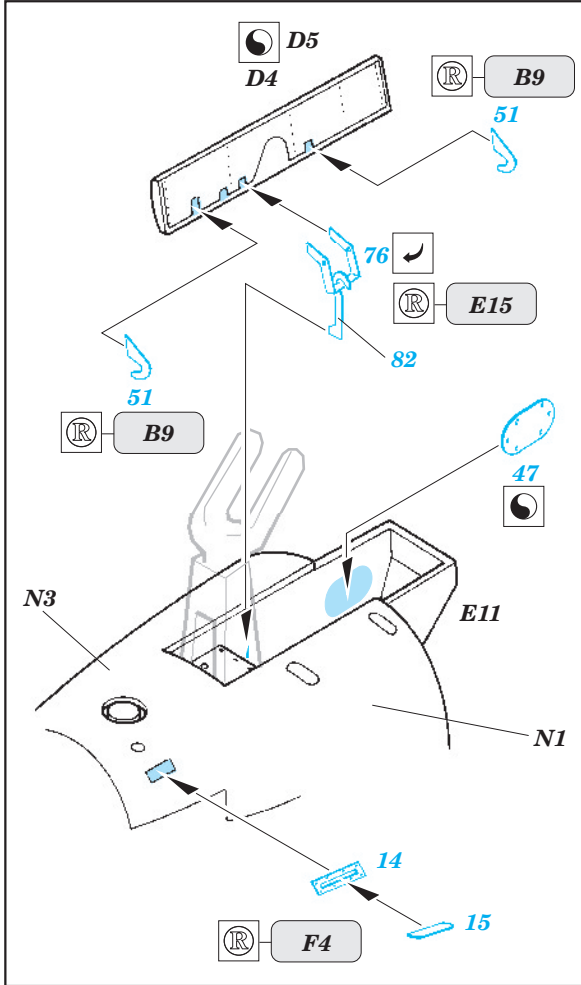

# Ar 234B Blitz

1/48 scale detail set for Hasegawa ki • sada detailů pro model 1/48 Hasegawa

eduard

48 399

Print

- SYMMETRICAL ASSEMBLY  
SYMETRICKÁ MONTÁŽ
- REMOVE  
ODSTRANIT
- BEND  
OHNOUT
- REPLACE  
NAHRADIT
- GRIND  
OBROUSIT
- OPTION  
VOLBA

ORIGINAL KIT PARTS  
PŮVODNÍ DÍLY STAVEBNICE

PHOTO-ETCHED PARTS  
LEPTANÉ DÍLY

PARTS TO BE REMOVED  
DÍLY K ODSTRANĚNÍ

FILL  
TMELIT

REFERENCES: AeroDetail 16 - Arado Ar 234 Blitz  
 MBI - Arado Ar 234

Look for ~~Express~~ Mask XF 184 for 1/48 Arado Ar-234 B  
 (not included in this set)