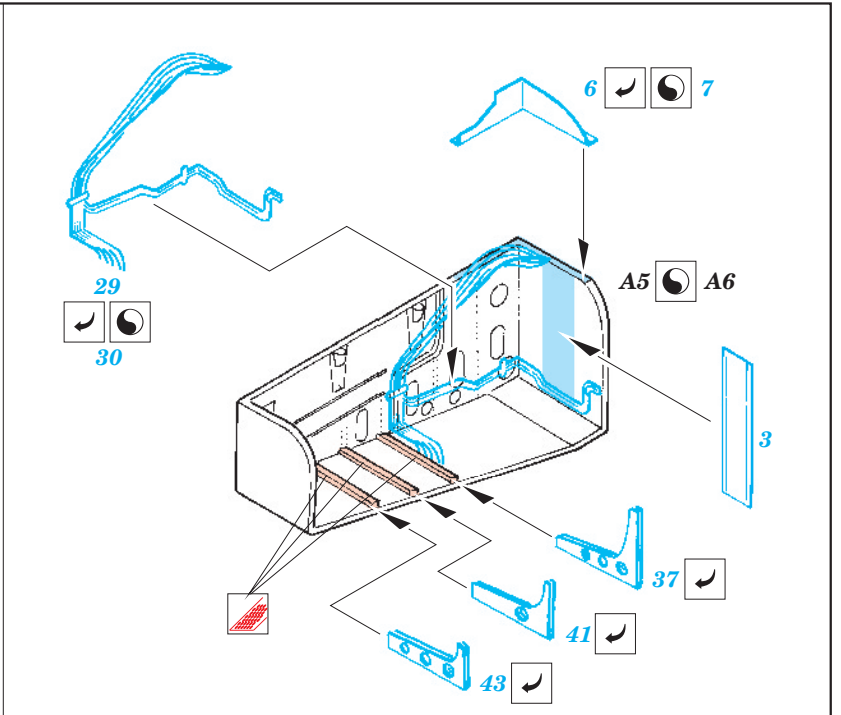

ORIGINAL KIT PARTS  
PŮVODNÍ DÍLY STAVEBNICE

PHOTO-ETCHED PARTS  
LEPTANÉ DÍLY

PARTS TO BE REMOVED  
DÍLY K ODSTRANĚNÍ

FILL  
TMELIT

REFERENCES: AeroDetail 16 - Arado Ar 234 Blitz  
 MBI - Arado Ar 234

Look for ~~Express~~ Mask XF 184 for 1/48 Arado Ar-234 B  
 (not included in this set)