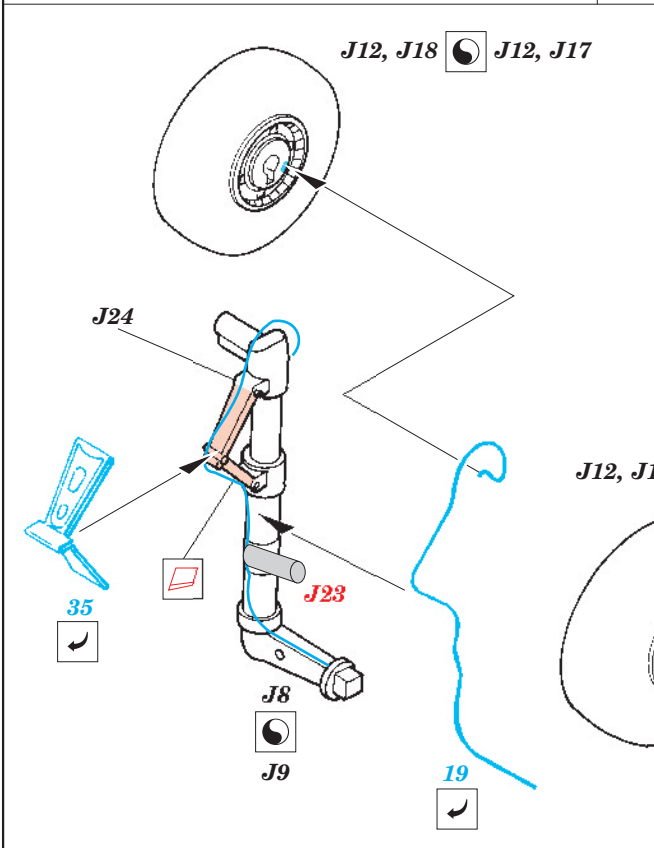

# Ar 234B Blitz

1/48 scale detail set for Hasegawa ki • sada detailů pro model 1/48 Hasegawa

eduard

48 399

Print

- SYMMETRICAL ASSEMBLY  
SYMETRICKÁ MONTÁŽ
- REMOVE  
ODSTRANIT
- BEND  
OHNOUT
- REPLACE  
NAHRADIT
- GRIND  
OBROUSIT
- OPTION  
VOLBA

ORIGINAL KIT PARTS  
PŮVODNÍ DÍLY STAVEBNICE

PHOTO-ETCHED PARTS  
LEPTANÉ DÍLY

PARTS TO BE REMOVED  
DÍLY K ODSTRANĚNÍ

FILL  
TMELIT

REFERENCES: AeroDetail 16 - Arado Ar 234 Blitz  
 MBI - Arado Ar 234

Look for ~~Express~~ Mask XF 184 for 1/48 Arado Ar-234 B  
 (not included in this set)