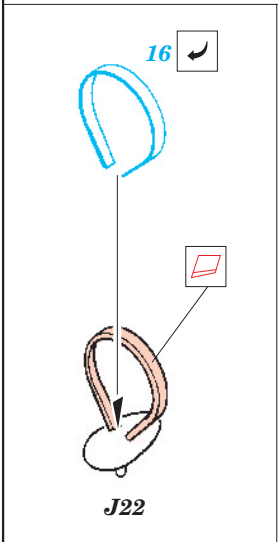

# Ar 234B Blitz

1/48 scale detail set for Hasegawa ki • sada detailů pro model 1/48 Hasegawa

eduard

48 399

Print

- SYMMETRICAL ASSEMBLY  
SYMETRICKÁ MONTÁŽ
- REMOVE  
ODSTRANIT
- BEND  
OHNOUT
- REPLACE  
NAHRADIT
- GRIND  
OBROUSIT
- OPTION  
VOLBA

ORIGINAL KIT PARTS  
PŮVODNÍ DÍLY STAVEBNICE

PHOTO-ETCHED PARTS  
LEPTANÉ DÍLY

PARTS TO BE REMOVED  
DÍLY K ODSTRANĚNÍ

FILL  
TMELIT

REFERENCES: AeroDetail 16 - Arado Ar 234 Blitz  
 MBI - Arado Ar 234

Look for ~~Express~~ Mask XF 184 for 1/48 Arado Ar-234 B  
 (not included in this set)