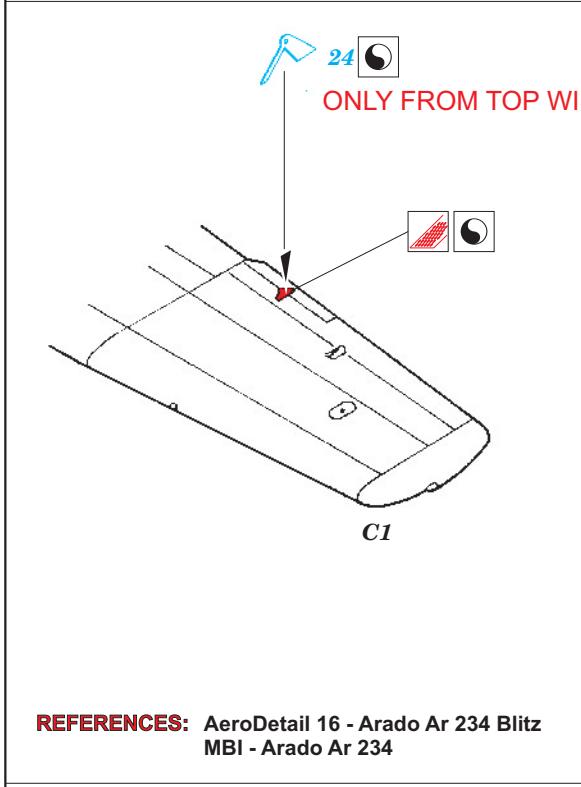

# Ar 234B Blitz

1/48 scale detail set for Hasegawa ki • sada detailů pro model 1/48 Hasegawa

eduard

48 399

Print

- SYMMETRICAL ASSEMBLY  
SYMETRICKÁ MONTÁŽ
- REMOVE  
ODSTRANIT
- BEND  
OHNOUT
- REPLACE  
NAHRADIT
- GRIND  
OBROUSIT
- OPTION  
VOLBA

ORIGINAL KIT PARTS  
PŮVODNÍ DÍLY STAVEBNICE

PHOTO-ETCHED PARTS  
LEPTANÉ DÍLY

PARTS TO BE REMOVED  
DÍLY K ODSTRANĚNÍ

FILL  
TMELIT

REFERENCES: AeroDetail 16 - Arado Ar 234 Blitz  
 MBI - Arado Ar 234

Look for ~~Express~~ Mask XF 184 for 1/48 Arado Ar-234 B  
 (not included in this set)