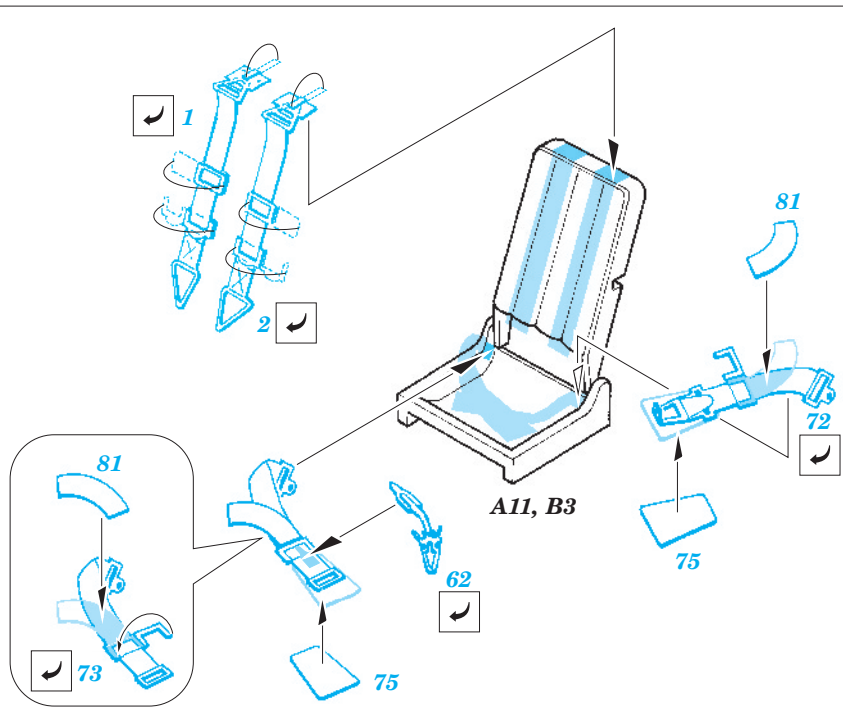

# Ar 234B Blitz

1/48 scale detail set for Hasegawa ki • sada detailů pro model 1/48 Hasegawa

eduard

48 399

Print

- SYMMETRICAL ASSEMBLY  
SYMETRICKÁ MONTÁŽ
- REMOVE  
ODSTRANIT
- BEND  
OHNOUT
- REPLACE  
NAHRADIT
- GRIND  
OBROUSIT
- OPTION  
VOLBA

ORIGINAL KIT PARTS  
PŮVODNÍ DÍLY STAVEBNICE

PHOTO-ETCHED PARTS  
LEPTANÉ DÍLY

PARTS TO BE REMOVED  
DÍLY K ODSTRANĚNÍ

FILL  
TMELIT

REFERENCES: AeroDetail 16 - Arado Ar 234 Blitz  
 MBI - Arado Ar 234

Look for ~~Express~~ Mask XF 184 for 1/48 Arado Ar-234 B  
 (not included in this set)