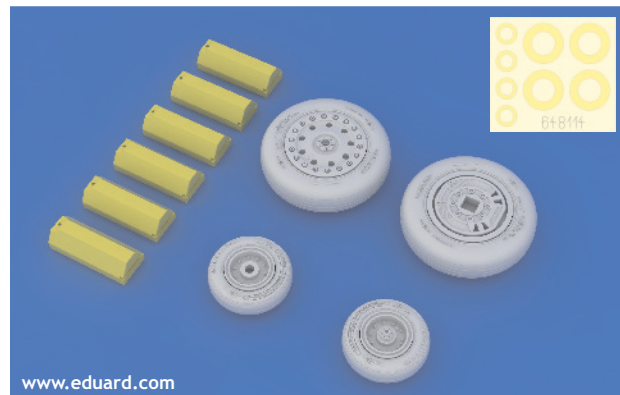

Tento výrobek obsahuje leptané a odlévané detaily pro úpravu a vylepšení plastického modelu. Při výběru sady kovových detailů zkontrolujte, zda je určena pro model, který chcete upravit. Model, pro který je sada určena, je uveden u názvu výrobku. Pro přesnou aplikaci kovových a odlévaných dílů může být zapotřebí upravit díly upravovaného modelu. **POZOR!** Sada obsahuje malé ostré díly. Pracujte ve větrané a dobře osvětlené místnosti. Doporučujeme použití ochranných brýlí. Tento výrobek není vhodný pro děti mladší 14 let.

eduard

435 21 Obrnice 170
Czech Republic

www.eduard.com

648 114 F-4B/N wheels

For Academy kit - pro stavebnici Academy

1/48

BRASSIN

www.eduard.com

BRASSIN

eduard

www.eduard.com

BEST BRASS RESIN AROUND!

 SYMMETRICAL ASSEMBLY
SYMETRICKÁ MONTÁŽ

- | | |
|-----------------------------------------------------------------------------------------------------------|-------------------------------------------------------------------------------------------------------|
|  REMOVE
ODSTRANIT |  BEND
OHNOUT |
|  GRIND
OBROUSIT |  OPTION
VOLBA |
|  DRILL HOLE
VRTAT OTVOR |  REPLACE
NAHRADIT |