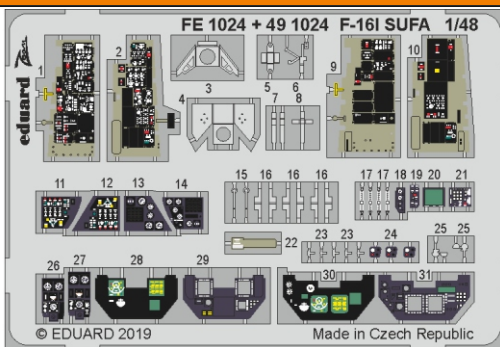

F-16I SUFA

eduard

FE 1024

1/48

detail set for 1/48 HASEGAWA kit • sada detailů pro stavebnici 1/48 HASEGAWA

film

- APPLY EXPRESS MASK AND PAINT BEFORE GLUING
POUŽIT EXPRESS MASK NABARVIT PŘED SLEPENÍM
- SYMMETRICAL ASSEMBLY
SYMETRICKÁ MONTÁŽ
- REMOVE
ODSTRANIT
- GRIND
OBROUSIT
- DRILL HOLE
VRTAT OTVOR
- BEND
OHNOUT
- OPTION
VOLBA
- REPLACE
NAHRADIT
- 1** COLORED ETCHED PARTS
LEPTANÉ BAREVNÉ DÍLY
- 1** ETCHED PARTS
LEPTANÉ NEBAREVNÉ DÍLY
- 1** ORIGINAL KIT PARTS
PŮVODNÍ DÍLY STAVEBNICE

ORIGINAL KIT PARTS
PŮVODNÍ DÍLY STAVEBNICE

PHOTO-ETCHED PARTS
LEPTANÉ DÍLY

PARTS TO BE REMOVED
DÍLY K ODSTRANĚNÍ

FILL
TMELIT