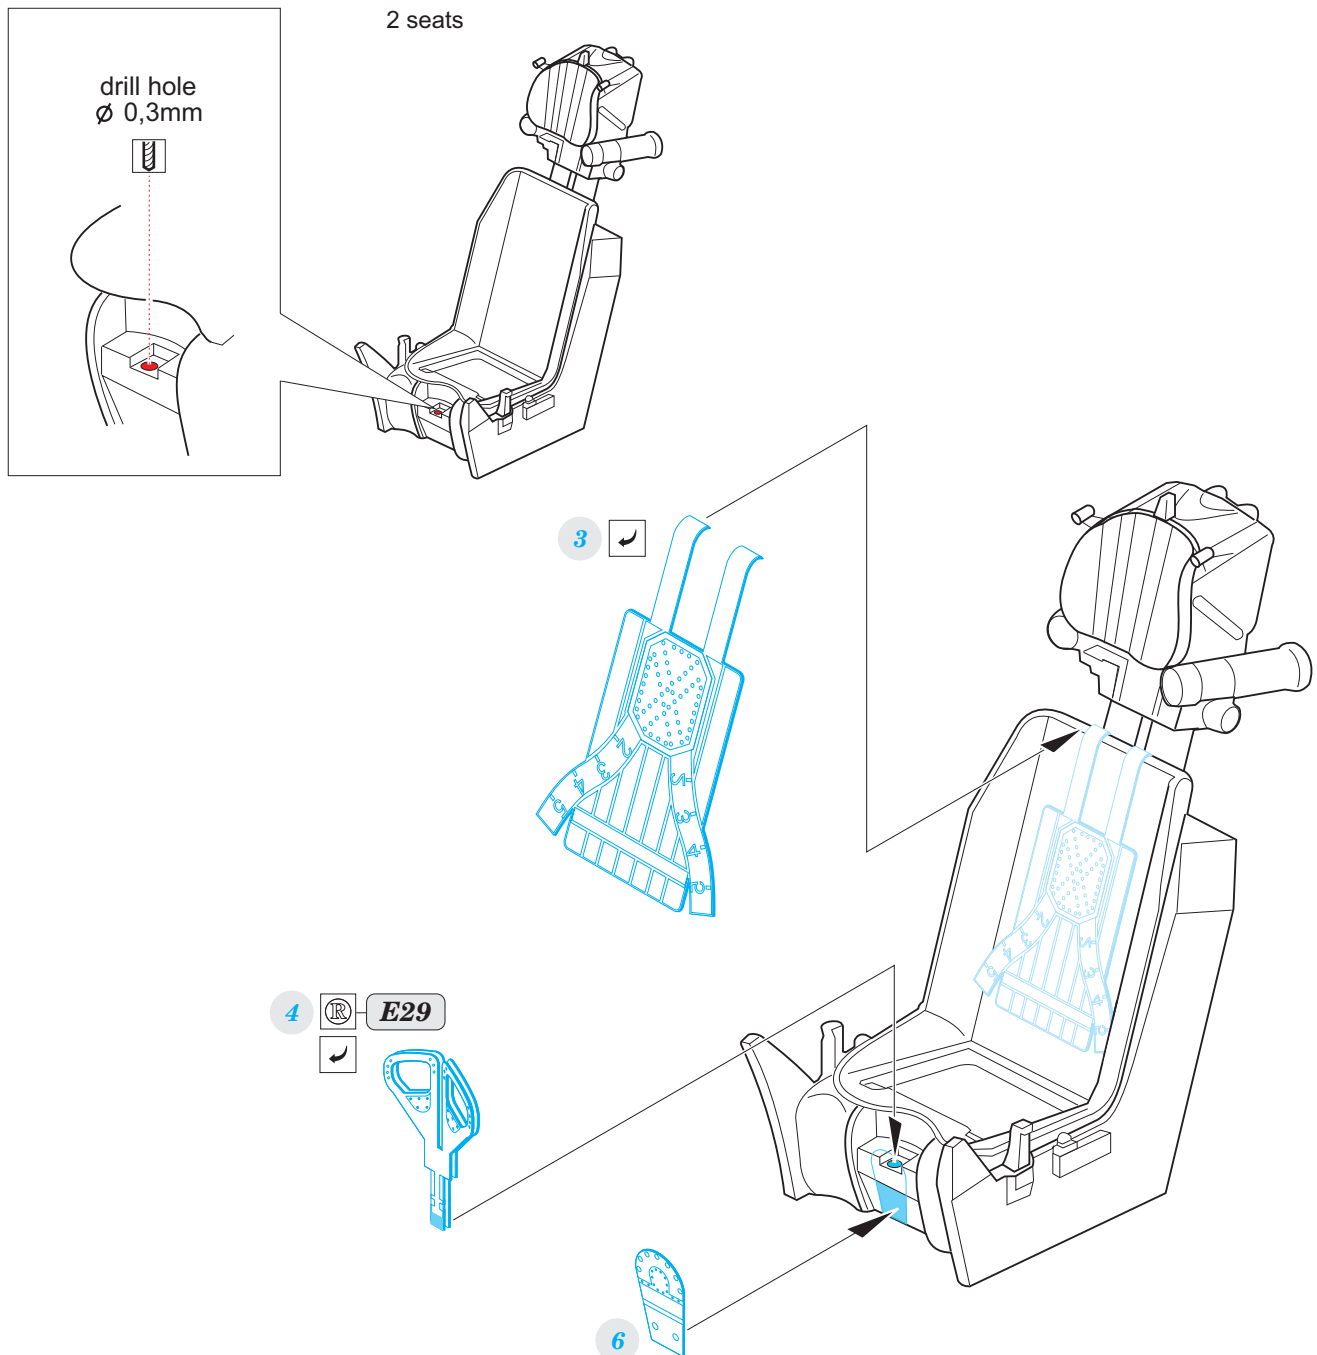

ZOOM

Yak-130 seatbelts STEEL

eduard

FE 979

1/48

detail set for 1/48 ZVEZDA kit • sada detailů pro stavebnici 1/48 ZVEZDA

- APPLY EXPRESS MASK AND PAINT BEFORE GLUING
POUŽIT EXPRESS MASK NABARVIT PŘED SLEPENÍM
- SYMMETRICAL ASSEMBLY
SYMETRICKÁ MONTÁŽ
- REMOVE
ODSTRANIT
- GRIND
OBROUSIT
- DRILL HOLE
VRTÁT OTVOR
- BEND
OHNOUT
- OPTION
VOLBA
- REPLACE
NAHRADIT
- COLORED ETCHED PARTS
LEPTANÉ BAREVNÉ DÍLY
- ETCHED PARTS
LEPTANÉ NEBAREVNÉ DÍLY
- ORIGINAL KIT PARTS
PŮVODNÍ DÍLY STAVEBNICE

ORIGINAL KIT PARTS
PŮVODNÍ DÍLY STAVEBNICEPHOTO-ETCHED PARTS
LEPTANÉ DÍLYPARTS TO BE REMOVED
DÍLY K ODSTRANĚNÍFILL
TMELIT

2 seats