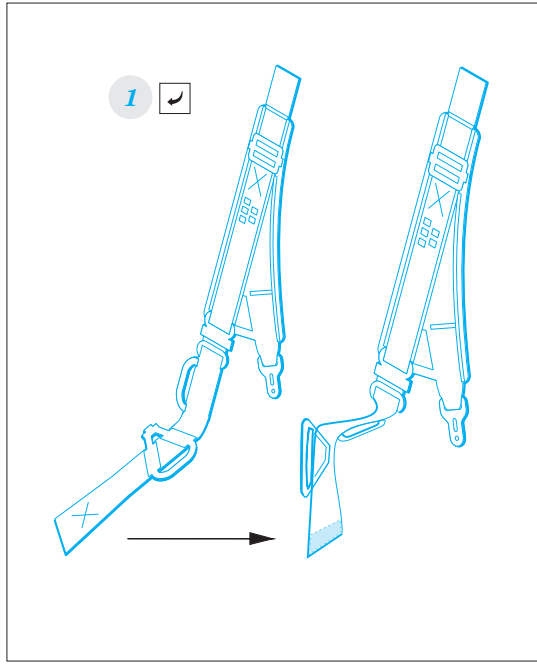

ZOOM

Yak-130 seatbelts STEEL

eduard

FE 979

1/48

detail set for 1/48 ZVEZDA kit • sada detailů pro stavebnici 1/48 ZVEZDA

- APPLY EXPRESS MASK AND PAINT BEFORE GLUING
POUŽIT EXPRESS MASK NABARVIT PŘED SLEPENÍM
- SYMMETRICAL ASSEMBLY
SYMETRICKÁ MONTÁŽ
- REMOVE
ODSTRANIT
- GRIND
OBROUSIT
- DRILL HOLE
VRTÁT OTVOR
- BEND
OHNOUT
- OPTION
VOLBA
- REPLACE
NAHRADIT
- COLORED ETCHED PARTS
LEPTANÉ BAREVNÉ DÍLY
- ETCHED PARTS
LEPTANÉ NEBAREVNÉ DÍLY
- ORIGINAL KIT PARTS
PŮVODNÍ DÍLY STAVEBNICE

ORIGINAL KIT PARTS
PŮVODNÍ DÍLY STAVEBNICEPHOTO-ETCHED PARTS
LEPTANÉ DÍLYPARTS TO BE REMOVED
DÍLY K ODSTRANĚNÍFILL
TMELIT

2 seats