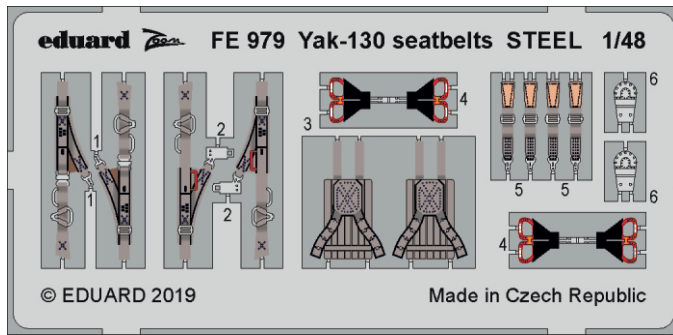

ZOOM

Yak-130 seatbelts STEEL

eduard

FE 979

1/48

detail set for 1/48 ZVEZDA kit • sada detailů pro stavebnici 1/48 ZVEZDA

- APPLY EXPRESS MASK AND PAINT BEFORE GLUING
POUŽIT EXPRESS MASK NABARVIT PŘED SLEPENÍM
- SYMMETRICAL ASSEMBLY
SYMETRICKÁ MONTÁŽ
- REMOVE
ODSTRANIT
- GRIND
OBROUSIT
- DRILL HOLE
VRTÁT OTVOR
- BEND
OHNOUT
- OPTION
VOLBA
- REPLACE
NAHRADIT
- COLORED ETCHED PARTS
LEPTANÉ BAREVNÉ DÍLY
- ETCHED PARTS
LEPTANÉ NEBAREVNÉ DÍLY
- ORIGINAL KIT PARTS
PŮVODNÍ DÍLY STAVEBNICE

ORIGINAL KIT PARTS
PŮVODNÍ DÍLY STAVEBNICEPHOTO-ETCHED PARTS
LEPTANÉ DÍLYPARTS TO BE REMOVED
DÍLY K ODSTRANĚNÍFILL
TMELIT

2 seats