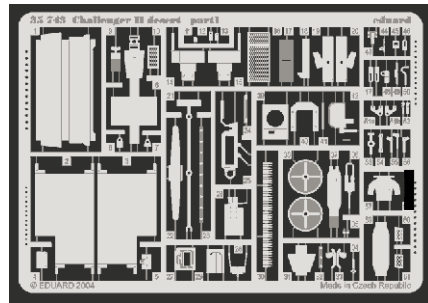

Challenger II desert

eduard

1/35 scale detail set for Tamiya kit No.34 274 • sada detailů pro model 1/35 Tamiya No.35 274

35 743

2 pcs

- ★ APPLY EXPRESS MASK AND PAINT BEFORE GLUING
POUŽIT EXPRESS MASK NABARVIT PŘED SLEPENÍM
- ☯ SYMMETRICAL ASSEMBLY
SYMETRICKÁ MONTÁŽ
- ✂ REMOVE
ODSTRANIT
- 🔪 GRIND
OBROUSIT
- 🔪 DRILL HOLE
VRTAT OTVOR
- ↩ BEND
OHNOUT
- ❓ OPTION
VOLBA
- Ⓜ REPLACE
NAHRADIT

ORIGINAL KIT PARTS
PŮVODNÍ DÍLY STAVEBNICE

PHOTO-ETCHED PARTS
LEPTANÉ DÍLY

PARTS TO BE REMOVED
DÍLY K ODSTRANĚNÍ

FILL
TMELIT

References : Panzer 9/2004
Ground Power 8/2004