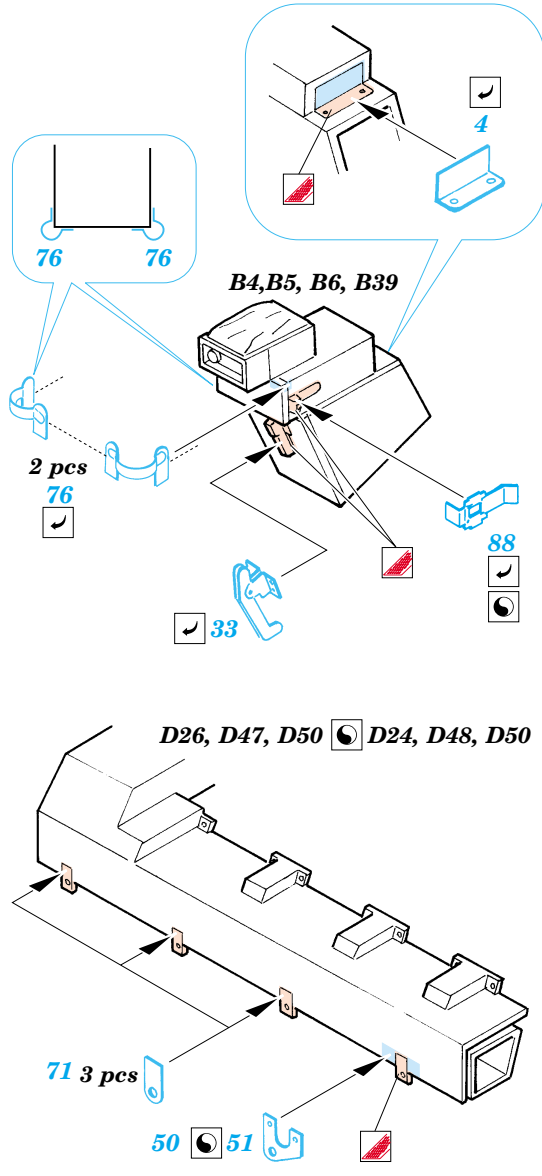

Challenger II desert

eduard

1/35 scale detail set for Tamiya kit No.34 274 • sada detailů pro model 1/35 Tamiya No.35 274

35 743

2 pcs

- ★ APPLY EXPRESS MASK AND PAINT BEFORE GLUING
POUŽIT EXPRESS MASK NABARVIT PŘED SLEPENÍM
- ☯ SYMMETRICAL ASSEMBLY
SYMETRICKÁ MONTÁŽ
- ✂ REMOVE
ODSTRANIT
- 🔪 GRIND
OBROUSIT
- 🔪 DRILL HOLE
VRTAT OTVOR
- ↩ BEND
OHNOUT
- ❓ OPTION
VOLBA
- Ⓜ REPLACE
NAHRADIT

ORIGINAL KIT PARTS
PŮVODNÍ DÍLY STAVEBNICE

PHOTO-ETCHED PARTS
LEPTANÉ DÍLY

PARTS TO BE REMOVED
DÍLY K ODSTRANĚNÍ

FILL
TMELIT

References : Panzer 9/2004
Ground Power 8/2004