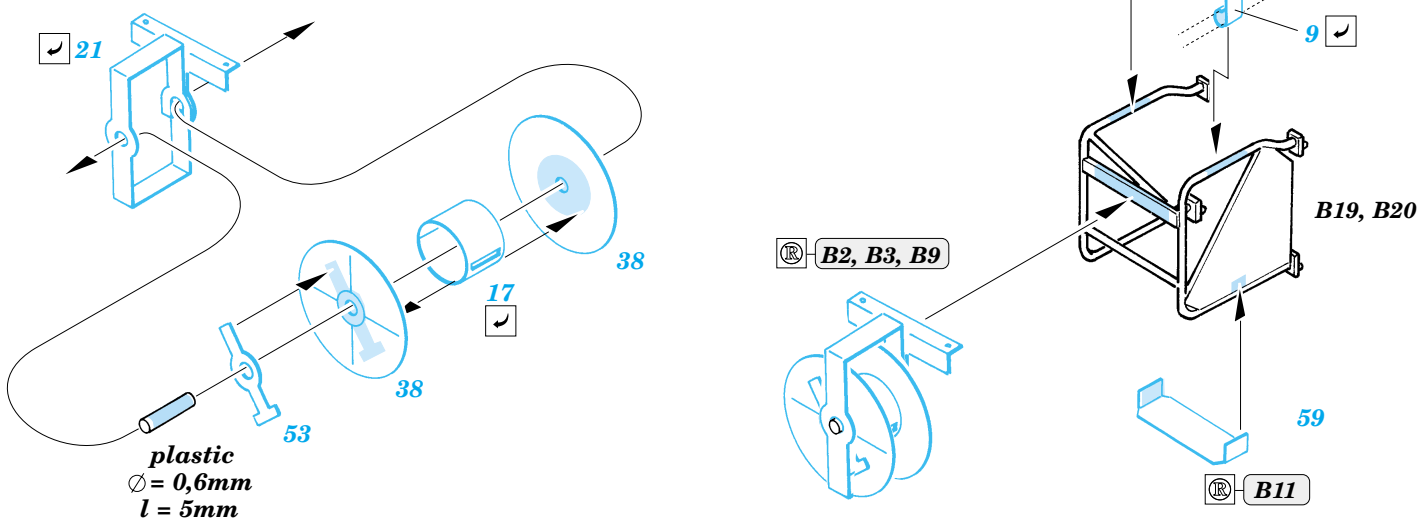

Challenger II desert

eduard

1/35 scale detail set for Tamiya kit No.34 274 • sada detailů pro model 1/35 Tamiya No.35 274

35 743

2 pcs

- ★ APPLY EXPRESS MASK AND PAINT BEFORE GLUING
POUŽIT EXPRESS MASK NABARVIT PŘED SLEPENÍM
- ☯ SYMMETRICAL ASSEMBLY
SYMETRICKÁ MONTÁŽ
- ✂ REMOVE
ODSTRANIT
- 🔪 GRIND
OBROUSIT
- 🔪 DRILL HOLE
VRTAT OTVOR
- ↩ BEND
OHNOUT
- ❓ OPTION
VOLBA
- Ⓜ REPLACE
NAHRADIT

ORIGINAL KIT PARTS
PŮVODNÍ DÍLY STAVEBNICE

PHOTO-ETCHED PARTS
LEPTANÉ DÍLY

PARTS TO BE REMOVED
DÍLY K ODSTRANĚNÍ

FILL
TMELIT

References : Panzer 9/2004
Ground Power 8/2004