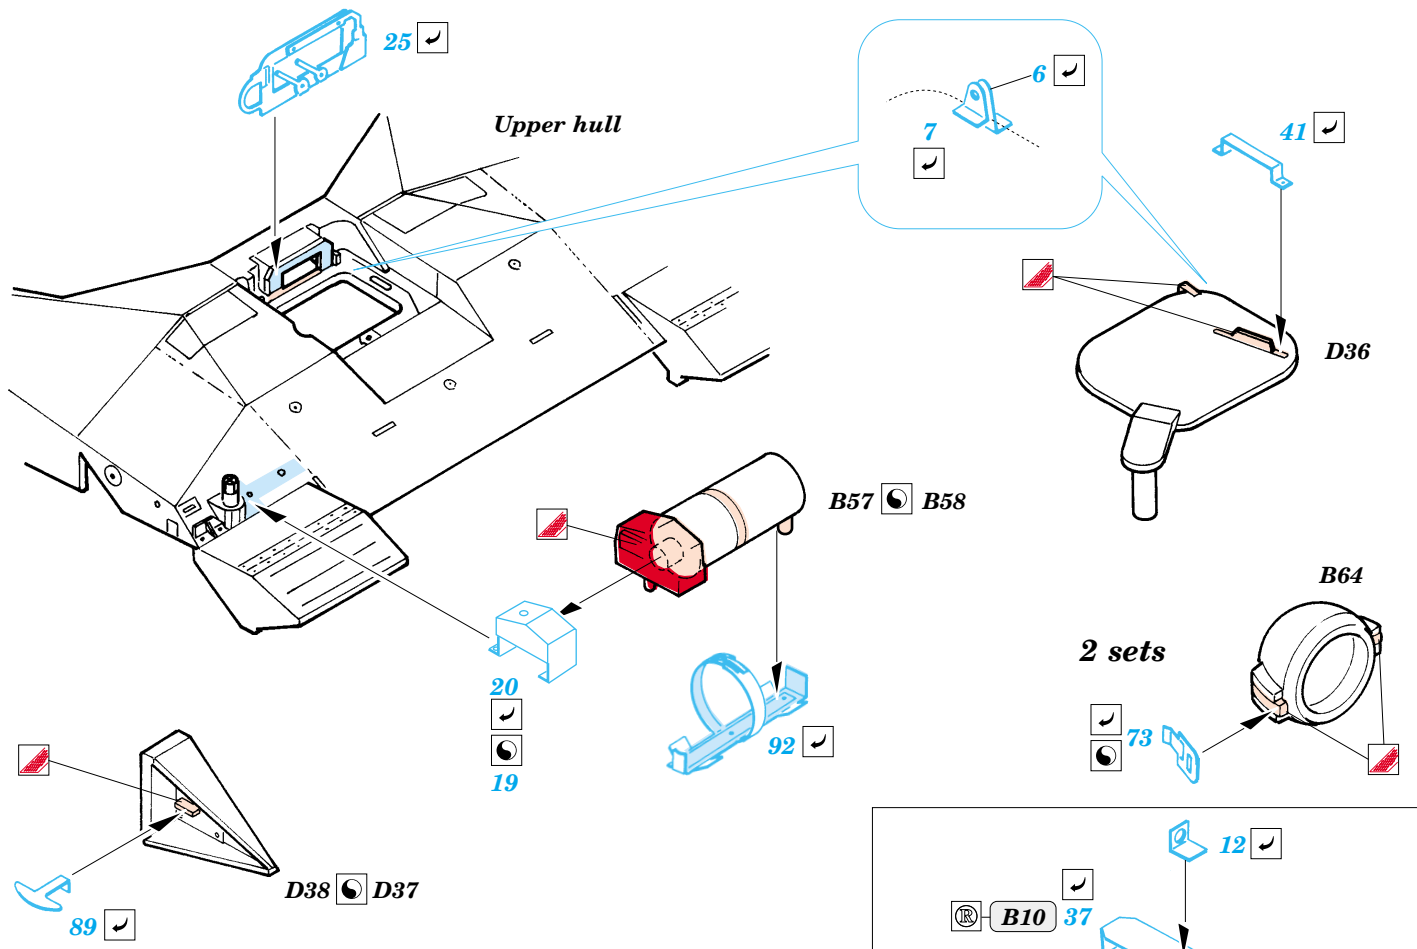

Challenger II desert

eduard

1/35 scale detail set for Tamiya kit No.34 274 • sada detailů pro model 1/35 Tamiya No.35 274

35 743

2 pcs

- ★ APPLY EXPRESS MASK AND PAINT BEFORE GLUING
POUŽIT EXPRESS MASK NABARVIT PŘED SLEPENÍM
- ☯ SYMMETRICAL ASSEMBLY
SYMETRICKÁ MONTÁŽ
- ✂ REMOVE
ODSTRANIT
- 🔪 GRIND
OBROUSIT
- 🔪 DRILL HOLE
VRTAT OTVOR
- ↩ BEND
OHNOUT
- ❓ OPTION
VOLBA
- Ⓜ REPLACE
NAHRADIT

ORIGINAL KIT PARTS
PŮVODNÍ DÍLY STAVEBNICE

PHOTO-ETCHED PARTS
LEPTANÉ DÍLY

PARTS TO BE REMOVED
DÍLY K ODSTRANĚNÍ

FILL
TMELIT

References : Panzer 9/2004
Ground Power 8/2004