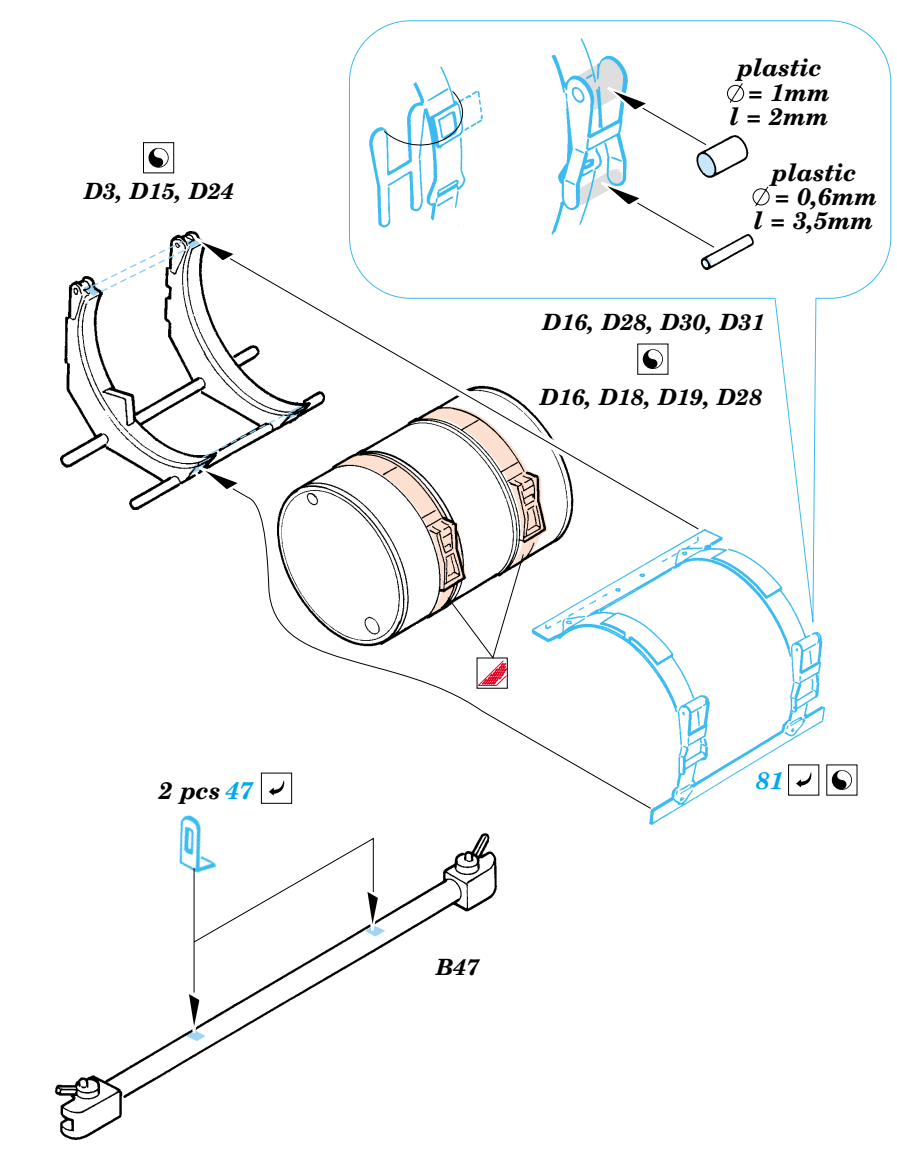

Challenger II desert

eduard

1/35 scale detail set for Tamiya kit No.34 274 • sada detailů pro model 1/35 Tamiya No.35 274

35 743

2 pcs

- ★ APPLY EXPRESS MASK AND PAINT BEFORE GLUING
POUŽIT EXPRESS MASK NABARVIT PŘED SLEPENÍM
- ☯ SYMMETRICAL ASSEMBLY
SYMETRICKÁ MONTÁŽ
- ✂ REMOVE
ODSTRANIT
- 🔪 GRIND
OBROUSIT
- 🔪 DRILL HOLE
VRTAT OTVOR
- ↩ BEND
OHNOUT
- ❓ OPTION
VOLBA
- Ⓜ REPLACE
NAHRADIT

ORIGINAL KIT PARTS
PŮVODNÍ DÍLY STAVEBNICE

PHOTO-ETCHED PARTS
LEPTANÉ DÍLY

PARTS TO BE REMOVED
DÍLY K ODSTRANĚNÍ

FILL
TMELIT

References : Panzer 9/2004
Ground Power 8/2004