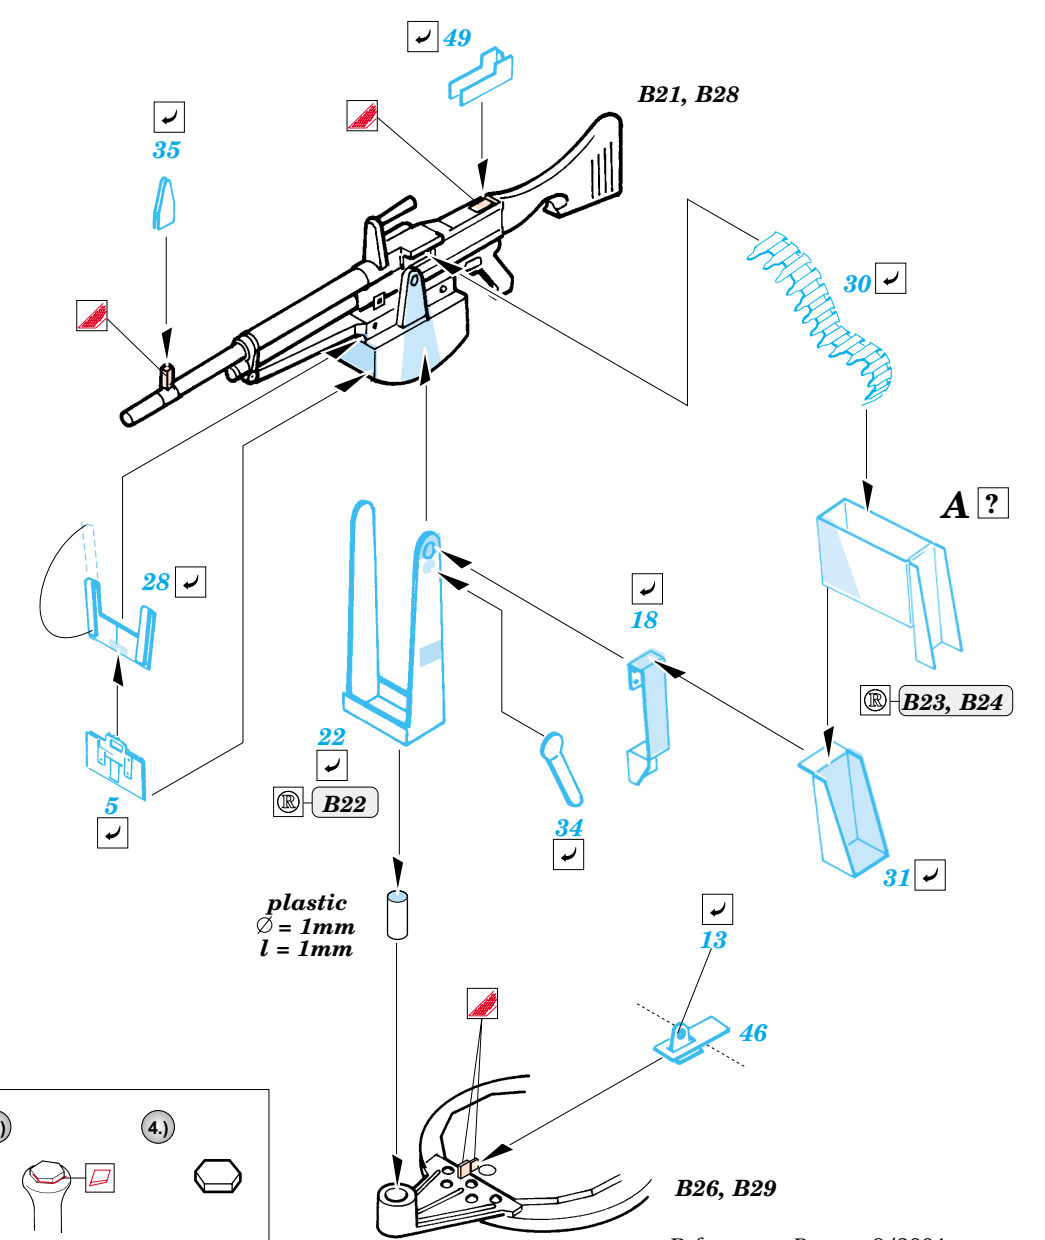

Challenger II desert

eduard

1/35 scale detail set for Tamiya kit No.34 274 • sada detailů pro model 1/35 Tamiya No.35 274

35 743

2 pcs

- ★ APPLY EXPRESS MASK AND PAINT BEFORE GLUING
POUŽIT EXPRESS MASK NABARVIT PŘED SLEPENÍM
- ☯ SYMMETRICAL ASSEMBLY
SYMETRICKÁ MONTÁŽ
- ✂ REMOVE
ODSTRANIT
- 🔪 GRIND
OBROUSIT
- 🔪 DRILL HOLE
VRTAT OTVOR
- ↩ BEND
OHNOUT
- ❓ OPTION
VOLBA
- Ⓜ REPLACE
NAHRADIT

ORIGINAL KIT PARTS
PŮVODNÍ DÍLY STAVEBNICE

PHOTO-ETCHED PARTS
LEPTANÉ DÍLY

PARTS TO BE REMOVED
DÍLY K ODSTRANĚNÍ

FILL
TMELIT

References : Panzer 9/2004
Ground Power 8/2004