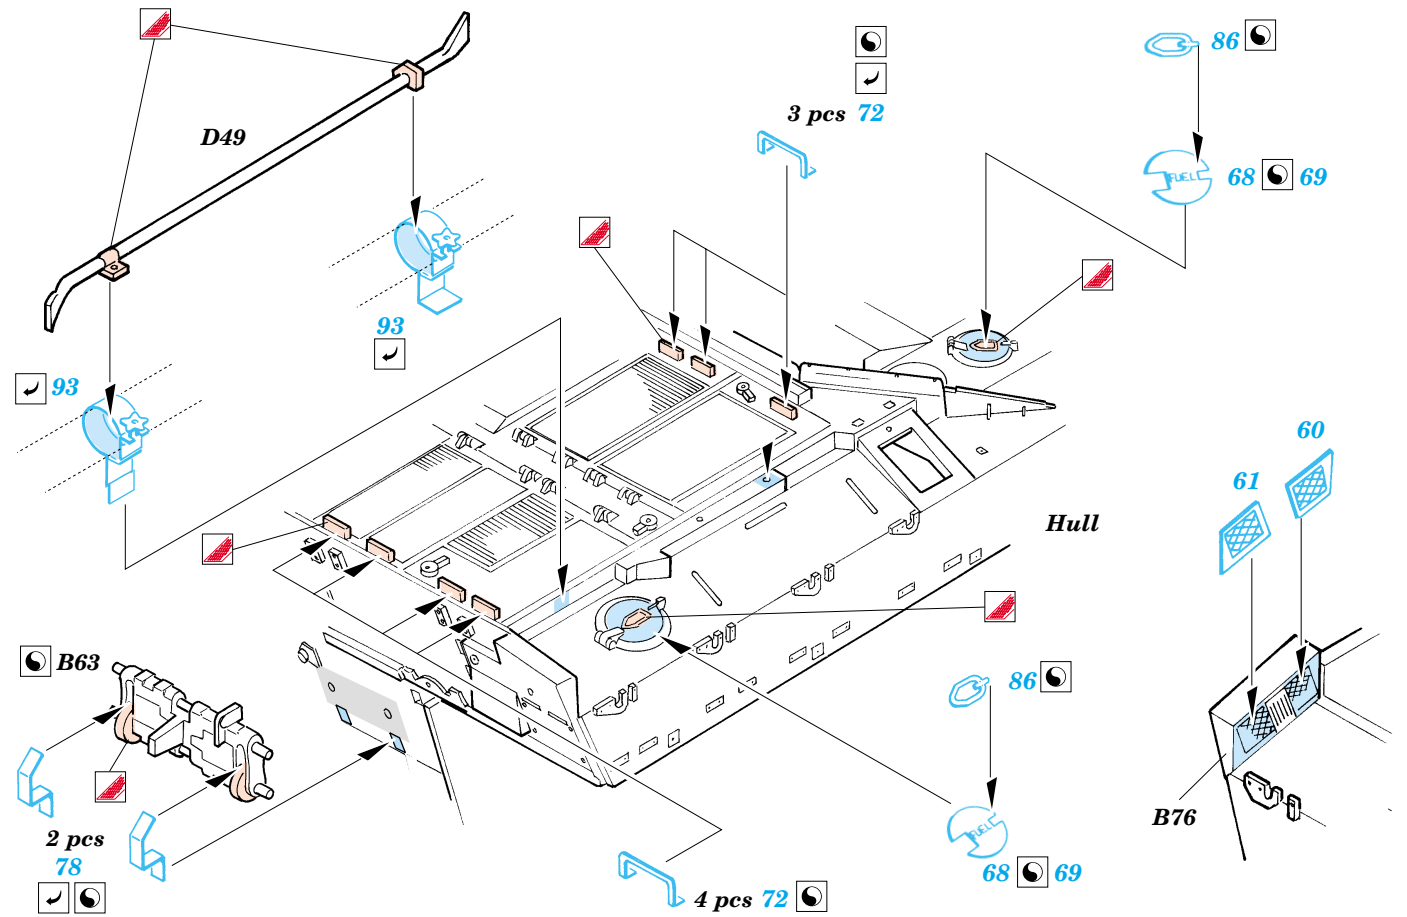

Challenger II desert

eduard

1/35 scale detail set for Tamiya kit No.34 274 • sada detailů pro model 1/35 Tamiya No.35 274

35 743

2 pcs

- ★ APPLY EXPRESS MASK AND PAINT BEFORE GLUING
POUŽIT EXPRESS MASK NABARVIT PŘED SLEPENÍM
- ☯ SYMMETRICAL ASSEMBLY
SYMETRICKÁ MONTÁŽ
- ✂ REMOVE
ODSTRANIT
- 🔪 GRIND
OBROUSIT
- 🔪 DRILL HOLE
VRTAT OTVOR
- ↩ BEND
OHNOUT
- ❓ OPTION
VOLBA
- Ⓜ REPLACE
NAHRADIT

ORIGINAL KIT PARTS
PŮVODNÍ DÍLY STAVEBNICE

PHOTO-ETCHED PARTS
LEPTANÉ DÍLY

PARTS TO BE REMOVED
DÍLY K ODSTRANĚNÍ

FILL
TMELIT

References : Panzer 9/2004
Ground Power 8/2004