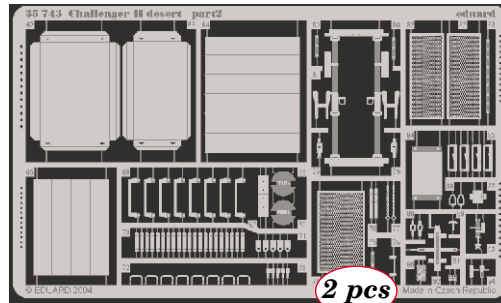

Challenger II desert

eduard

1/35 scale detail set for Tamiya kit No.34 274 • sada detailů pro model 1/35 Tamiya No.35 274

35 743

2 pcs

- ★ APPLY EXPRESS MASK AND PAINT BEFORE GLUING
POUŽIT EXPRESS MASK NABARVIT PŘED SLEPENÍM
- ☯ SYMMETRICAL ASSEMBLY
SYMETRICKÁ MONTÁŽ
- ✂ REMOVE
ODSTRANIT
- 🔪 GRIND
OBROUSIT
- 🔪 DRILL HOLE
VRTAT OTVOR
- ↩ BEND
OHNOUT
- ❓ OPTION
VOLBA
- Ⓜ REPLACE
NAHRADIT

ORIGINAL KIT PARTS
PŮVODNÍ DÍLY STAVEBNICE

PHOTO-ETCHED PARTS
LEPTANÉ DÍLY

PARTS TO BE REMOVED
DÍLY K ODSTRANĚNÍ

FILL
TMELIT

References : Panzer 9/2004
Ground Power 8/2004