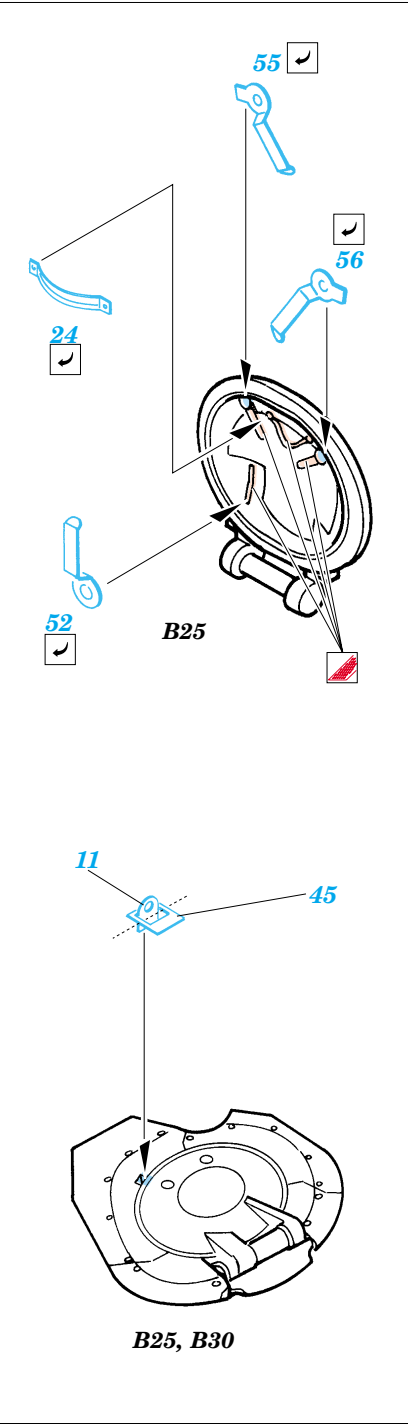

Challenger II desert

eduard

1/35 scale detail set for Tamiya kit No.34 274 • sada detailů pro model 1/35 Tamiya No.35 274

35 743

2 pcs

- ★ APPLY EXPRESS MASK AND PAINT BEFORE GLUING
POUŽIT EXPRESS MASK NABARVIT PŘED SLEPENÍM
- ☯ SYMMETRICAL ASSEMBLY
SYMETRICKÁ MONTÁŽ
- ✂ REMOVE
ODSTRANIT
- 🔪 GRIND
OBROUSIT
- 🔪 DRILL HOLE
VRTAT OTVOR
- ↩ BEND
OHNOUT
- ❓ OPTION
VOLBA
- Ⓜ REPLACE
NAHRADIT

ORIGINAL KIT PARTS
PŮVODNÍ DÍLY STAVEBNICE

PHOTO-ETCHED PARTS
LEPTANÉ DÍLY

PARTS TO BE REMOVED
DÍLY K ODSTRANĚNÍ

FILL
TMELIT

References : Panzer 9/2004
Ground Power 8/2004